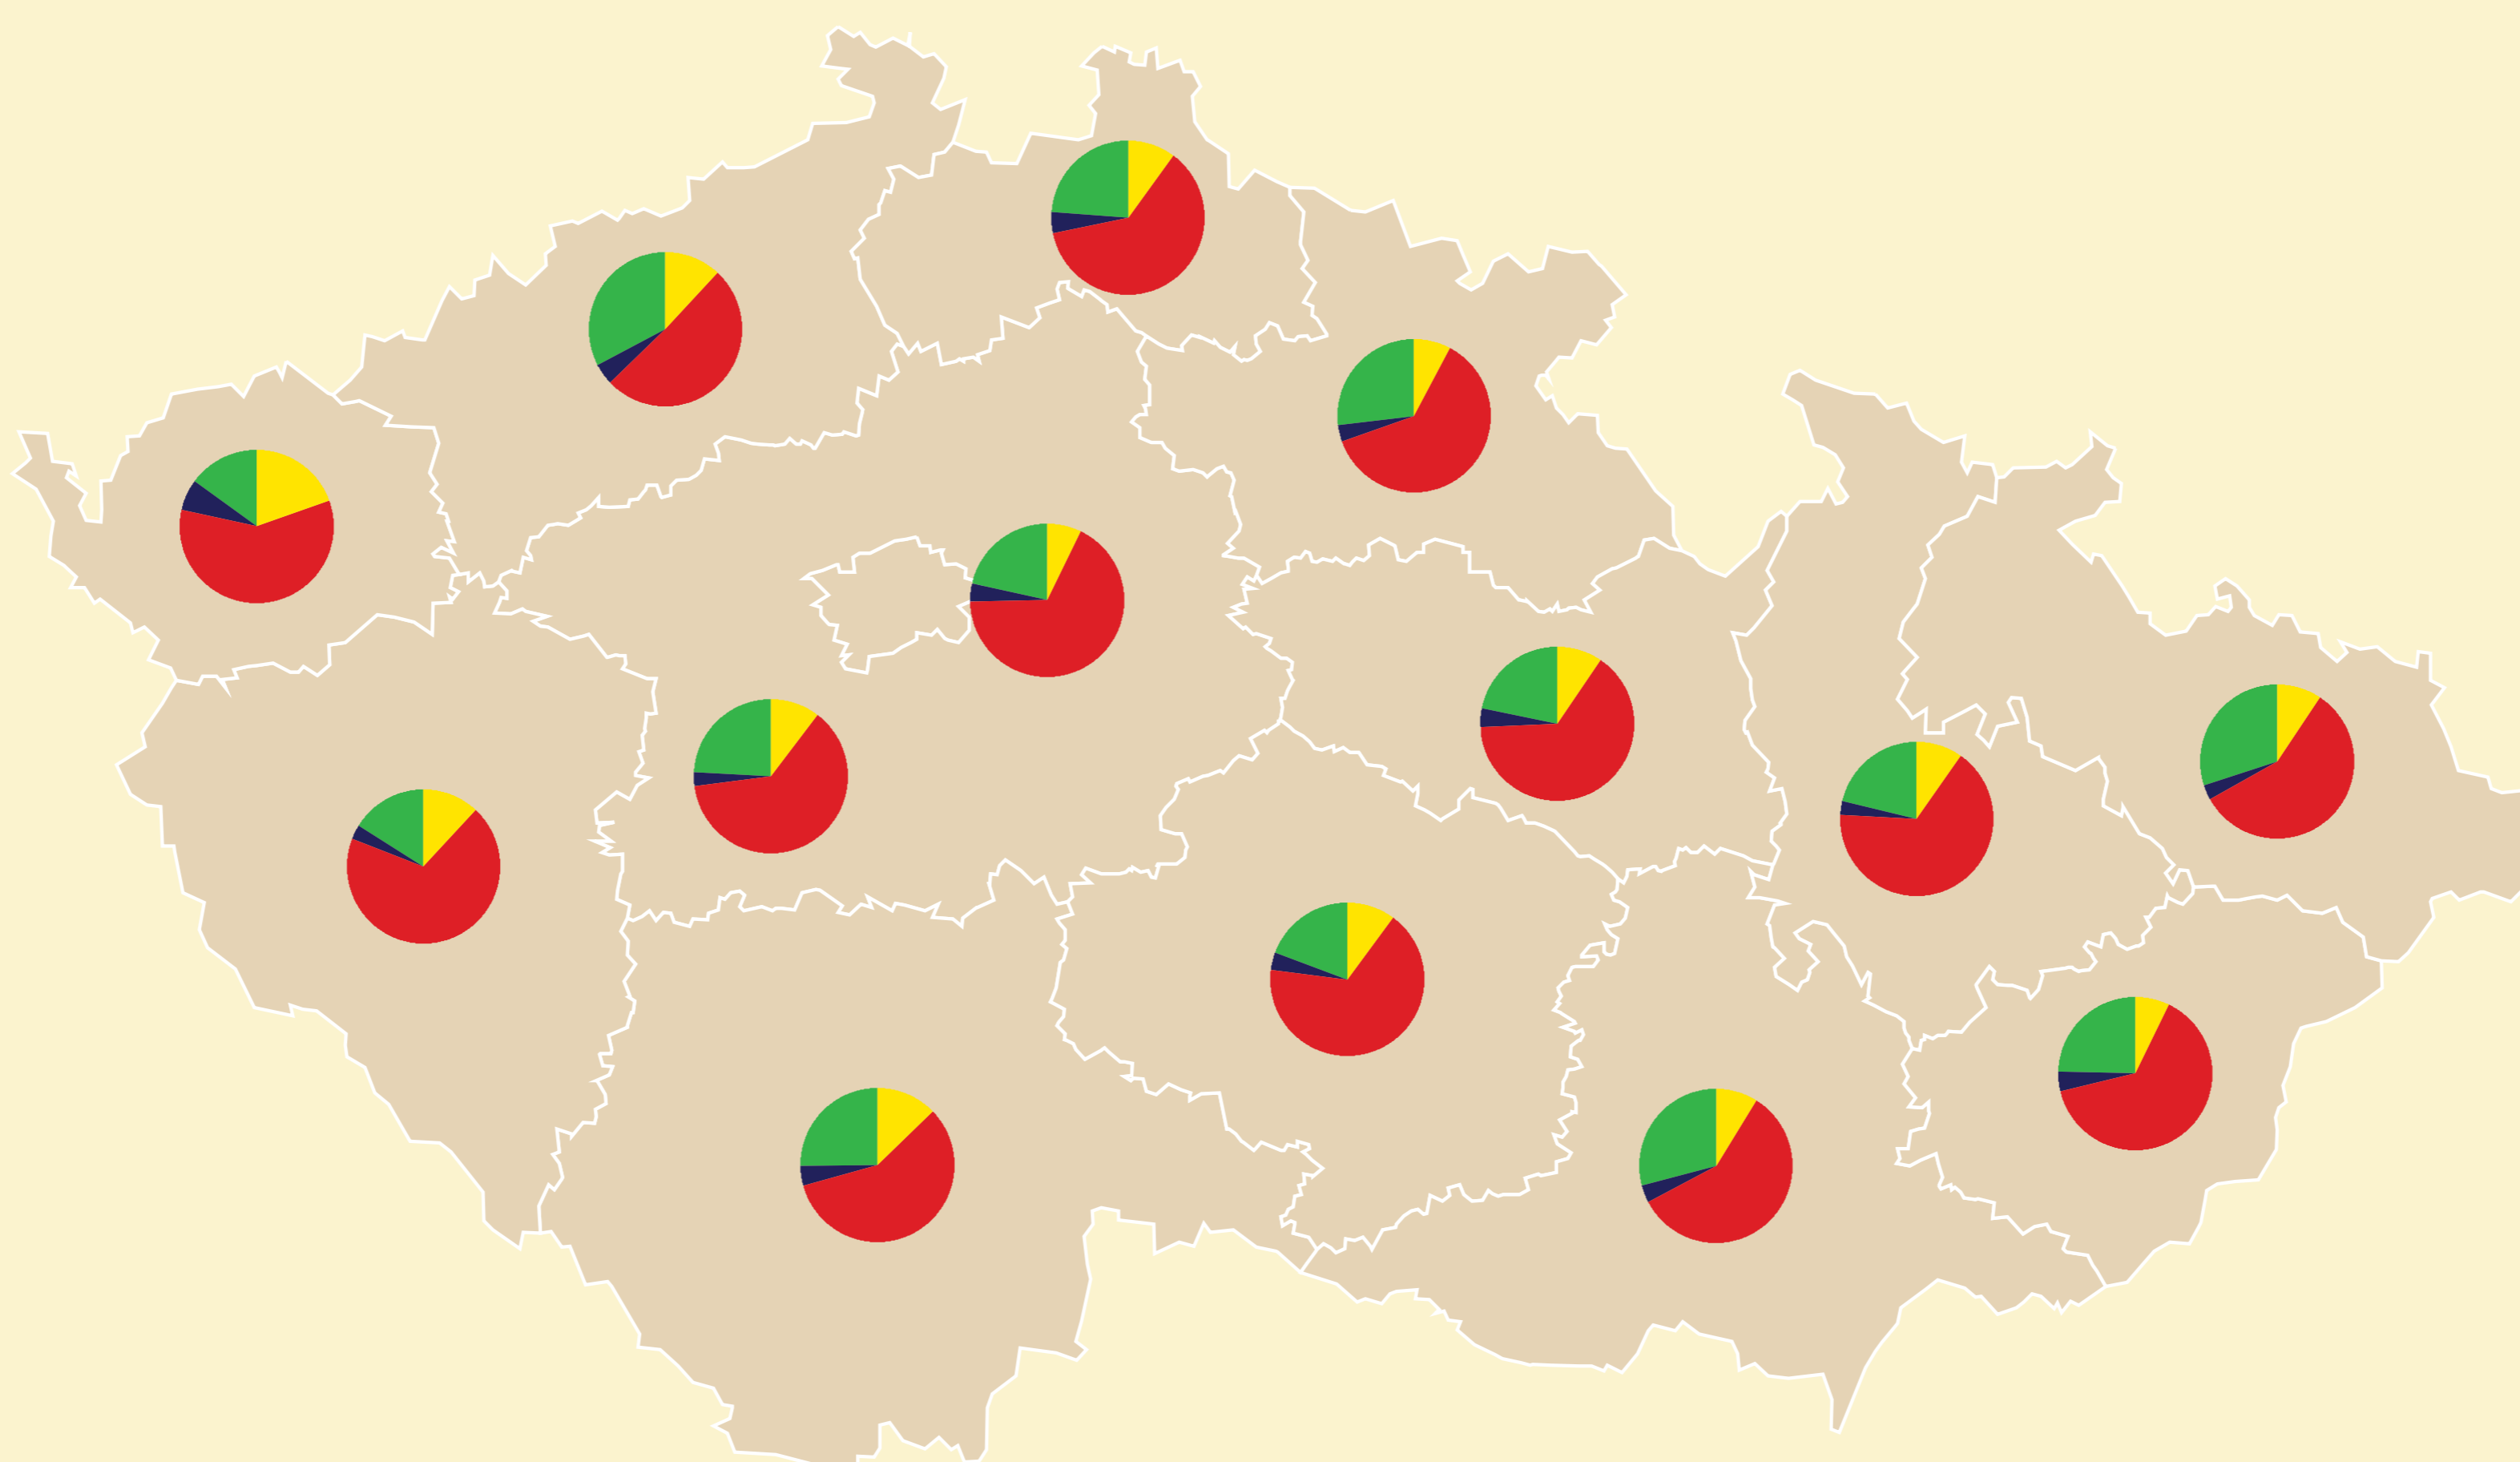

## REGIONÁLNÍ ROZDÍLY

OKRESNÍ

MIN.

MAX.

2,9 %

UHERSKÉ HRADIŠTĚ

26,0 %

TÁBOR

37,2 %

MOST

75,7 %

HAVLÍČKŮV BROD

OKRESNÍ

MIN.

MAX.

0,6 %

KUTNÁ HORA

8,3 %

MOST

10,0 %

DOMAŽLICE

41,3 %

KARVINNÁ

TŘÍDÍM RÁD