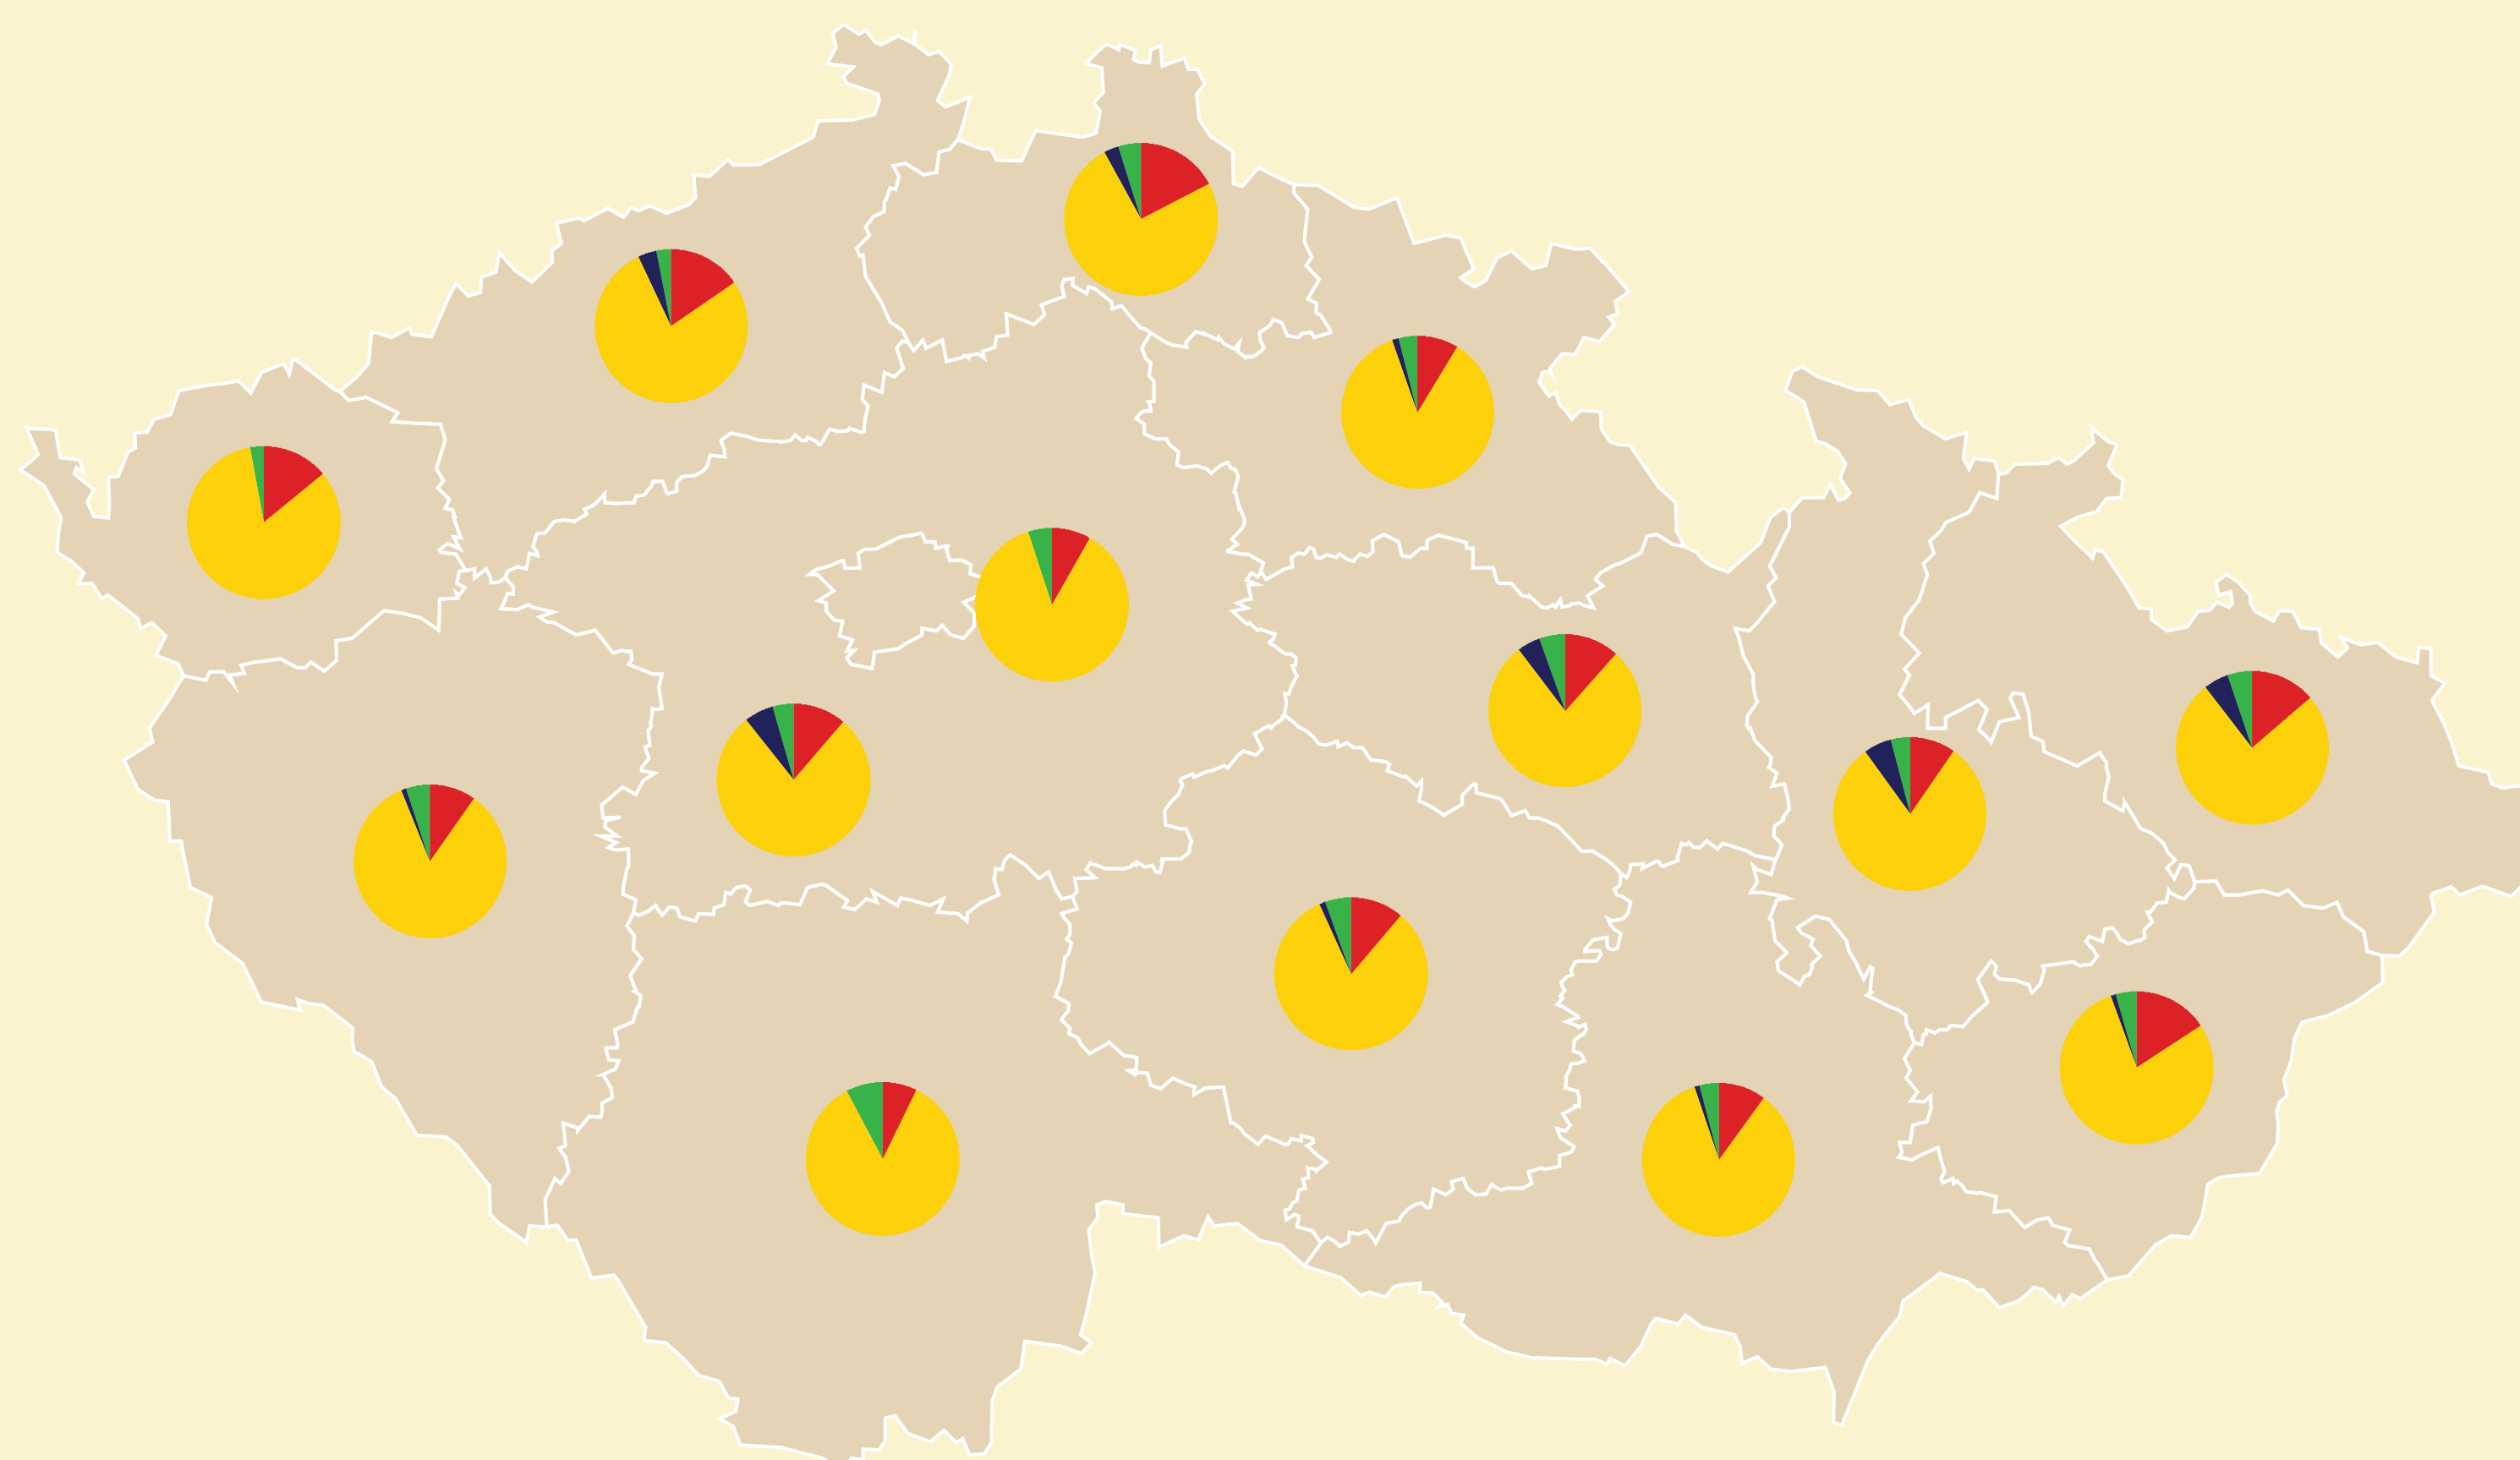

ŠVAČINA

Švačinu ve škole máš obvykle:

80,6 %

11,7 % 3,0 % 4,7 %

DOMA PŘIPRAVENOU

KUPOVANOU

VYDÁVANOU VE ŠKOLE

ŽÁDNOU

REGIONÁLNÍ ROZDÍLY

OKRESNÍ

MIN. MAX.

53,2 %

LITOMĚŘICE

92,7 %

TEPLICE

4,2 %

BLANSKO

28,9 %

MOST

OKRESNÍ

MIN. MAX.

0,0 %

VYŠKOV*

20,8 %