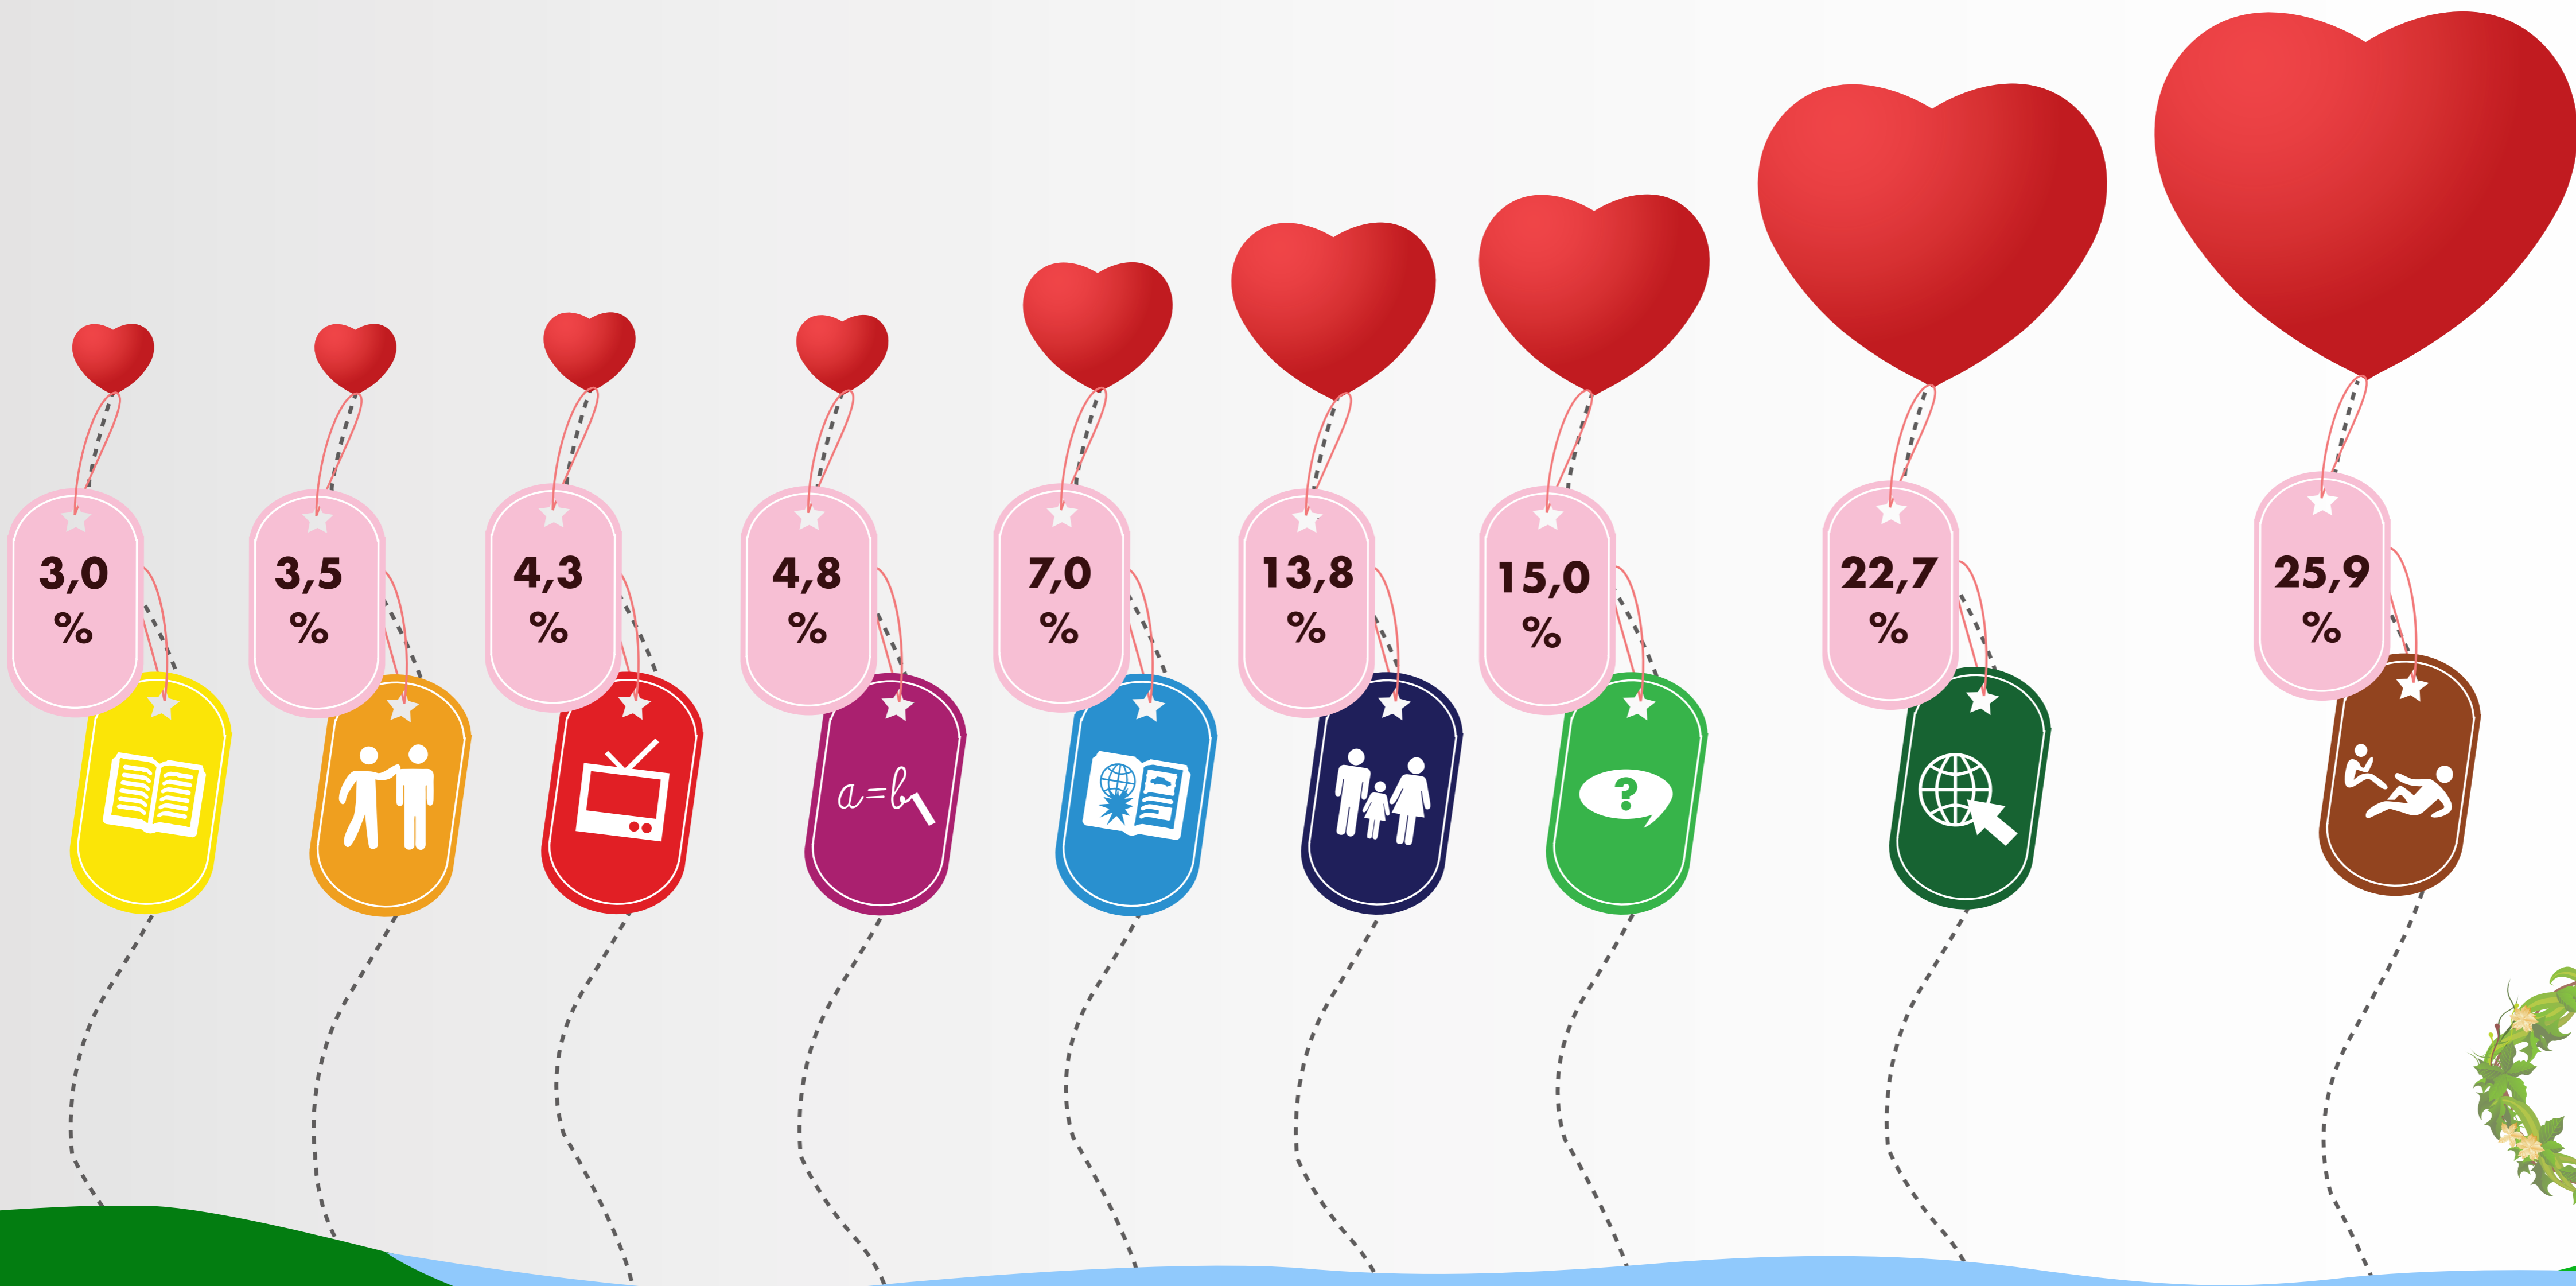

# SEX

*Jaký je tvůj hlavní zdroj informací o sexu?*

- KNÍŽKY
- VYUČOVÁNÍ
- NEMÁM ŽÁDNÝ ZDROJ
- SOUROZENEC
- ČASOPISY
- INTERNET
- TELEVIZE
- RODIČE
- KAMARÁDI

## REGIONÁLNÍ ROZDÍLY

OKRESNÍ	
MIN.	MAX.
0,0 % OPAVA*	6,9 % CHRUDIM
1,0 % HODONÍN	9,9 % PELHŘIMOV
0,6 % KUTNÁ HORA	8,8 % KLADNO
0,0 % DOMAŽLICE	11,5 % UHERSKÉ HRADIŠTĚ
1,2 % PELHŘIMOV	11,8 % JABLONEC NAD NISOU

OKRESNÍ	
MIN.	MAX.
4,9 % BRNO-VENKOV	25,0 % TEPLICE
4,1 % HODONÍN	35,0 % DOMAŽLICE
10,3 % TÁBOR	36,3 % KUTNÁ HORA
18,3 % DOMAŽLICE	39,4 % OPAVA

\*STEJNÉHO VÝSLEDKU DOSÁHLO VÍCE OKRESŮ

- KNÍŽKY
- VYUČOVÁNÍ
- NEMÁM ŽÁDNÝ ZDROJ
- SOUROZENEC
- ČASOPISY
- INTERNET
- TELEVIZE
- RODIČE
- KAMARÁDI