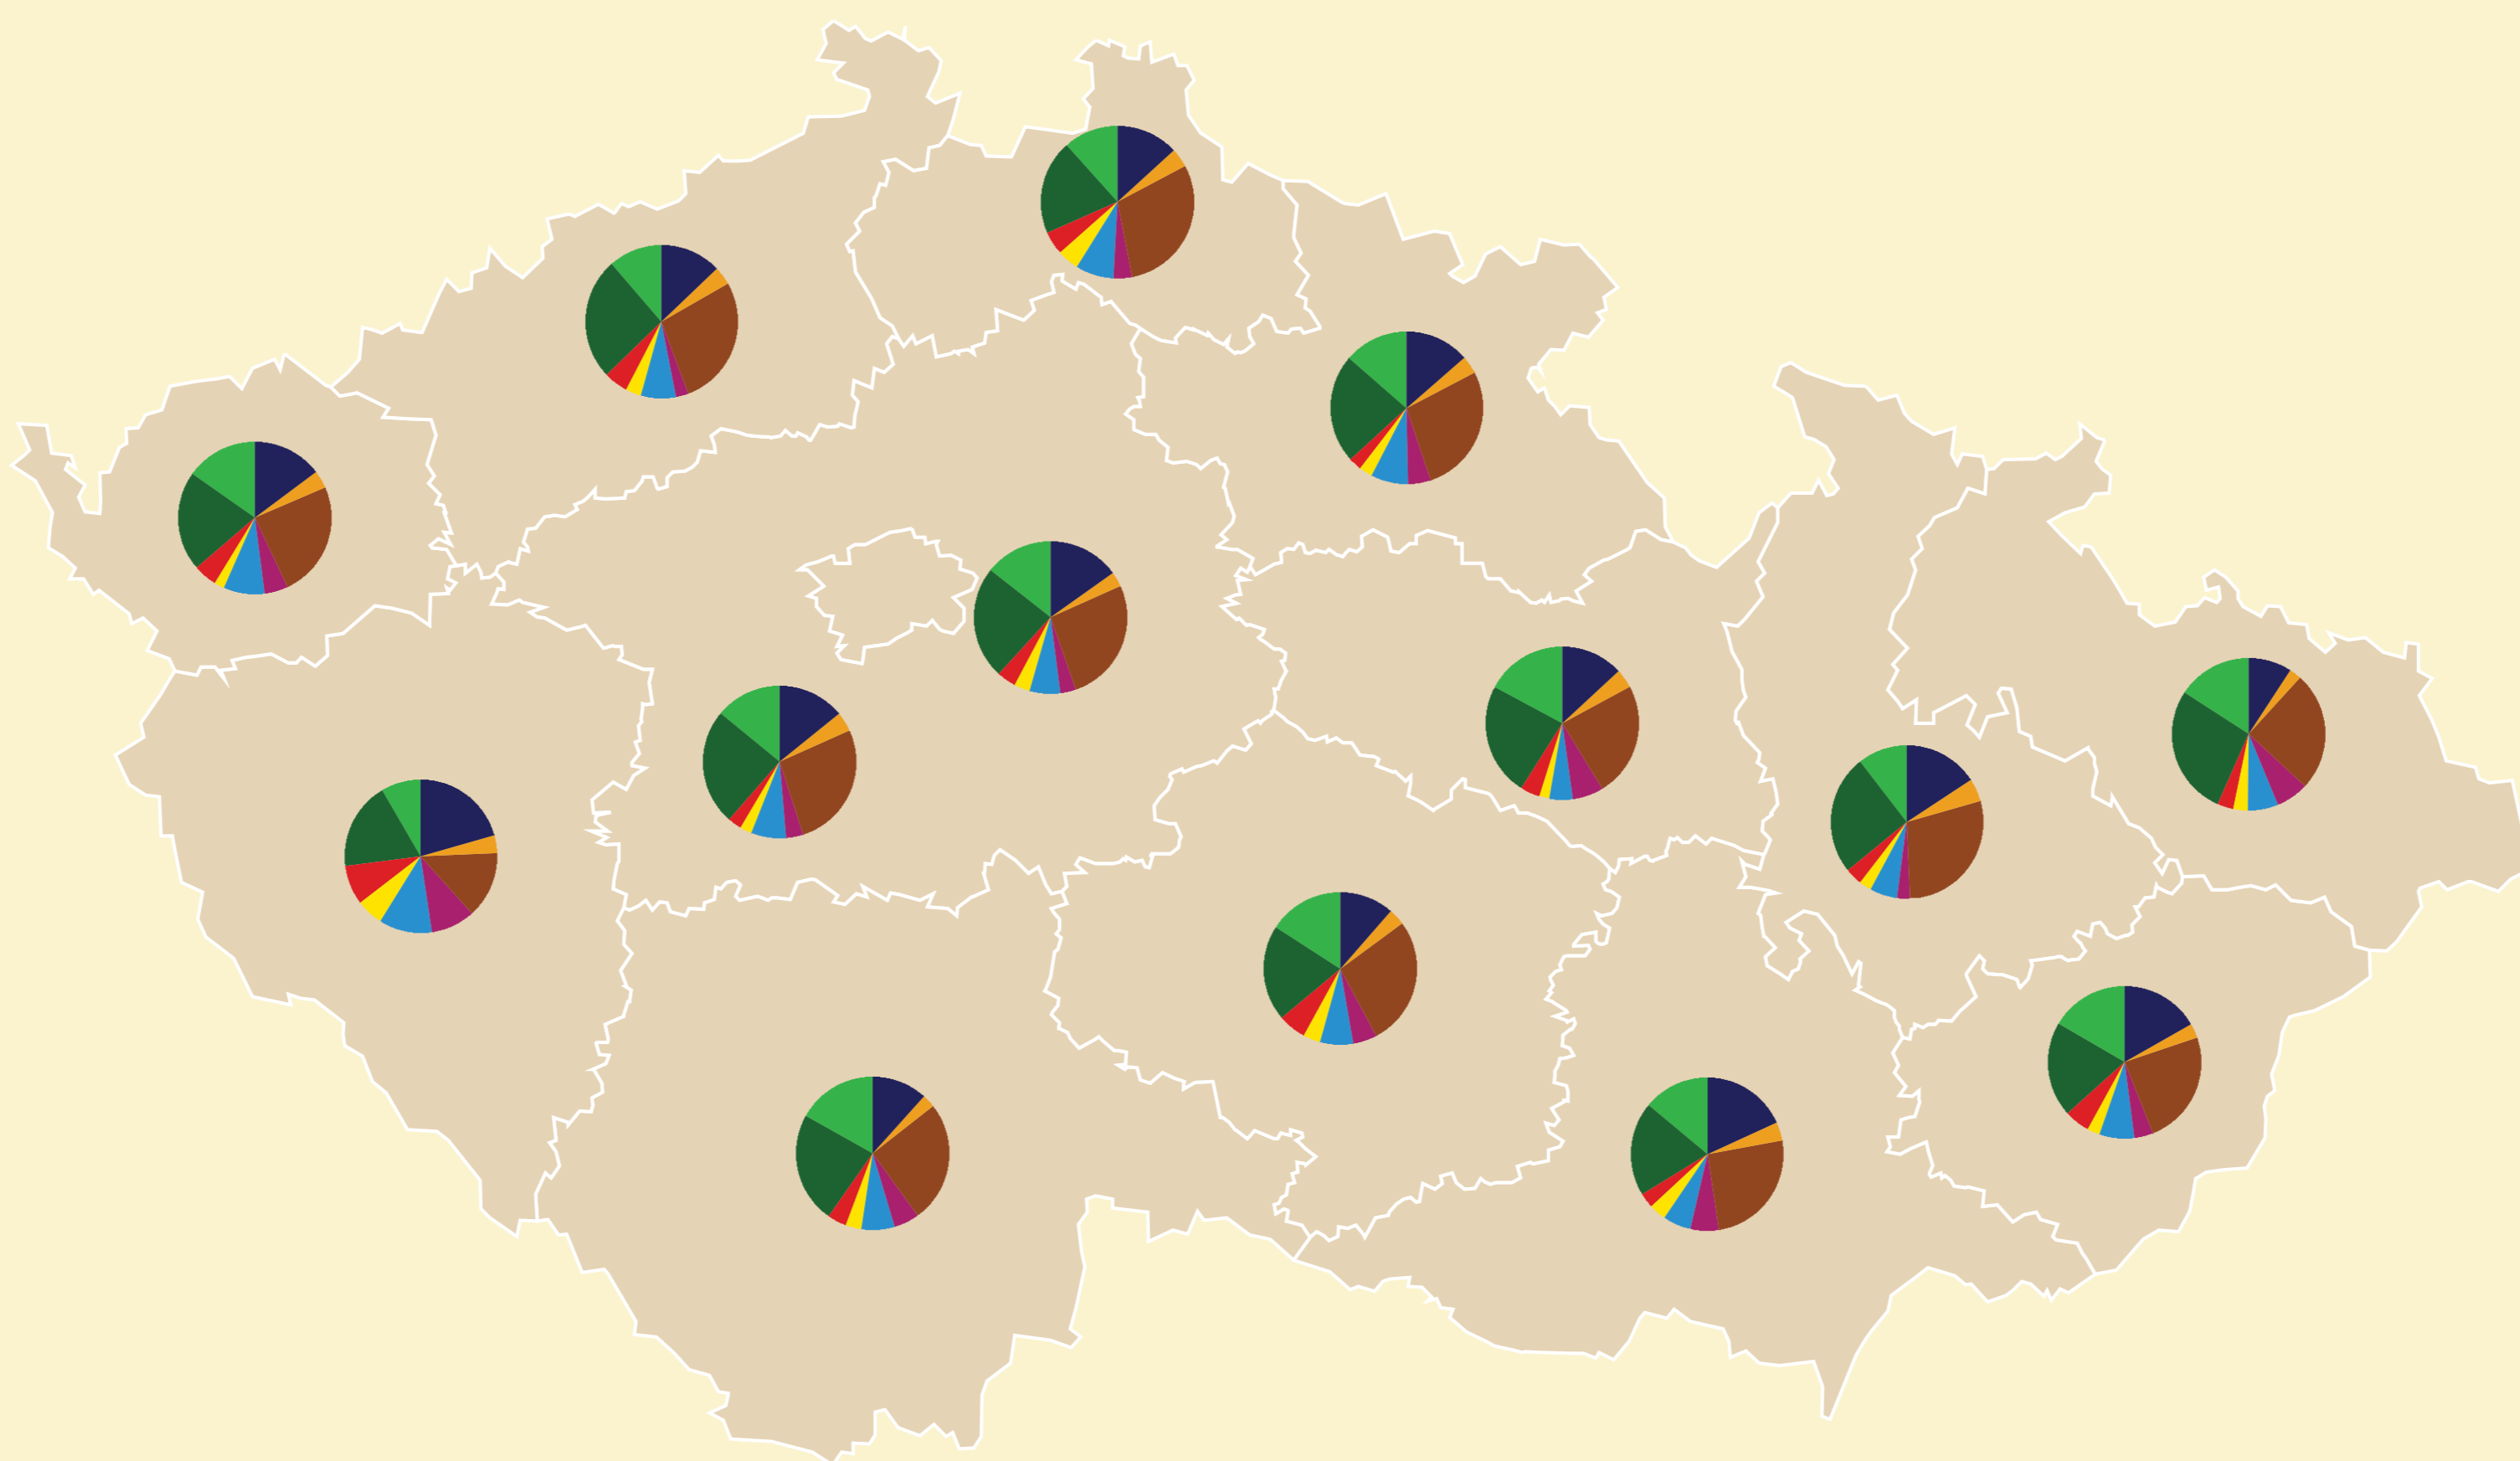

# SEX

*Jaký je tvůj hlavní zdroj informací o sexu?*

- KNÍŽKY
- VYUČOVÁNÍ
- NEMÁM ŽÁDNÝ ZDROJ
- SOUROZENEC
- ČASOPISY
- INTERNET
- TELEVIZE
- RODIČE
- KAMARÁDI

## REGIONÁLNÍ ROZDÍLY

OKRESNÍ	
MIN.	MAX.
0,0 % OPAVA*	6,9 % CHRUDIM
1,0 % HODONÍN	9,9 % PELHŘIMOV
0,6 % KUTNÁ HORA	8,8 % KLADNO
0,0 % DOMAŽLICE	11,5 % UHERSKÉ HRADIŠTĚ
1,2 % PELHŘIMOV	11,8 % JABLONEC NAD NISOU

OKRESNÍ	
MIN.	MAX.
4,9 % BRNO-VENKOV	25,0 % TEPLICE
4,1 % HODONÍN	35,0 % DOMAŽLICE
10,3 % TÁBOR	36,3 % KUTNÁ HORA
18,3 % DOMAŽLICE	39,4 % OPAVA

\*STEJNÉHO VÝSLEDKU DOSÁHLO VÍCE OKRESŮ

- KNÍŽKY
- VYUČOVÁNÍ
- NEMÁM ŽÁDNÝ ZDROJ
- SOUROZENEC
- ČASOPISY
- INTERNET
- TELEVIZE
- RODIČE
- KAMARÁDI