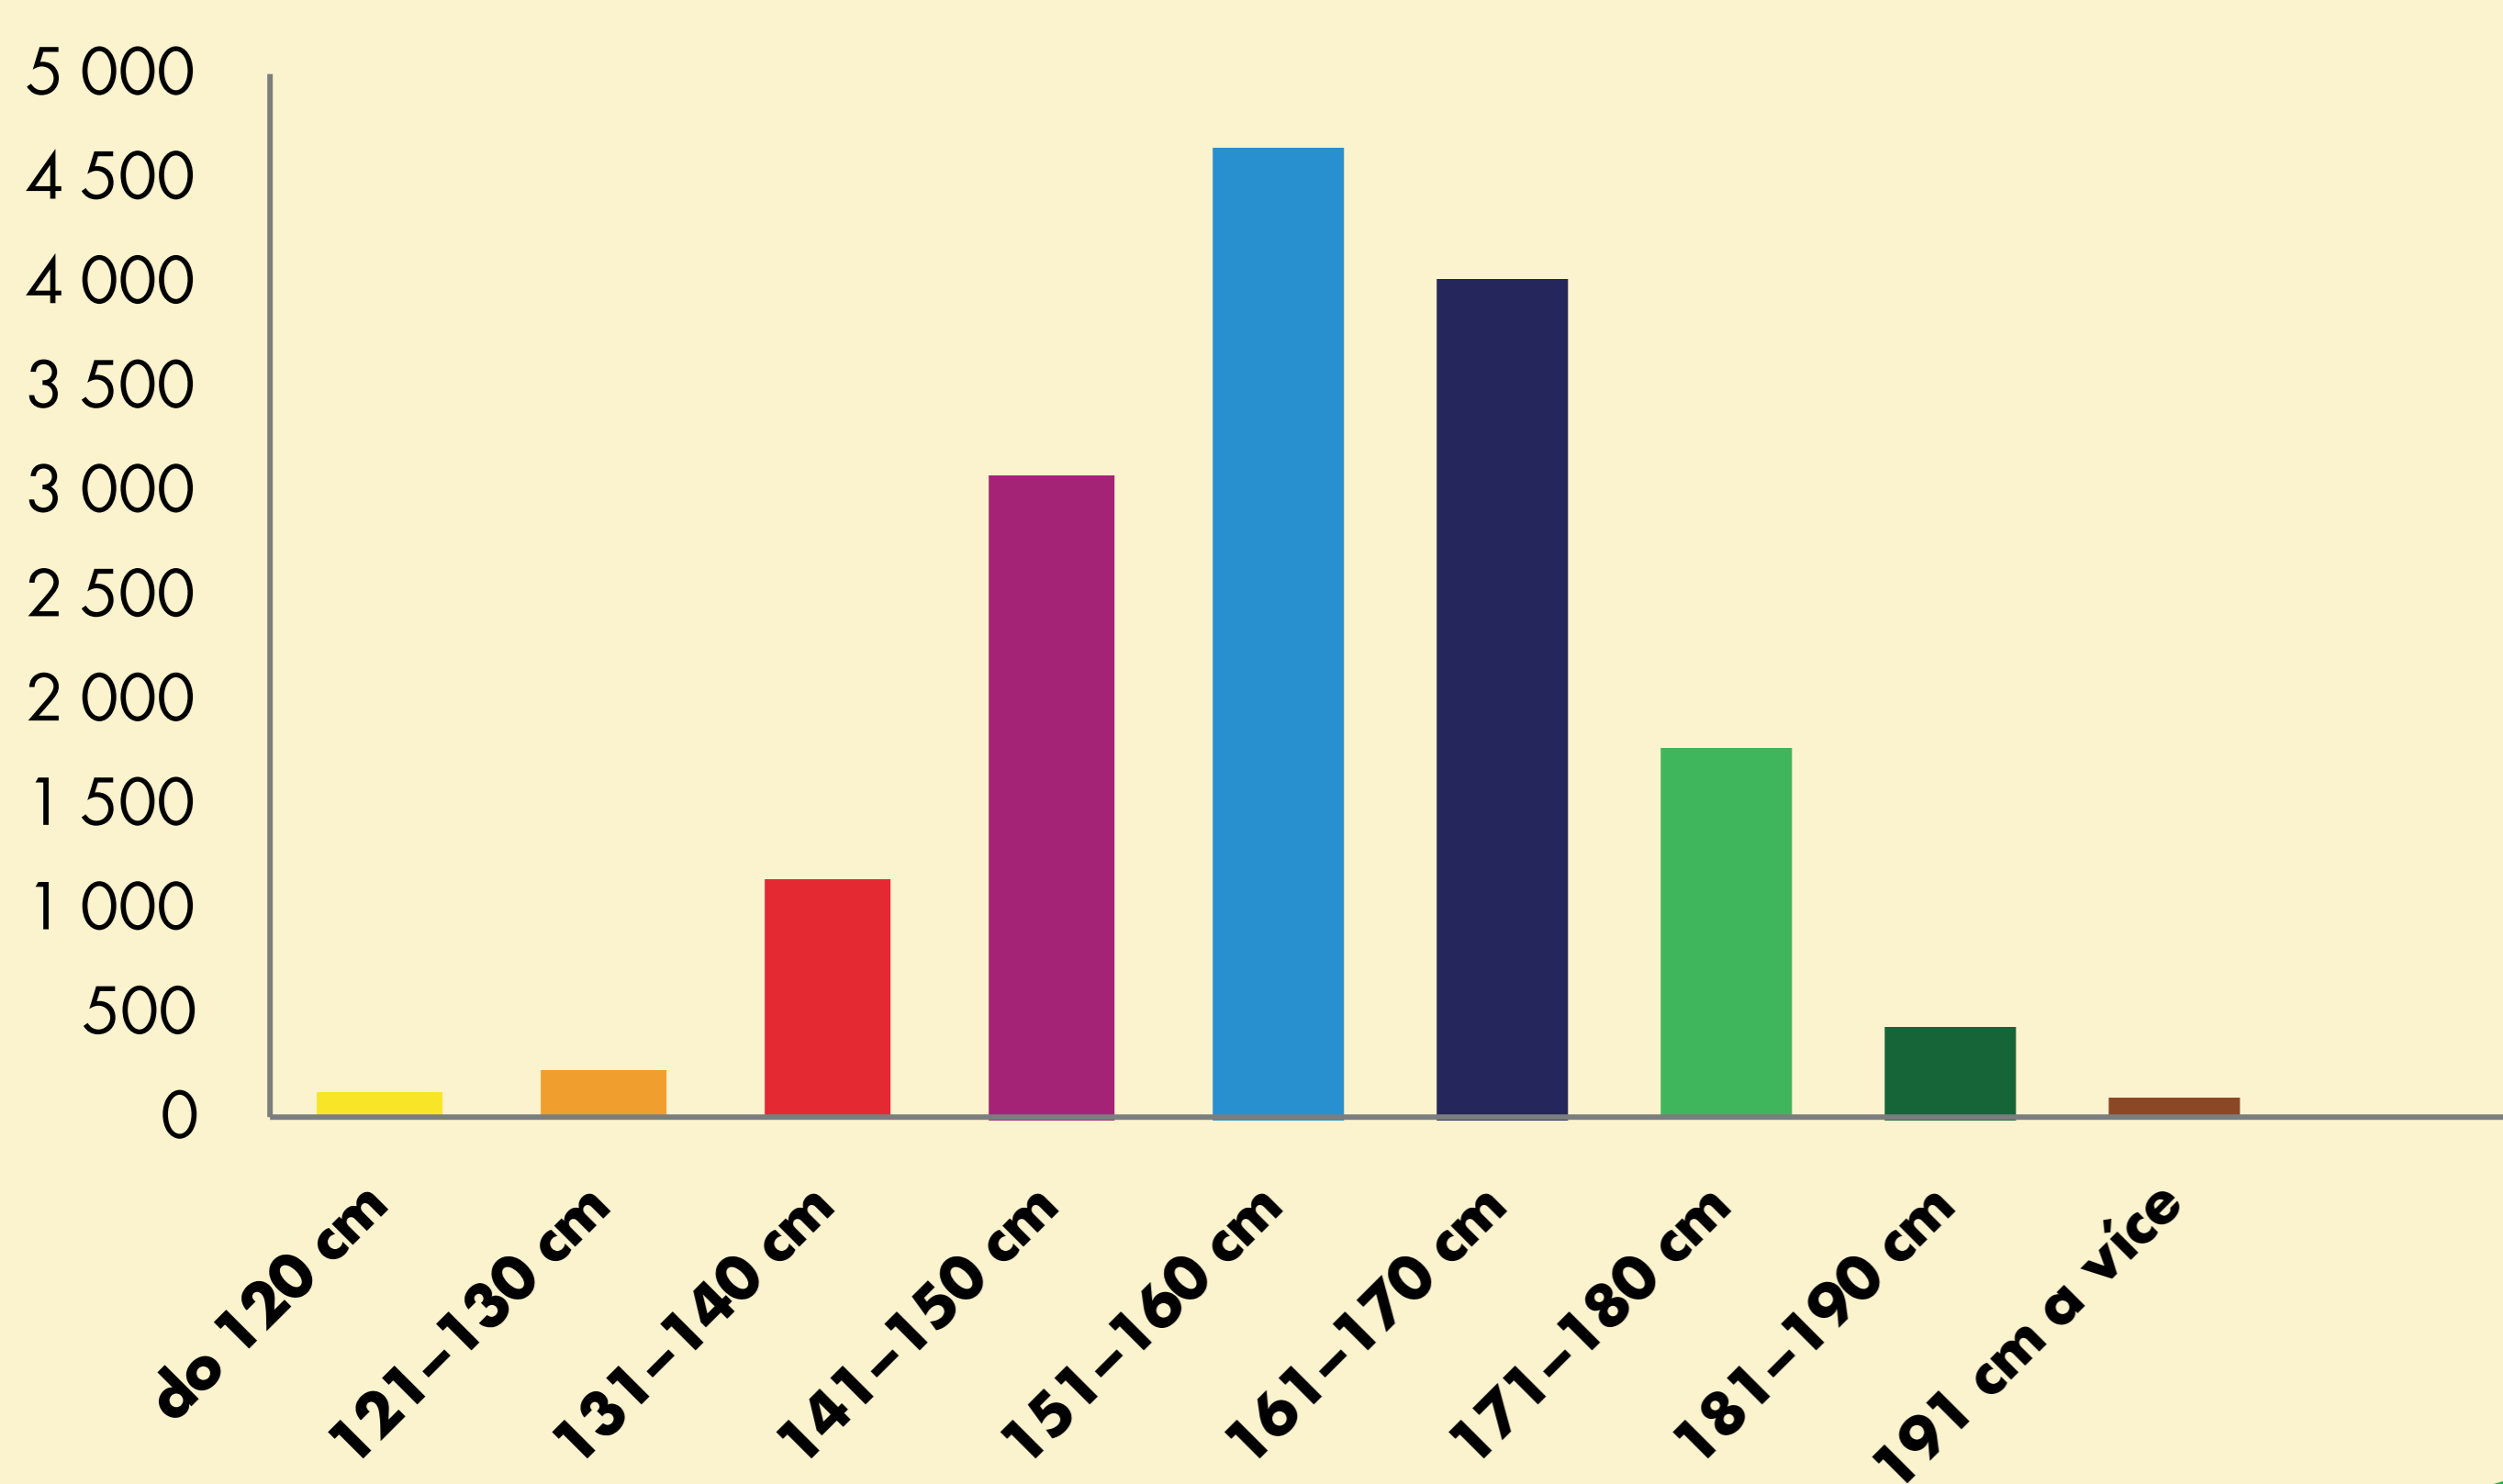

# RUKA, VÝŠKA, NOHA

Jakou rukou píšeš?

-  PRAVOU
-  LEVOU

88,7 %

11,3 %

Jak jsi vysoký(á)?

Jaká je délka  
tvého chodidla?