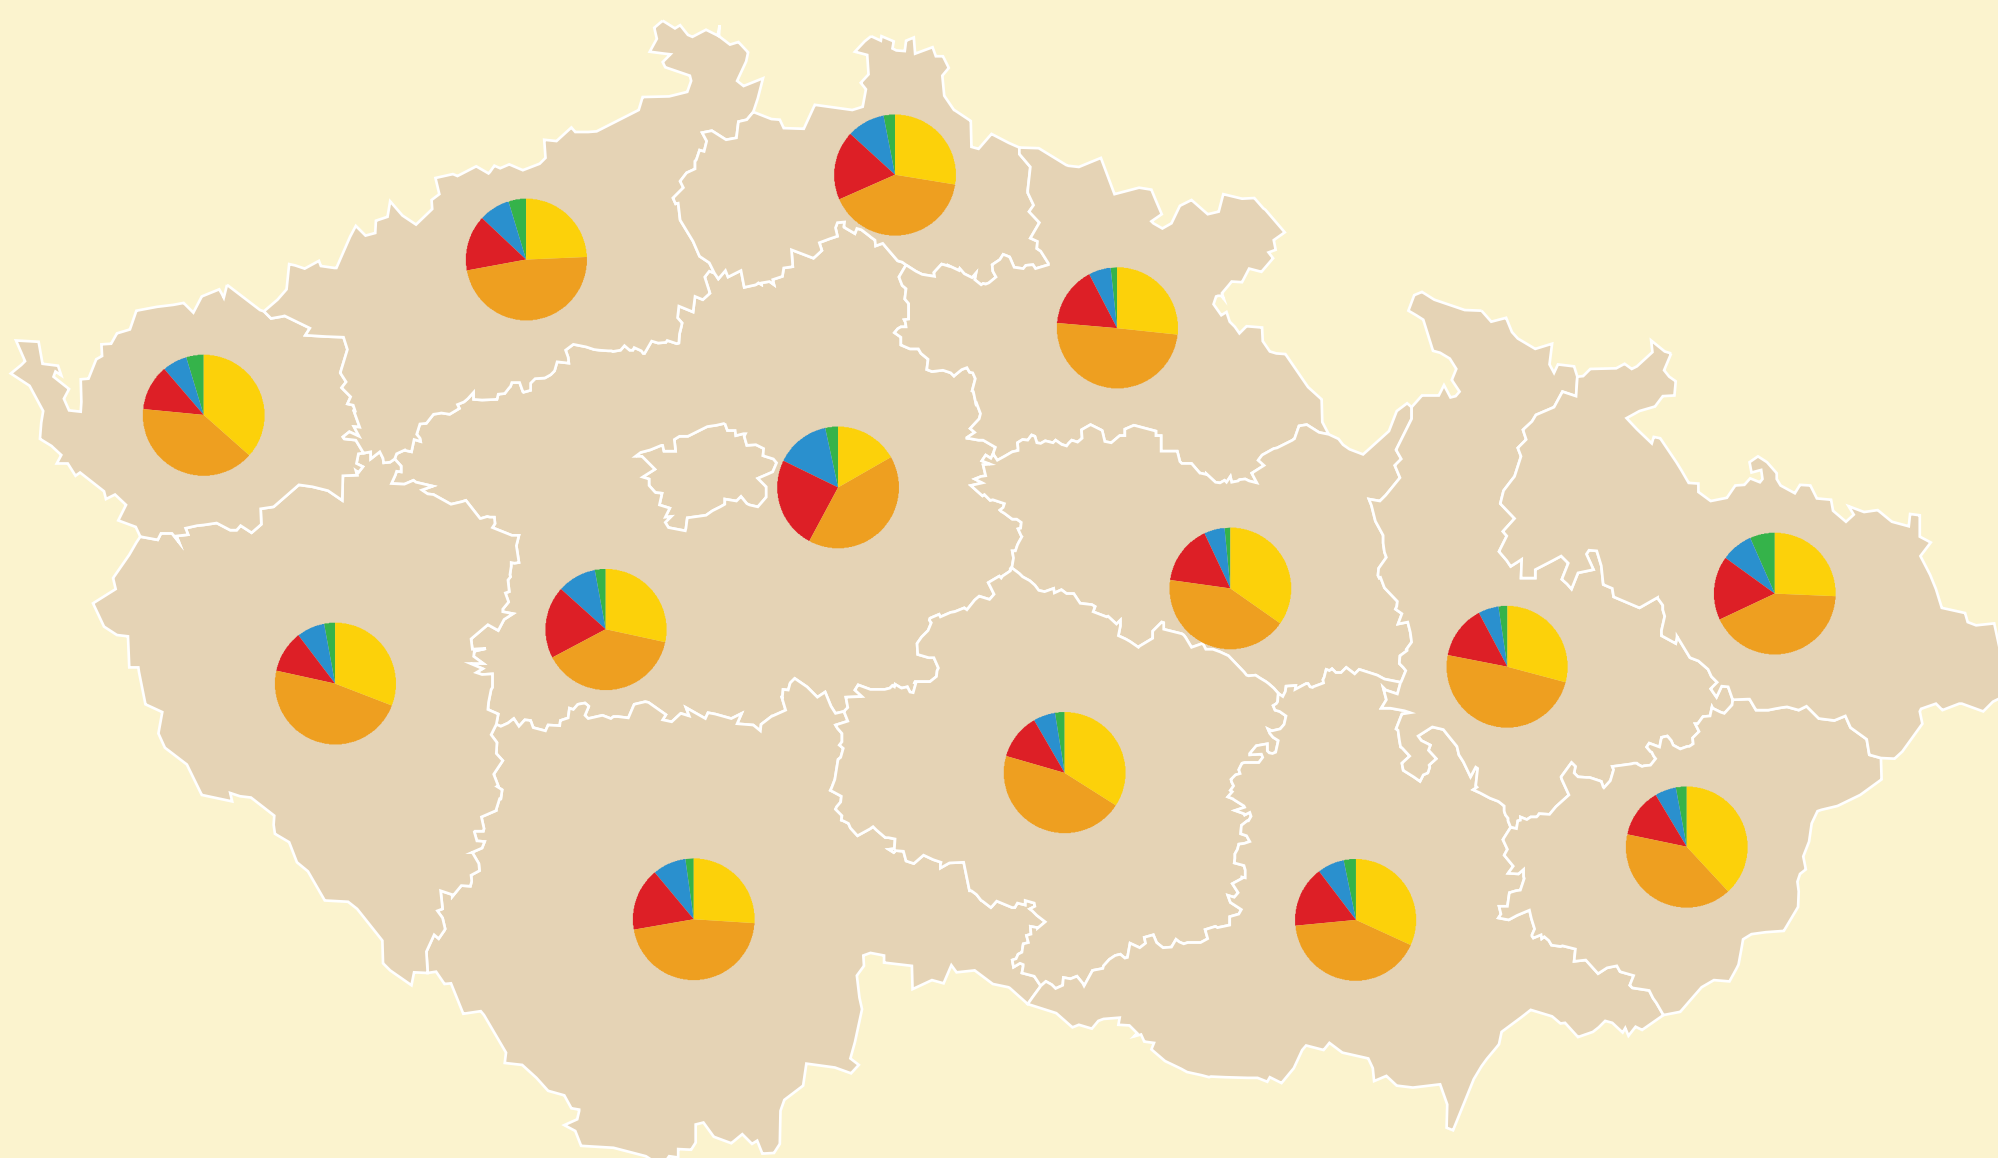

RODIČE A PRARODIČE

Víš, ve kterém městě (obci) se narodili tví rodiče?

- ANO, U OBOU
- VÍM JEN U MATKY
- VÍM JEN U OTCE
- NEVÍM

REGIONÁLNÍ ROZDÍLY

- ANO, U OBOU
- VÍM JEN U MATKY
- VÍM JEN U OTCE
- NEVÍM

OKRESNÍ		OKRESNÍ	
MIN.	MAX.	MIN.	MAX.
54,6 % LOUNY	94,9 % HODONÍN	0,0 % UHERSKÉ HRADIŠTĚ*	6,4 % PRAHA-VÝCHOD
4,1 % HODONÍN	18,0 % KARVINNÁ	1,0 % HODONÍN	30,1 % ČESKÁ LÍPA

*STEJNÉHO VÝSLEDKU DOSÁHLO VÍCE OKRESŮ

Jak často se vídáš s babičkou nebo dědou?

- ZHRUBA KAŽDÝ TÝDEN
- DENNĚ
- ASI JEDNOU ZA MĚSÍC
- PÁKRÁT ZA ROK
- NEMÁM PRARODIČE
- VŮBEC

REGIONÁLNÍ ROZDÍLY

- ZHRUBA KAŽDÝ TÝDEN
- DENNĚ
- ASI JEDNOU ZA MĚSÍC
- PÁKRÁT ZA ROK
- NEMÁM PRARODIČE
- VŮBEC

OKRESNÍ		OKRESNÍ	
MIN.	MAX.	MIN.	MAX.
25,8 % PRAHA-VÝCHOD	54,1 % PLZEŇ-MĚSTO	1,0 % VSETÍN	14,7 % PRAHA-ZÁPAD
14,4 % MOST	50,5 % FRÝDEK-MÍSTEK	0,0 % KLADNO*	14,0 % BRUNTÁL
5,9 % KLATOVY	29,7 % MOST	0,0 % ÚSTÍ NAD ORLICÍ*	3,4 % BRNO-VENKOV

*STEJNÉHO VÝSLEDKU DOSÁHLO VÍCE OKRESŮ