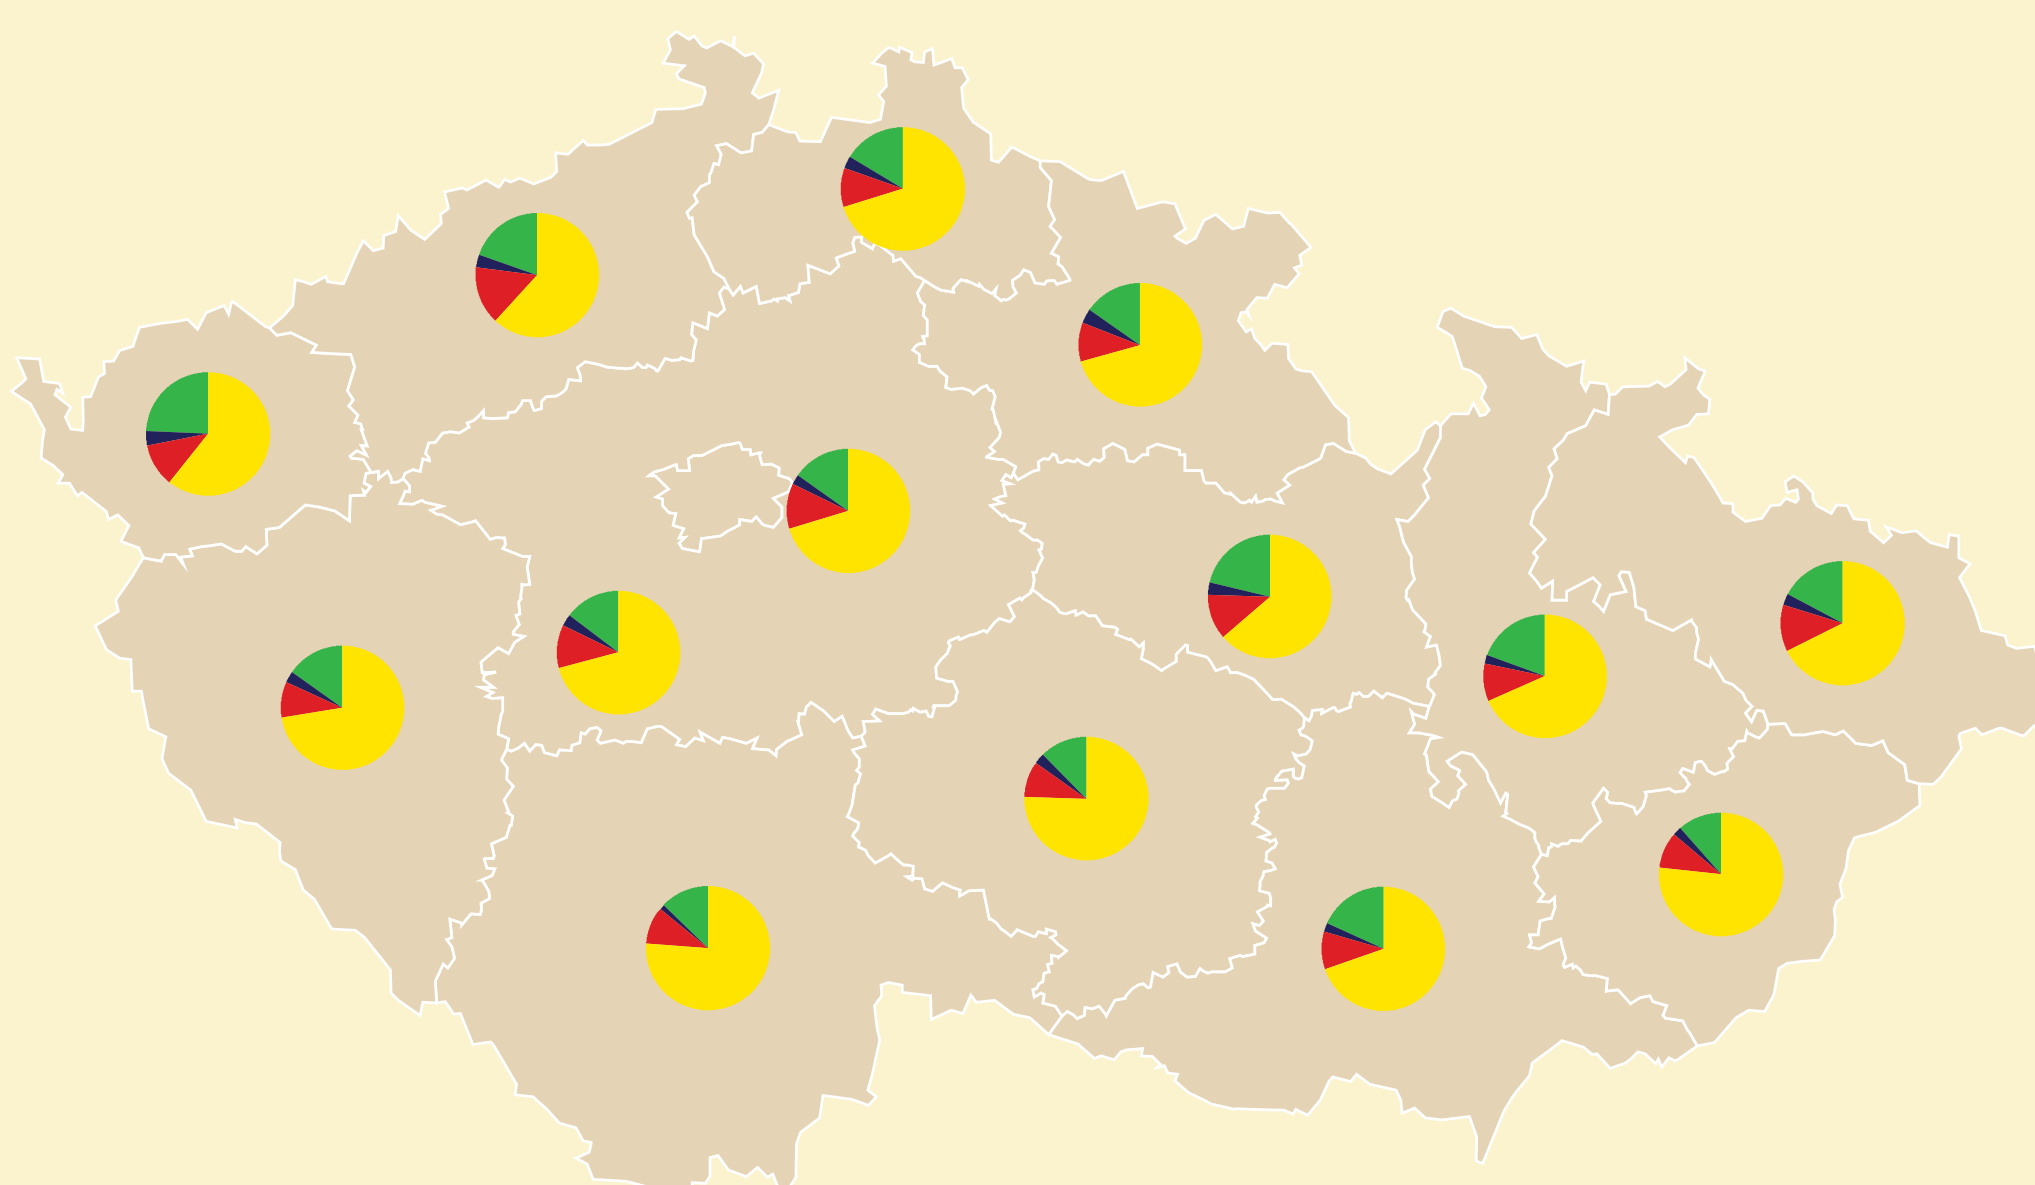

RODIČE A PRARODIČE

Víš, ve kterém městě (obci) se narodili tví rodiče?

- ANO, U OBOU
- VÍM JEN U MATKY
- VÍM JEN U OTCE
- NEVÍM

REGIONÁLNÍ ROZDÍLY

- ANO, U OBOU
- VÍM JEN U MATKY
- VÍM JEN U OTCE
- NEVÍM

OKRESNÍ		OKRESNÍ	
MIN.	MAX.	MIN.	MAX.
54,6 % LOUNY	94,9 % HODONÍN	0,0 % UHERSKÉ HRADIŠTĚ*	6,4 % PRAHA-VÝCHOD
4,1 % HODONÍN	18,0 % KARVINNÁ	1,0 % HODONÍN	30,1 % ČESKÁ LÍPA

*STEJNÉHO VÝSLEDKU DOSÁHLO VÍCE OKRESŮ

Jak často se vídáš s babičkou nebo dědou?

- ZHRUBA KAŽDÝ TÝDEN
- DENNĚ
- ASI JEDNOU ZA MĚSÍC
- PÁKRÁT ZA ROK
- NEMÁM PRARODIČE
- VŮBEC

REGIONÁLNÍ ROZDÍLY

- ZHRUBA KAŽDÝ TÝDEN
- DENNĚ
- ASI JEDNOU ZA MĚSÍC
- PÁKRÁT ZA ROK
- NEMÁM PRARODIČE
- VŮBEC

OKRESNÍ		OKRESNÍ	
MIN.	MAX.	MIN.	MAX.
25,8 % PRAHA-VÝCHOD	54,1 % PLZEŇ-MĚSTO	1,0 % VSETÍN	14,7 % PRAHA-ZÁPAD
14,4 % MOST	50,5 % FRÝDEK-MÍSTEK	0,0 % KLADNO*	14,0 % BRUNTÁL
5,9 % KLATOVY	29,7 % MOST	0,0 % ÚSTÍ NAD ORLICÍ*	3,4 % BRNO-VENKOV

*STEJNÉHO VÝSLEDKU DOSÁHLO VÍCE OKRESŮ