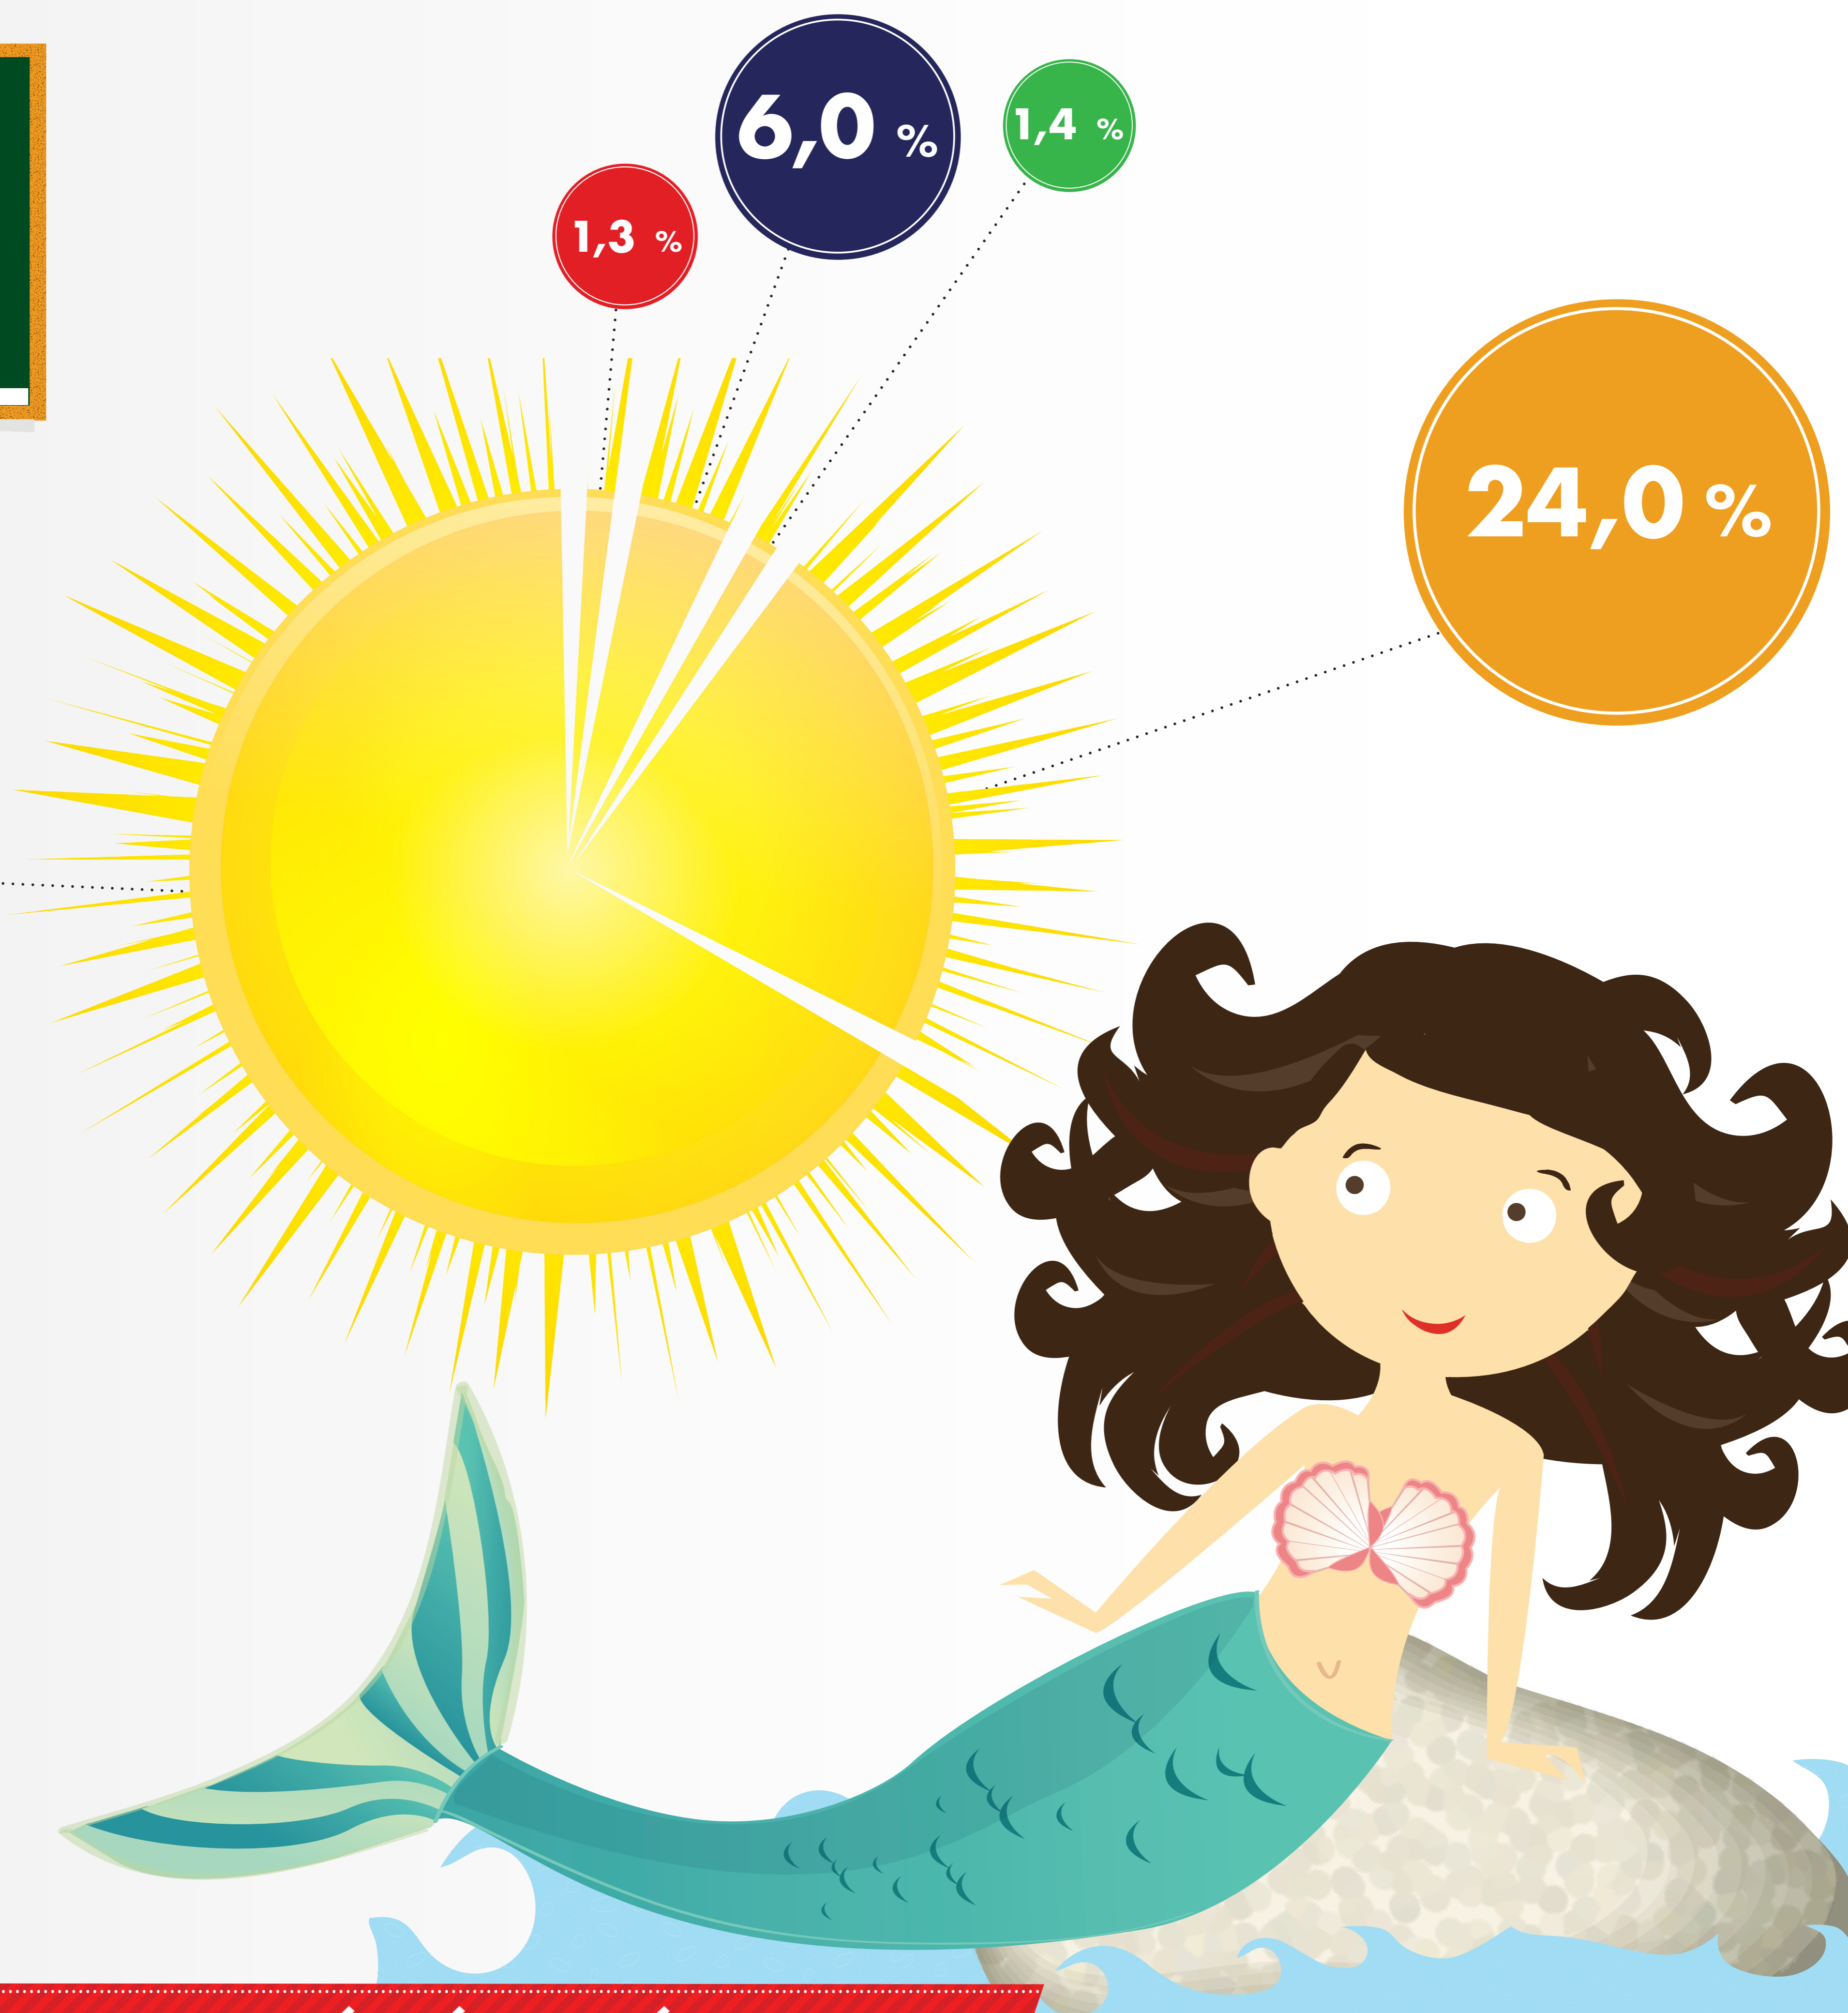

# PŘÍBĚH

Lajímavý příběh nejraději:

- SLEDUJI JAKO FILM
- ČTU JAKO KNIHU
- POSLOUCHÁM JAKO NAHRÁVKU
- HRAJU JAKO HRU
- ČTU NA ČTEČCE NEBO MOBILU

## REGIONÁLNÍ ROZDÍLY

OKRESNÍ	
MIN.	MAX.
<b>52,1 %</b> PRAHA-VÝCHOD	<b>79,8 %</b> KLATOVY
<b>15,1 %</b> KLATOVY	<b>41,3 %</b> KUTNÁ HORA
<b>0,0 %</b> KARVINNÁ*	<b>4,3 %</b> PRAHA-VÝCHOD

OKRESNÍ	
MIN.	MAX.
<b>2,1 %</b> OPAVA	<b>12,2 %</b> BRNO-VENKOV
<b>0,0 %</b> NÁCHOD*	<b>4,7 %</b> MĚLNÍK