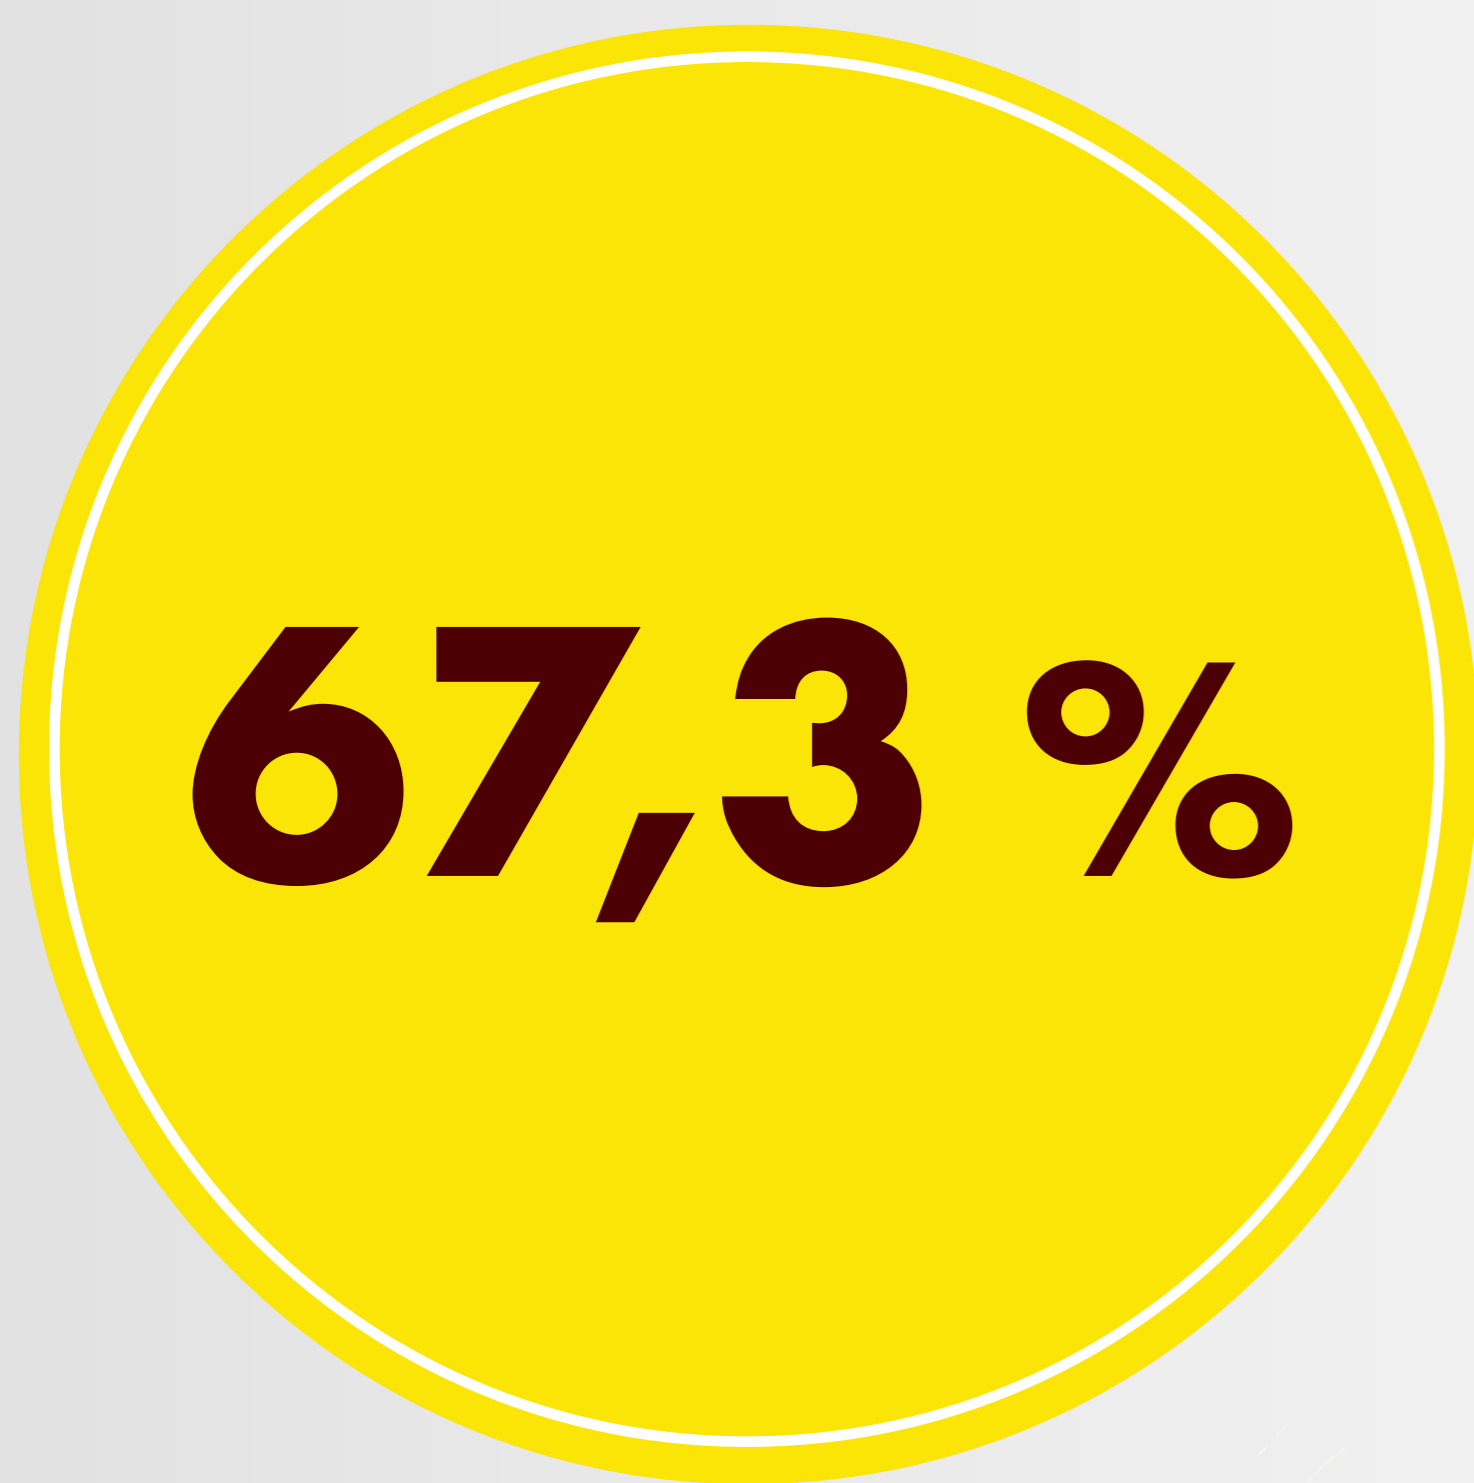

PŘÍBĚH

Lajímavý příběh nejraději:

- SLEDUJI JAKO FILM
- ČTU JAKO KNIHU
- POSLOUCHÁM JAKO NAHRÁVKU
- HRAJU JAKO HRU
- ČTU NA ČTEČCE NEBO MOBILU