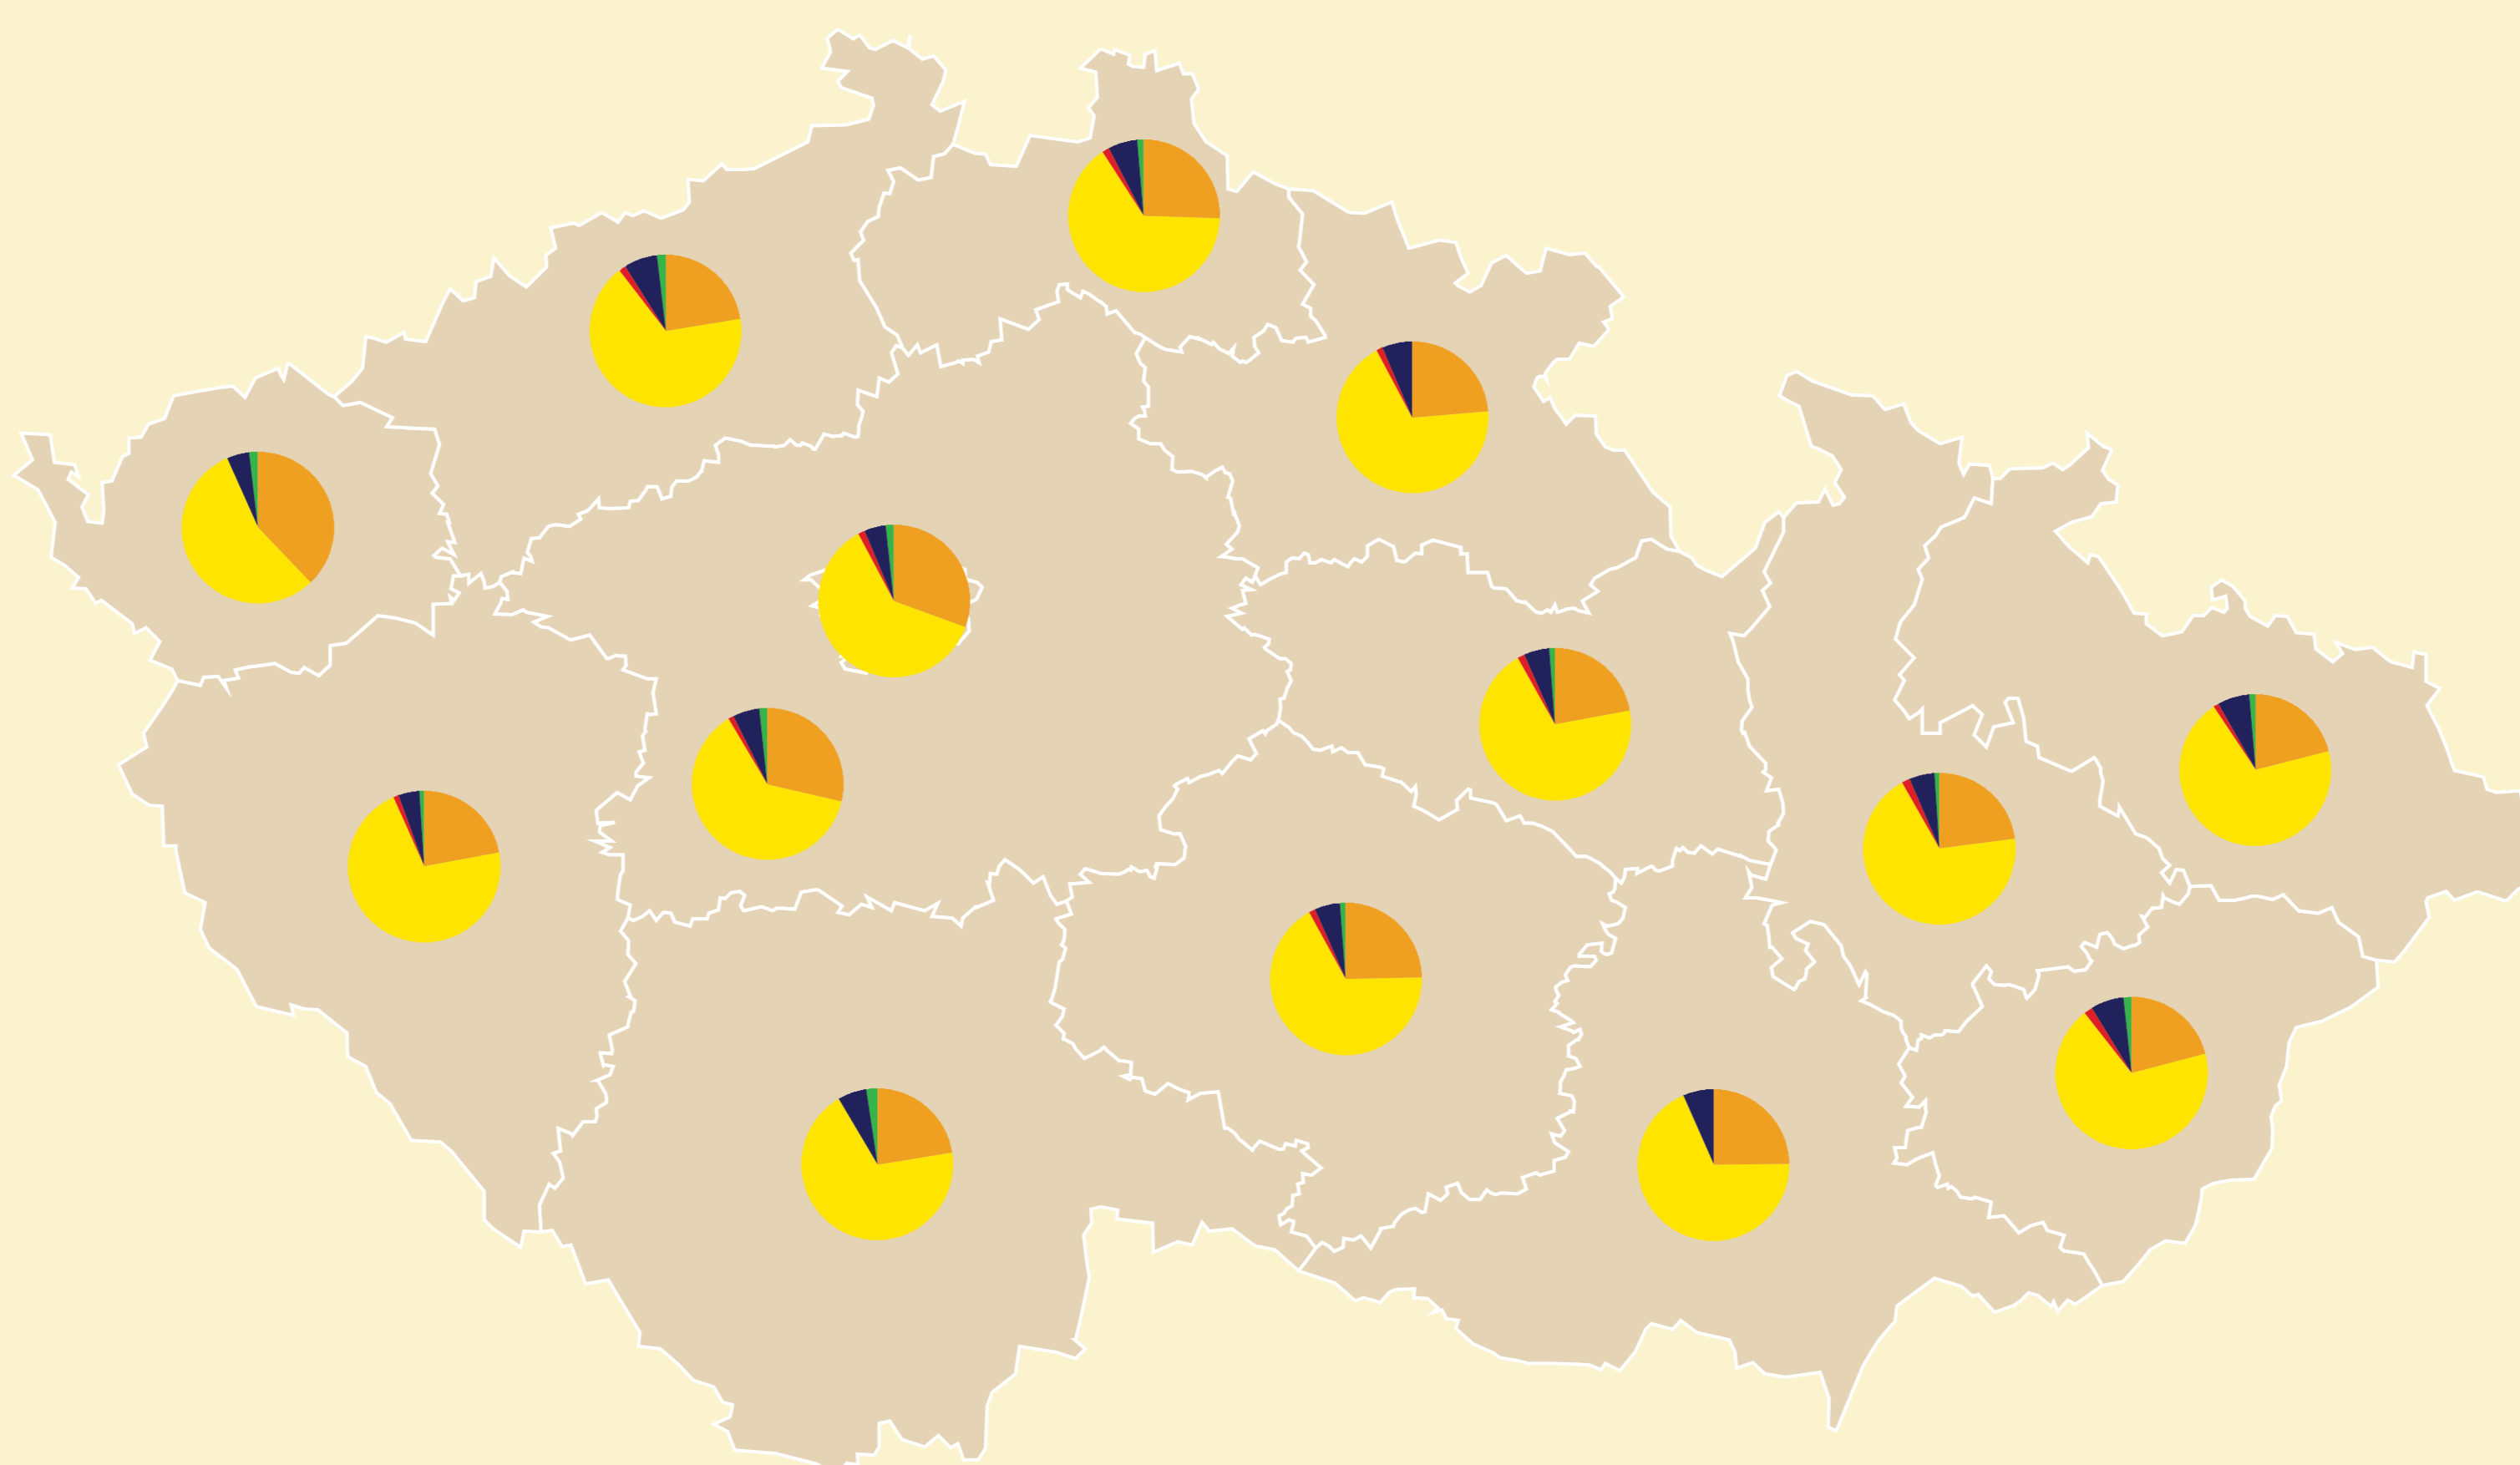

# PŘÍBĚH

Lajímavý příběh nejraději:

- SLEDUJI JAKO FILM
- ČTU JAKO KNIHU
- POSLOUCHÁM JAKO NAHRÁVKU
- HRAJU JAKO HRU
- ČTU NA ČTEČCE NEBO MOBILU

## REGIONÁLNÍ ROZDÍLY

OKRESNÍ	
MIN.	MAX.
<b>52,1 %</b> PRAHA-VÝCHOD	<b>79,8 %</b> KLATOVY
<b>15,1 %</b> KLATOVY	<b>41,3 %</b> KUTNÁ HORA
<b>0,0 %</b> KARVINNÁ*	<b>4,3 %</b> PRAHA-VÝCHOD

OKRESNÍ	
MIN.	MAX.
<b>2,1 %</b> OPAVA	<b>12,2 %</b> BRNO-VENKOV
<b>0,0 %</b> NÁCHOD*	<b>4,7 %</b> MĚLNÍK