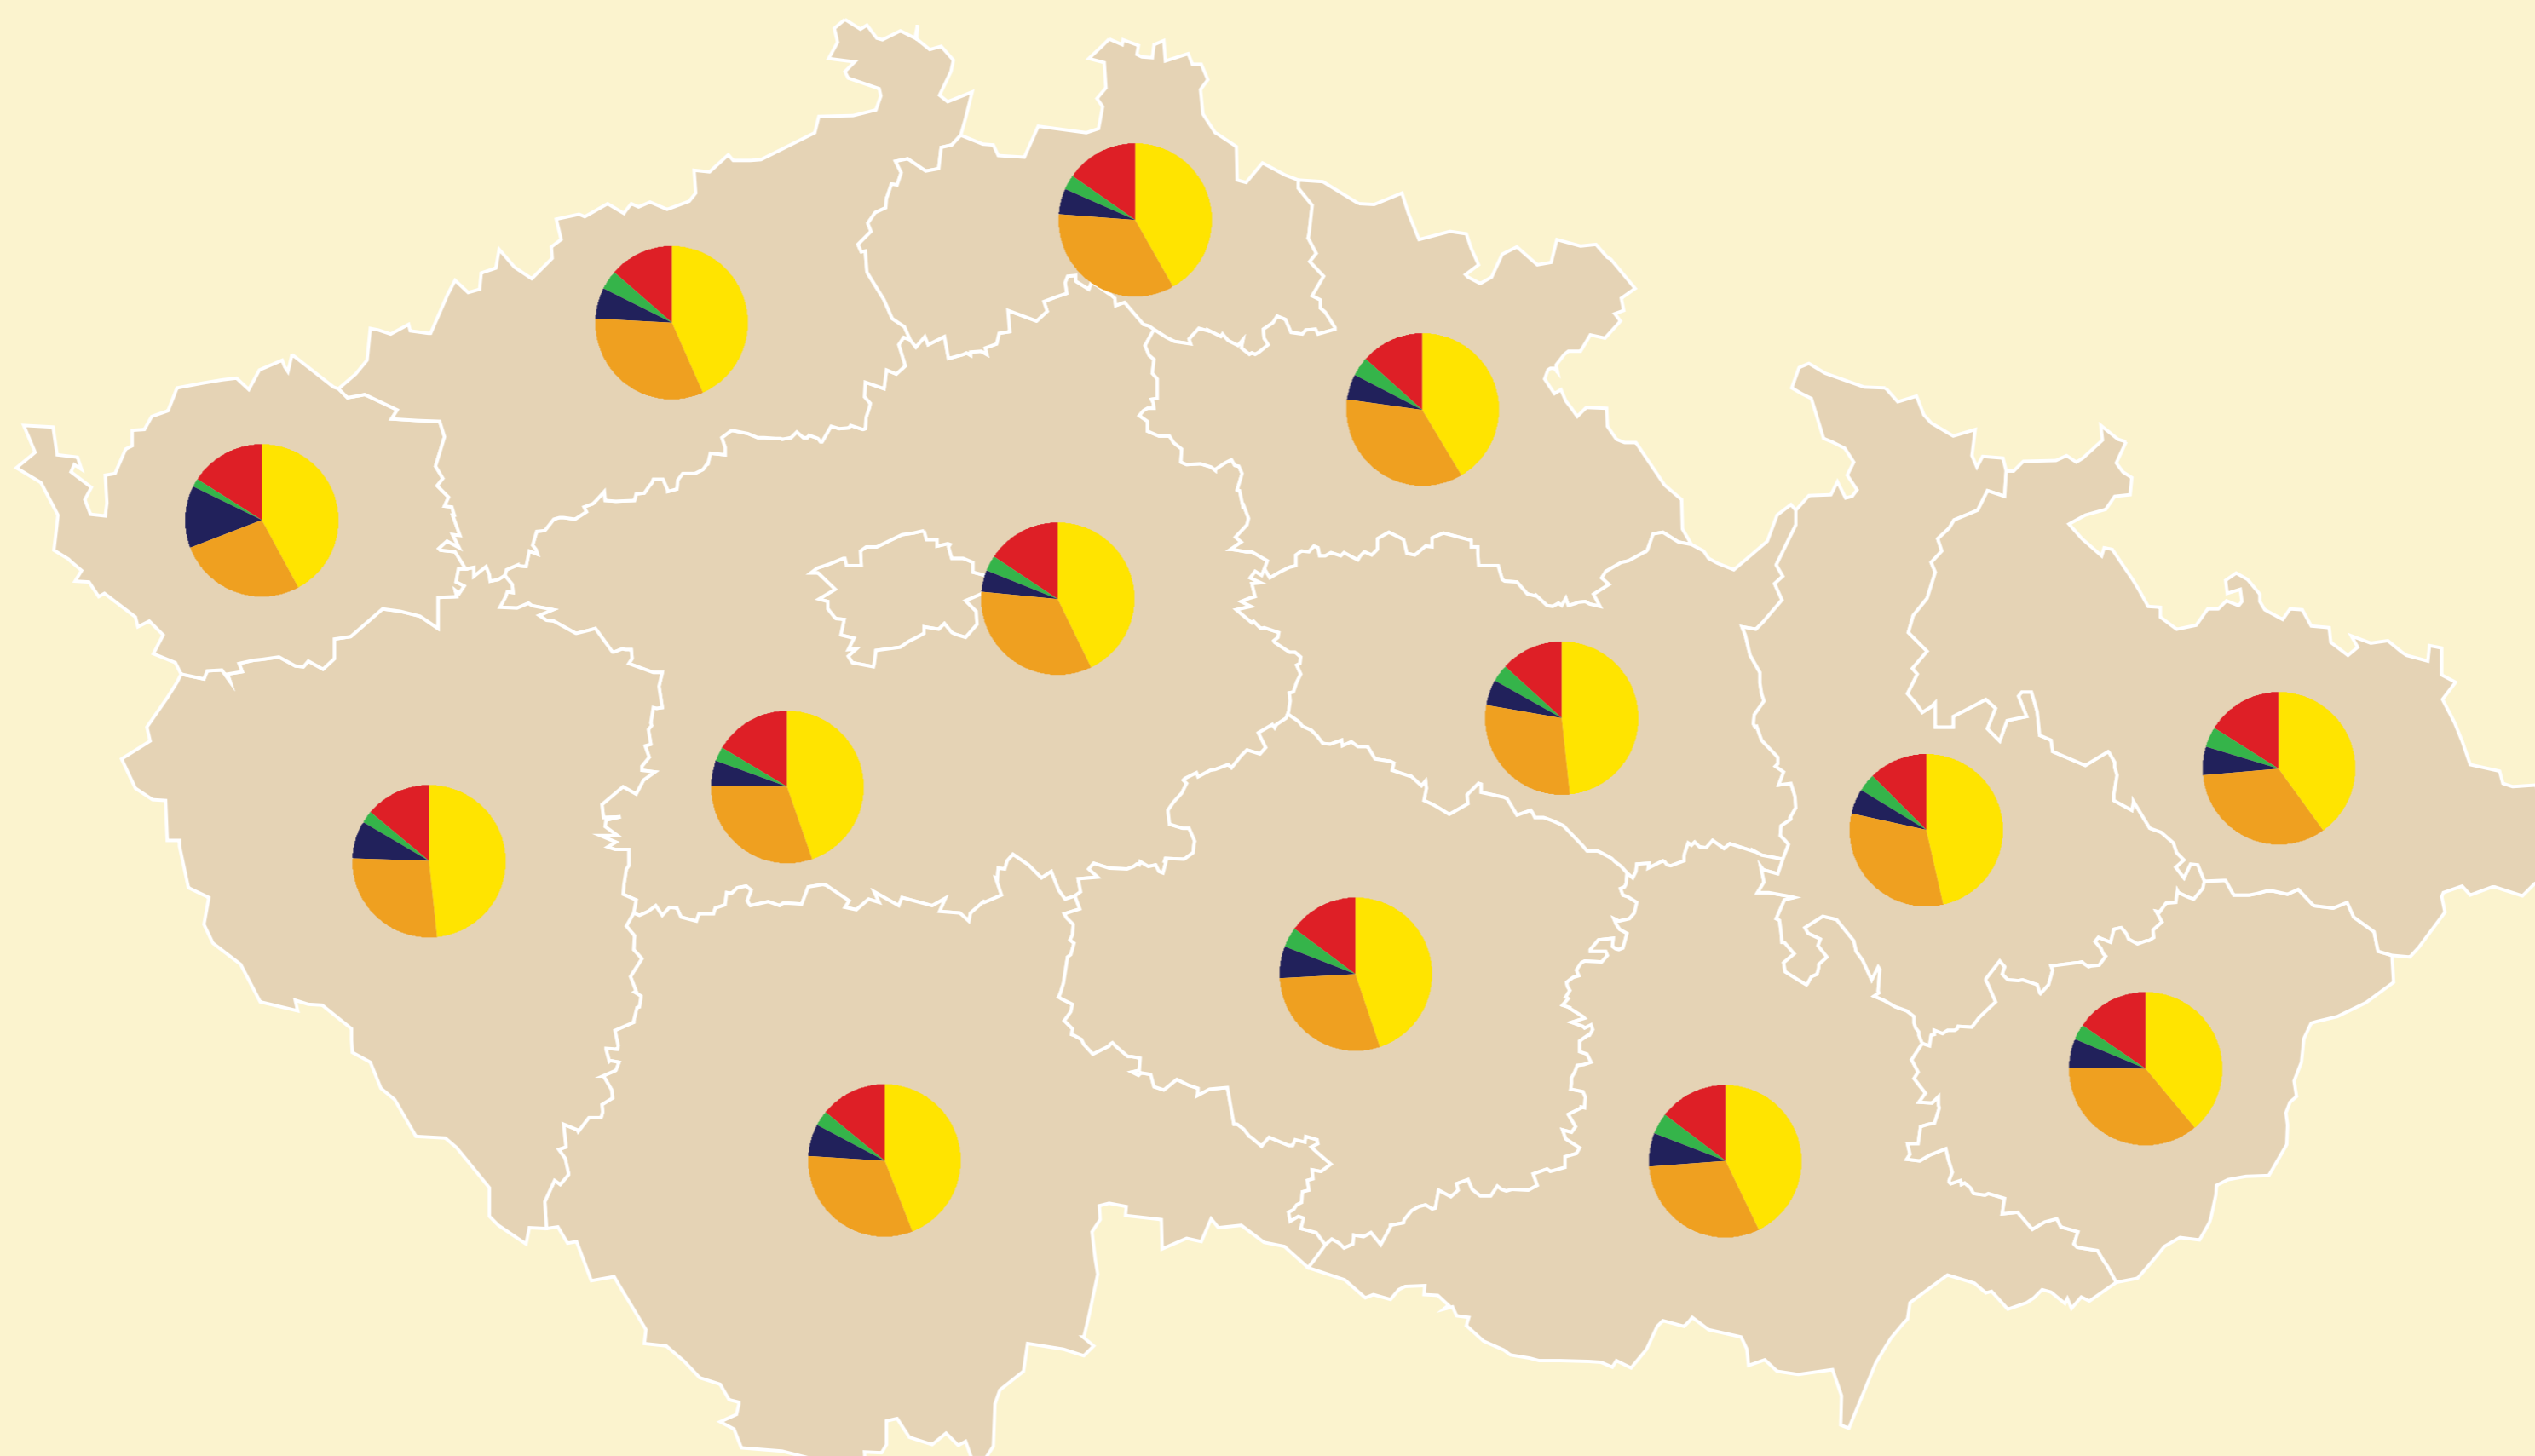

PRO JEDNOHO HRÁČE

PRO VÍCE HRÁČŮ
PO INTERNETU

NEHRAJU POČÍTAČOVÉ HRY

PRO VÍCE HRÁČŮ
NA JEDNOM PC

PRO VÍCE HRÁČŮ
PO SÍTI