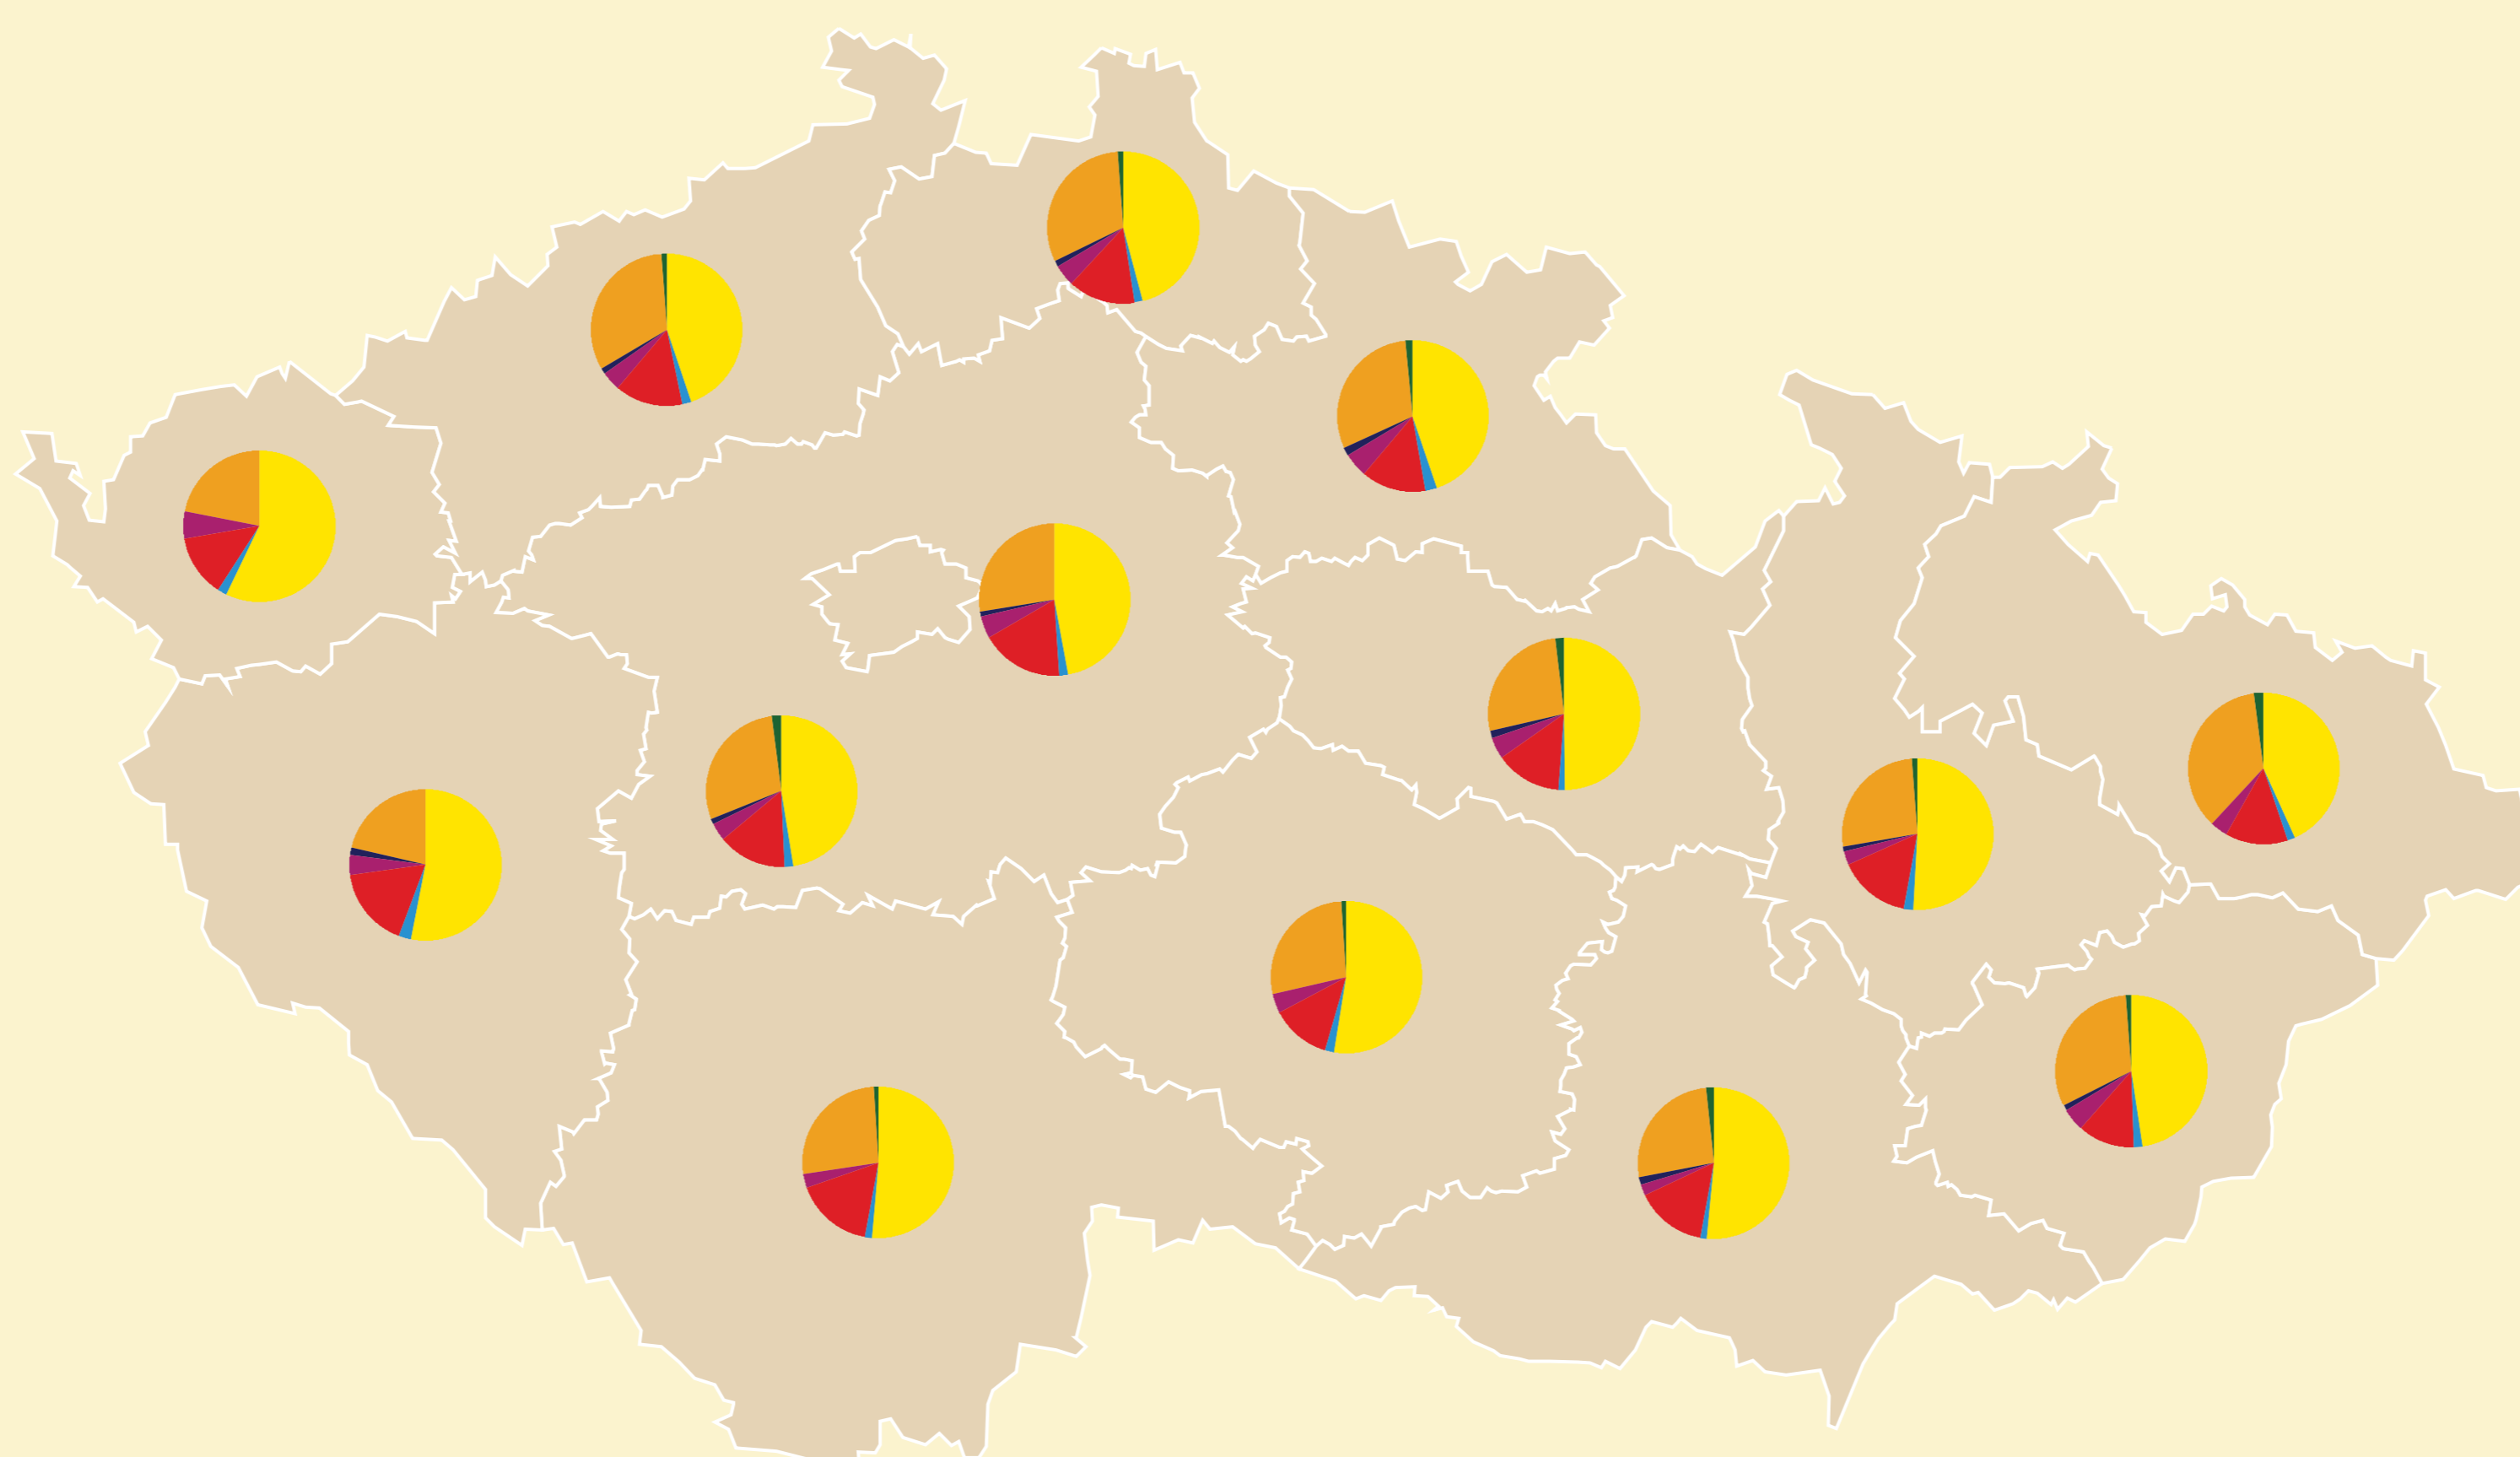

## REGIONÁLNÍ ROZDÍLY

DOMAŽLICE

53,7 %

MOST

8,1 %

KUTNÁ HORA

22,0 %

KLADNO

0,8 %

### OKRESNÍ

MIN.

MAX.

0,0 %

SVITAVY\*

4,2 %

LIBEREC

0,0 %