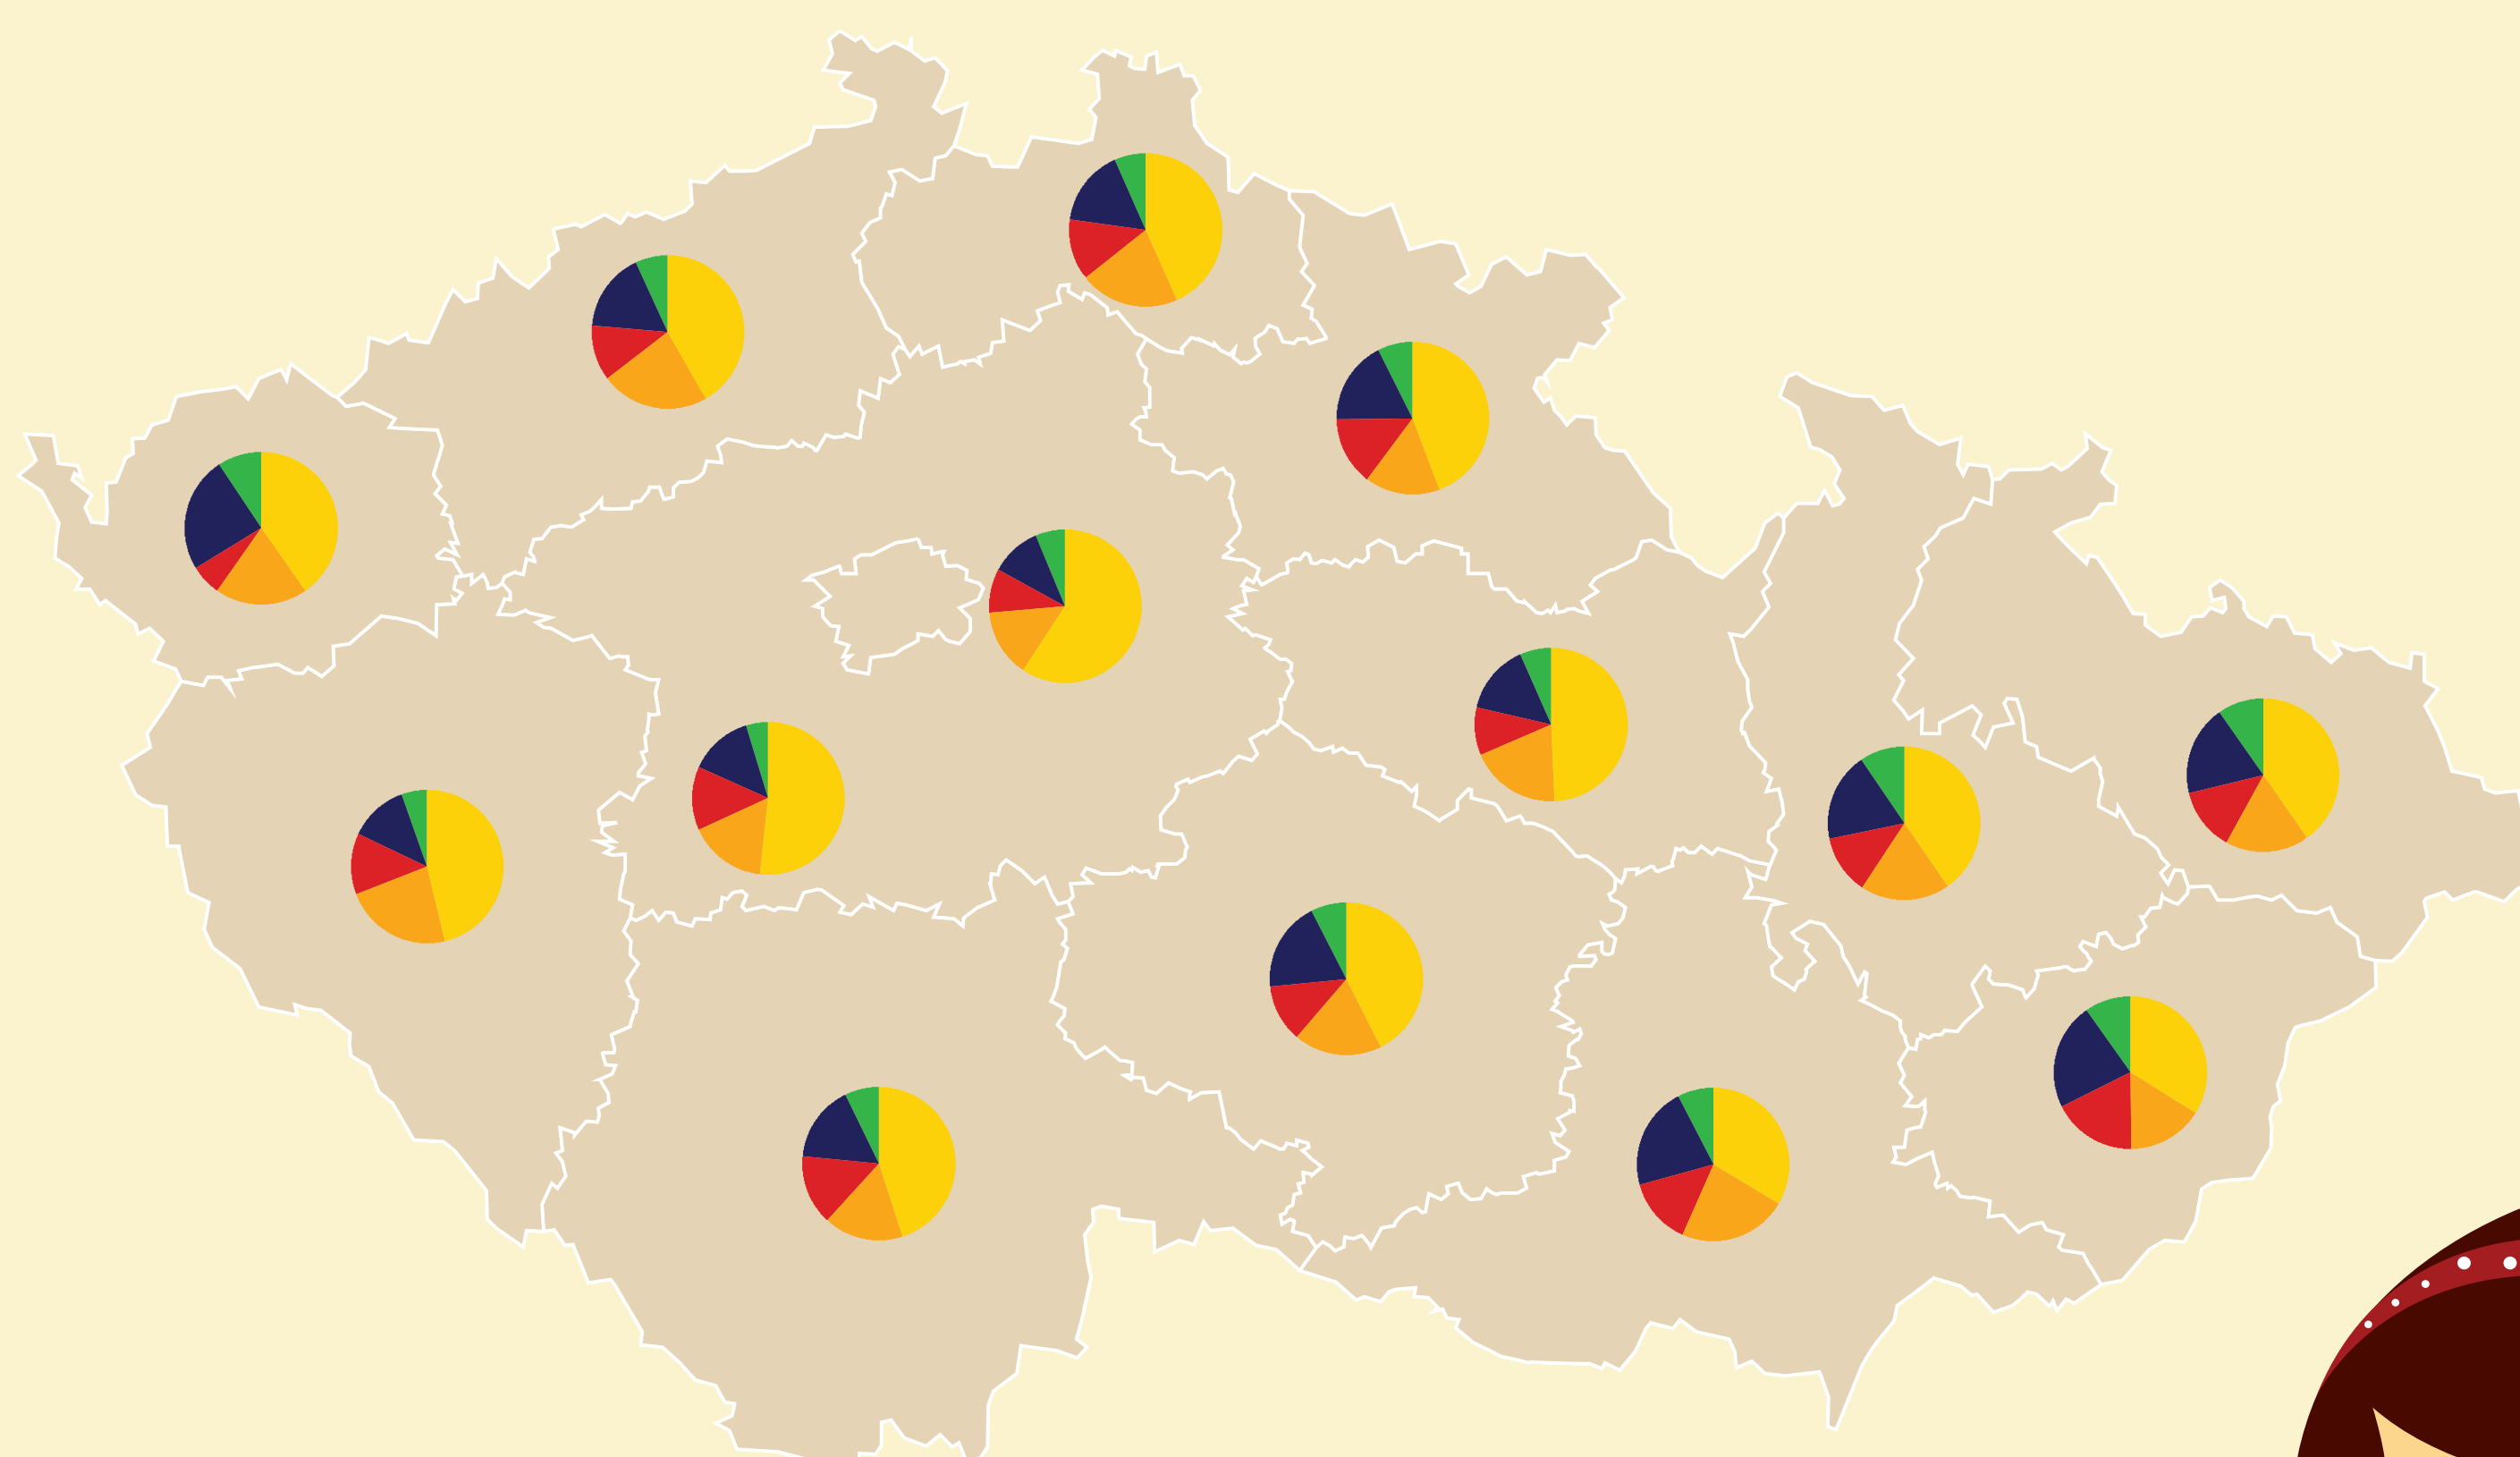

KAPESNÉ

Dostáváš kapesné?

ANO, PRAVIDELNĚ

POUZE ZA ODMĚNU

JEN NA URČITÉ ÚČELY

JEN VÝJIMEČNĚ

NE, NEDOSTÁVÁM

REGIONÁLNÍ ROZDÍLY

OKRESNÍ	
MIN.	MAX.
25,2 % BRNO-VEŇKOV	70,6 % KUTNÁ HORA
6,3 % KUTNÁ HORA	30,1 % ČESKÁ LÍPA
5,5 % ČESKÁ LÍPA	24,5 % HODONÍN

OKRESNÍ	
MIN.	MAX.
7,5 % KUTNÁ HORA	27,7 % BRNO-VEŇKOV
1,0 % HODONÍN	14,4 % UHERSKÉ HRADIŠTĚ