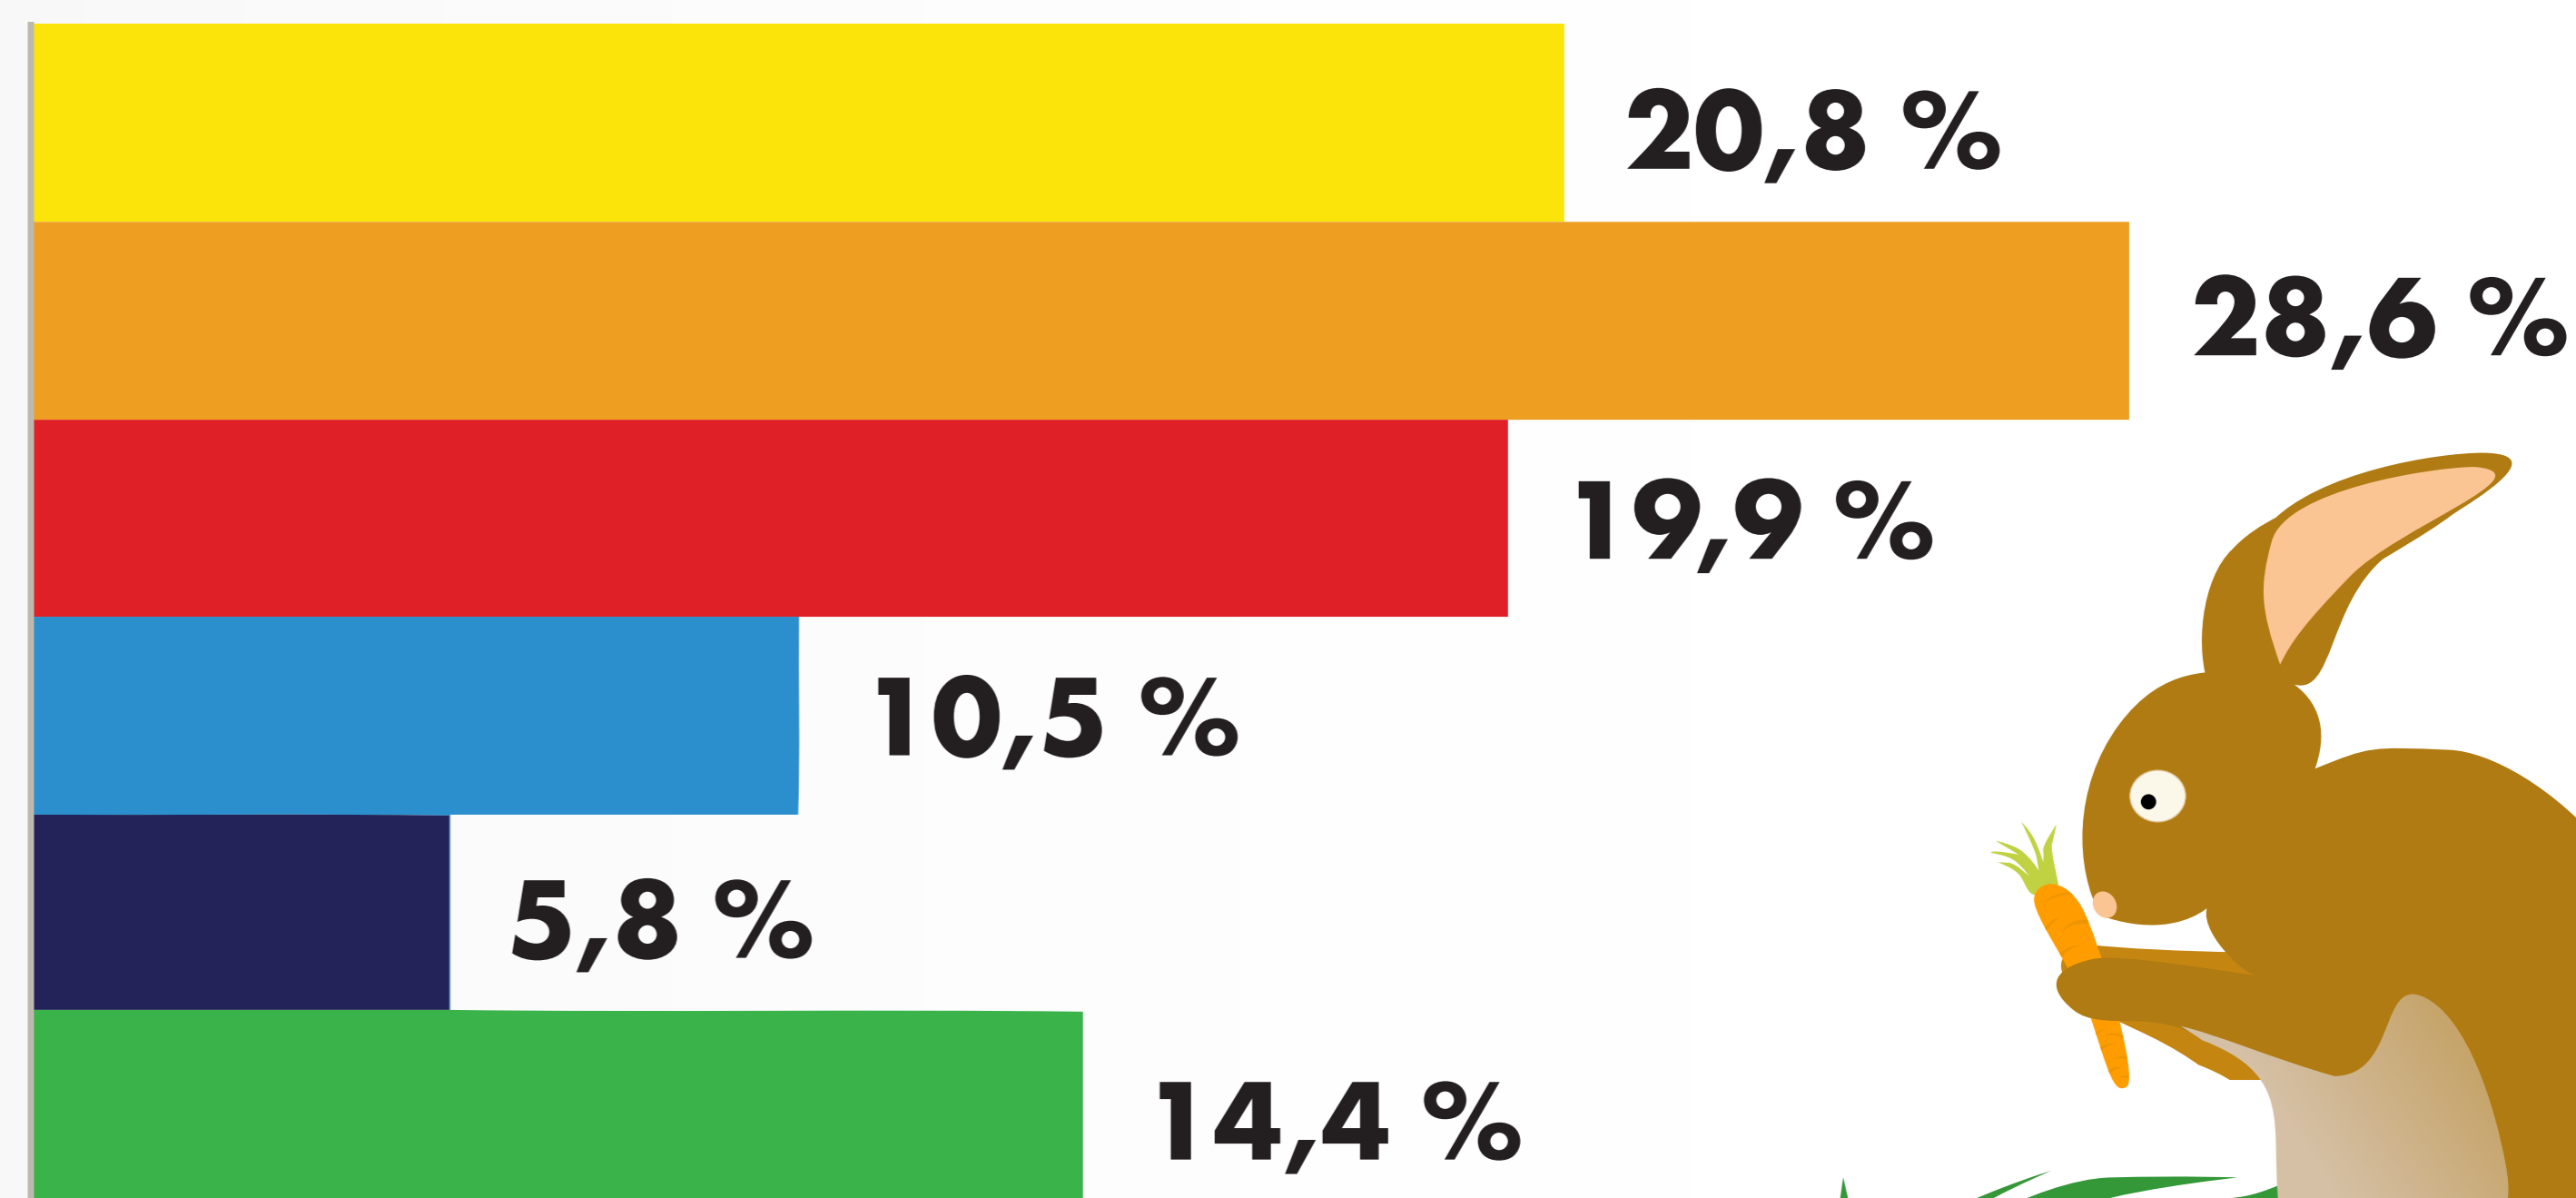

*STEJNÉHO VÝSLEDKU DOSÁHLO VÍCE OKRESŮ

Chováš domácí mazlíčky?

REGIONÁLNÍ ROZDÍLY

- NE
- 1 MAZLÍČEK
- 2 MAZLÍČCI
- 3 MAZLÍČCI
- 4 MAZLÍČCI
- 5 A VÍCE MAZLÍČKŮ

OKRESNÍ		OKRESNÍ	
MIN.	MAX.	MIN.	MAX.
10,2 % DOMAŽLICE	34,7 % MOST	3,4 % DOMAŽLICE	16,9 % ČESKÁ LÍPA
17,1 % LITOMĚŘICE	38,3 % BRNO-VENKOV	3,0 % ČESKÉ BUDĚJOVICE	12,7 % ČESKÁ LÍPA
14,9 % FRÝDEK-MÍSTEK	27,1 % DOMAŽLICE	5,8 % MOST	28,5 % PRAHA-ZÁPAD