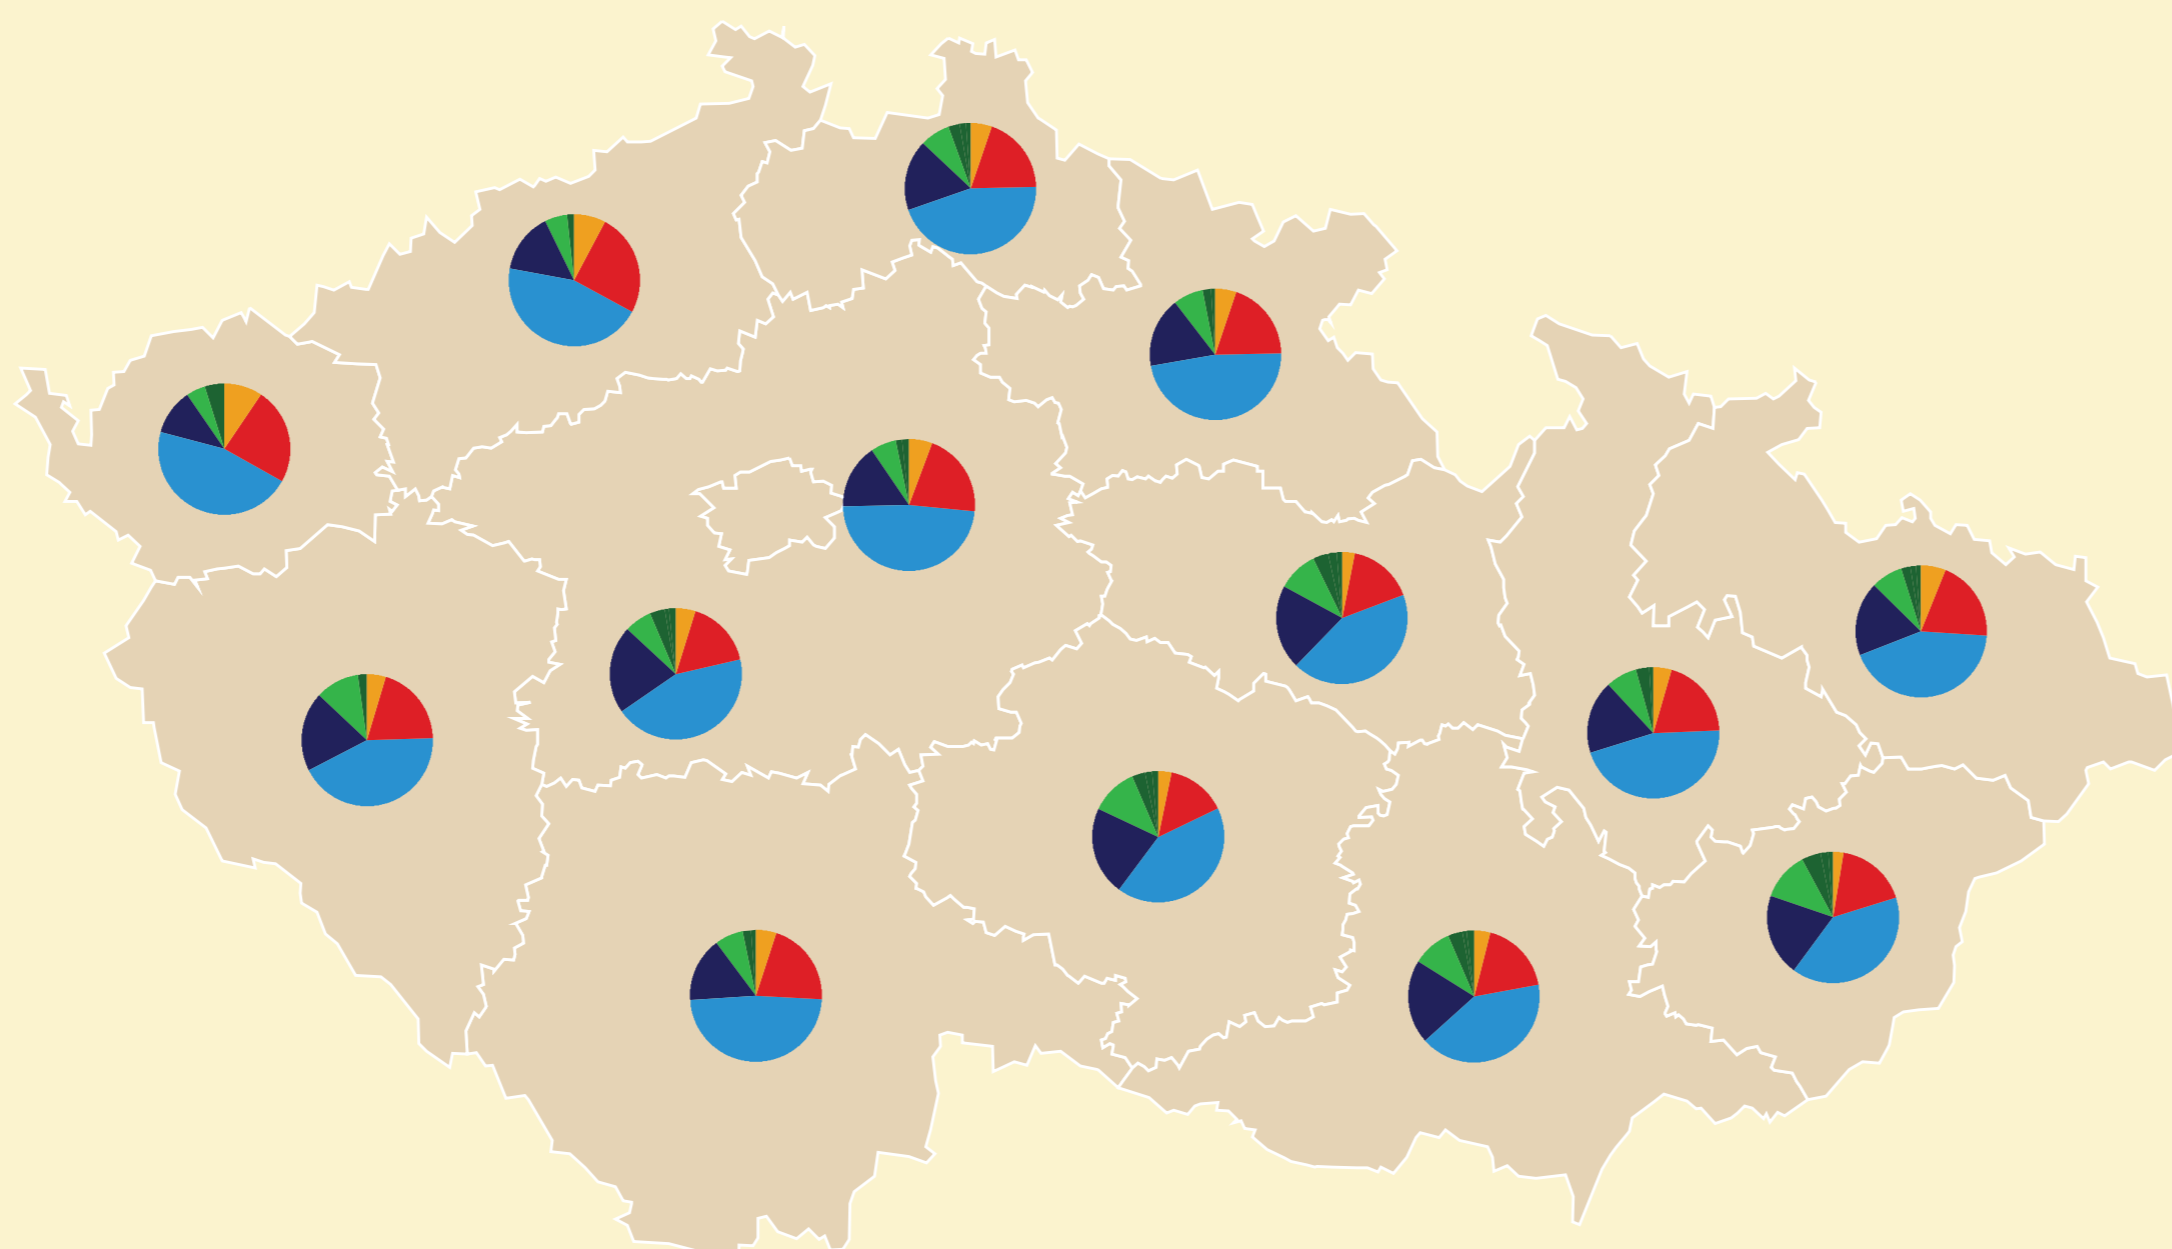

DOMÁCNOSTI

Kolik osob žije ve vaší domácnosti (včetně sebe)?

REGIONÁLNÍ ROZDÍLY

- 1 OSOBA
- 2 OSOBY
- 3 OSOBY
- 4 OSOBY
- 5 OSOB
- 6 OSOB
- 7 OSOB A VÍCE

OKRESNÍ		OKRESNÍ	
MIN.	MAX.	MIN.	MAX.
0,0 % JHLAVA*	1,3 % CHRUDIM	30,3 % FRÝDEK-MÍSTEK	52,2 % ČESKÉ BUDĚJOVICE
0,0 % HODONÍN	9,7 % JABLONEC NAD NISOU	11,0 % TÁBOR	28,6 % KLADNO
7,8 % UHERSKÉ HRADIŠTĚ	33,1 % MOST	2,5 % MOST	18,3 % FRÝDEK-MÍSTEK

*STEJNÉHO VÝSLEDKU DOSÁHLO VÍCE OKRESŮ

Chováš domácí mazlíčky?

REGIONÁLNÍ ROZDÍLY

- NE
- 1 MAZLÍČEK
- 2 MAZLÍČCI
- 3 MAZLÍČCI
- 4 MAZLÍČCI
- 5 A VÍCE MAZLÍČKŮ

OKRESNÍ		OKRESNÍ	
MIN.	MAX.	MIN.	MAX.
10,2 % DOMAŽLICE	34,7 % MOST	3,4 % DOMAŽLICE	16,9 % ČESKÁ LÍPA
17,1 % LITOMĚŘICE	38,3 % BRNO-VENKOV	3,0 % ČESKÉ BUDĚJOVICE	12,7 % ČESKÁ LÍPA
14,9 % FRÝDEK-MÍSTEK	27,1 % DOMAŽLICE	5,8 % MOST	28,5 % PRAHA-ZÁPAD