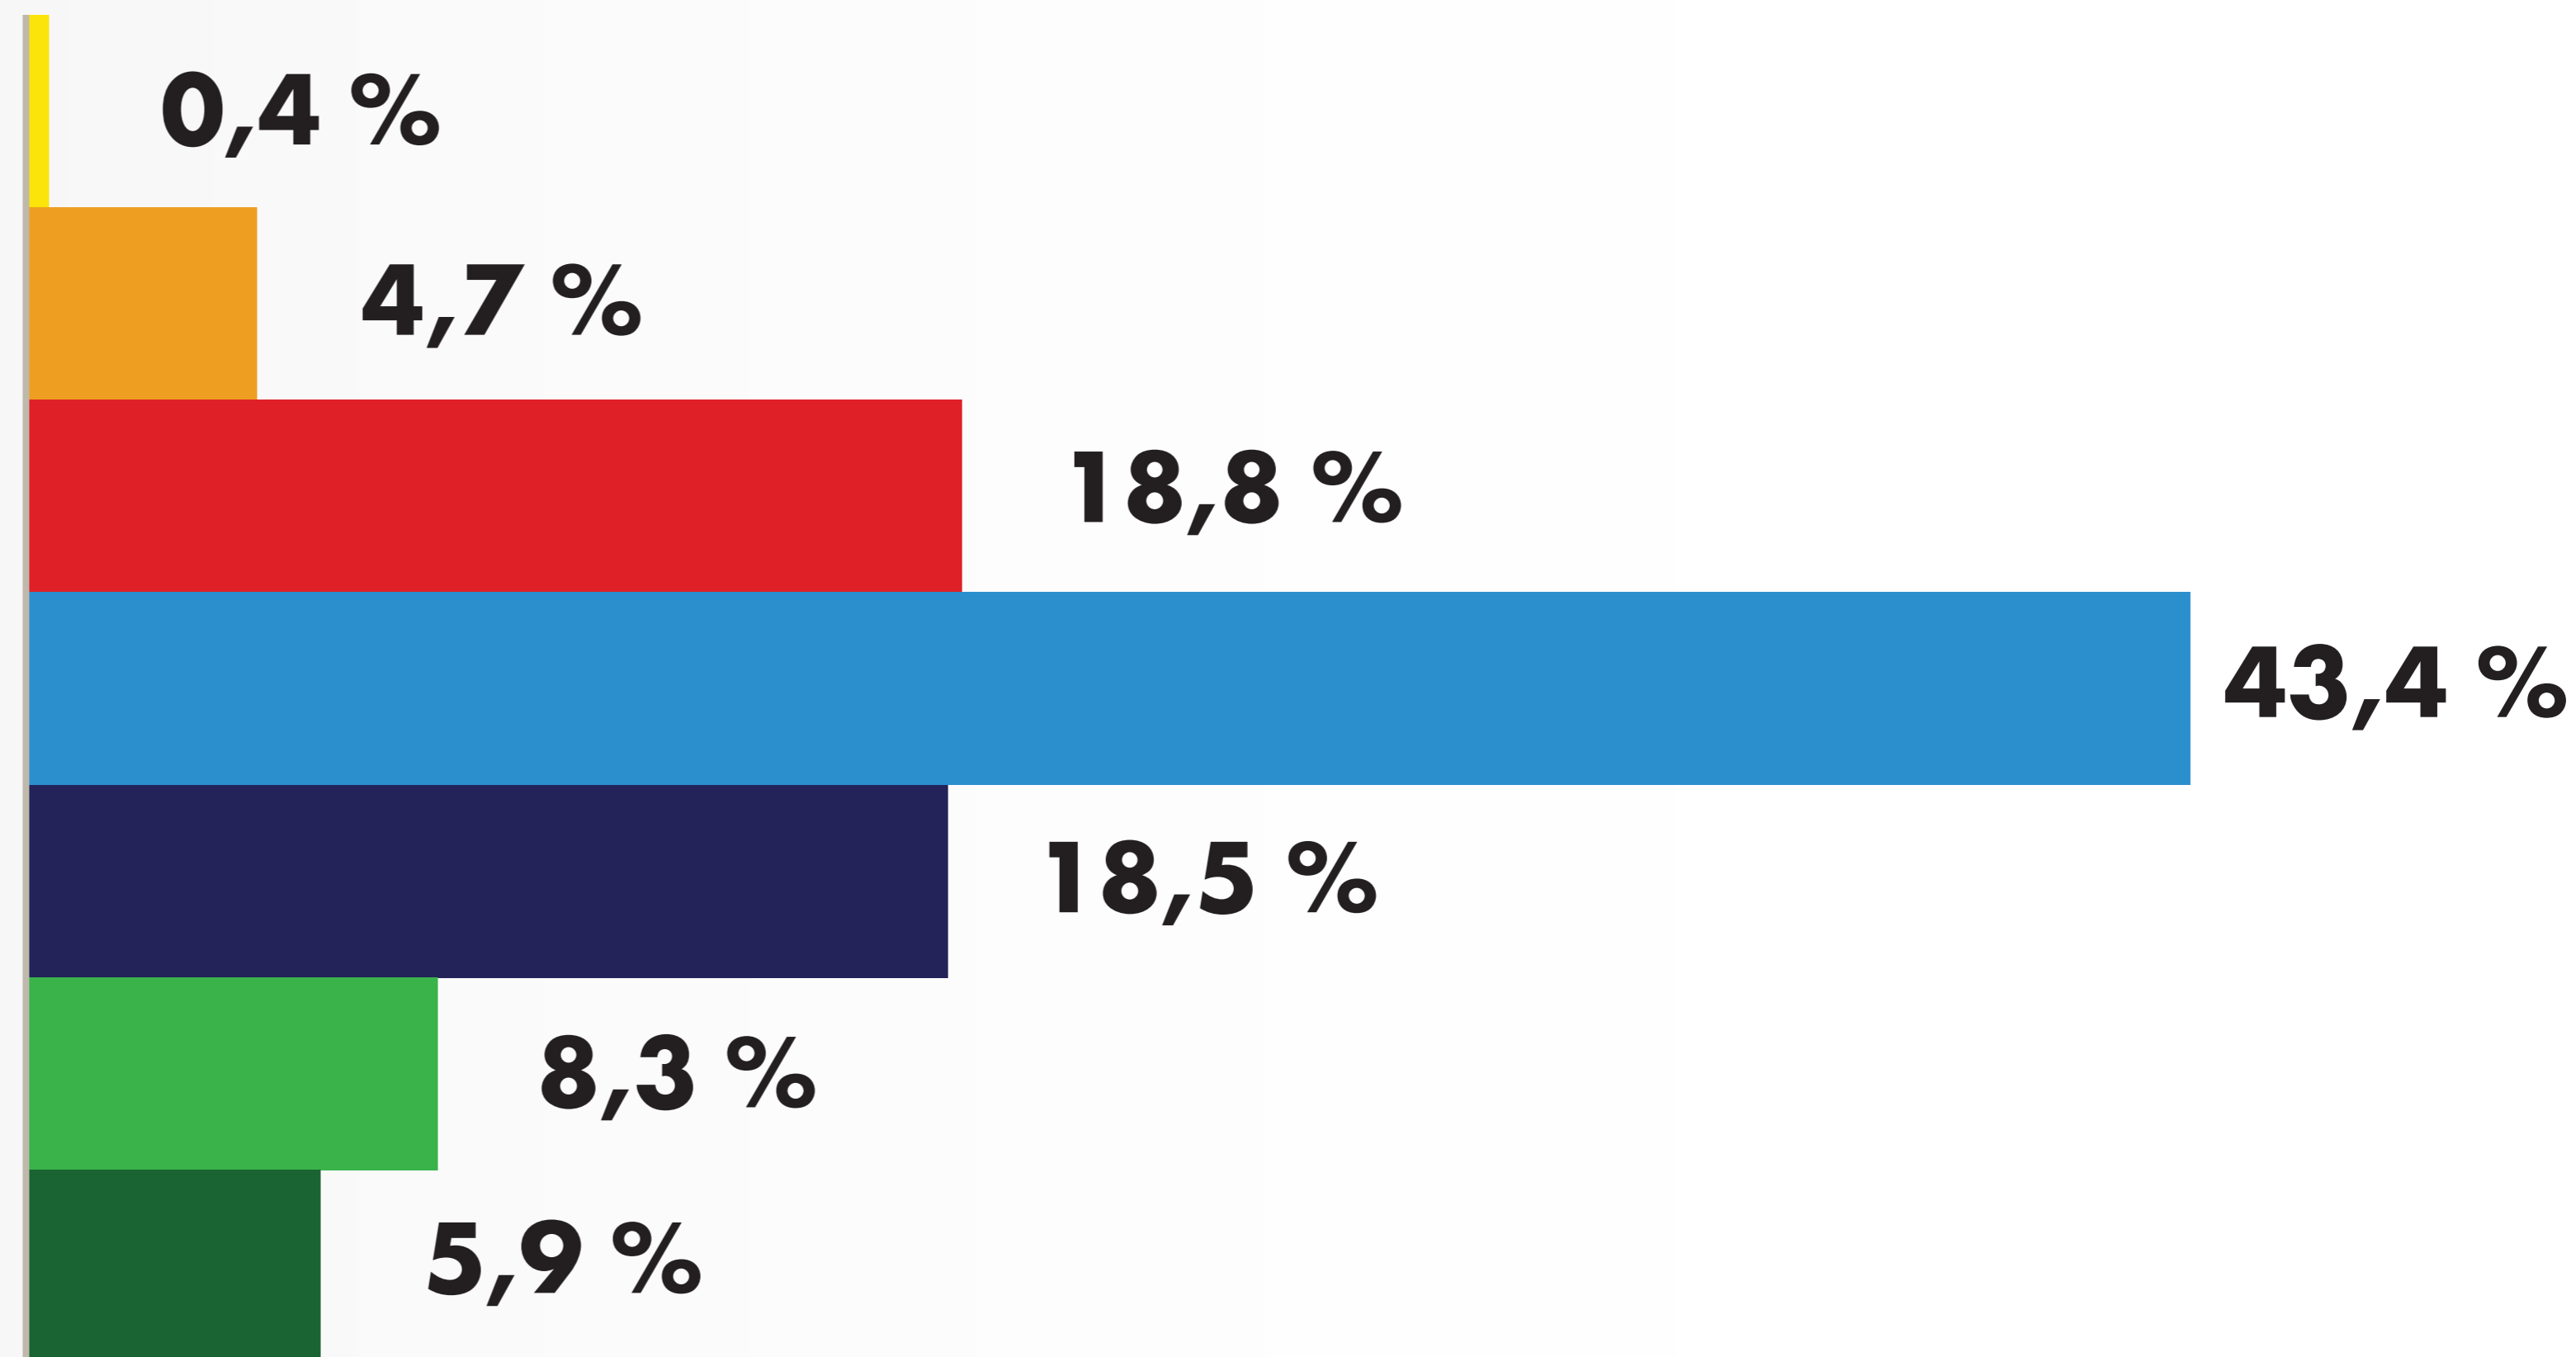

DOMÁCNOSTI

Kolik osob žije ve vaší domácnosti (včetně sebe)?

REGIONÁLNÍ ROZDÍLY

- 1 OSOBA
- 2 OSOBY
- 3 OSOBY
- 4 OSOBY
- 5 OSOB
- 6 OSOB
- 7 OSOB A VÍCE

OKRESNÍ		OKRESNÍ	
MIN.	MAX.	MIN.	MAX.
0,0 % JHLAVA*	1,3 % CHRUDIM	30,3 % FRÝDEK-MÍSTEK	52,2 % ČESKÉ BUDĚJOVICE
0,0 % HODONÍN	9,7 % JABLONEC NAD NISOU	11,0 % TÁBOR	28,6 % KLADNO
7,8 % UHERSKÉ HRADIŠTĚ	33,1 % MOST	2,5 % MOST	18,3 % FRÝDEK-MÍSTEK

*STEJNÉHO VÝSLEDKU DOSÁHLO VÍCE OKRESŮ

Chováš domácí mazlíčky?

REGIONÁLNÍ ROZDÍLY

- NE
- 1 MAZLÍČEK
- 2 MAZLÍČCI
- 3 MAZLÍČCI
- 4 MAZLÍČCI
- 5 A VÍCE MAZLÍČKŮ

OKRESNÍ		OKRESNÍ	
MIN.	MAX.	MIN.	MAX.
10,2 % DOMAŽLICE	34,7 % MOST	3,4 % DOMAŽLICE	16,9 % ČESKÁ LÍPA
17,1 % LITOMĚŘICE	38,3 % BRNO-VENKOV	3,0 % ČESKÉ BUDĚJOVICE	12,7 % ČESKÁ LÍPA
14,9 % FRÝDEK-MÍSTEK	27,1 % DOMAŽLICE	5,8 % MOST	28,5 % PRAHA-ZÁPAD