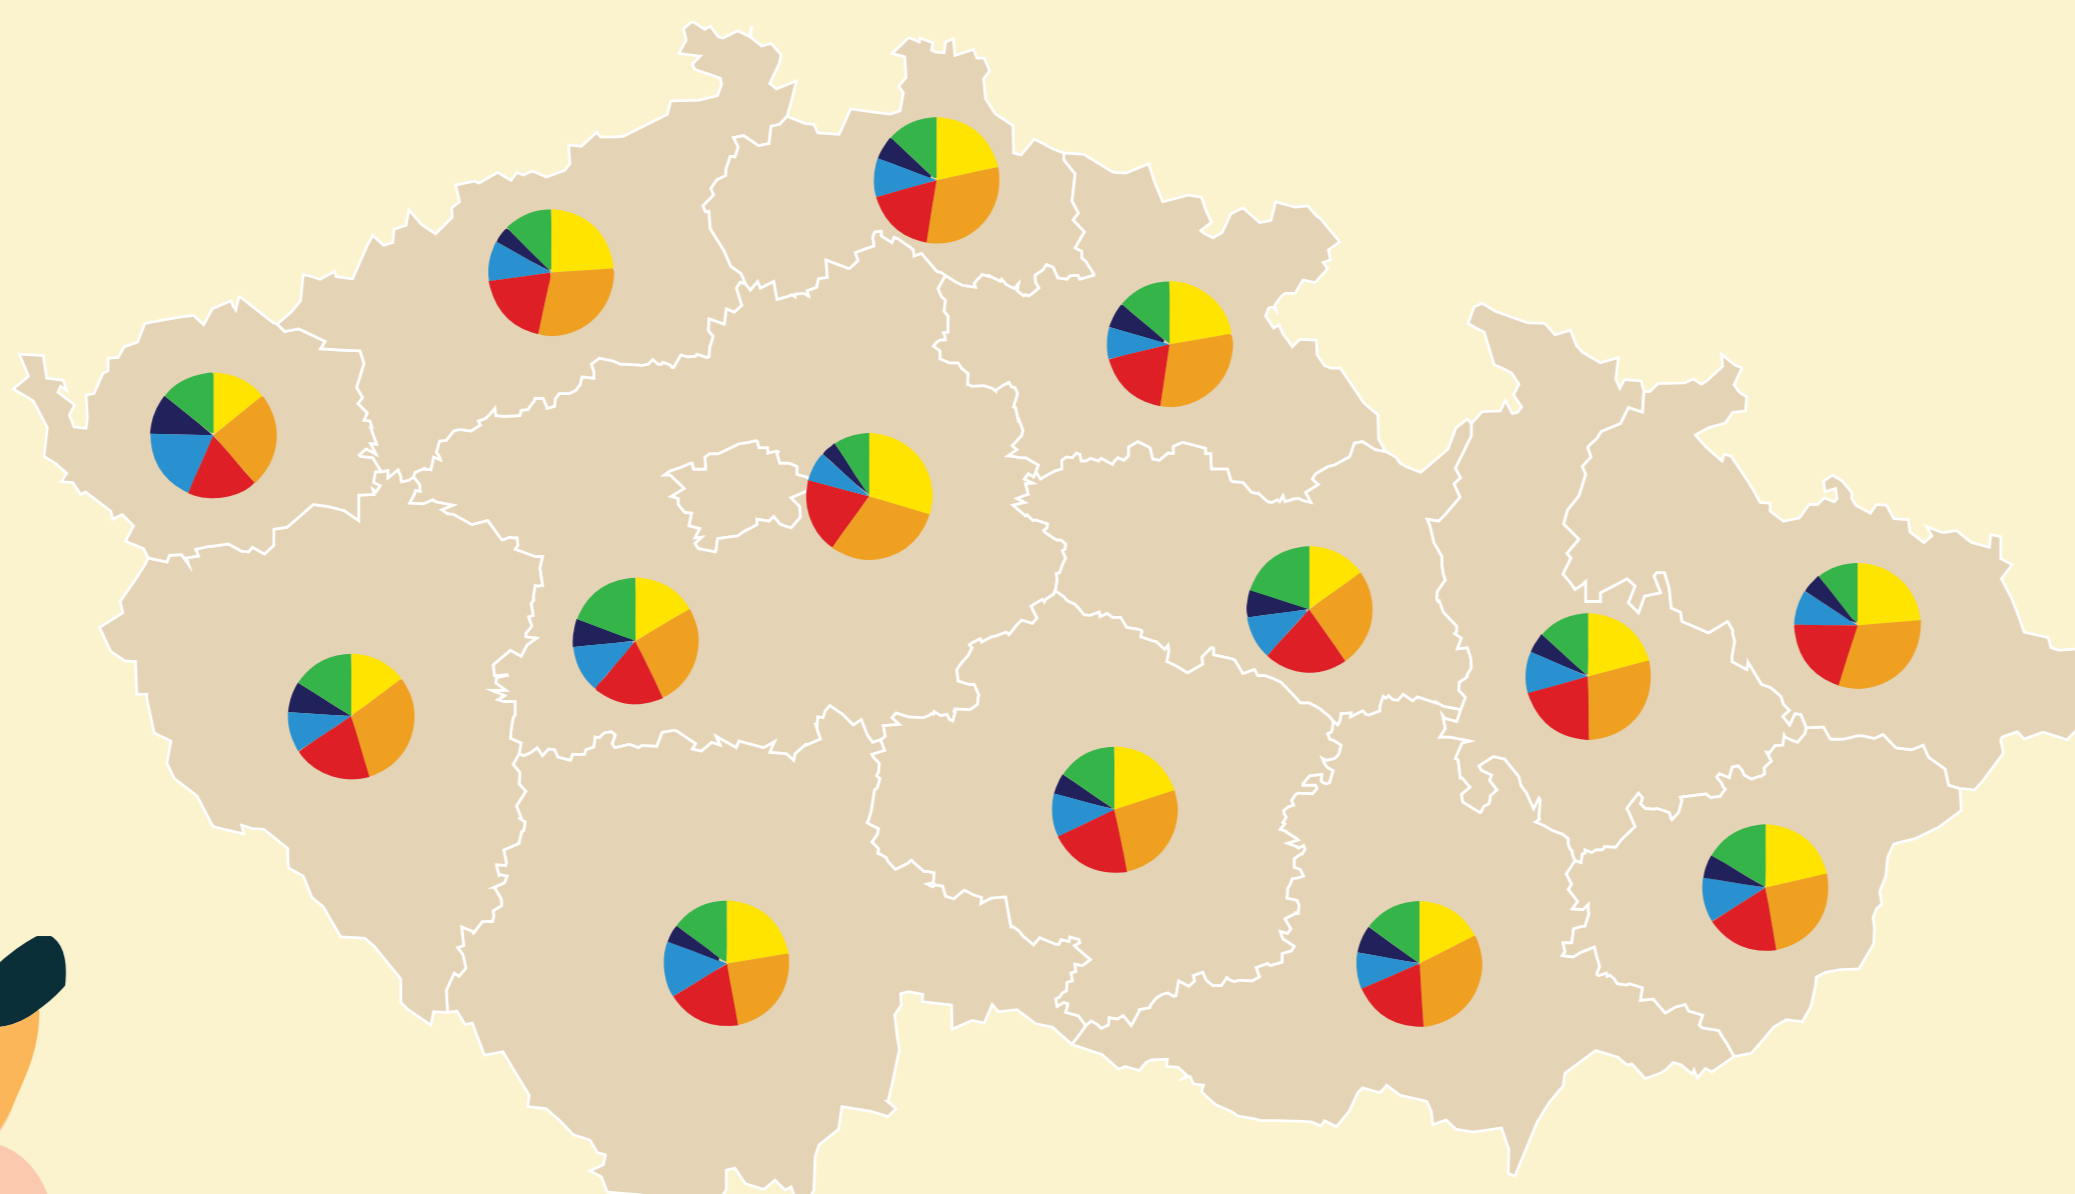

DOMÁCNOSTI

Kolik osob žije ve vaší domácnosti (včetně sebe)?

REGIONÁLNÍ ROZDÍLY

- 1 OSOBA
- 2 OSOBY
- 3 OSOBY
- 4 OSOBY
- 5 OSOB
- 6 OSOB
- 7 OSOB A VÍCE

OKRESNÍ		OKRESNÍ	
MIN.	MAX.	MIN.	MAX.
0,0 % JHLAVA*	1,3 % CHRUDIM	30,3 % FRÝDEK-MÍSTEK	52,2 % ČESKÉ BUDĚJOVICE
0,0 % HODONÍN	9,7 % JABLONEC NAD NISOU	11,0 % TÁBOR	28,6 % KLADNO
7,8 % UHERSKÉ HRADIŠTĚ	33,1 % MOST	2,5 % MOST	18,3 % FRÝDEK-MÍSTEK

*STEJNÉHO VÝSLEDKU DOSÁHLO VÍCE OKRESŮ

Chováš domácí mazlíčky?

REGIONÁLNÍ ROZDÍLY

- NE
- 1 MAZLÍČEK
- 2 MAZLÍČCI
- 3 MAZLÍČCI
- 4 MAZLÍČCI
- 5 A VÍCE MAZLÍČKŮ

OKRESNÍ		OKRESNÍ	
MIN.	MAX.	MIN.	MAX.
10,2 % DOMAŽLICE	34,7 % MOST	3,4 % DOMAŽLICE	16,9 % ČESKÁ LÍPA
17,1 % LITOMĚŘICE	38,3 % BRNO-VENKOV	3,0 % ČESKÉ BUDĚJOVICE	12,7 % ČESKÁ LÍPA
14,9 % FRÝDEK-MÍSTEK	27,1 % DOMAŽLICE	5,8 % MOST	28,5 % PRAHA-ZÁPAD