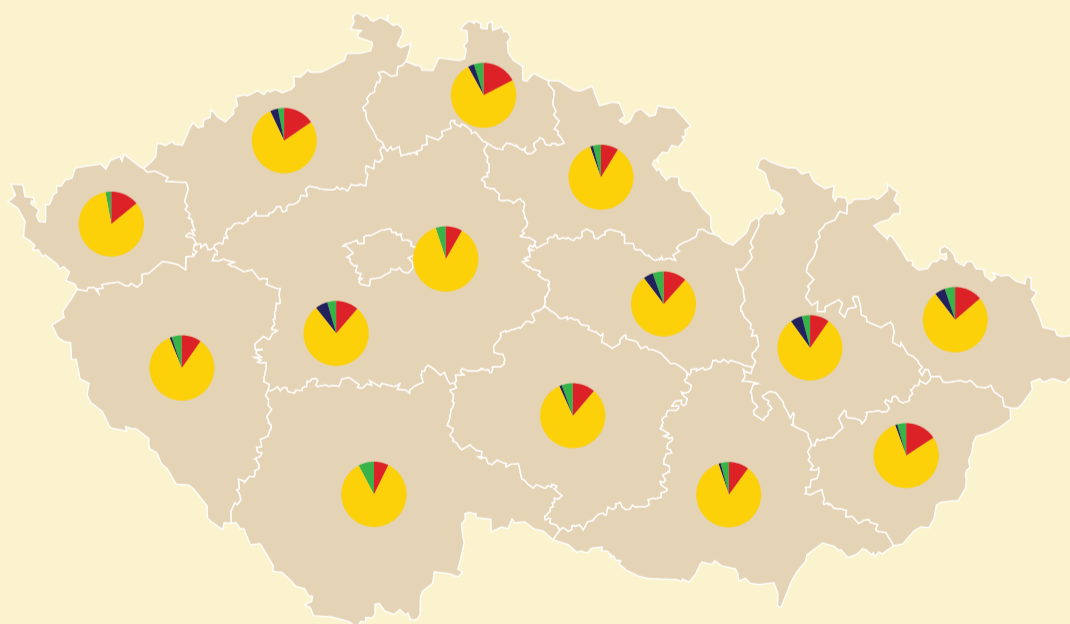

ŠVAČINA

Švačinu ve škole máš obvykle:

80,6 %

11,7 % 3,0 % 4,7 %

DOMA PŘIPRAVENOU

KUPOVANOU

VYDÁVANOU VE ŠKOLE

ŽÁDNOU

REGIONÁLNÍ ROZDÍLY

OKRESNÍ

MIN.

MAX.

53,2 %

LITOMĚŘICE

92,7 %

TEPLICE

4,2 %

BLANSKO

28,9 %

MOST

OKRESNÍ

MIN.

MAX.

0,0 %

VYŠKOV*

20,8 %

BENEŠOV

0,5 %

TEPLICE

13,2 %

PRACHATICE

*STEJNÉHO VÝSLEDKU DOSÁHLO VÍCE OKRESŮ