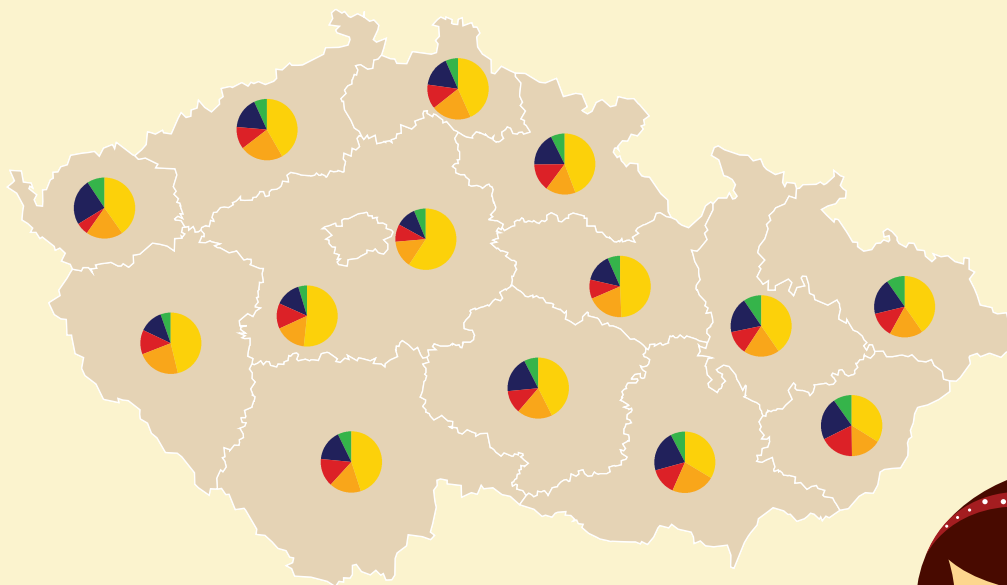

REGIONÁLNÍ ROZDÍLY

OKRESNÍ

MIN.

MAX.

25,2 %

BRNO-VENKOV

70,6 %

KUTNÁ HORA

6,3 %

KUTNÁ HORA

30,1 %

ČESKÁ LÍPA

5,5 %

ČESKÁ LÍPA

24,5 %

HODONÍN