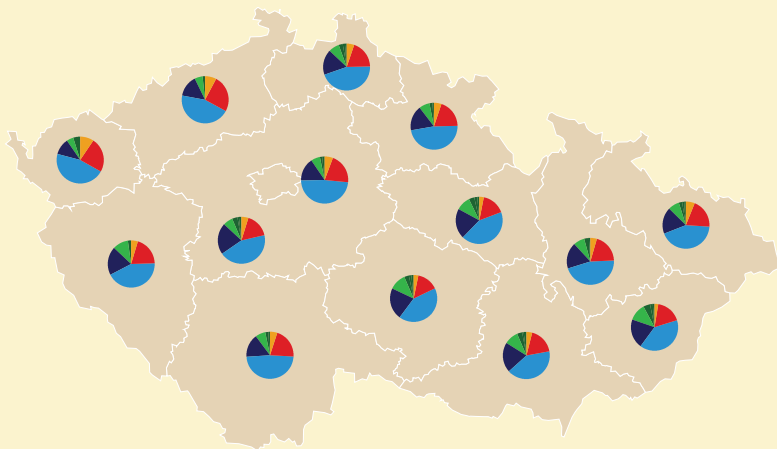

DOMÁCNOSTI

Kolik osob žije ve vaší domácnosti (včetně tebe)?

REGIONÁLNÍ ROZDÍLY

- 1 OSOBA
- 2 OSOBY
- 3 OSOBY
- 4 OSOBY
- 5 OSOBY
- 6 OSOBY
- 7 OSOBY A VÍCE

OKRESNÍ		OKRESNÍ	
MIN.	MAX.	MIN.	MAX.
0,0 % JIHLAVA*	1,3 % CHRUDIM	30,3 % FRÝDEK-MÍSTEK	52,2 % ČESKÉ BUDĚJOVICE
0,0 % HODONÍN	9,7 % JABLONEC NAD NISOU	11,0 % TÁBOR	28,6 % KLADNO
7,8 % UHERSKÉ HRADIŠTĚ	33,1 % MOST	2,5 % MOST	18,3 % FRÝDEK-MÍSTEK

*STEJNÉHO VÝSLEDKU DOSÁHLO VÍCE OKRESŮ

Chováš domácí mazlíčky?

REGIONÁLNÍ ROZDÍLY

- NE
- 1 MAZLÍČEK
- 2 MAZLÍČCI
- 3 MAZLÍČCI
- 4 MAZLÍČCI
- 5 A VÍCE MAZLÍČKŮ

OKRESNÍ		OKRESNÍ	
MIN.	MAX.	MIN.	MAX.
10,2 % DOMAŽLICE	34,7 % MOST	3,4 % DOMAŽLICE	16,9 % ČESKÁ LÍPA
17,1 % LITOMĚŘICE	38,3 % BRNO-VENKOV	3,0 % ČESKÉ BUDĚJOVICE	12,7 % ČESKÁ LÍPA
14,9 % FRÝDEK-MÍSTEK	27,1 % DOMAŽLICE	5,8 % MOST	28,5 % PRAHA-ZÁPAD