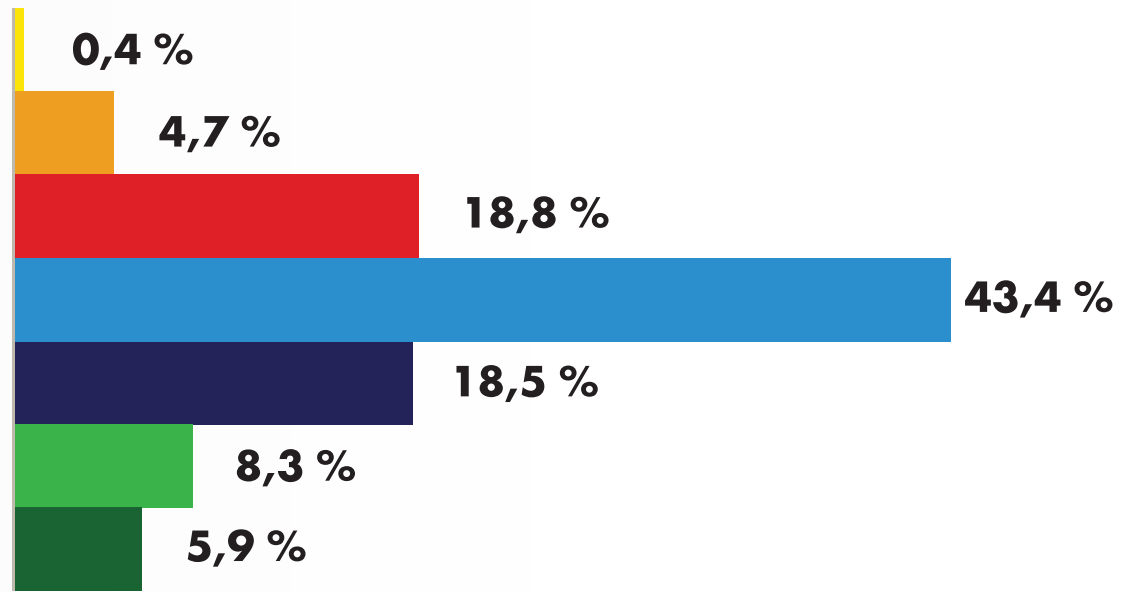

Kolik osob žije ve vaší domácnosti (včetně tebe)?

REGIONÁLNÍ ROZDÍLY

- 1 OSOBA
- 2 OSOBY
- 3 OSOBY
- 4 OSOBY
- 5 OSOBY
- 6 OSOBY
- 7 OSOBY A VÍCE