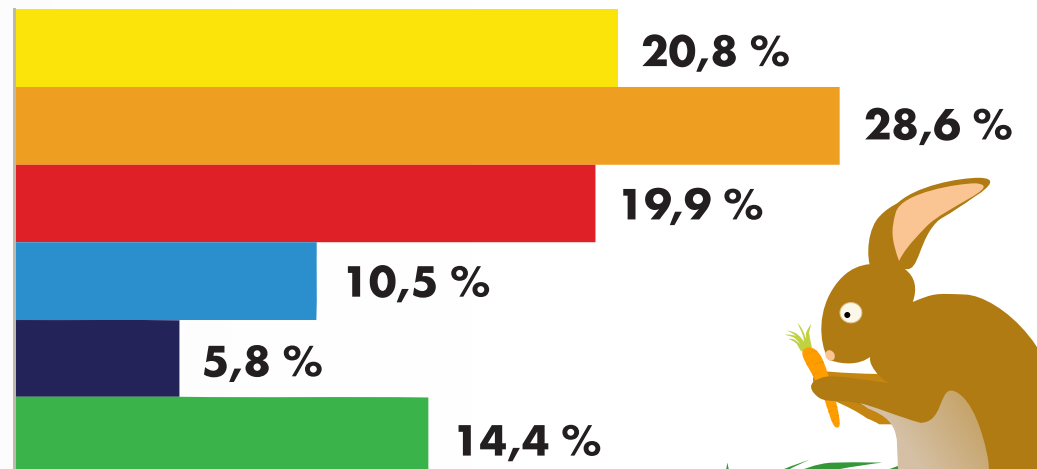

*STEJNÉHO VÝSLEDKU DOSÁHLO VÍCE OKRESŮ

Chováš domácí mazlíčky?

REGIONÁLNÍ ROZDÍLY

- NE
- 1 MAZLÍČEK
- 2 MAZLÍČCI
- 3 MAZLÍČCI
- 4 MAZLÍČCI
- 5 A VÍCE MAZLÍČKŮ

OKRESNÍ		OKRESNÍ	
MIN.	MAX.	MIN.	MAX.
10,2 % DOMAŽLICE	34,7 % MOST	3,4 % DOMAŽLICE	16,9 % ČESKÁ LÍPA
17,1 % LITOMĚŘICE	38,3 % BRNO-VENKOV	3,0 % ČESKÉ BUDĚJOVICE	12,7 % ČESKÁ LÍPA
14,9 % FRÝDEK-MÍSTEK	27,1 % DOMAŽLICE	5,8 % MOST	28,5 % PRAHA-ZÁPAD