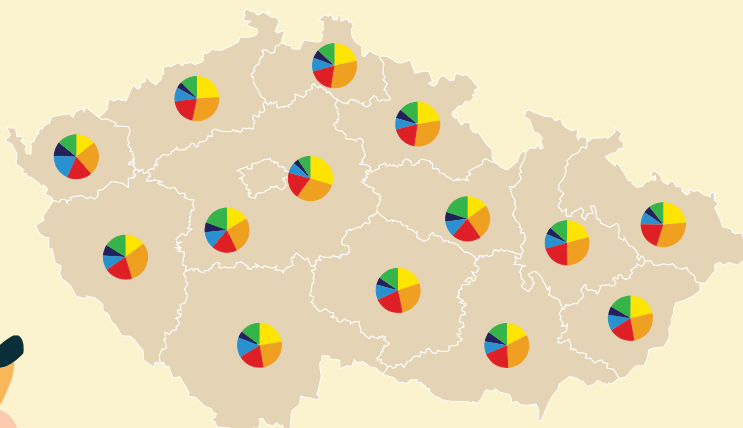

DOMÁCNOSTI

Kolik osob žije ve vaší domácnosti (včetně tebe)?

REGIONÁLNÍ ROZDÍLY

- 1 OSOBA
- 2 OSOBY
- 3 OSOBY
- 4 OSOBY
- 5 OSOBY
- 6 OSOBY
- 7 OSOBY A VÍCE

OKRESNÍ		OKRESNÍ	
MIN.	MAX.	MIN.	MAX.
0,0 % JIHLAVA*	1,3 % CHRUDIM	30,3 % FRÝDEK-MÍSTEK	52,2 % ČESKÉ BUDĚJOVICE
0,0 % HODONÍN	9,7 % JABLONEC NAD NISOU	11,0 % TÁBOR	28,6 % KLADNO
7,8 % UHERSKÉ HRADIŠTĚ	33,1 % MOST	2,5 % MOST	18,3 % FRÝDEK-MÍSTEK

*STEJNÉHO VÝSLEDKU DOSÁHLO VÍCE OKRESŮ

Chováš domácí mazlíčky?

REGIONÁLNÍ ROZDÍLY

- NE
- 1 MAZLÍČEK
- 2 MAZLÍČCI
- 3 MAZLÍČCI
- 4 MAZLÍČCI
- 5 A VÍCE MAZLÍČKŮ

OKRESNÍ		OKRESNÍ	
MIN.	MAX.	MIN.	MAX.
10,2 % DOMAŽLICE	34,7 % MOST	3,4 % DOMAŽLICE	16,9 % ČESKÁ LÍPA
17,1 % LITOMĚŘICE	38,3 % BRNO-VENKOV	3,0 % ČESKÉ BUDĚJOVICE	12,7 % ČESKÁ LÍPA
14,9 % FRÝDEK-MÍSTEK	27,1 % DOMAŽLICE	5,8 % MOST	28,5 % PRAHA-ZÁPAD