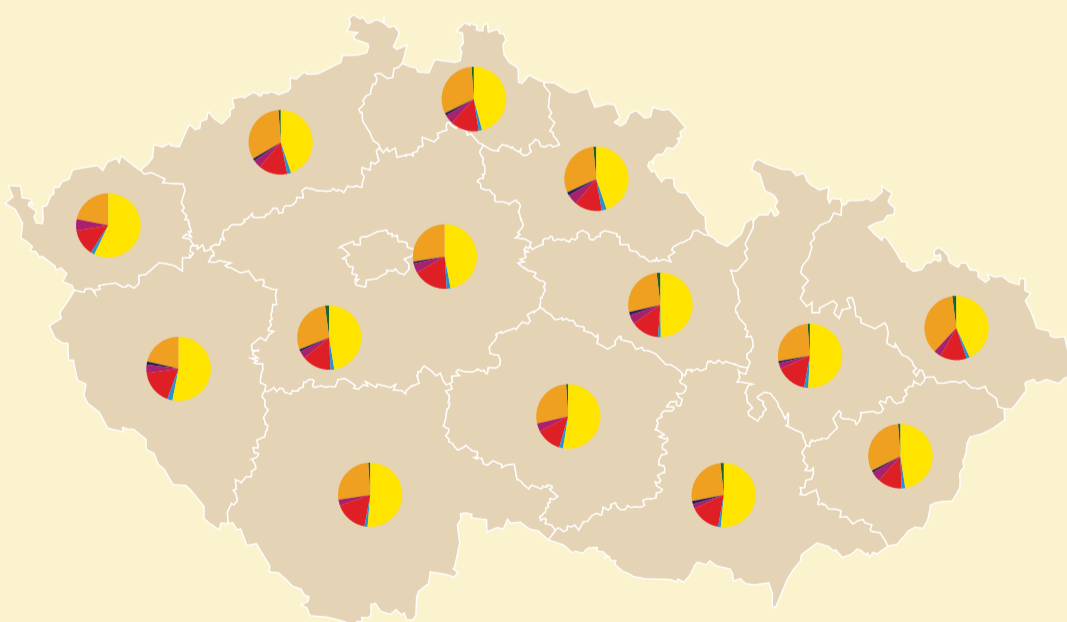

PLZEŇ-MĚSTO

10,0 %

DOMAŽLICE

53,7 %

MOST

8,1 %

KUTNÁ HORA

22,0 %

KLADNO

0,8 %

PROSTĚJOV

8,2 %

SVITAVY

OKRESNÍ

MIN. MAX.

0,0 %

SVITAVY*

4,2 %

LIBEREC

0,0 %

JIHLAVA*

6,2 %

TRUTNOV

0,0 %