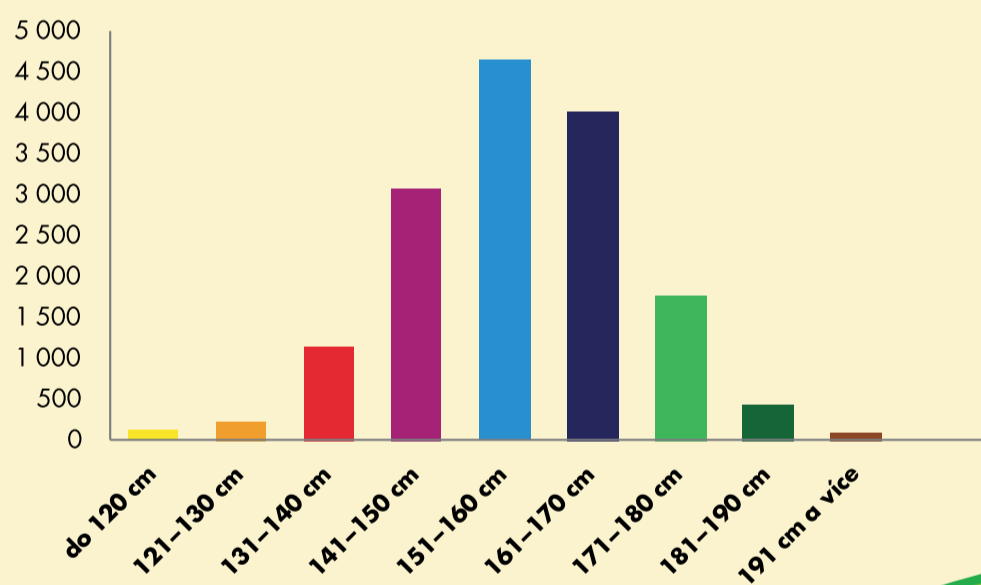

RUKA, VÝŠKA, NOHA

Jakou rukou píšeš?

-  PRAVOU
-  LEVOU

88,7 %

11,3 %

Jak jsi vysoký(á)?

Jaká je délka
tvého chodidla?