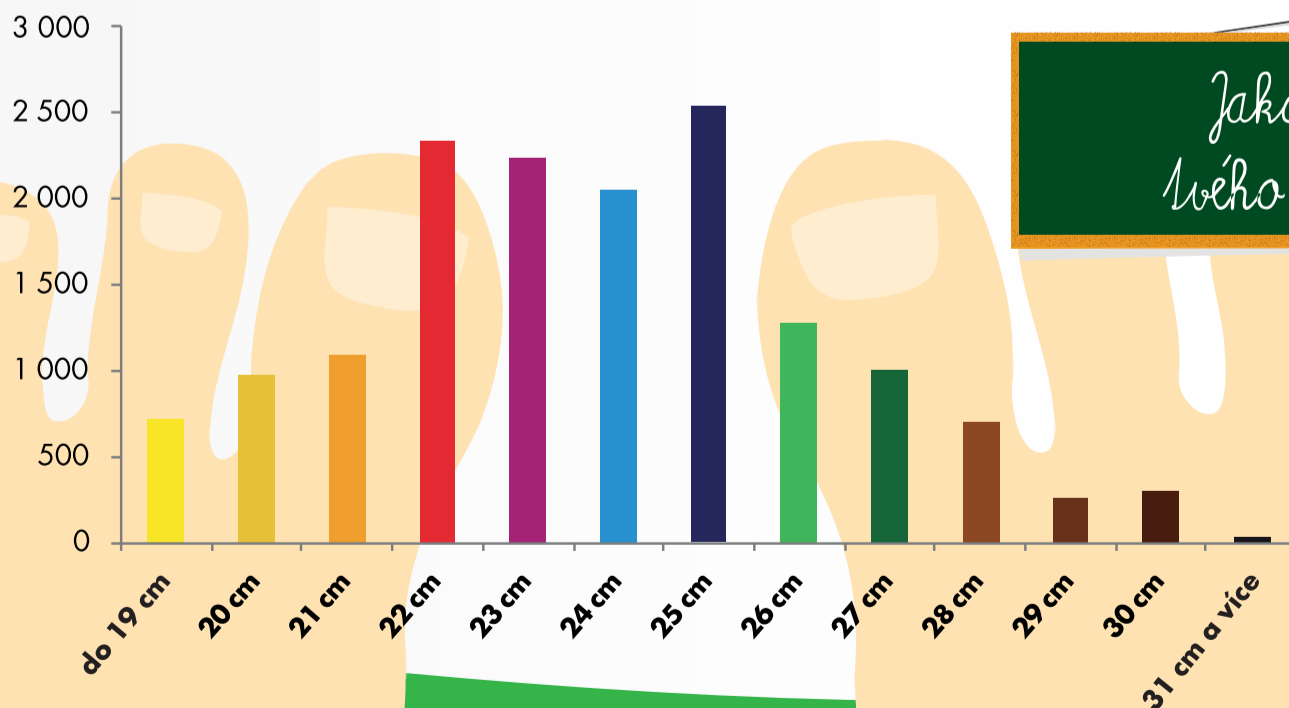

RUKA, VÝŠKA, NOHA

Jakou rukou píšeš?

-  PRAVOU
-  LEVOU

88,7 %

11,3 %

Jak jsi vysoký(á)?

Jaká je délka
tvého chodidla?