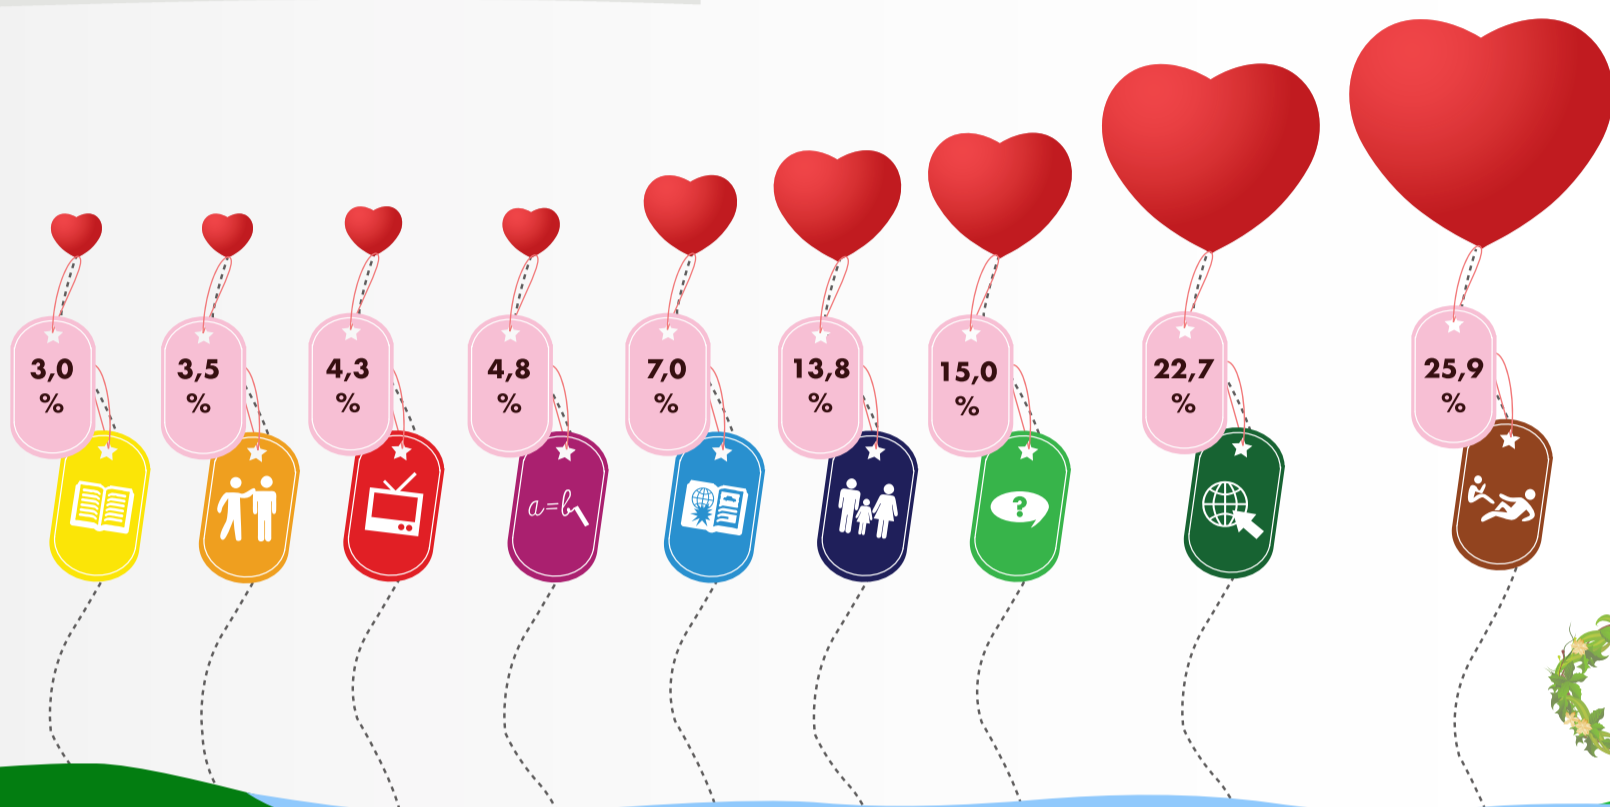

# SEX

Jaký je tvůj hlavní zdroj informací o sexu?

- KNÍŽKY
- VYUČOVÁNÍ
- NEMÁM ŽÁDNÝ ZDROJ
- SOUROZENEC
- ČASOPISY
- INTERNET
- TELEVIZE
- RODIČE
- KAMARÁDI

## REGIONÁLNÍ ROZDÍLY

OKRESNÍ	
MIN.	MAX.
0,0 % OPAVA*	6,9 % CHRUDIM
1,0 % HODONÍN	9,9 % PELHŘIMOV
0,6 % KUTNÁ HORA	8,8 % KLADNO
0,0 % DOMAŽLICE	11,5 % UHERSKÉ HRADIŠTĚ
1,2 % PELHŘIMOV	11,8 % JABLONEC NAD NISOU

OKRESNÍ	
MIN.	MAX.
4,9 % BRNO - VENKOV	25,0 % TEPLICE
4,1 % HODONÍN	35,0 % DOMAŽLICE
10,3 % TÁBOR	36,3 % KUTNÁ HORA
18,3 % DOMAŽLICE	39,4 % OPAVA

\*STEJNÉHO VÝSLEDKU DOSÁHLO VÍCE OKRESŮ

- KNÍŽKY
- VYUČOVÁNÍ
- NEMÁM ŽÁDNÝ ZDROJ
- SOUROZENEC
- ČASOPISY
- INTERNET
- TELEVIZE
- RODIČE
- KAMARÁDI