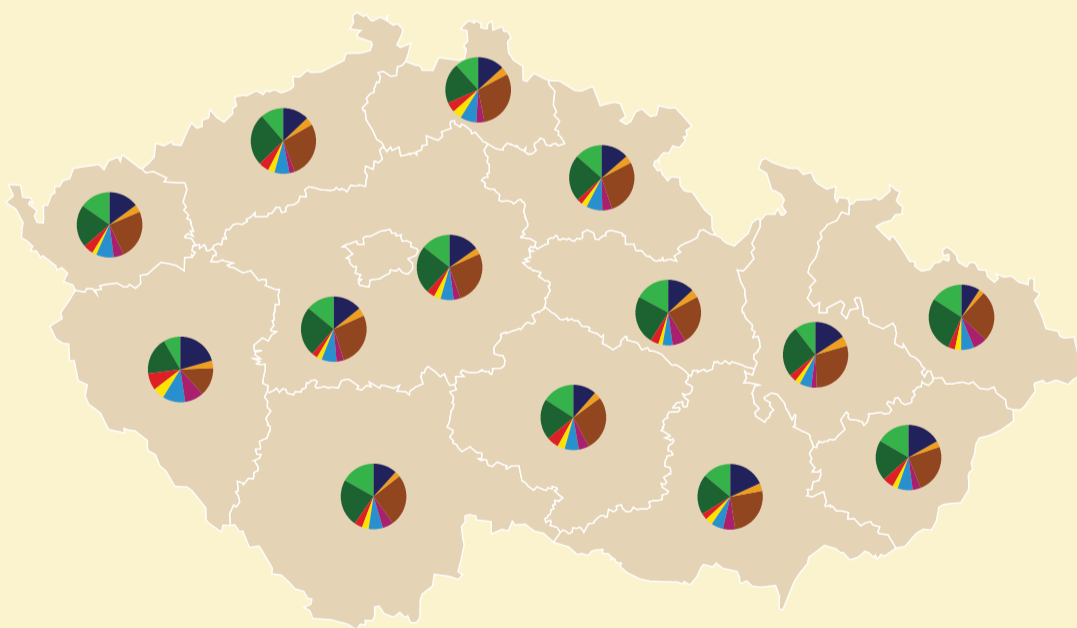

# SEX

Jaký je tvůj hlavní zdroj informací o sexu?

- KNÍŽKY
- VYUČOVÁNÍ
- NEMÁM ŽÁDNÝ ZDROJ
- SOUROZENEC
- ČASOPISY
- INTERNET
- TELEVIZE
- RODIČE
- KAMARÁDI

## REGIONÁLNÍ ROZDÍLY

OKRESNÍ	
MIN.	MAX.
0,0 % OPAVA*	6,9 % CHRUDIM
1,0 % HODONÍN	9,9 % PELHŘIMOV
0,6 % KUTNÁ HORA	8,8 % KLADNO
0,0 % DOMAŽLICE	11,5 % UHERSKÉ HRADIŠTĚ
1,2 % PELHŘIMOV	11,8 % JABLONEC NAD NISOU

OKRESNÍ	
MIN.	MAX.
4,9 % BRNO - VENKOV	25,0 % TEPLICE
4,1 % HODONÍN	35,0 % DOMAŽLICE
10,3 % TÁBOR	36,3 % KUTNÁ HORA
18,3 % DOMAŽLICE	39,4 % OPAVA

\*STEJNÉHO VÝSLEDKU DOSÁHLO VÍCE OKRESŮ

- KNÍŽKY
- VYUČOVÁNÍ
- NEMÁM ŽÁDNÝ ZDROJ
- SOUROZENEC
- ČASOPISY
- INTERNET
- TELEVIZE
- RODIČE
- KAMARÁDI