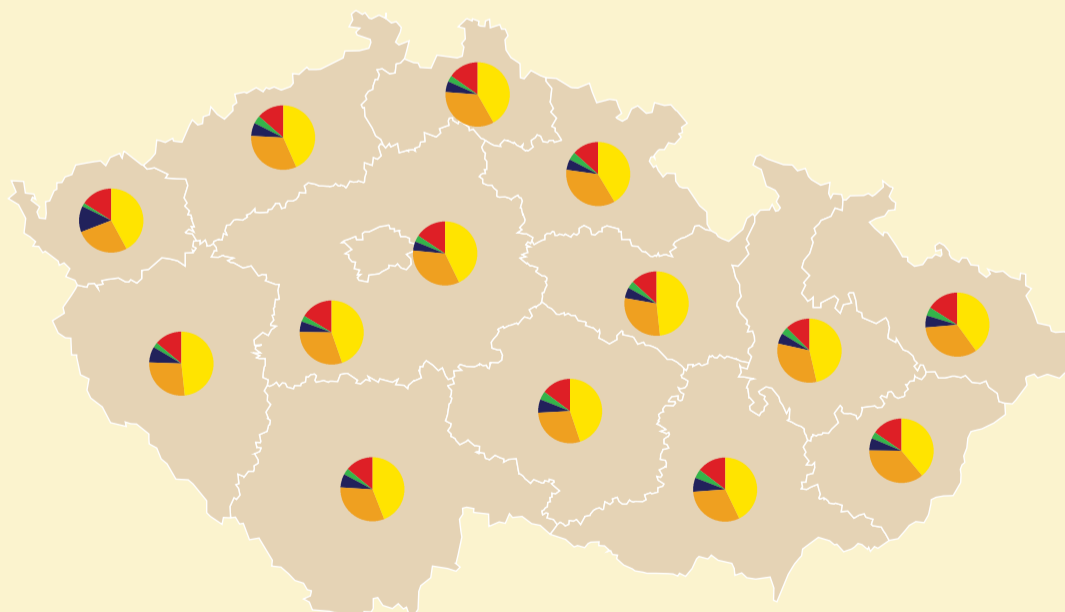

OKRESNÍ

MIN.

MAX.

1,0 %

TRUTNOV

14,5 %

TÁBOR

0,0 %

DOMAŽLICE

9,3 %

TRUTNOV