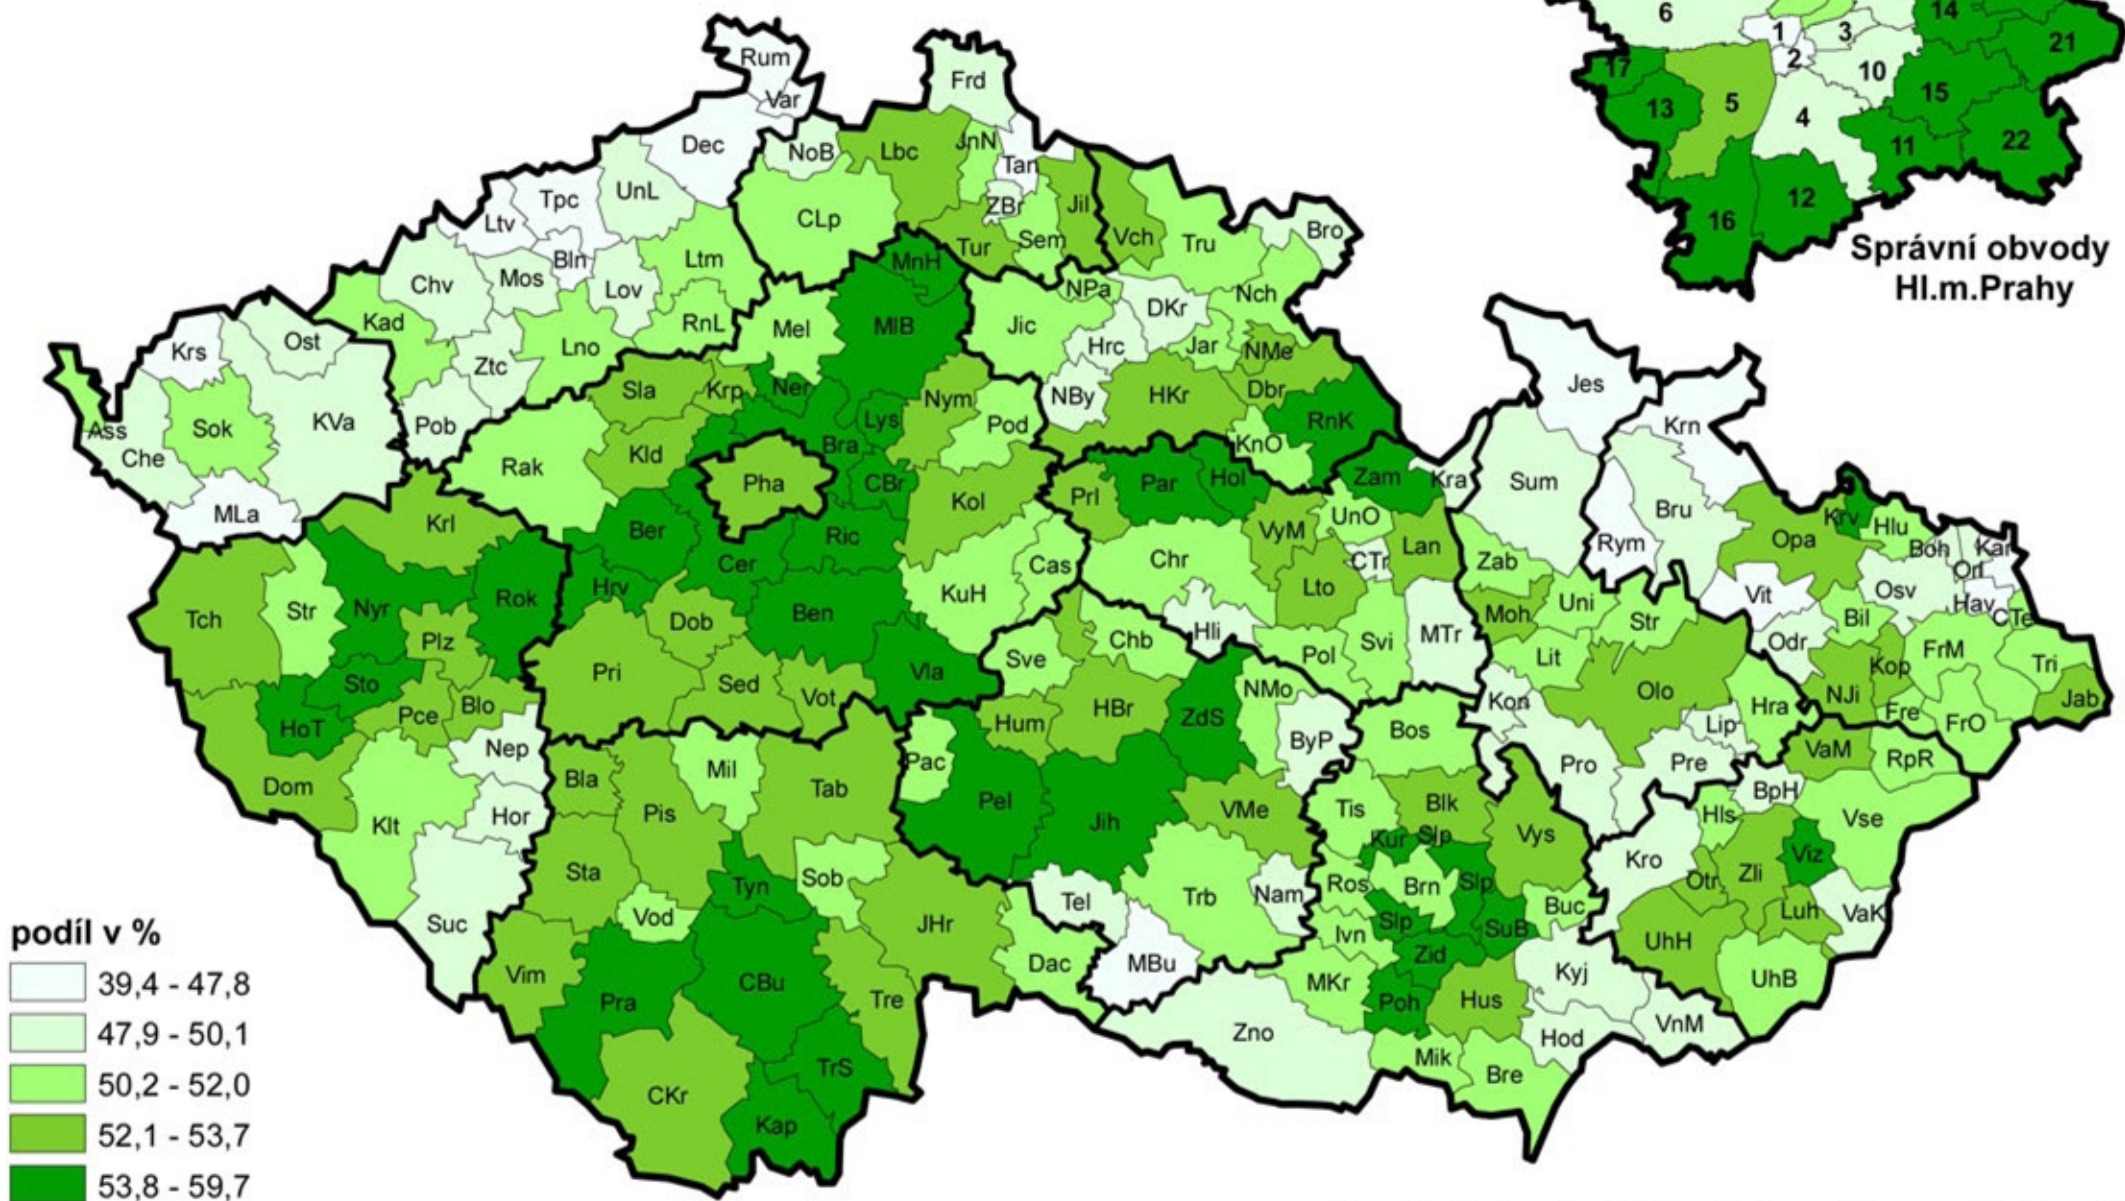

# Podíl zaměstnaných na obyvatelstvu ve věku 15 a více let ve správních obvodech ORP a HMP <sup>1)</sup> (SLDB 2011)

předběžné výsledky

<sup>1)</sup> správní obvody: ORP - obci s rozšířenou působností  
HMP - Hlavního města Prahy