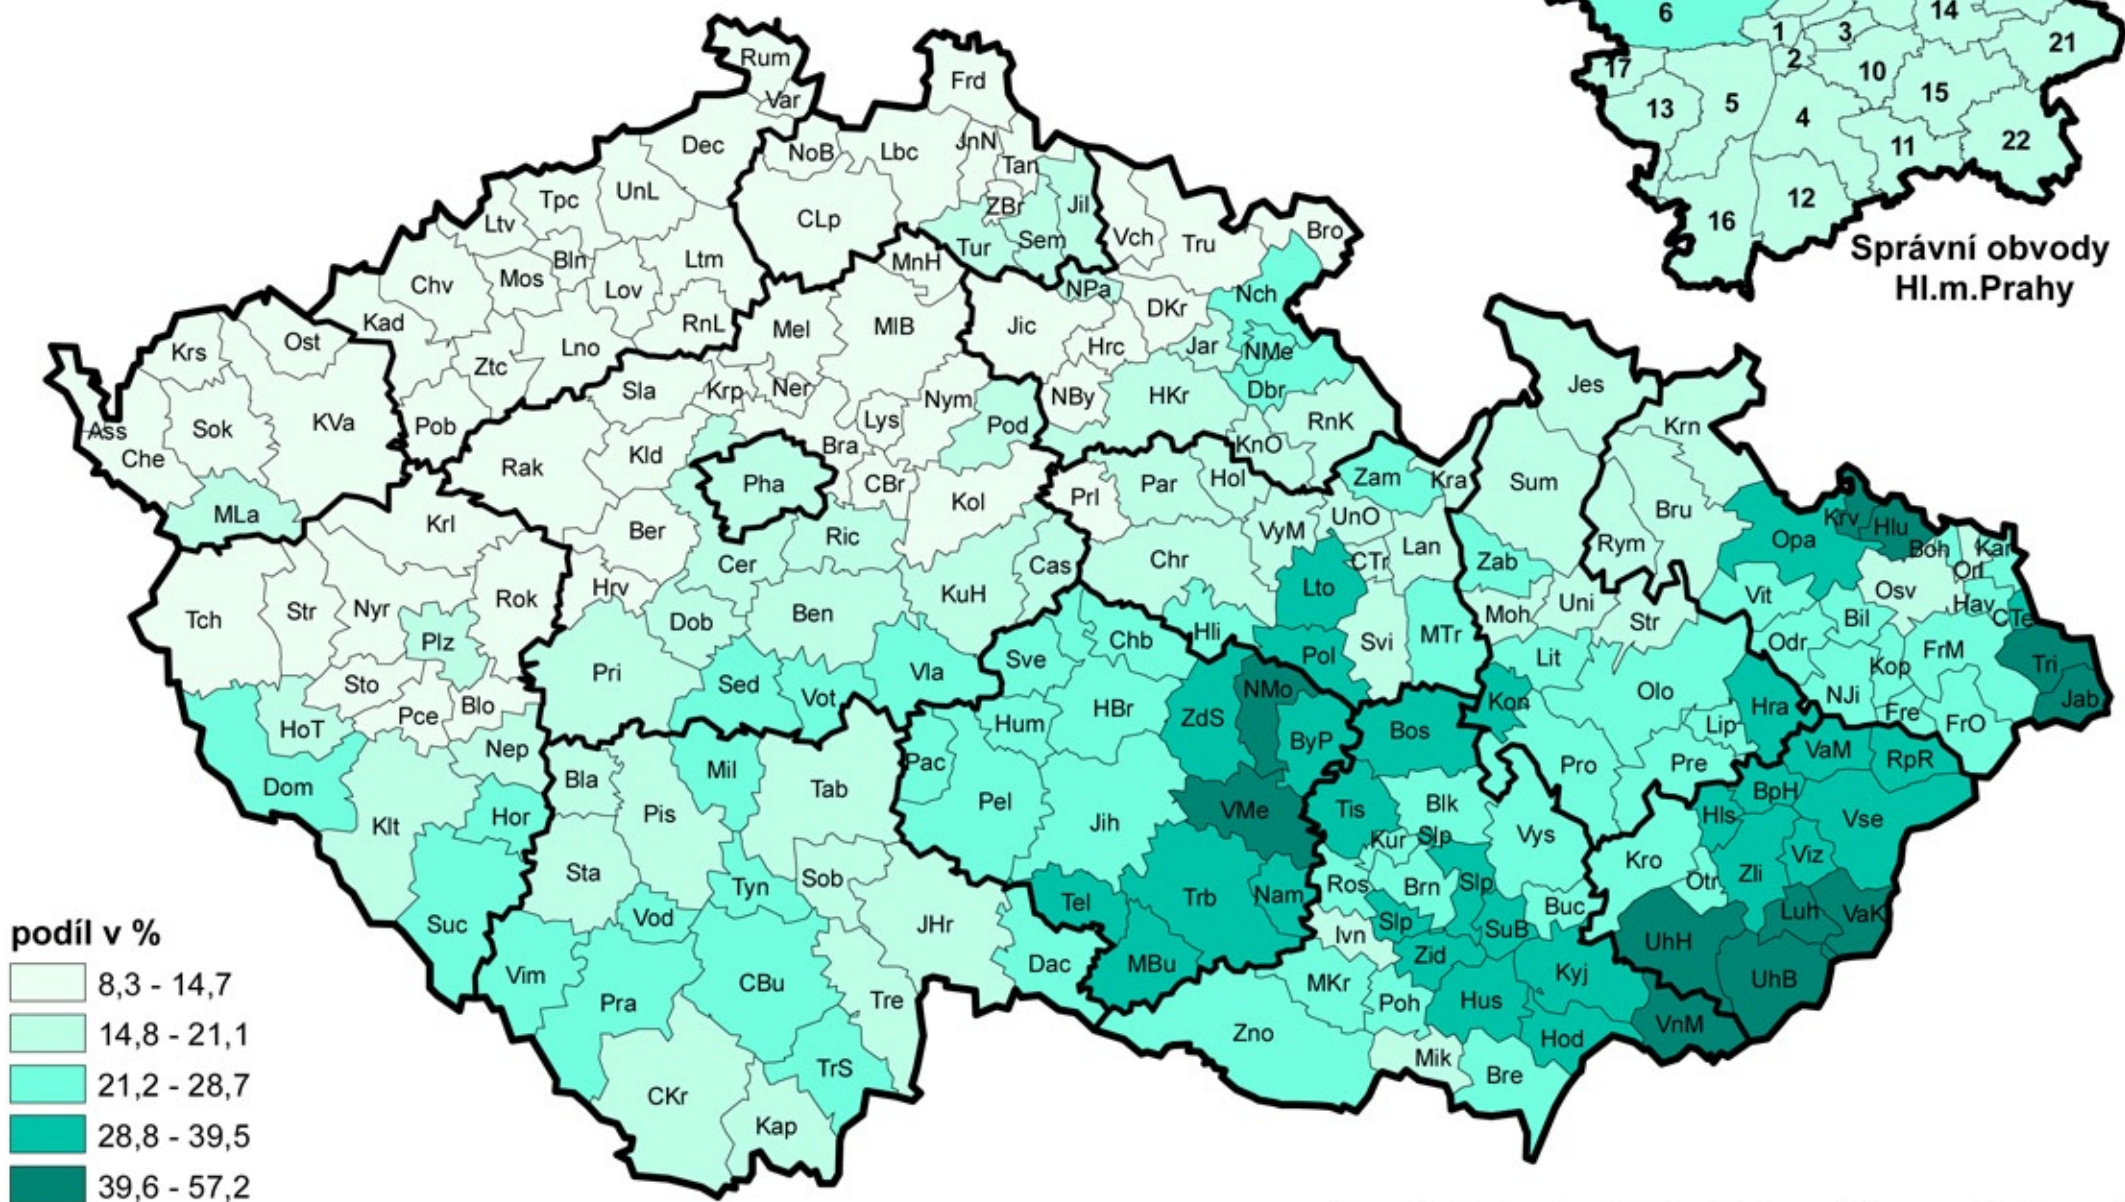

Podíl věřících ve správních obvodech ORP a HMP¹⁾ (SLDB 2011)

předběžné výsledky

¹⁾ správní obvody: ORP - obci s rozšířenou působností
HMP - Hlavního města Prahy