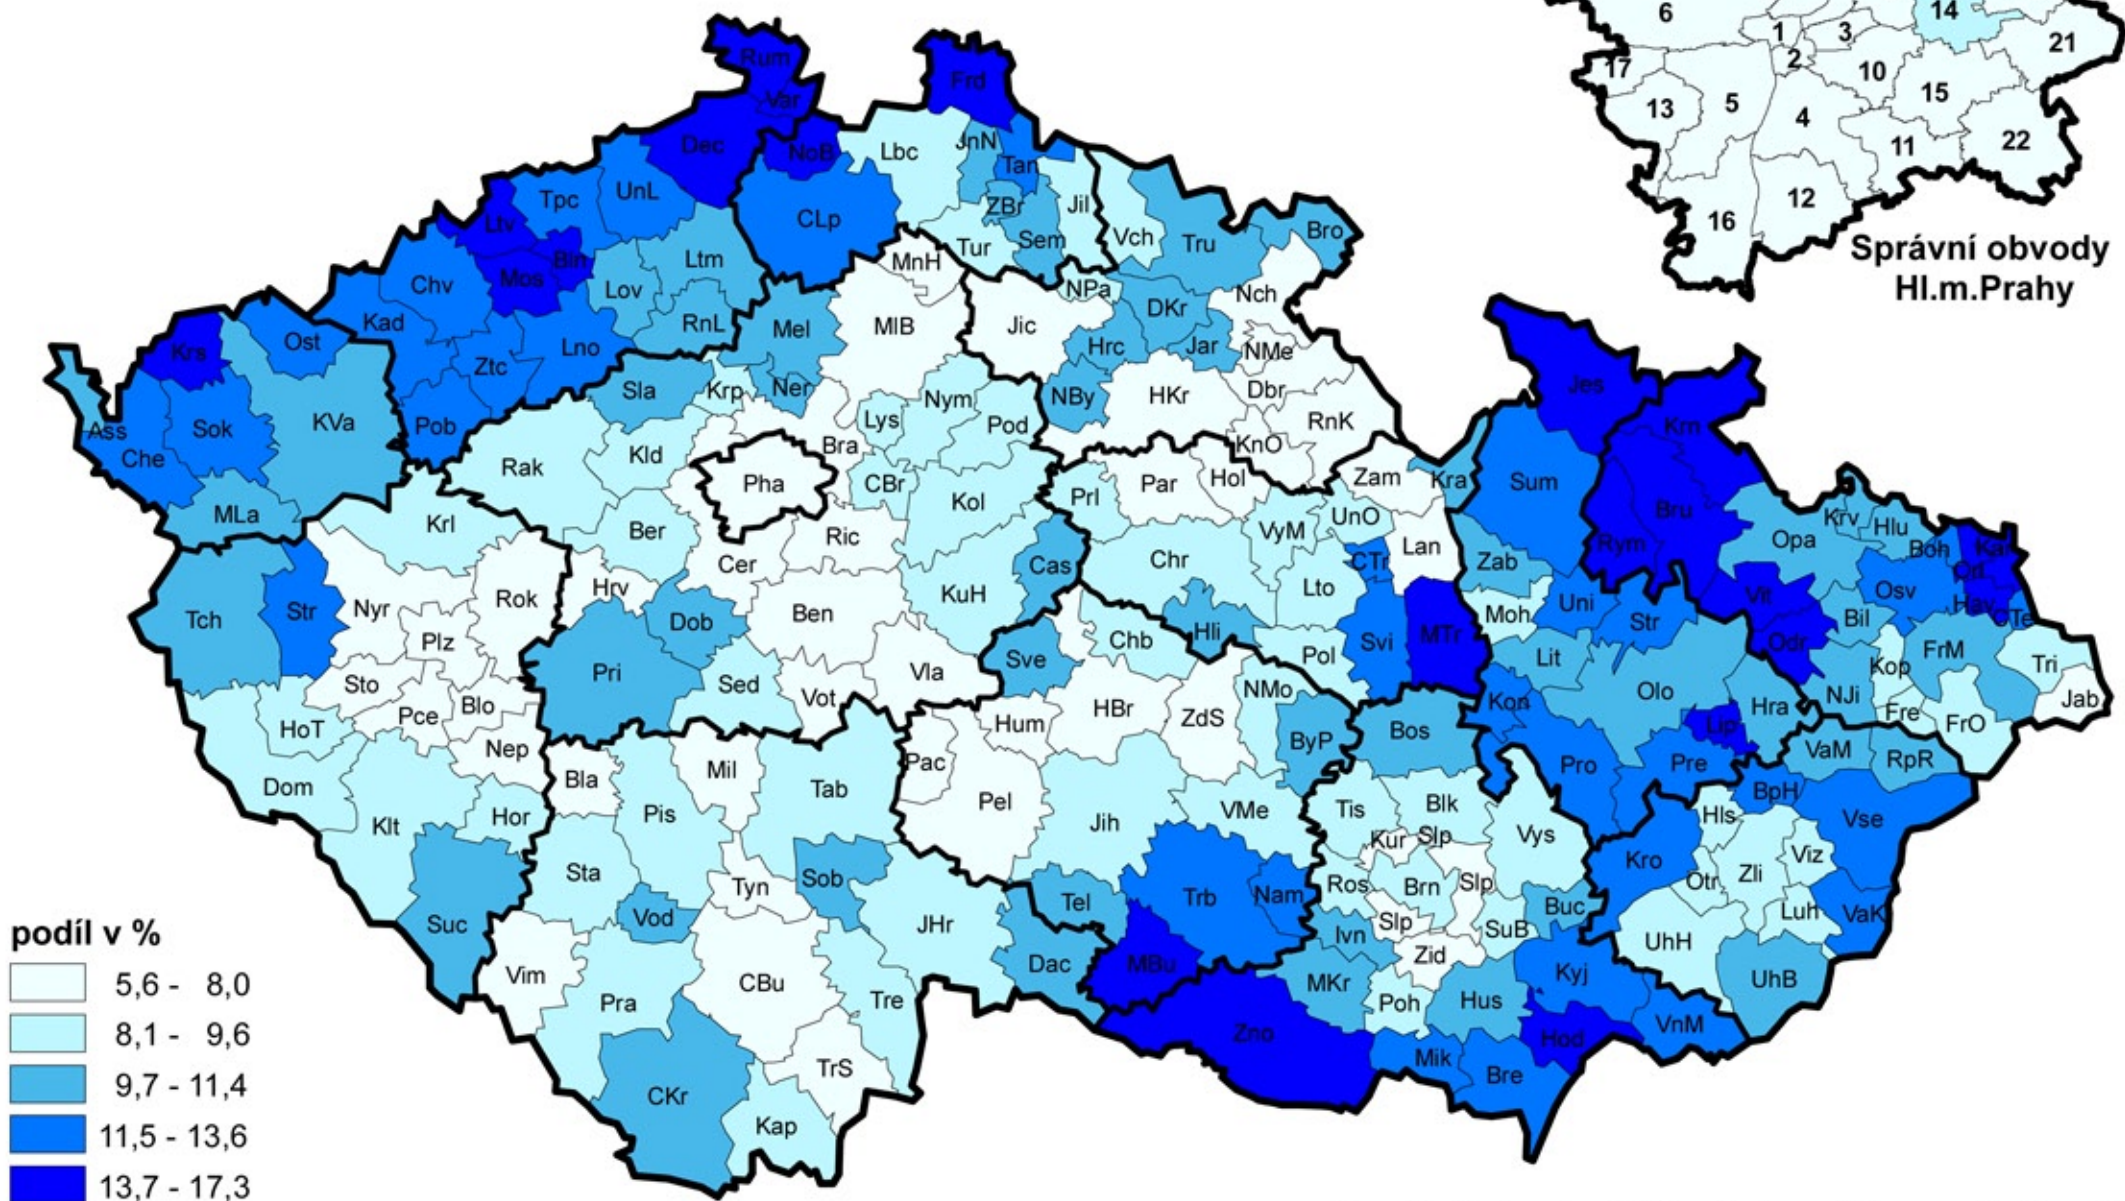

# Podíl nezaměstnaných na ekonomicky aktivních ve správních obvodech ORP a HMP<sup>1)</sup> (SLDB 2011)

předběžné výsledky

<sup>1)</sup> správní obvody: ORP - obci s rozšířenou působností  
HMP - Hlavního města Prahy