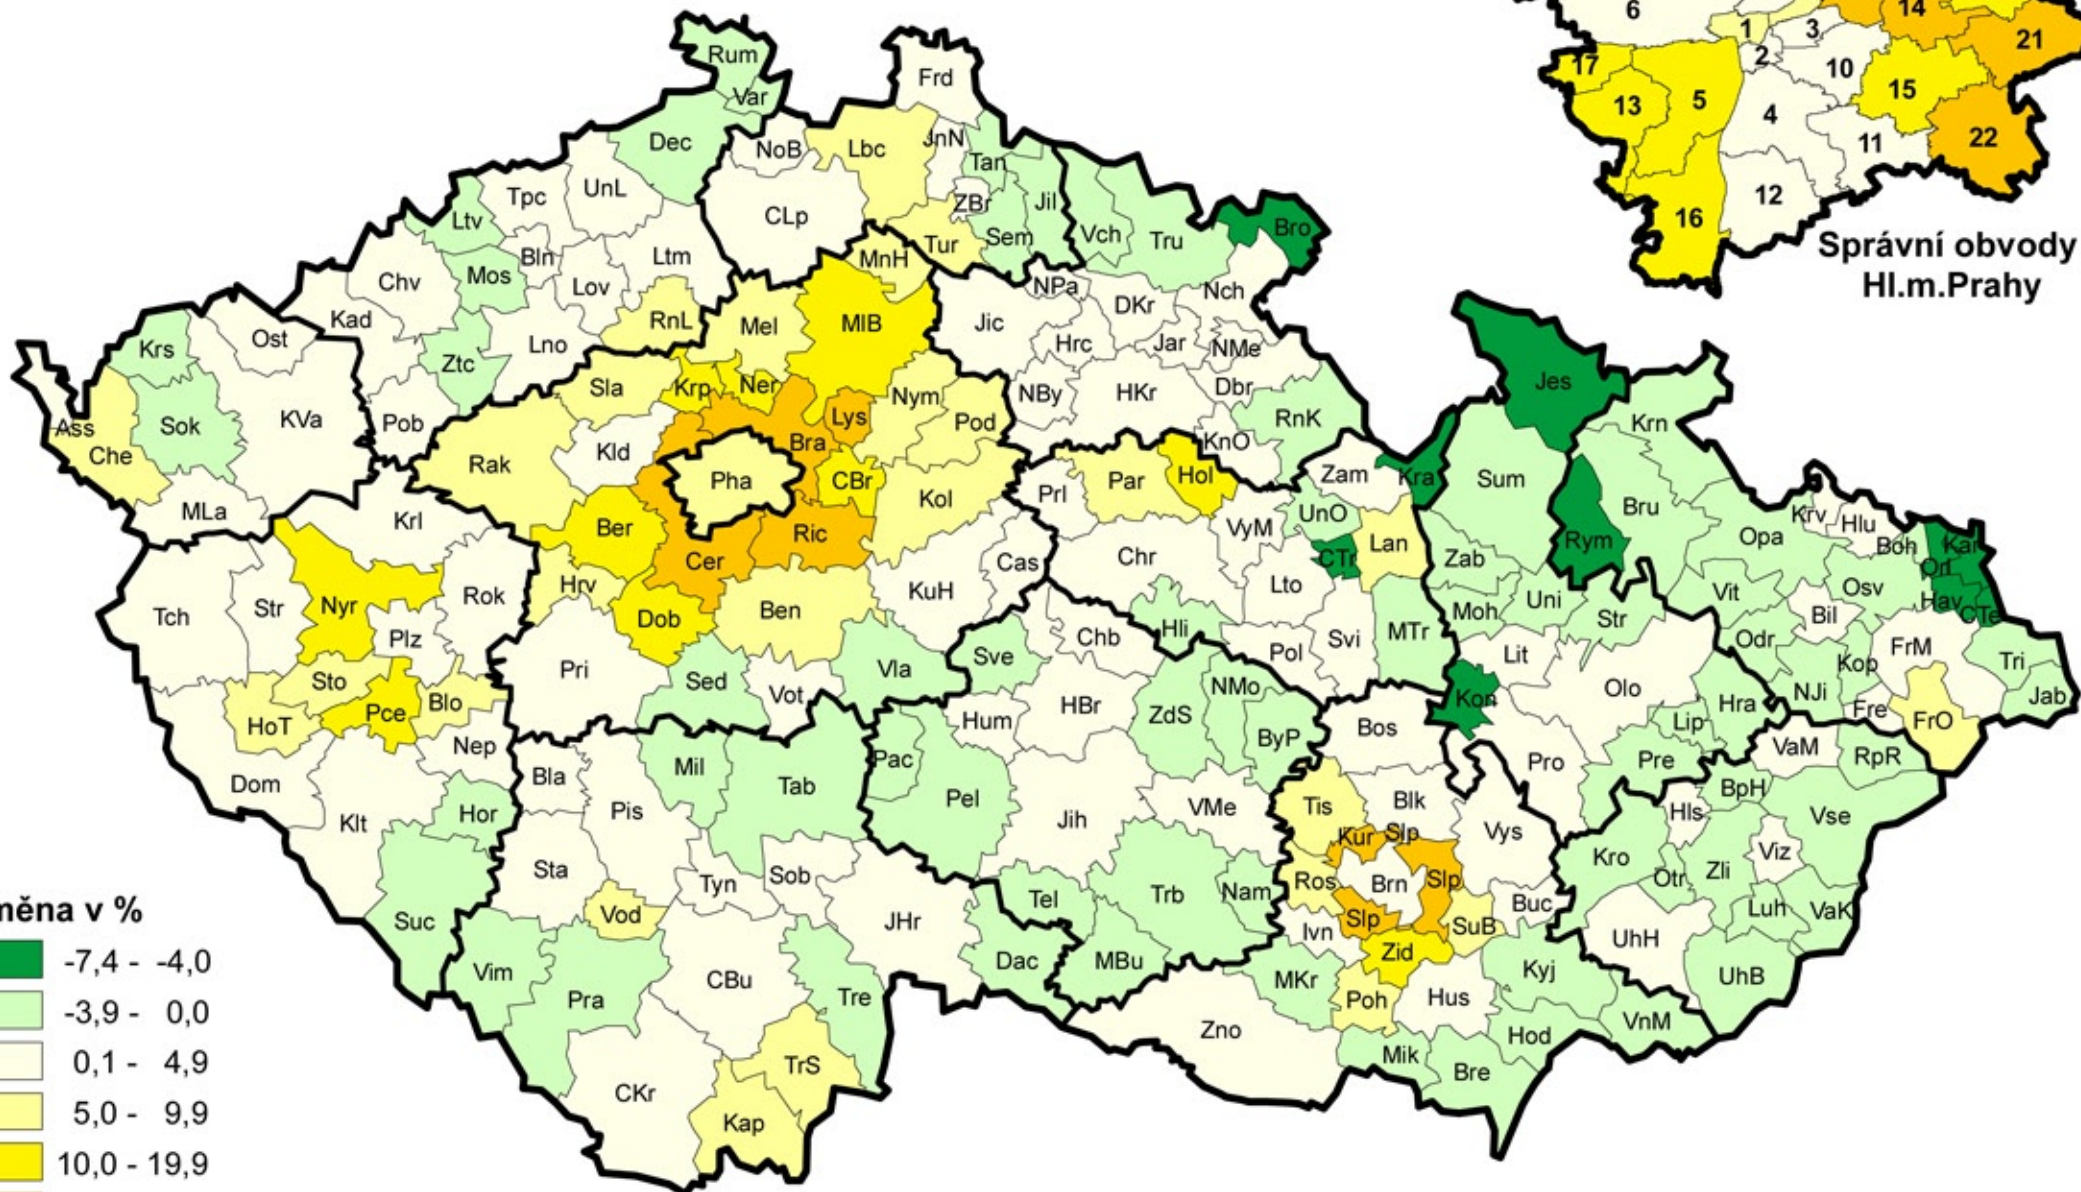

# Změna počtu obyvatel ve správních obvodech ORP a HMP <sup>1)</sup> mezi roky 2001 a 2011

<sup>1)</sup> správní obvody: ORP - obci s rozšířenou působností  
HMP - Hlavního města Prahy