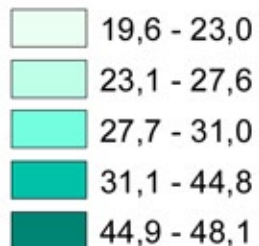

Podíl bytů podle energie používané k vytápění v krajích (SLDB 2011)

energie pro lokálně
vytápěné byty

podíl bytů vytápěných
z kotelny mimo dům
v %

předběžné výsledky