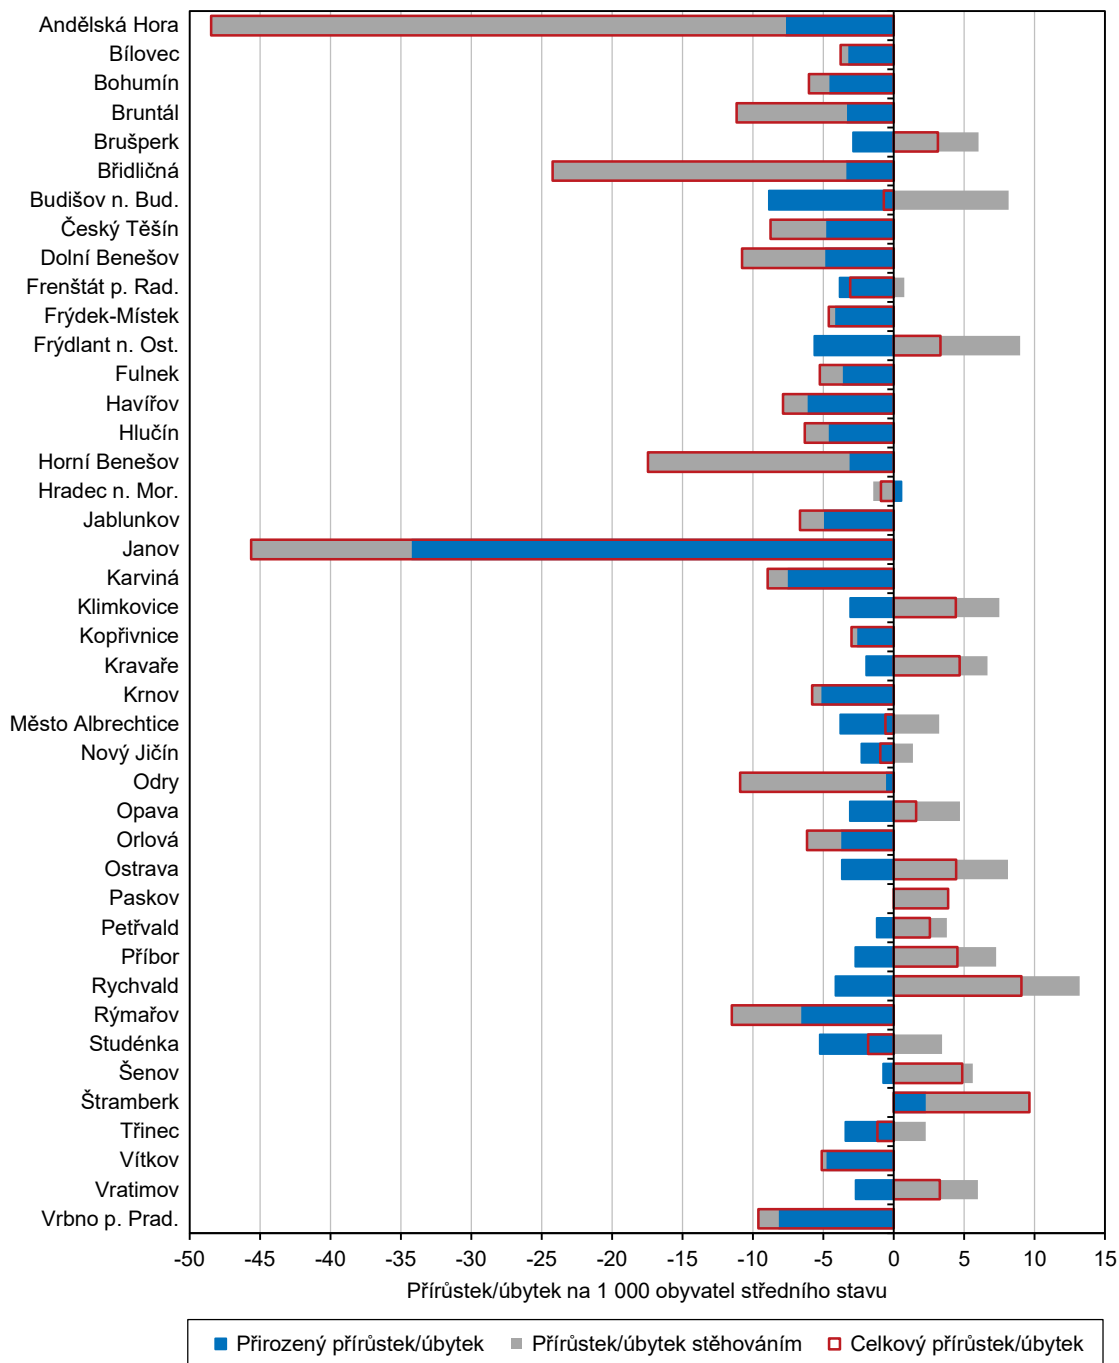

KOMENTÁŘ

přírůstku obyvatel město Štramberk (2,3 ‰), naopak nejvyšší úbytek obyvatel přirozenou měnou evidovala města Janov (-34,2 ‰), Budišov nad Budišovkou (-8,9 ‰) a Vrbno pod Pradědem (-8,2 ‰).

Graf 1 Pohyb obyvatel ve městech Moravskoslezského kraje v roce 2023