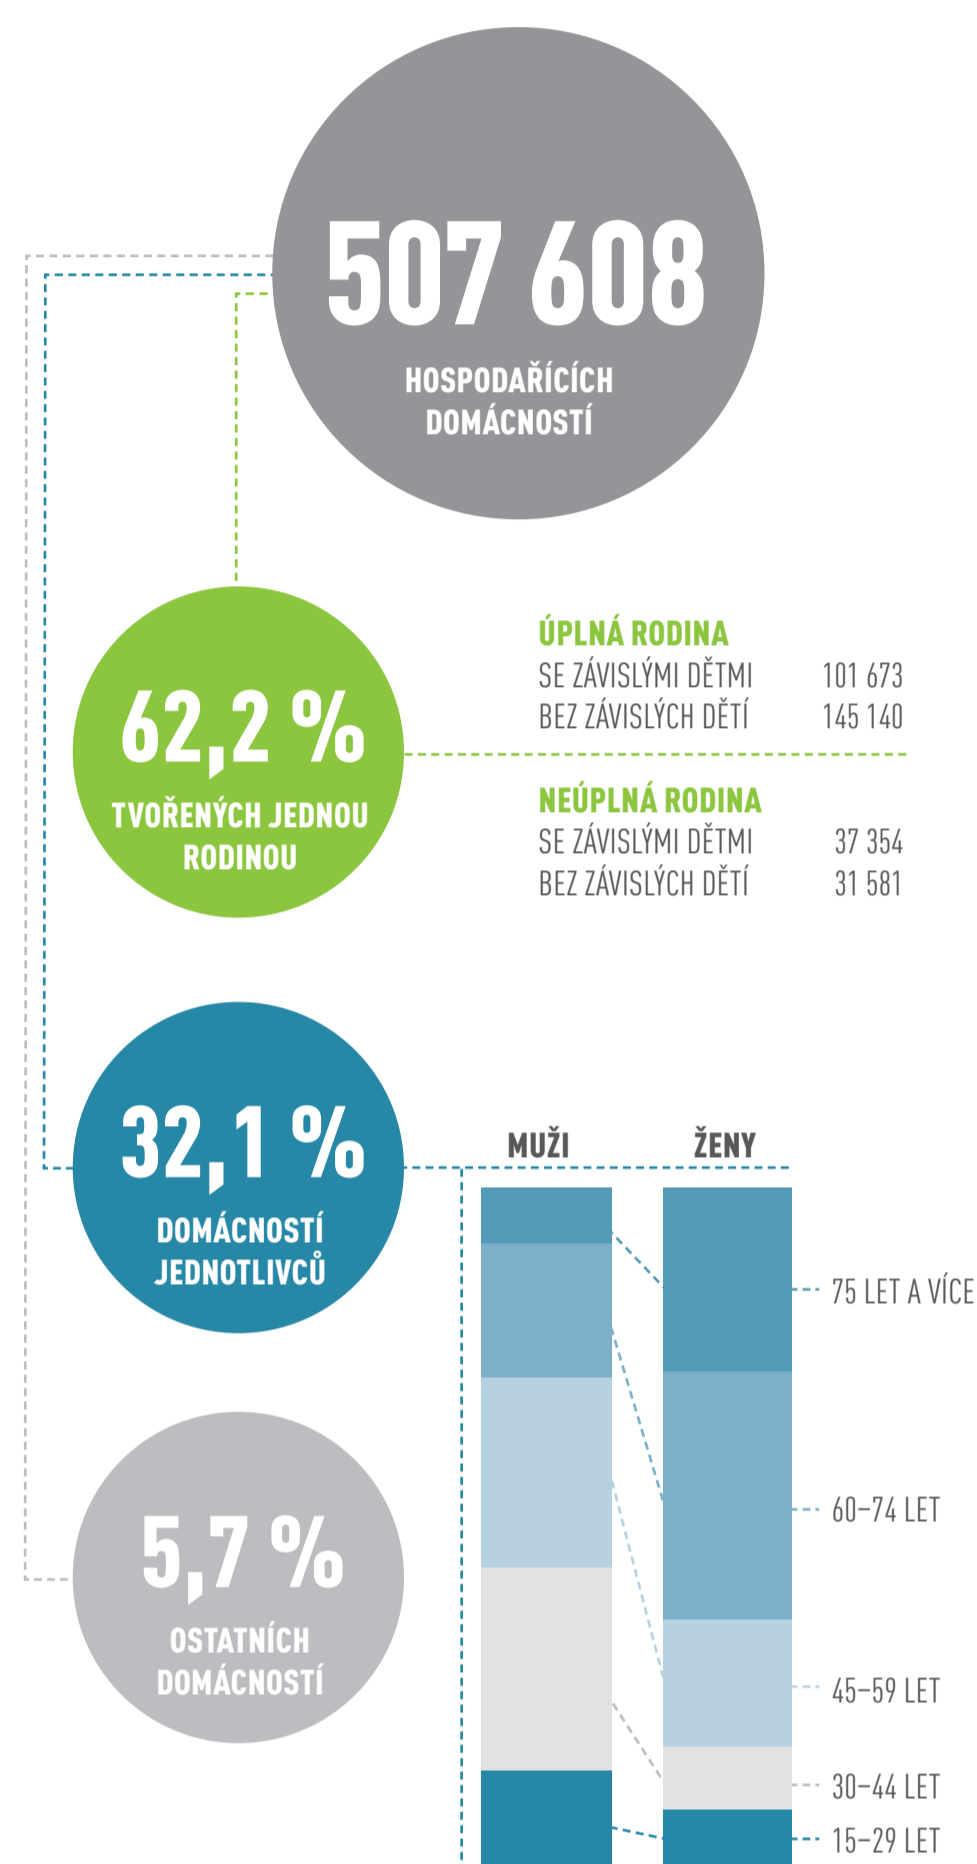

# MORAVSKOSLEZSKÝ KRAJ

1 205 834 OBYVATEL

## VĚKOVÉ SLOŽENÍ OBYVATELSTVA

PODLE POHLAVÍ A RODINNÉHO STAVU

## VELIKOST OBCÍ PODLE POČTU OBYVATEL

## VZDĚLANOSTNÍ STRUKTURA

OSOB VE VĚKU 15 LET A VÍCE