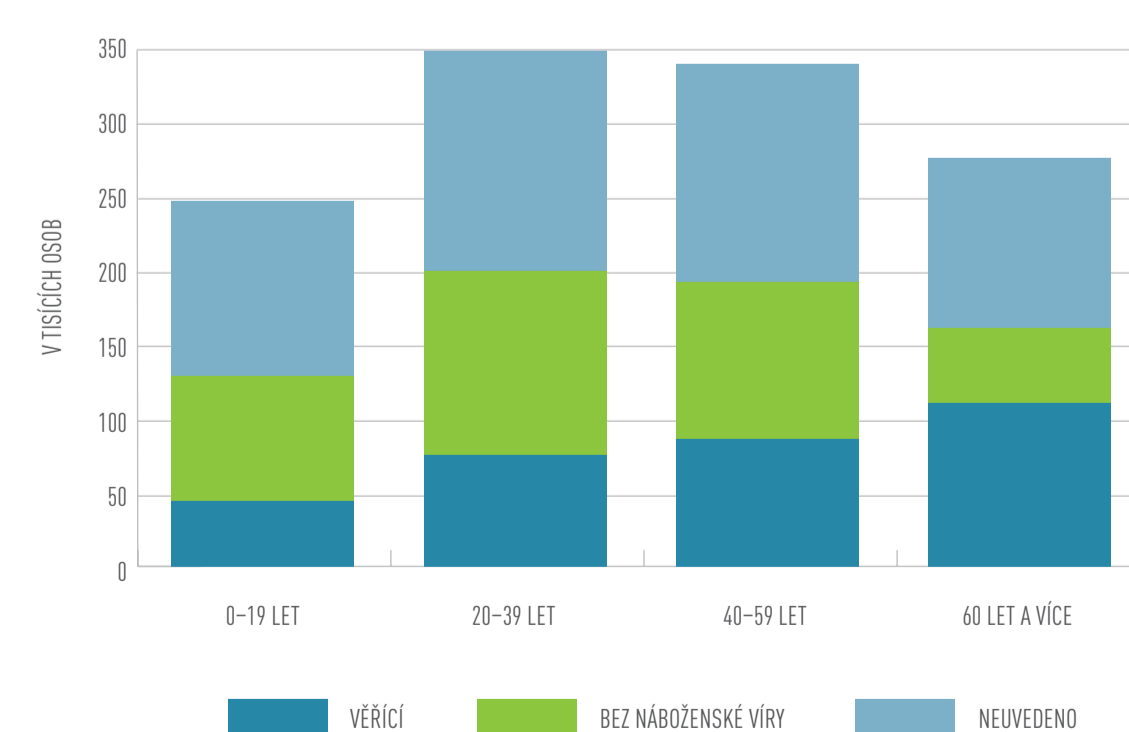

NÁBOŽENSKÁ VÍRA

SČÍTÁNÍ LIDU, DOMŮ A BYTŮ 2011

ČESKÝ STATISTICKÝ ÚŘAD

DATA ZE SČÍTÁNÍ LIDU, DOMŮ A BYTŮ 2011 (STAV K 26. BŘEZNU 2011)