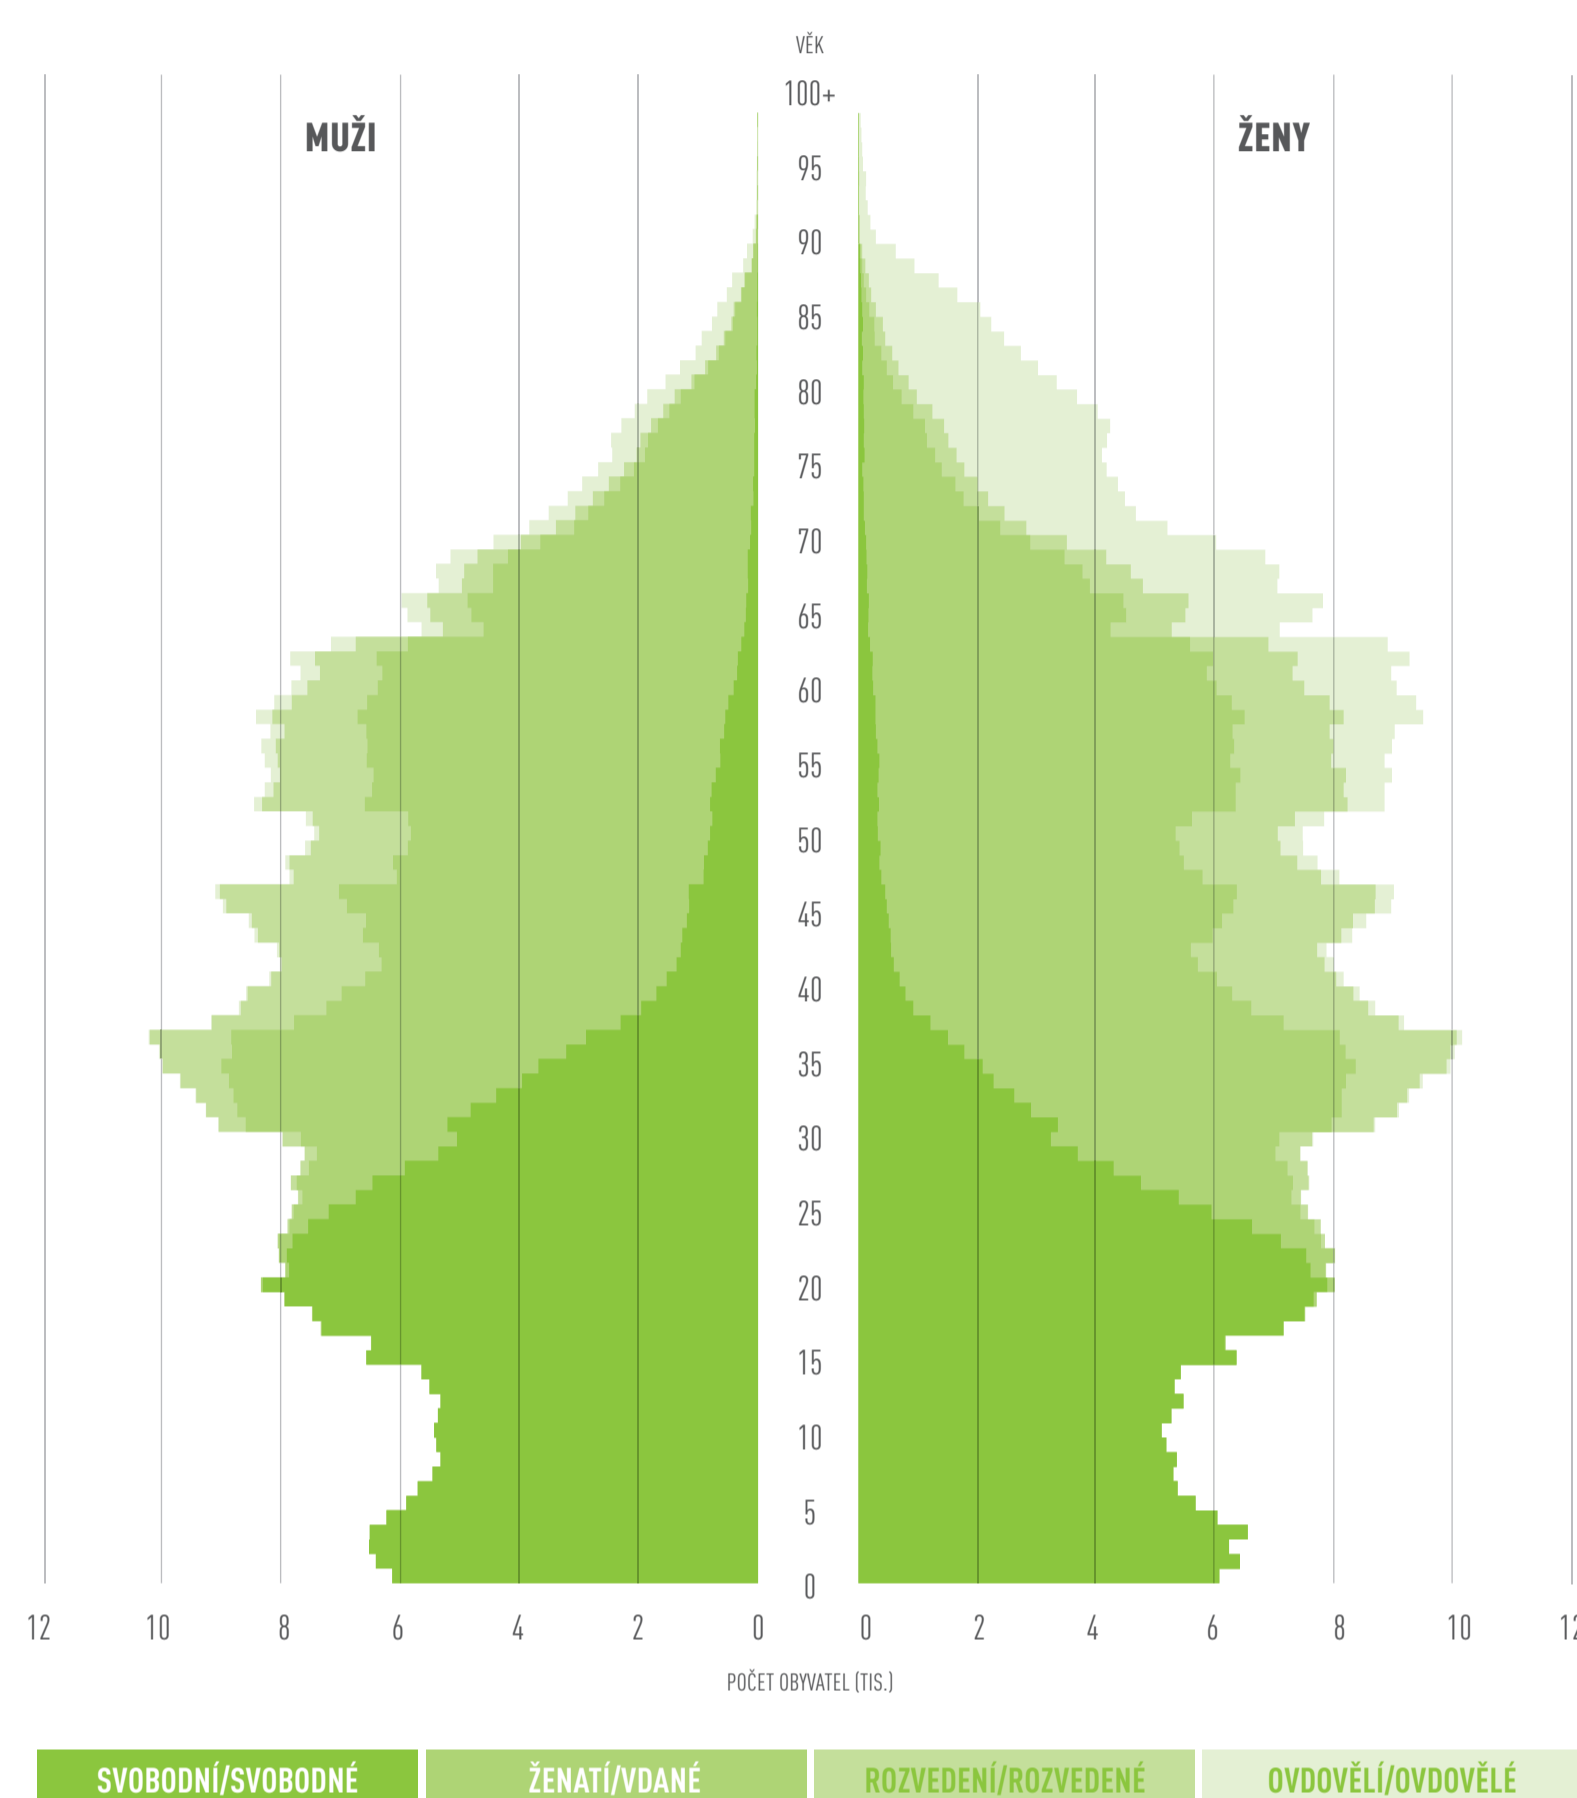

# MORAVSKOSLEZSKÝ KRAJ

1 205 834 OBYVATEL

## VĚKOVÉ SLOŽENÍ OBYVATELSTVA

PODLE POHLAVÍ A RODINNÉHO STAVU

## VELIKOST OBCÍ PODLE POČTU OBYVATEL

## VZDĚLANOSTNÍ STRUKTURA

OSOB VE VĚKU 15 LET A VÍCE