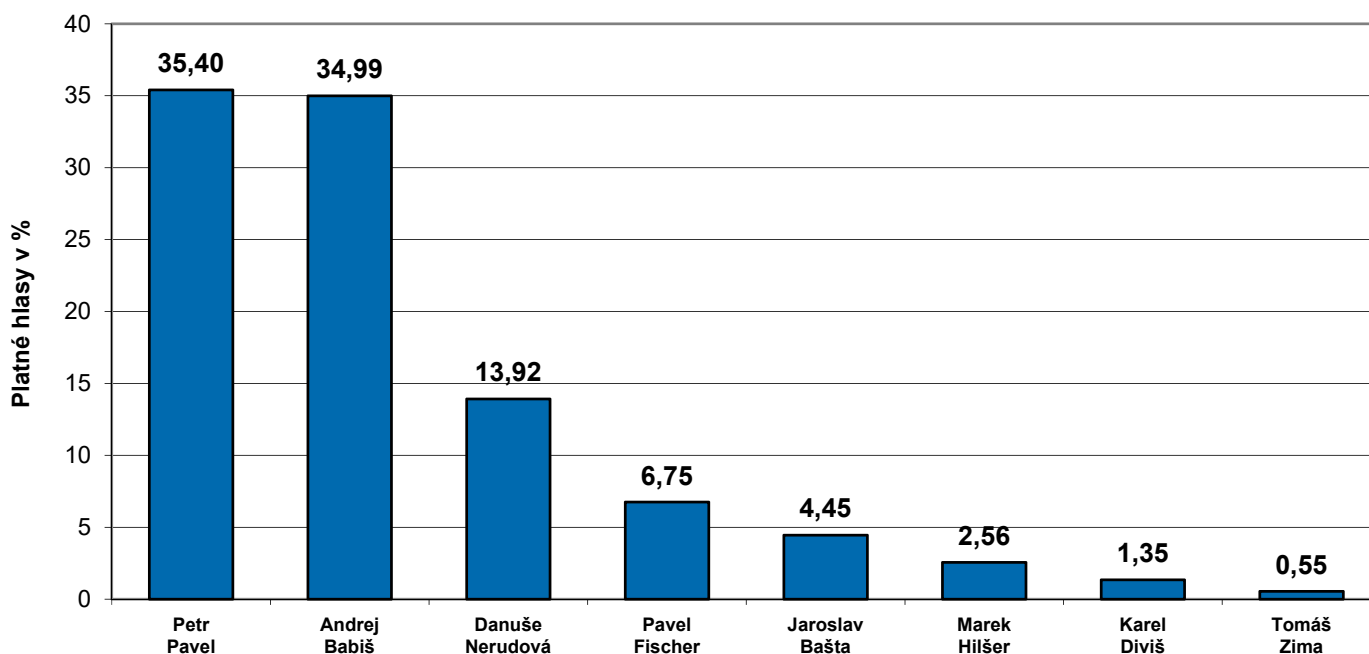

**VOLBA PREZIDENTA REPUBLIKY
13. a 14. ledna 2023 - 1. kolo**

Celkové výsledky hlasování v 1. kole volby

Počet volebních okrsků	Počet zpracovaných okrsků	Počet zapsaných voličů	Vydáno úředních obálek	Procento volební účasti	Odevzdáno úředních obálek	Počet platných hlasů celkem	Procento platných hlasů
14 857	14 857	8 245 962	5 626 824	68,24	5 622 812	5 578 585	99,21

Platné hlasy pro jednotlivé kandidáty

**Platné hlasy pro jednotlivé kandidáty,
kandidáti postupující do 2. kola volby prezidenta republiky**

Pořadí	Jméno a příjmení	Navrhující strana	Platné hlasy absolutně
1	Ing. Petr Pavel, M.A.	Občan	1 975 056
2	Ing. Andrej Babiš	Poslanci	1 952 213
3	prof. Ing. Danuše Nerudová, Ph.D.	Občan	777 080
4	Pavel Fischer	Senátoři	376 705
5	Jaroslav Bašta	Poslanci	248 375
6	MUDr. Bc. Marek Hilšer, Ph.D.	Senátoři	142 912
7	PhDr. Karel Diviš	Občan	75 475
8	prof. MUDr. Tomáš Zima, DrSc.	Senátoři	30 769

Žádný z kandidátů nezískal počet hlasů potřebný ke zvolení.