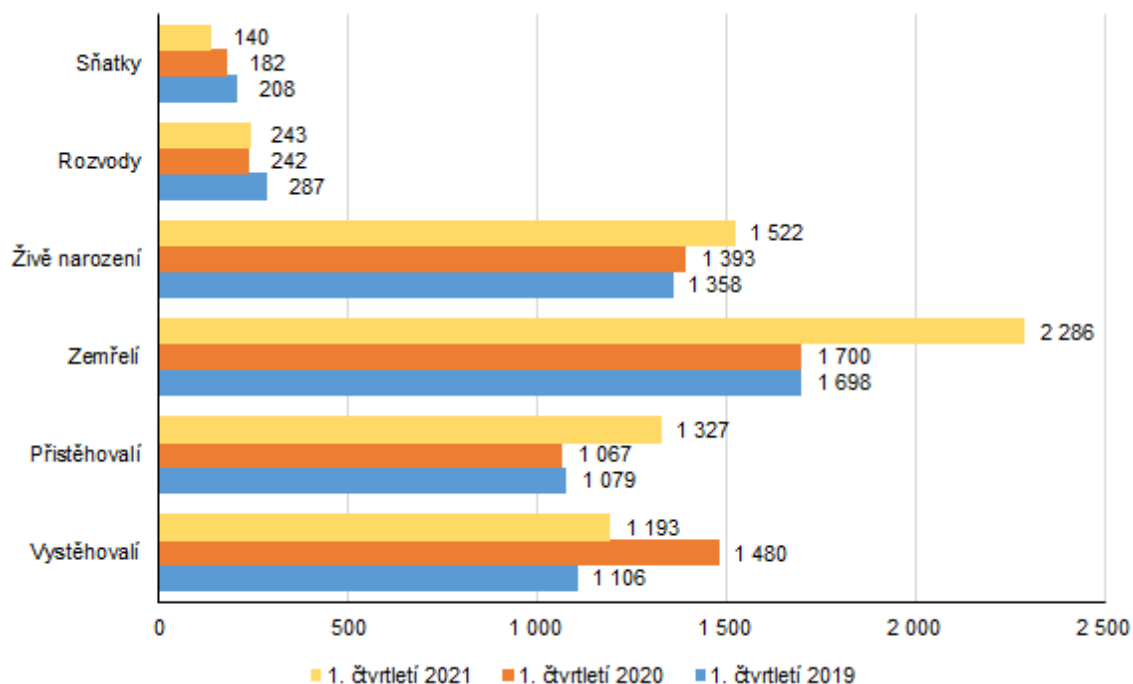

KOMENTÁŘ

Graf 1 Pohyb obyvatelstva ve Zlínském kraji v 1. čtvrtletí v letech 2019 až 2021

(předběžné údaje)