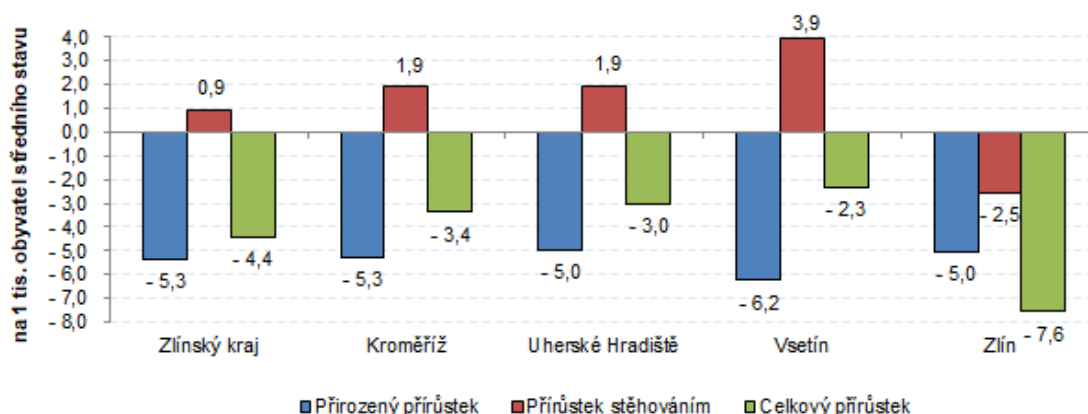

Celkový počet **přistěhovalých** v období 1. čtvrtletí roku představoval 1 327 osob, z toho z ciziny se přistěhovalo 500 osob. Počet **vystěhovalých dosáhl 1 193**, z toho do ciziny se vystěhovalo 289 obyvatel kraje. Meziročně vzrostl počet přistěhovalých o 260 osob, počet vystěhovalých klesl o 287 osob. Na 1 000 obyvatel činil počet přistěhovalých 9,3, počet vystěhovalých 8,3 osob.

Graf 2 Pohyb obyvatelstva ve Zlínském kraji v 1. čtvrtletí 2021 (relativní údaje)

(předběžné údaje)