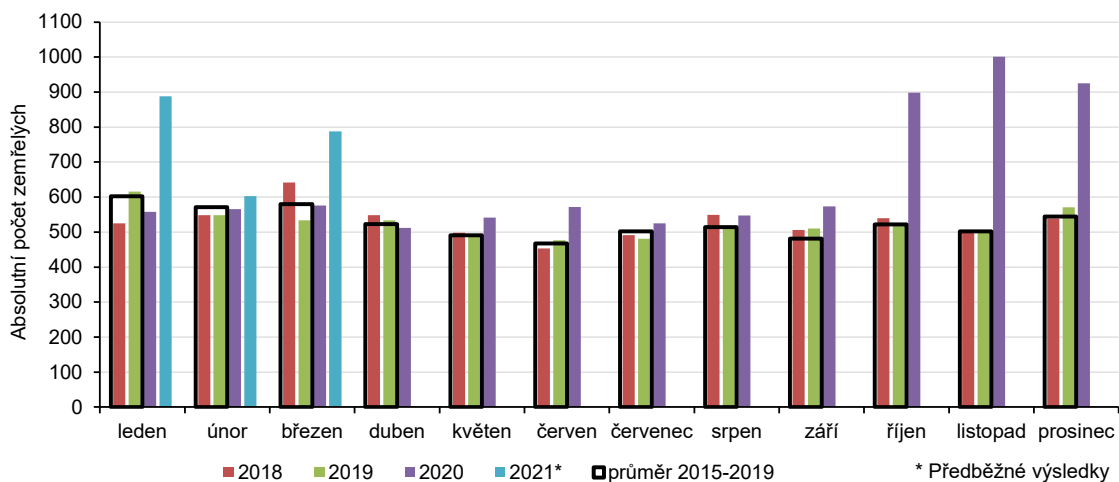

V prvním čtvrtletí vzrostl počet zemřelých proti průměru za stejné období let 2015 až 2019 o 30,0 % a proti hodnotě z minulého roku o 34,1 %. V obou případech se jedná o nejnižší nárůst mezi kraji. Naopak nejvyšší nárůst byl zjištěn v Karlovarském kraji, kde počet zemřelých vzrostl více než dvojnásobně.

Od počátku roku dosáhly počty zemřelých nejvyšších hodnot v lednu, a to 888 osob. Ve srovnání s lednovou hodnotou roku 2020 to bylo o 60 % více. V únoru klesl počet zemřelých na 603 osob a v březnu vzrostl na 788. Meziroční nárůst počtu zemřelých v únoru a březnu byl nejnižší ze všech krajů a představoval (6,5 %, v březnu 36,8 %).

Pouze v jednom dni dosáhl počet zemřelých 43, jinak se denní počty zemřelých pohybovaly mezi 15 až 39 osobami. V průměru zemřelo v lednu 33 osob, v únoru 26 a v březnu 28 osob.

Zatímco na úrovni republiky dosáhl počet zemřelých v březnu historického maxima, ve Zlínském kraji byl v počtu úmrtí nejtragičtějším měsícem listopad minulého roku, kdy se počet zemřelých dostal nad hranici 1 tis obyvatel. Ve 4. čtvrtletí roku 2020 vzrostl počet zemřelých ve Zlínském kraji meziročně o čtvrtinu na 2 824 osob a byl to nejvyšší nárůst ze všech krajů. Ve srovnání s tímto obdobím byl počet zemřelých v prvním čtvrtletí letošního roku nižší o 545 osob.

Graf 1 Počet zemřelých podle kalendářních měsíců ve Zlínském kraji