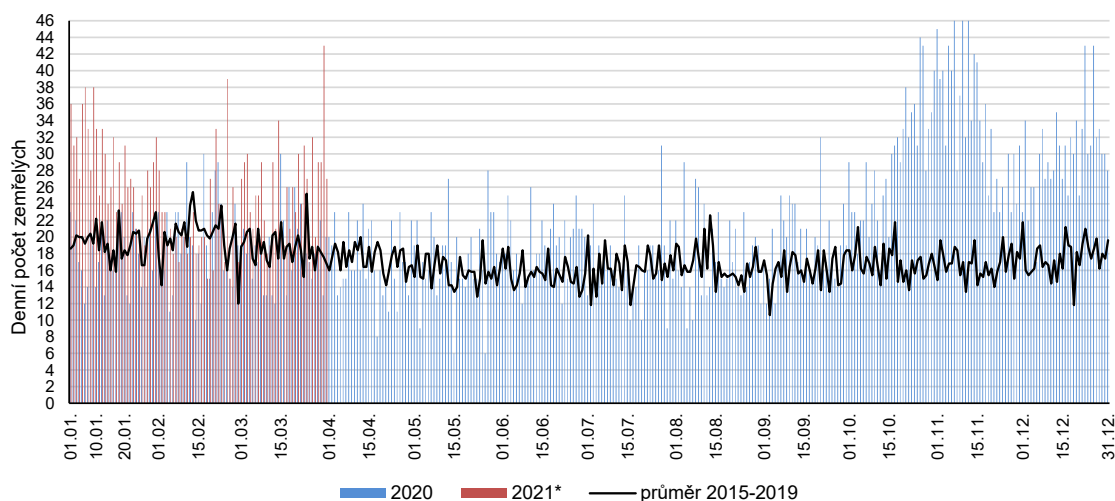

KOMENTÁŘ

Třetina zemřelých byla ve věku 75 až 84 let a necelá třetina (31,6 %) byla ve věku 85 a více let. Ve věku 65 až 74 let bylo 21,1 % zemřelých a 13,2 % ve věku 40 až 64 let. Meziročně vzrostl o více než polovinu počet zemřelých ve věku 75 až 84 let a o 31 % ve věku 85 a více let.

Graf 2 Denní počty zemřelých ve Zlínském kraji

Kontakt:

Krajská správa ČSÚ ve Zlíně
e-mail: hana.stryjova@czso.cz
tel.: 577 004 935