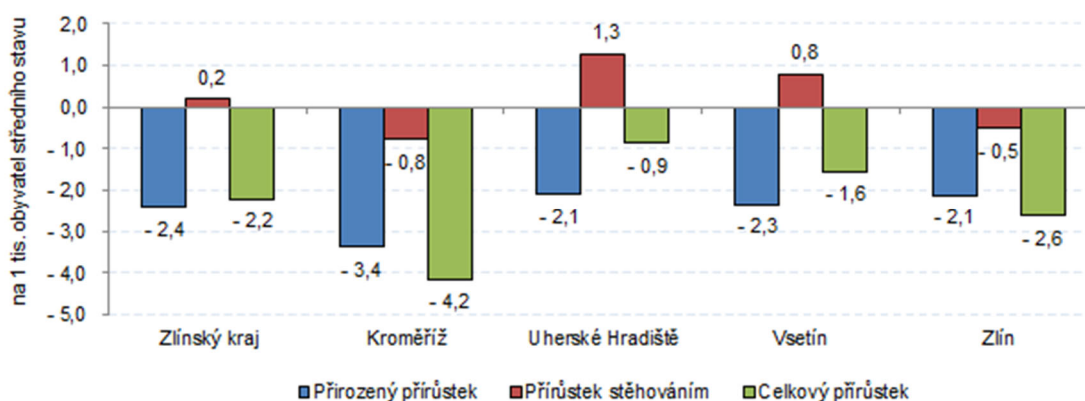

KOMENTÁŘ

Tab. 2 Pohyb obyvatel ve Zlínském kraji a okresech kraje v 1. čtvrtletí 2019

	Sňatky	Rozvody	Živě narození	Potraty	Zemřelí	Přirozený přírůstek	Přistěhovali	Vystěhovali	Přírůstek stěhováním	Celkový přírůstek
Zlínský kraj	189	286	1 332	.	1 677	-345	1 207	1 179	28	-317
v tom okresy:										
Kroměříž	36	61	231	.	319	-88	351	371	-20	-108
Uherské Hradiště	55	70	350	.	424	-74	395	351	44	-30
Vsetín	32	67	340	.	423	-83	332	304	28	-55
Zlín	66	88	411	.	511	-100	567	591	-24	-124
Relativní údaje (na 1000 obyvatel středního stavu)										
Zlínský kraj	1,3	2,0	9,3	.	11,7	-2,4	8,4	8,2	0,2	-2,2
v tom okresy:										
Kroměříž	1,4	2,3	8,9	.	12,3	-3,4	13,5	14,3	-0,8	-4,2
Uherské Hradiště	1,6	2,0	10,0	.	12,1	-2,1	11,3	10,0	1,3	-0,9
Vsetín	0,9	1,9	9,6	.	12,0	-2,3	9,4	8,6	0,8	-1,6
Zlín	1,4	1,9	8,7	.	10,8	-2,1	12,0	12,5	-0,5	-2,6

I přes příznivé saldo migrace došlo v 1. čtvrtletí k **úbytku obyvatel o 317 osob**, z toho bylo 106 mužů a 211 žen. V přepočtu je to 2,2 osob na tis. obyvatel. Mezi kraji se celkový přírůstek pohyboval od -4,9 osob (Moravskoslezský kraj) po 10,4 osob na 1 tis. obyvatel (Středočeský kraj).

Také ve všech okresech Zlínského kraje byl v 1. čtvrtletí roku 2019 zjištěn úbytek obyvatel přirozenou měnou. Migrací přibylo obyvatel pouze v okresech Uherské Hradiště a Vsetín. I přesto byl ve všech okresech kraje vykázán úbytek obyvatel.

Graf 2 Přírůstek/úbytek obyvatelstva ve Zlínském kraji a jeho okresech v 1. čtvrtletí 2019