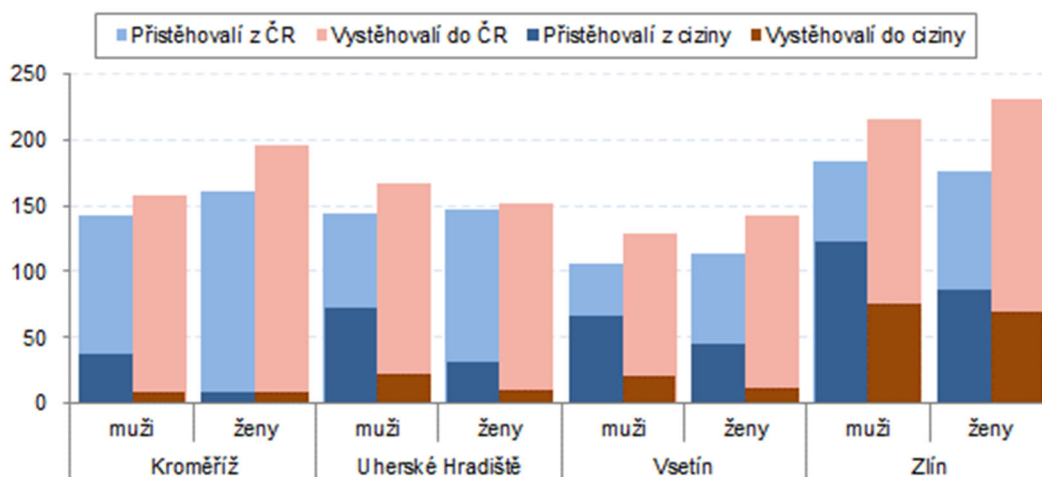

Graf 4 Přistěhovalí a vystěhovalí v okresech Zlínského kraje v 1. čtvrtletí 2019

Více informací na:

Stav a pohyb obyvatel