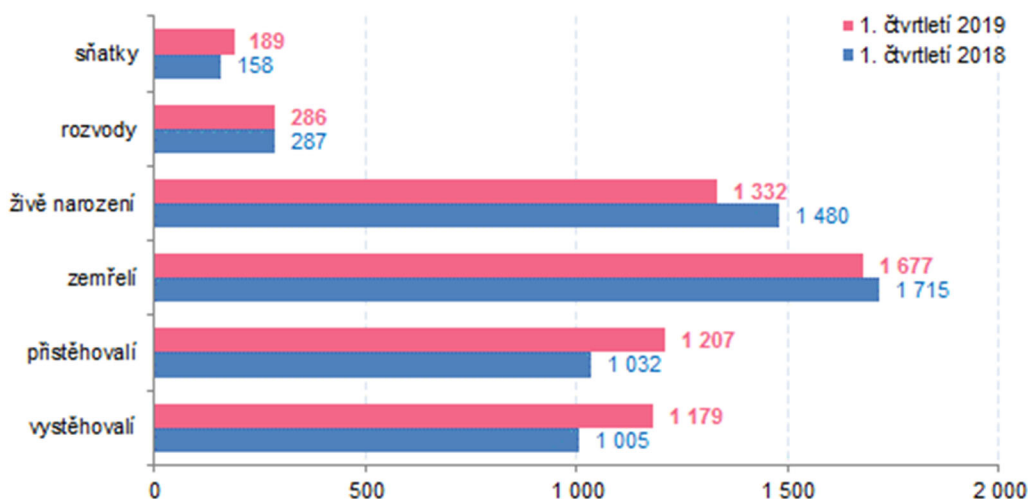

KOMENTÁŘ

Graf 1 Pohyb obyvatelstva ve Zlínském kraji v 1. čtvrtletí 2019

Během prvních tří měsíců roku 2019 **zemřelo v kraji 1 677** osob, tedy o 38 méně než ve stejném období minulého roku. V přepočtu je to 11,7 osob na 1 tis. obyvatel; mezi kraji se hodnota pohybuje od 9,8 (Hl. m. Praha) po 12,4 osob na 1 tis. obyvatel (Karlovarský a Moravskoslezský kraj). Z celkového počtu zemřelých v kraji bylo 873 mužů a 804 žen. Jedna třetina zemřelých (32,9 %) byla ve věku 80 až 89 let, 90 a více let mělo 11,3 % zemřelých.

Meziročně mírně vzrostl počet sňatků. Od počátku roku bylo **uzavřeno 189 manželství**, tedy o 31 více než ve stejném období minulého roku. V přepočtu je to 1,3 sňatků na tis. obyvatel. Nižší hodnota (1,2) byla zjištěna v krajích Libereckém a Královéhradeckém. Naopak nejvyšší v Karlovarském kraji (1,7 sňatků na tis. obyvatel).

O první sňatek se jednalo v 71,4 % případů ze strany ženicha, u nevěst to bylo v 61,9 %. O druhý a další sňatek šlo v 28,6 % ze strany ženicha a v 32,3 % ze strany nevěsty. Protogamní sňatky, kdy poprvé vstupují do manželství oba snoubenci, tvořily 58,2 % z celkového počtu sňatků.

Počet rozvodů zůstal na úrovni stejného období minulého roku, **rozvedlo se 286 manželství**. Na 1 tis. obyvatel tak připadá 2,0 rozvodů, tedy druhý nejnižší počet mezi kraji (nejnižší byl v Hl. m. Praze, a to 1,6). O první rozvod se u mužů jednalo v 84,3 %, u žen v 85,3 % případů. O bezdětná manželství šlo zhruba v jedné třetině případů (34,6 %).

Zhruba stejně se meziročně zvýšil počet přistěhovalých i vystěhovalých, a to o 17,0 a 17,3 %. Celkový počet **přistěhovalých** od počátku roku představoval **1 207** osob, z toho z ciziny se přistěhovalo 471 osob. Počet **vystěhovalých dosáhl 1 179**, z toho do ciziny se vystěhovalo 228 obyvatel kraje. Migrací tak v kraji přibylo 28 obyvatel, v přepočtu 0,2 osob na tis. obyvatel. Kraj se tak zařadil mezi 12 krajů, ve kterých v důsledku stěhování přibylo obyvatel.