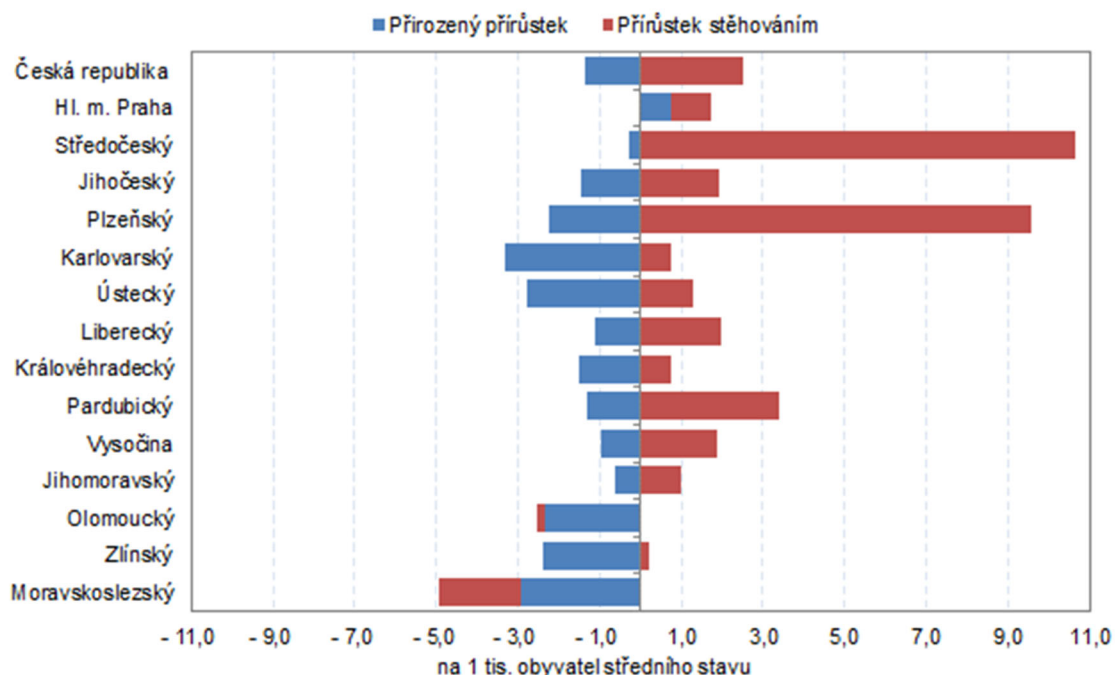

KOMENTÁŘ

Graf 3 Příklad obyvatel podle krajů v 1. čtvrtletí 2019