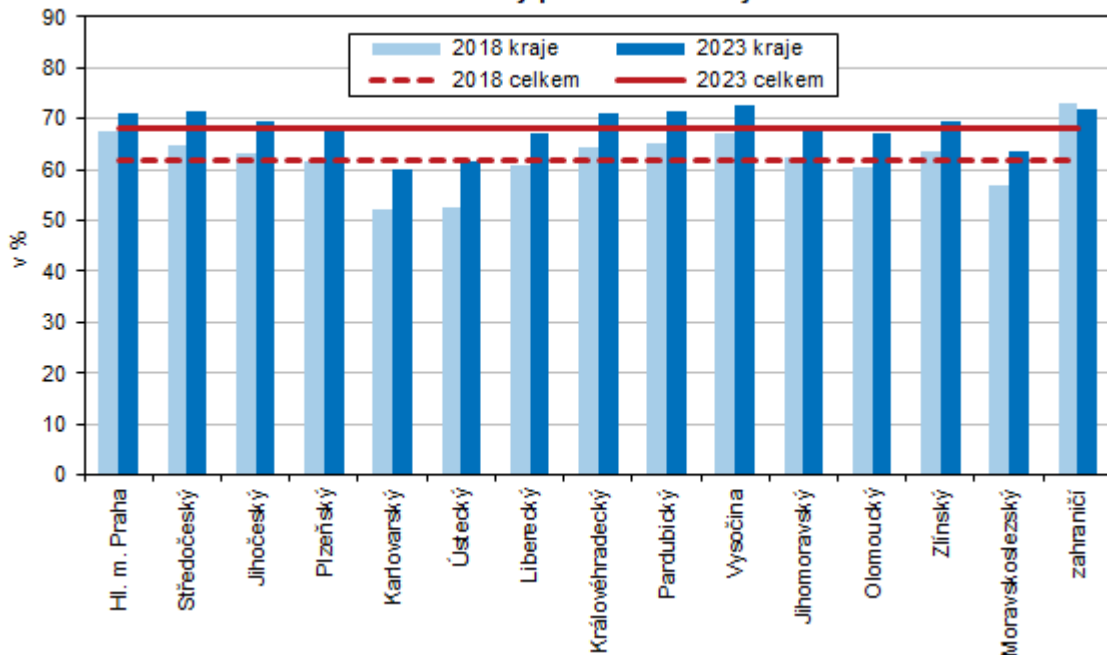

KOMENTÁŘ

Základní údaje o volbě prezidenta republiky 2023

	Počet zapsaných voličů	Počet vydaných obálek	Účast voličů ve volbách v %	Počet odevzdaných obálek	Počet platných hlasů	Podíl platných hlasů v %
1. kolo volby						
Česká republika + zahraničí	8 245 962	5 626 824	68,24	5 622 815	5 578 689	99,22
Pardubický kraj	403 973	288 703	71,47	288 586	286 506	99,28
v tom okresy:						
Chrudim	82 528	59 643	72,27	59 626	59 192	99,27
Pardubice	131 993	93 694	70,98	93 644	92 965	99,27
Svitavy	82 052	57 905	70,57	57 890	57 481	99,29
Ústí nad Orlicí	107 400	77 461	72,12	77 426	76 868	99,28

Účast voličů v 1. kole volby prezidenta v krajích ČR a zahraničí

Kompletní výsledky voleb najdete na adrese www.volby.cz, ve [Veřejné databázi](#) a pod odkazem na [Otevřená data](#).

Kontakt:

Ing. Hedvika Fialová
Oddělení informačních služeb KS ČSÚ v Pardubicích
Tel.: 466 743 418, 737 857 459
E-mail: hedvika.fialova@czso.cz