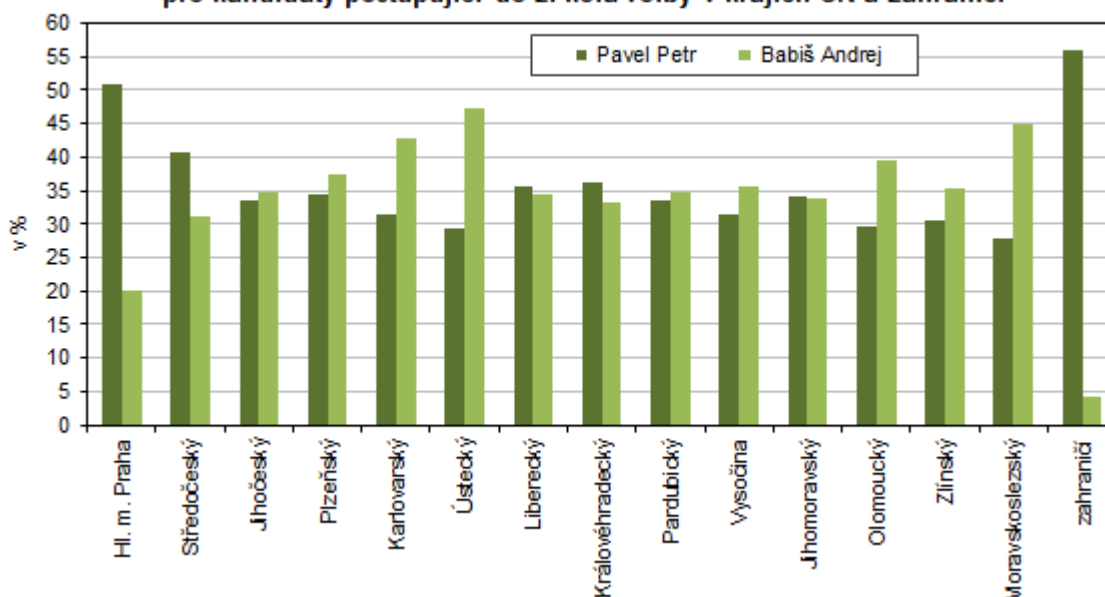

Podíl platných hlasů v 1. kole volby prezidenta republiky 2023 pro kandidáty postupující do 2. kola volby v krajích ČR a zahraničí