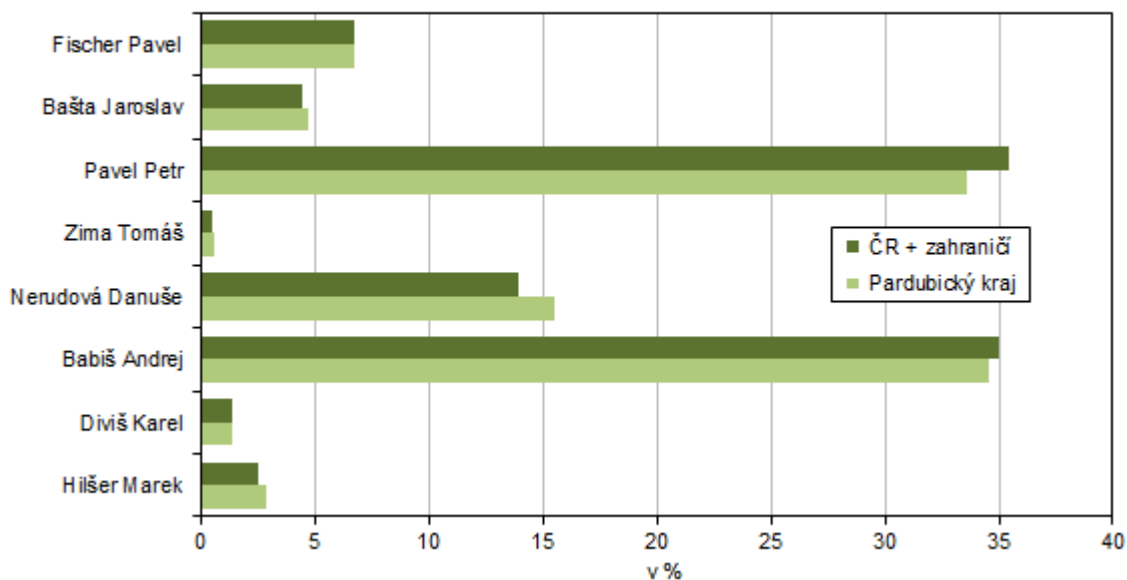

KOMENTÁŘ

Podíl platných hlasů pro kandidáty v 1. kole volby prezidenta republiky 2023 v ČR a Pardubickém kraji