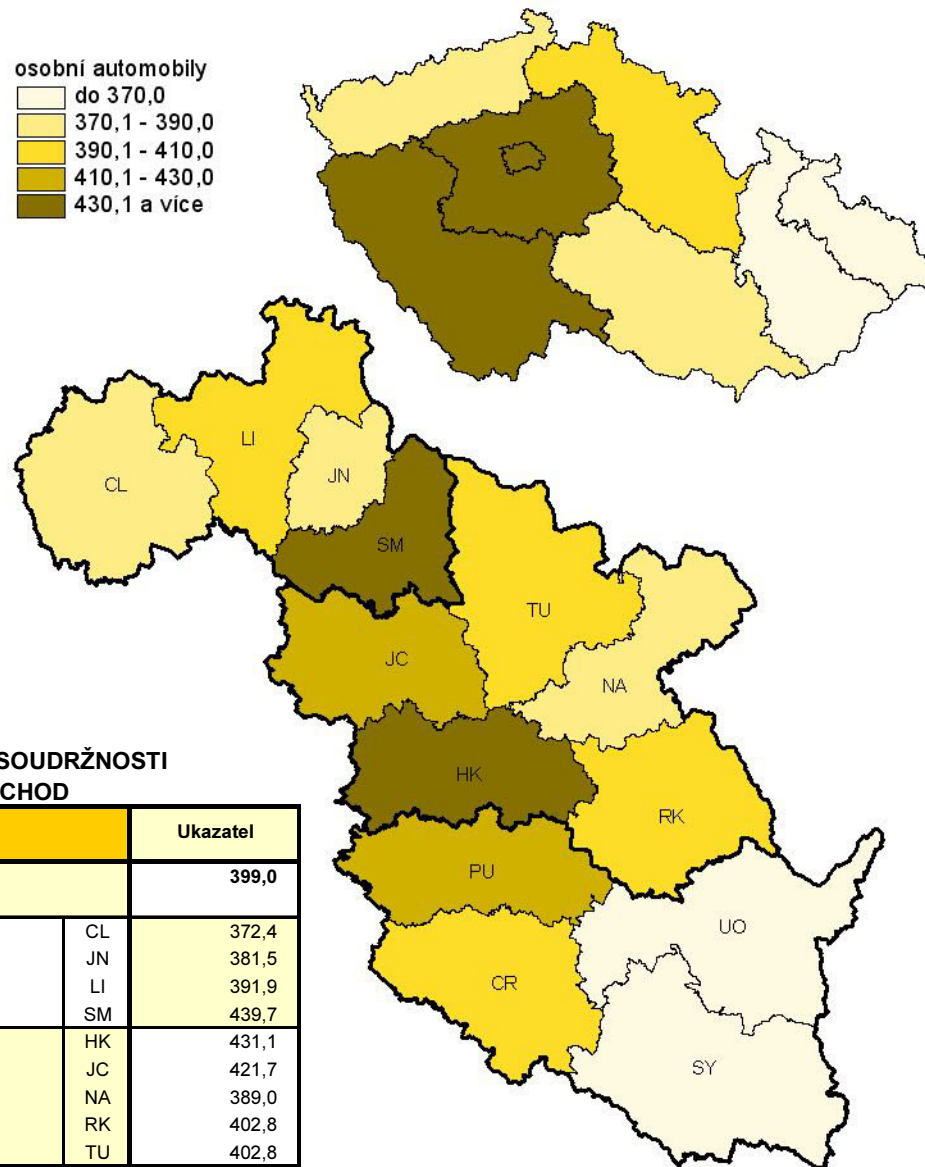

Registrované osobní automobily na 1 000 obyvatel k 31. 12. 2006

Zdroj: Ministerstvo vnitra ČR, Centrální registr vozidel

osobní automobily

do 370,0
370,1 - 390,0
390,1 - 410,0
410,1 - 430,0
430,1 a více

REGIONY SOUDRŽNOSTI ČESKÉ REPUBLIKY (NUTS2)

	Ukazatel
Česká republika	399,4
v tom regiony soudržnosti:	
Praha	514,1
Střední Čechy	436,6
Jihozápad	436,7
Severozápad	382,6
Severovýchod	399,0
Jihovýchod	375,6
Střední Morava	337,6
Moravskoslezsko	327,8

KRAJE ČESKÉ REPUBLIKY (NUTS3)

	Ukazatel
Česká republika	399,4
v tom kraje:	
Hl. město Praha	514,1
Středočeský	436,6
Jihočeský	428,4
Plzeňský	446,1
Karlovarský	382,9
Ústecký	382,5
Liberecký	393,2
Královéhradecký	410,9
Pardubický	390,9
Vysočina	379,7
Jihomoravský	373,8
Olomoucký	333,9
Zlínský	341,7
Moravskoslezský	327,8

OKRESY REGIONU SOUDRŽNOSTI SEVEROVÝCHOD

			Ukazatel
Oblast Severovýchod			399,0
v tom okresy:			
Liberecký kraj	Česká Lípa	CL	372,4
	Jablonec nad Nisou	JN	381,5
	Liberec	LI	391,9
	Semily	SM	439,7
Královéhradecký kraj	Hradec Králové	HK	431,1
	Jičín	JC	421,7
	Náchod	NA	389,0
	Rychnov nad Kněžnou	RK	402,8
	Trutnov	TU	402,8
Pardubický kraj	Chrudim	CR	409,8
	Pardubice	PU	424,1
	Svitavy	SY	358,8
	Ústí nad Orlicí	UO	361,5