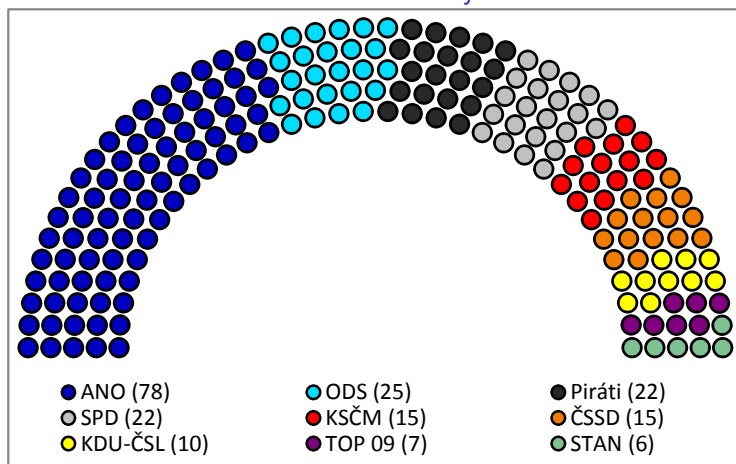

**Složení Poslanecké sněmovny Parlamentu ČR**

Ve dnech 20. a 21. října 2017 se konaly volby do Poslanecké sněmovny Parlamentu České republiky.

O hlasy voličů se ucházelo celkem 31 politických subjektů. Do skrutinia postoupilo a 200 mandátů si rozdělilo 9 subjektů.

Volby se uskutečnily ve 14 756 stálých volebních okrscích na území ČR a ve 109 zvláštních volebních okrscích v zahraničí. Zúčastnilo se jich 60,84 % zapsaných voličů; z celkového počtu 5 094 633 voličů, kteří přišli k volbám, volilo 10 527 v zahraničí.