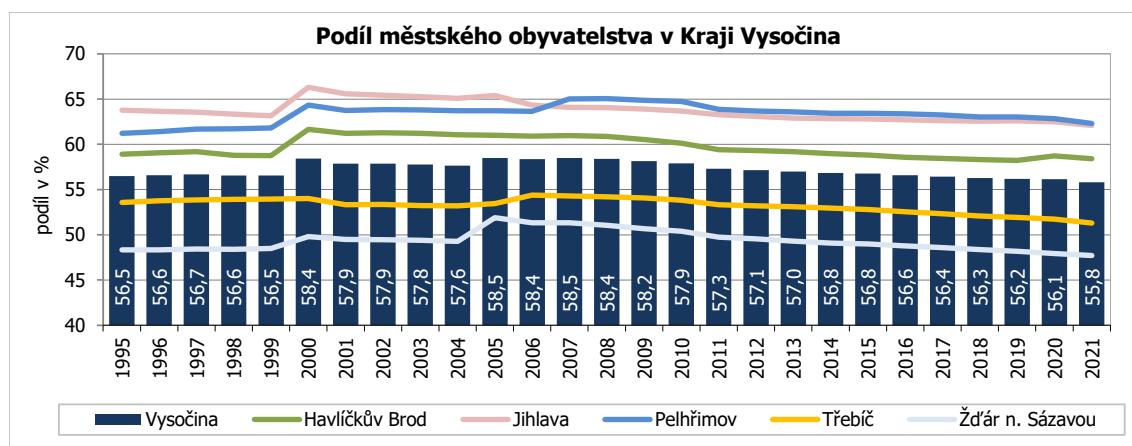

Snížení počtu obyvatel ve městech Vysočiny bylo ovlivněno především přirozenou měnou, kdy ve městech kraje v průběhu roku 2021 počet zemřelých převýšil počet narozených o 702 osob. Města na Vysočině ale ztrácela obyvatele i stěhováním – také migrační saldo bylo výrazně negativní (-391 osob). Pouze v deseti městech kraje byl zaznamenán celkový přírůstek obyvatel, v jednom se populace nezměnila a u zbývajících 24 měst je evidován úbytek. Největší celkový přírůstek obyvatel byl zjištěn ve městě Havlíčkův Brod (+82) a naopak největší úbytek byl v Třebíči (-451).

Počtem obyvatel je největší krajské město Jihlava, kde na konci roku 2021 žilo 50 092 obyvatel, nejmenším městem Vysočiny je Lipnice nad Sázavou s 641 obyvateli (v rámci republiky osmnácté nejmenší město). Tři největší města Vysočiny jsou v rámci České republiky mezi padesáti nejlidnatějšími. V pomyslném žebříčku zaujímá Jihlava 17. místo, Třebíč 28. místo a Havlíčkův Brod je šestačtyřicátý.

Při porovnání jednotlivých okresů mají nejvyšší podíl městského obyvatelstva okresy Jihlava a Pelhřimov (těsně nad 62 %), zatímco v okrese Žďár nad Sázavou nedosahuje obyvatelstvo měst ani 50 %.