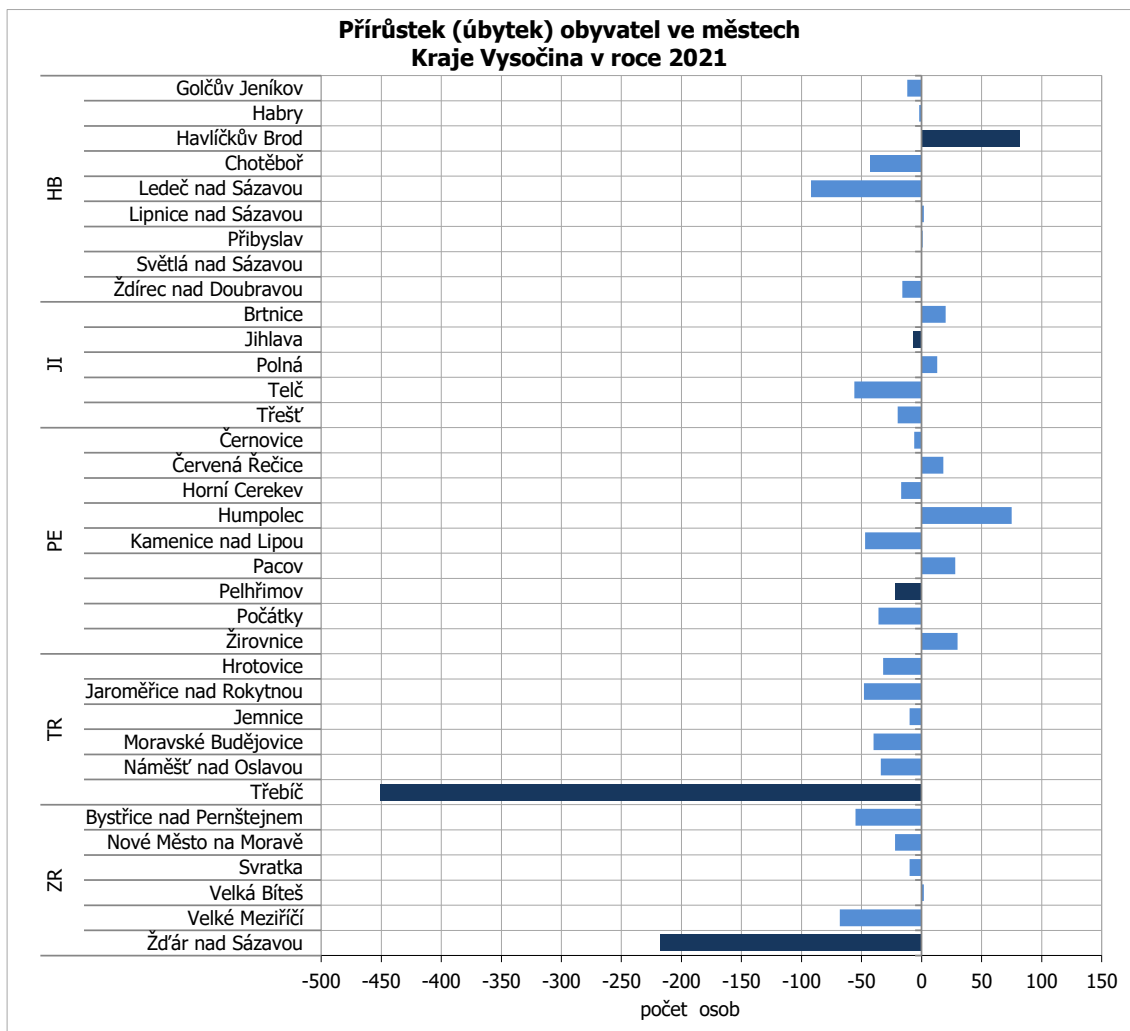

KOMENTÁŘ

Kontakt:

Ing. Vlastislav Valda

Oddělení informačních služeb, Krajská správa ČSÚ v Jihlavě

E-mail: vlastislav.valda@czso.cz

Tel.: 567 109 062

Další informace o městech naleznete v publikaci:

[Stav a pohyb obyvatelstva v ČR - rok 2021](#)