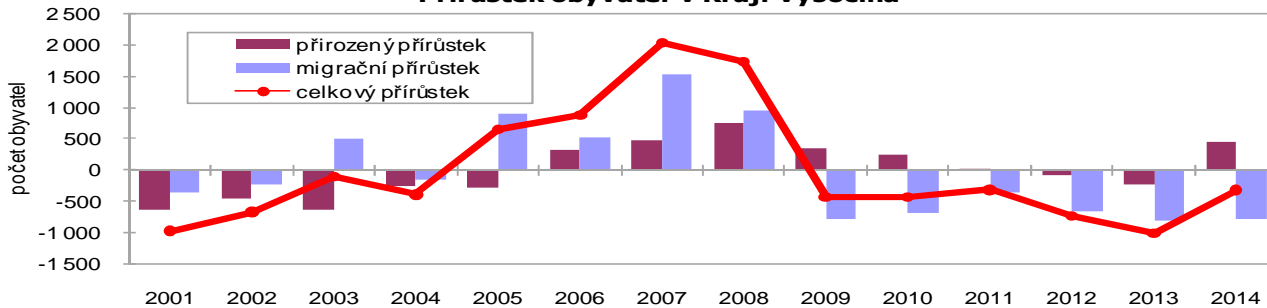

Přírůstek obyvatel v Kraji Vysočina