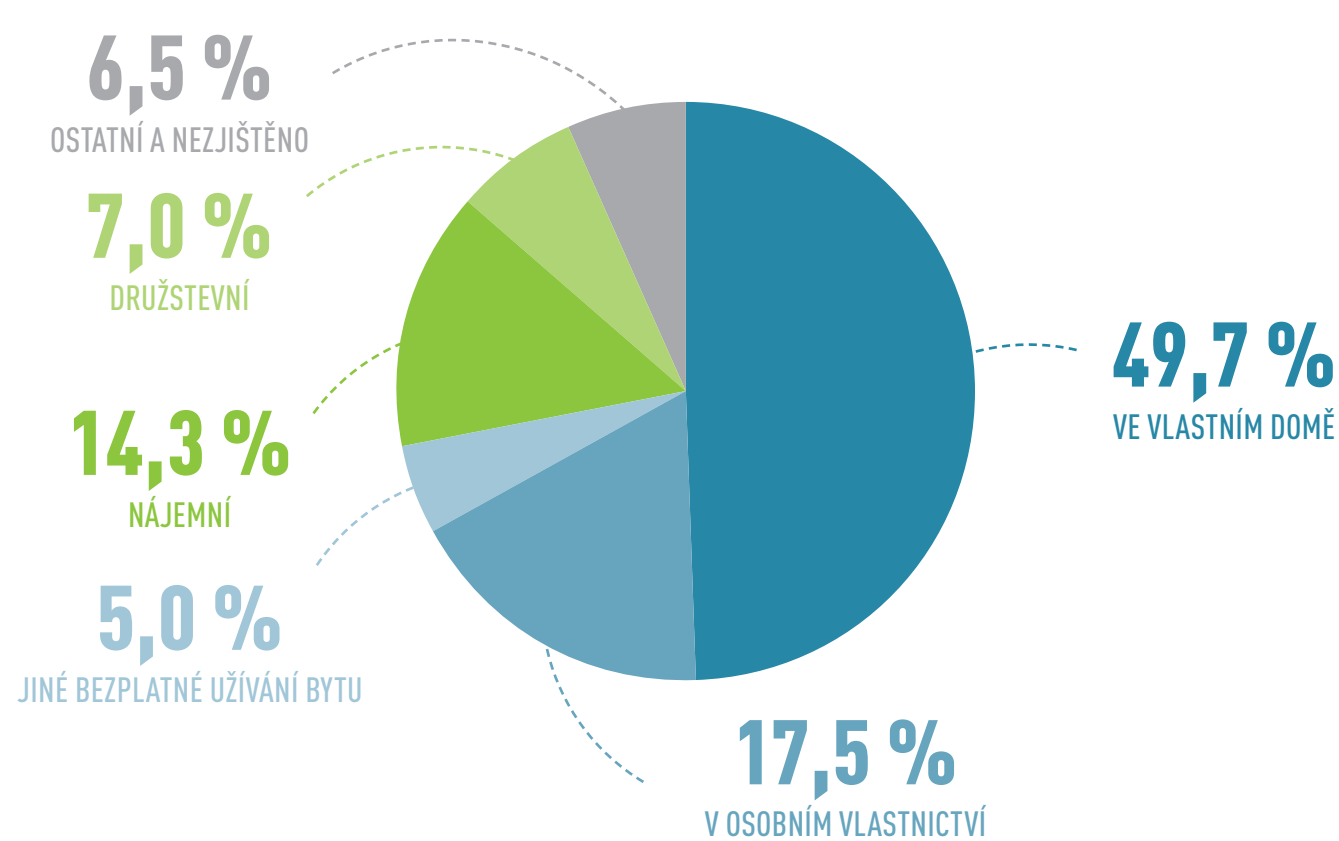

KRAJ VYSOČINA

136 766 DOMŮ 230 025 BYTŮ

NEOBYDLENÉ BYTY

OBYDLENÉ DOMY PODLE VLASTNÍKA DOMU

OBYDLENÉ DOMY S BYTY PODLE OBDOBÍ VÝSTAVBY

OBYDLENÉ BYTY PODLE PRÁVNÍHO DŮVODU UŽÍVÁNÍ

ZPŮSOB VYTÁPĚNÍ OBYDLENÝCH BYTŮ

OBYDLENÉ BYTY PODLE POČTU OSOB V BYTECH

PRŮMĚRNÁ VELIKOST OBYTNÉ PLOCHY BYTŮ PODLE TYPU DOMÁCNOSTI

DATA ZE SČÍTÁNÍ LIDU, DOMŮ A BYTŮ 2011 (STAV K 26. BŘEZNU 2011)