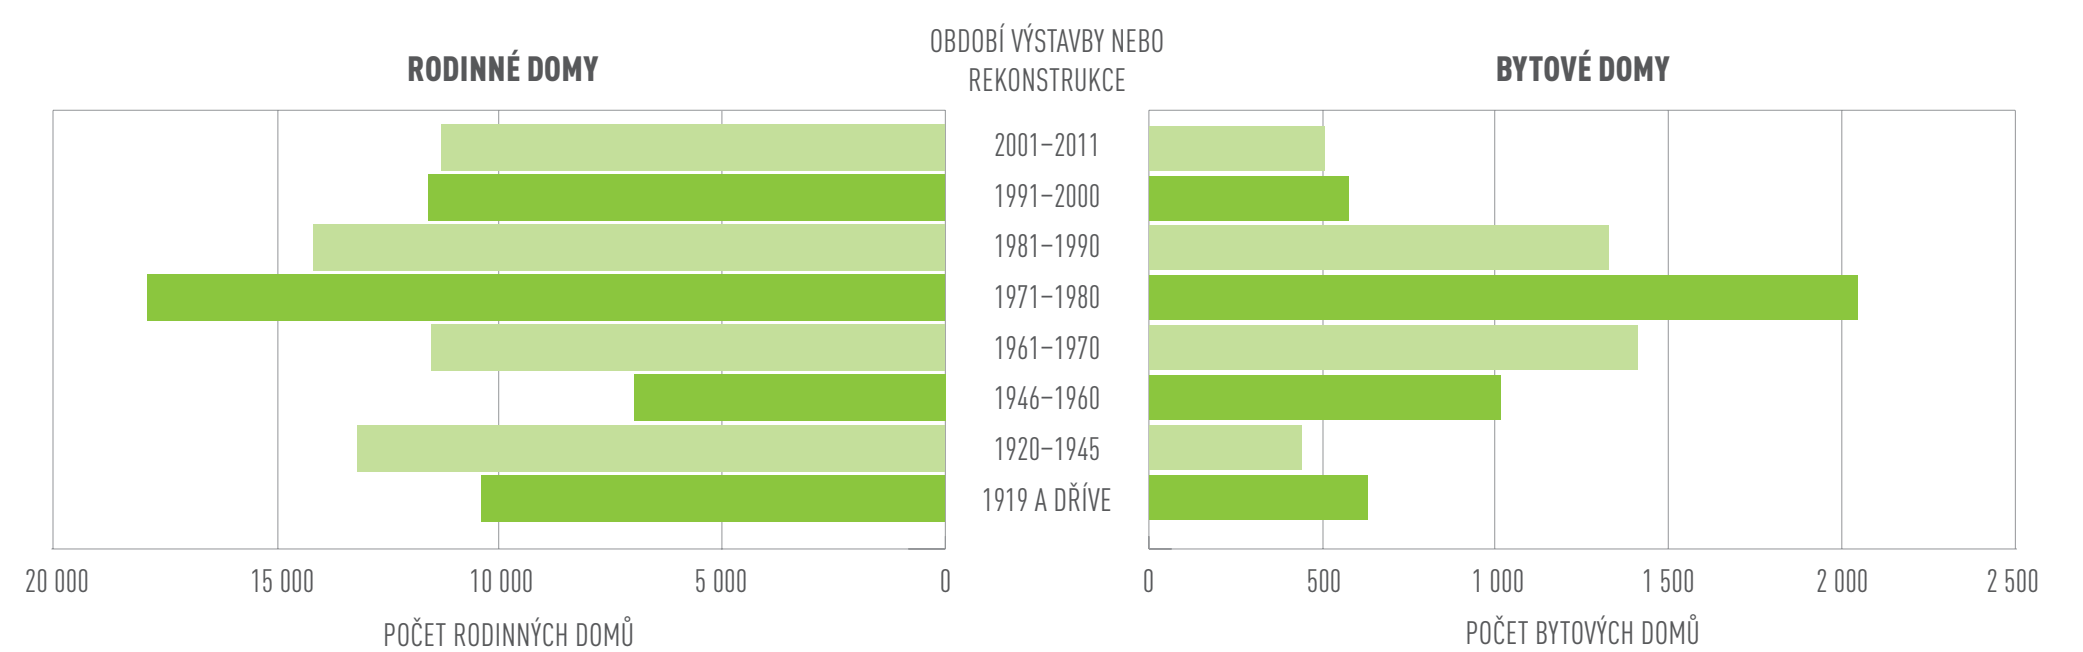

KRAJ VYSOČINA

136 766 DOMŮ 230 025 BYTŮ

NEOBYDLENÉ BYTY

OBYDLENÉ DOMY PODLE VLASTNÍKA DOMU

OBYDLENÉ DOMY S BYTY PODLE OBDOBÍ VÝSTAVBY

OBYDLENÉ BYTY PODLE PRÁVNÍHO DŮVODU UŽÍVÁNÍ

ZPŮSOB VYTÁPĚNÍ OBYDLENÝCH BYTŮ

OBYDLENÉ BYTY PODLE POČTU OSOB V BYTECH

PRŮMĚRNÁ VELIKOST OBYTNÉ PLOCHY BYTŮ PODLE TYPU DOMÁCNOSTI

DATA ZE SČÍTÁNÍ LIDU, DOMŮ A BYTŮ 2011 (STAV K 26. BŘEZNU 2011)