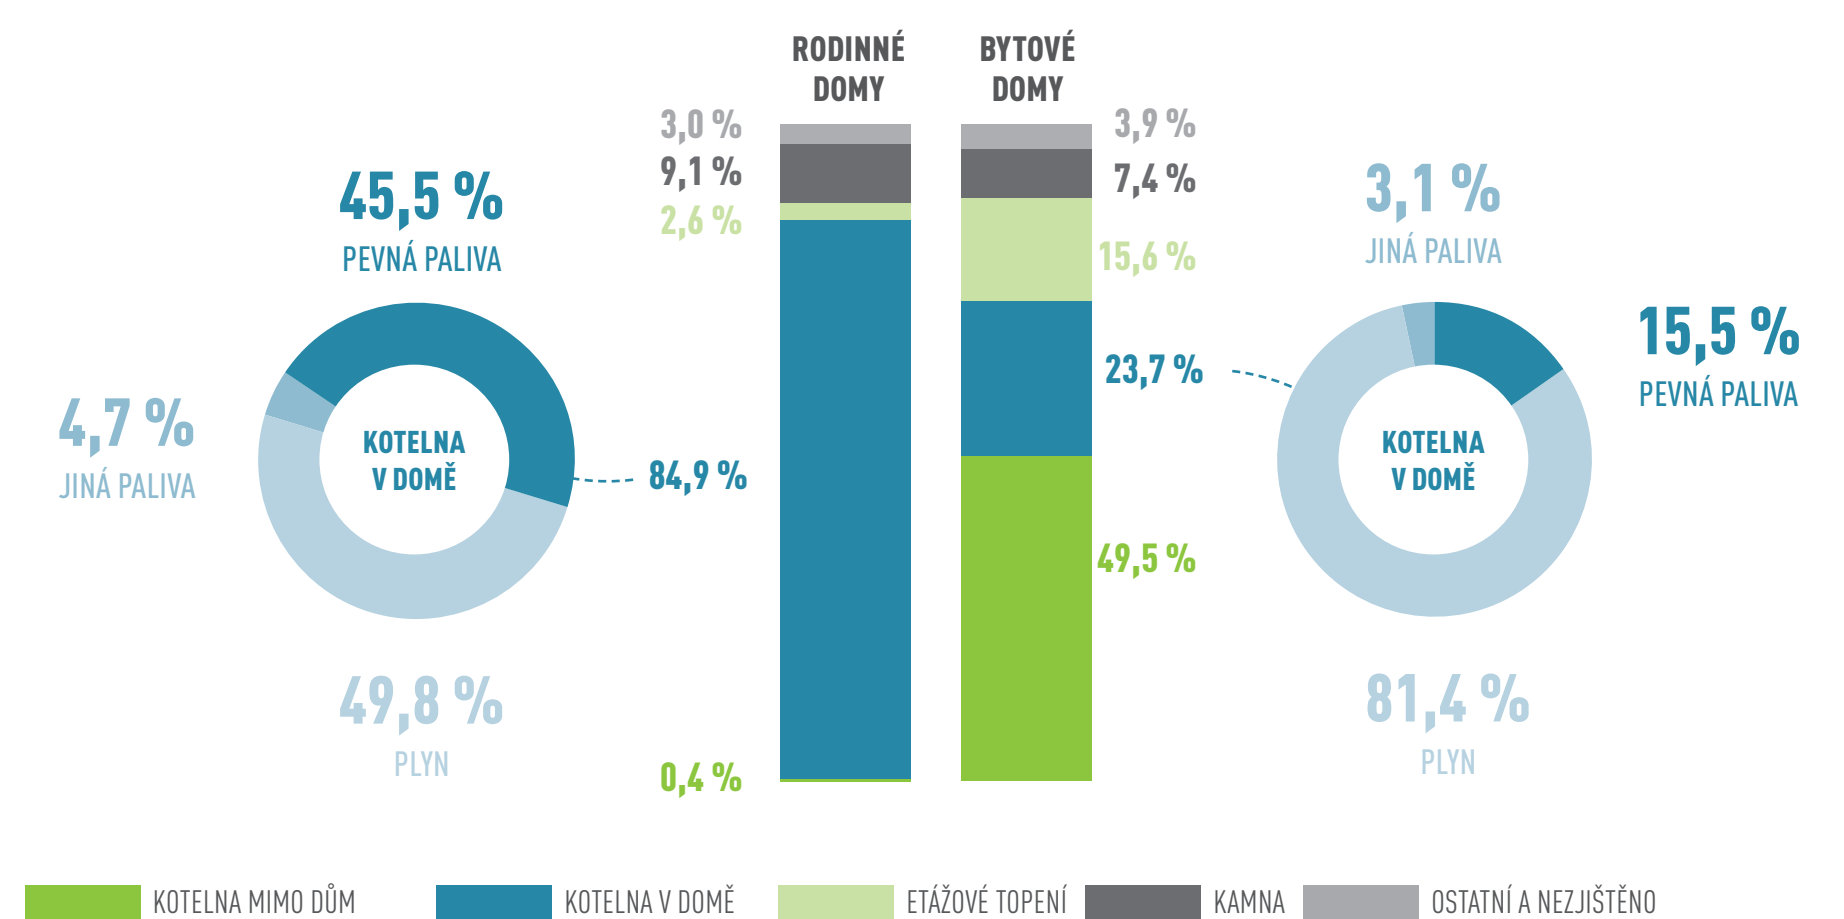

KRAJ VYSOČINA

136 766 DOMŮ 230 025 BYTŮ

NEOBYDLENÉ BYTY

OBYDLENÉ DOMY PODLE VLASTNÍKA DOMU

OBYDLENÉ DOMY S BYTY PODLE OBDOBÍ VÝSTAVBY

OBYDLENÉ BYTY PODLE PRÁVNÍHO DŮVODU UŽÍVÁNÍ

ZPŮSOB VYTÁPĚNÍ OBYDLENÝCH BYTŮ

OBYDLENÉ BYTY PODLE POČTU OSOB V BYTECH

PRŮMĚRNÁ VELIKOST OBYTNÉ PLOCHY BYTŮ PODLE TYPU DOMÁCNOSTI

DATA ZE SČÍTÁNÍ LIDU, DOMŮ A BYTŮ 2011 (STAV K 26. BŘEZNU 2011)