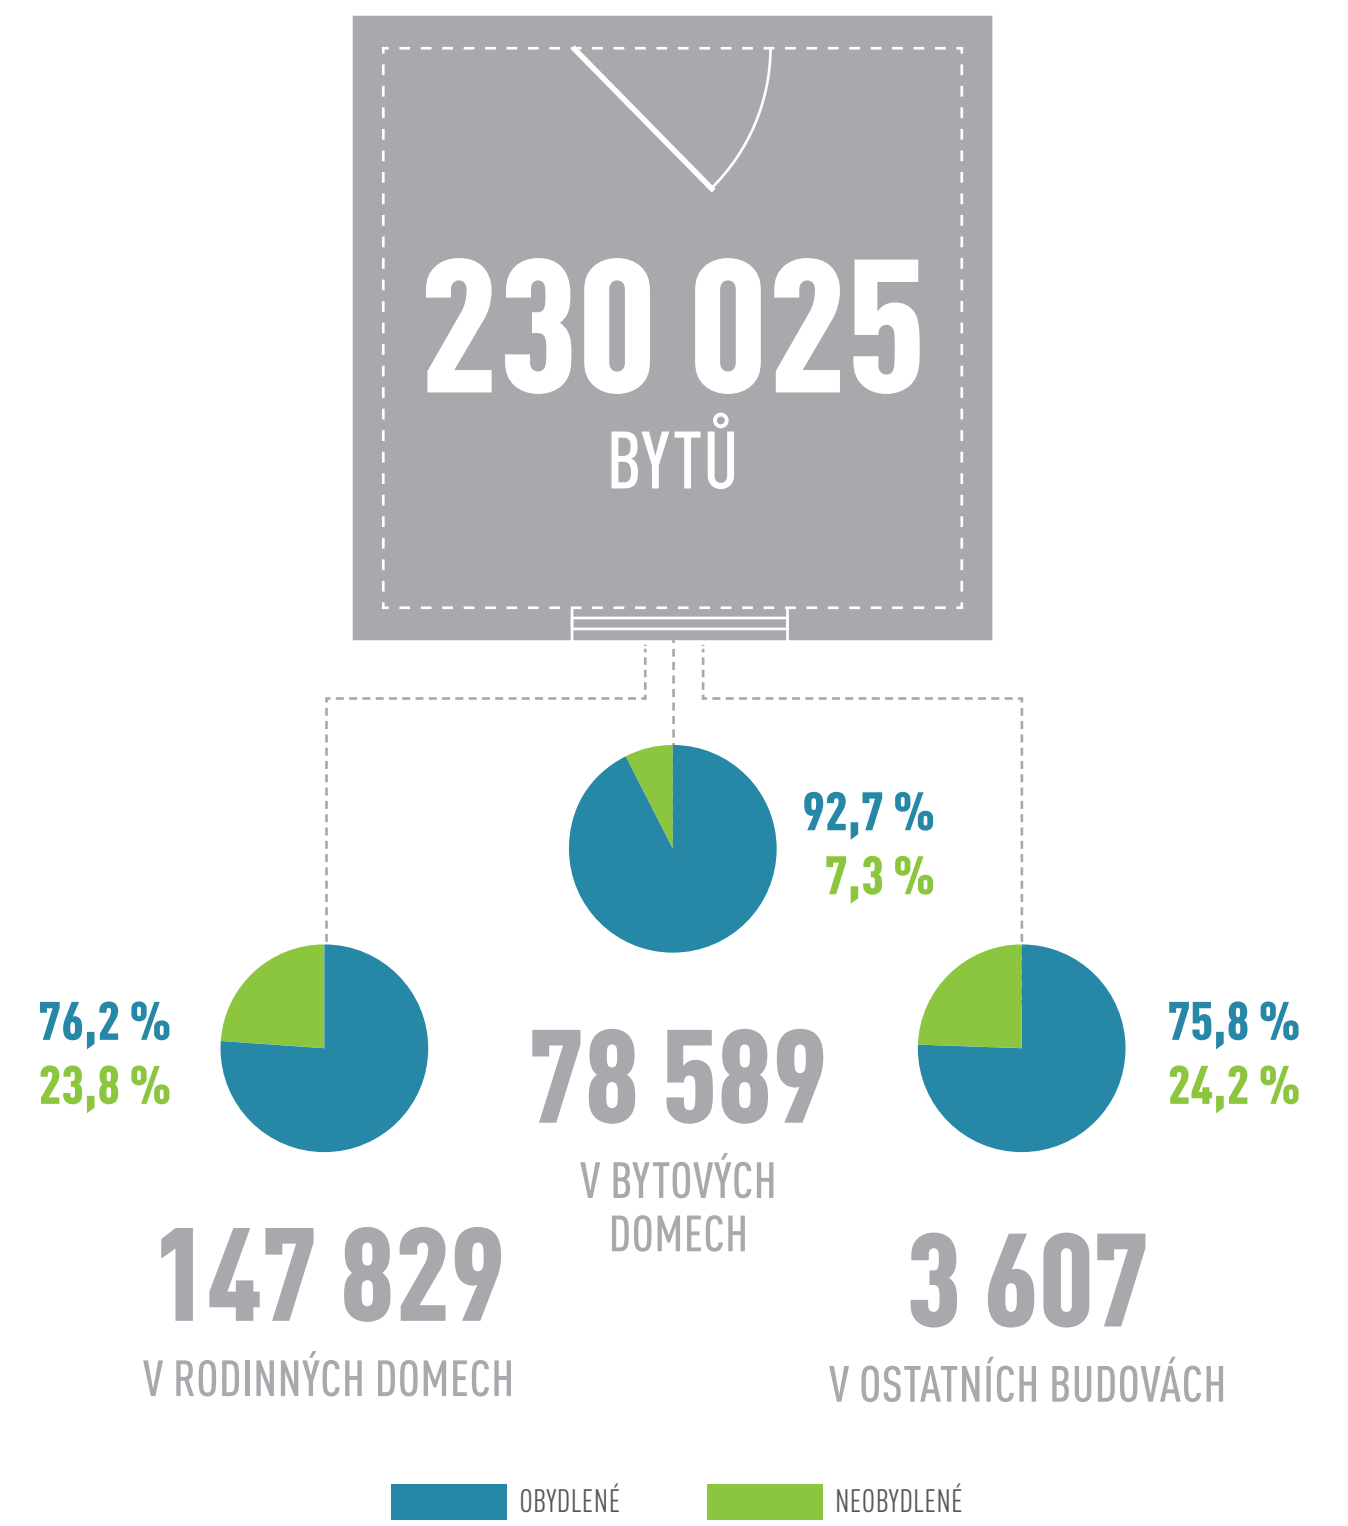

KRAJ VYSOČINA

136 766 DOMŮ 230 025 BYTŮ

NEOBYDLENÉ BYTY

OBYDLENÉ DOMY PODLE VLASTNÍKA DOMU

OBYDLENÉ DOMY S BYTY PODLE OBDOBÍ VÝSTAVBY

OBYDLENÉ BYTY PODLE PRÁVNÍHO DŮVODU UŽÍVÁNÍ

ZPŮSOB VYTÁPĚNÍ OBYDLENÝCH BYTŮ

OBYDLENÉ BYTY PODLE POČTU OSOB V BYTECH

PRŮMĚRNÁ VELIKOST OBYTNÉ PLOCHY BYTŮ PODLE TYPU DOMÁCNOSTI

DATA ZE SČÍTÁNÍ LIDU, DOMŮ A BYTŮ 2011 (STAV K 26. BŘEZNU 2011)