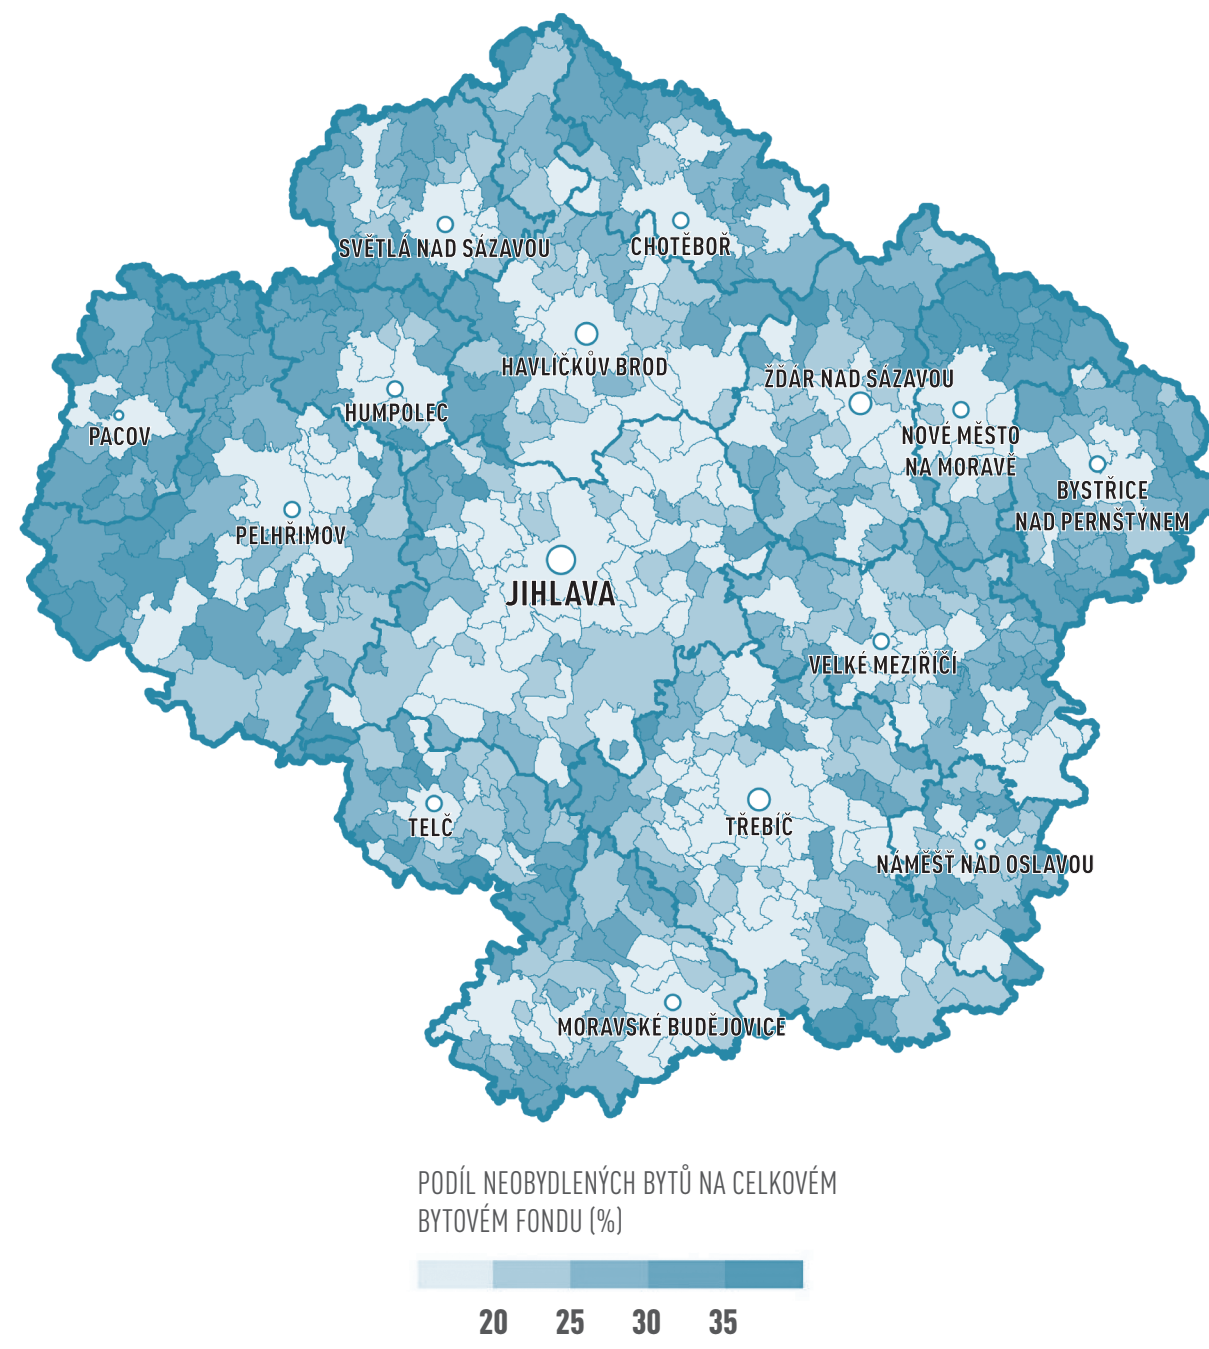

KRAJ VYSOČINA

136 766 DOMŮ 230 025 BYTŮ

NEOBYDLENÉ BYTY

OBYDLENÉ DOMY PODLE VLASTNÍKA DOMU

OBYDLENÉ DOMY S BYTY PODLE OBDOBÍ VÝSTAVBY

OBYDLENÉ BYTY PODLE PRÁVNÍHO DŮVODU UŽÍVÁNÍ

ZPŮSOB VYTÁPĚNÍ OBYDLENÝCH BYTŮ

OBYDLENÉ BYTY PODLE POČTU OSOB V BYTECH

PRŮMĚRNÁ VELIKOST OBYTNÉ PLOCHY BYTŮ PODLE TYPU DOMÁCNOSTI

DATA ZE SČÍTÁNÍ LIDU, DOMŮ A BYTŮ 2011 (STAV K 26. BŘEZNU 2011)