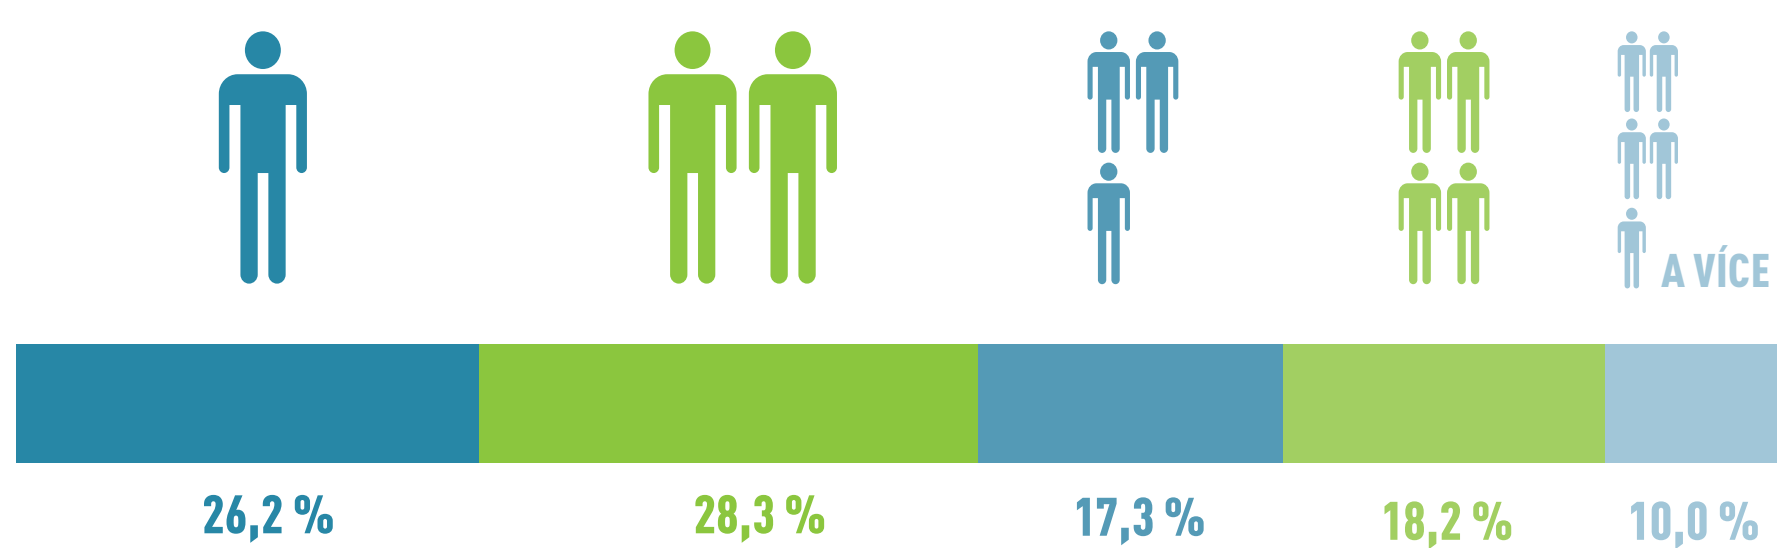

KRAJ VYSOČINA

136 766 DOMŮ 230 025 BYTŮ

NEOBYDLENÉ BYTY

OBYDLENÉ DOMY PODLE VLASTNÍKA DOMU

OBYDLENÉ DOMY S BYTY PODLE OBDOBÍ VÝSTAVBY

OBYDLENÉ BYTY PODLE PRÁVNÍHO DŮVODU UŽÍVÁNÍ

ZPŮSOB VYTÁPĚNÍ OBYDLENÝCH BYTŮ

OBYDLENÉ BYTY PODLE POČTU OSOB V BYTECH

PRŮMĚRNÁ VELIKOST OBYTNÉ PLOCHY BYTŮ PODLE TYPU DOMÁCNOSTI

DATA ZE SČÍTÁNÍ LIDU, DOMŮ A BYTŮ 2011 (STAV K 26. BŘEZNU 2011)