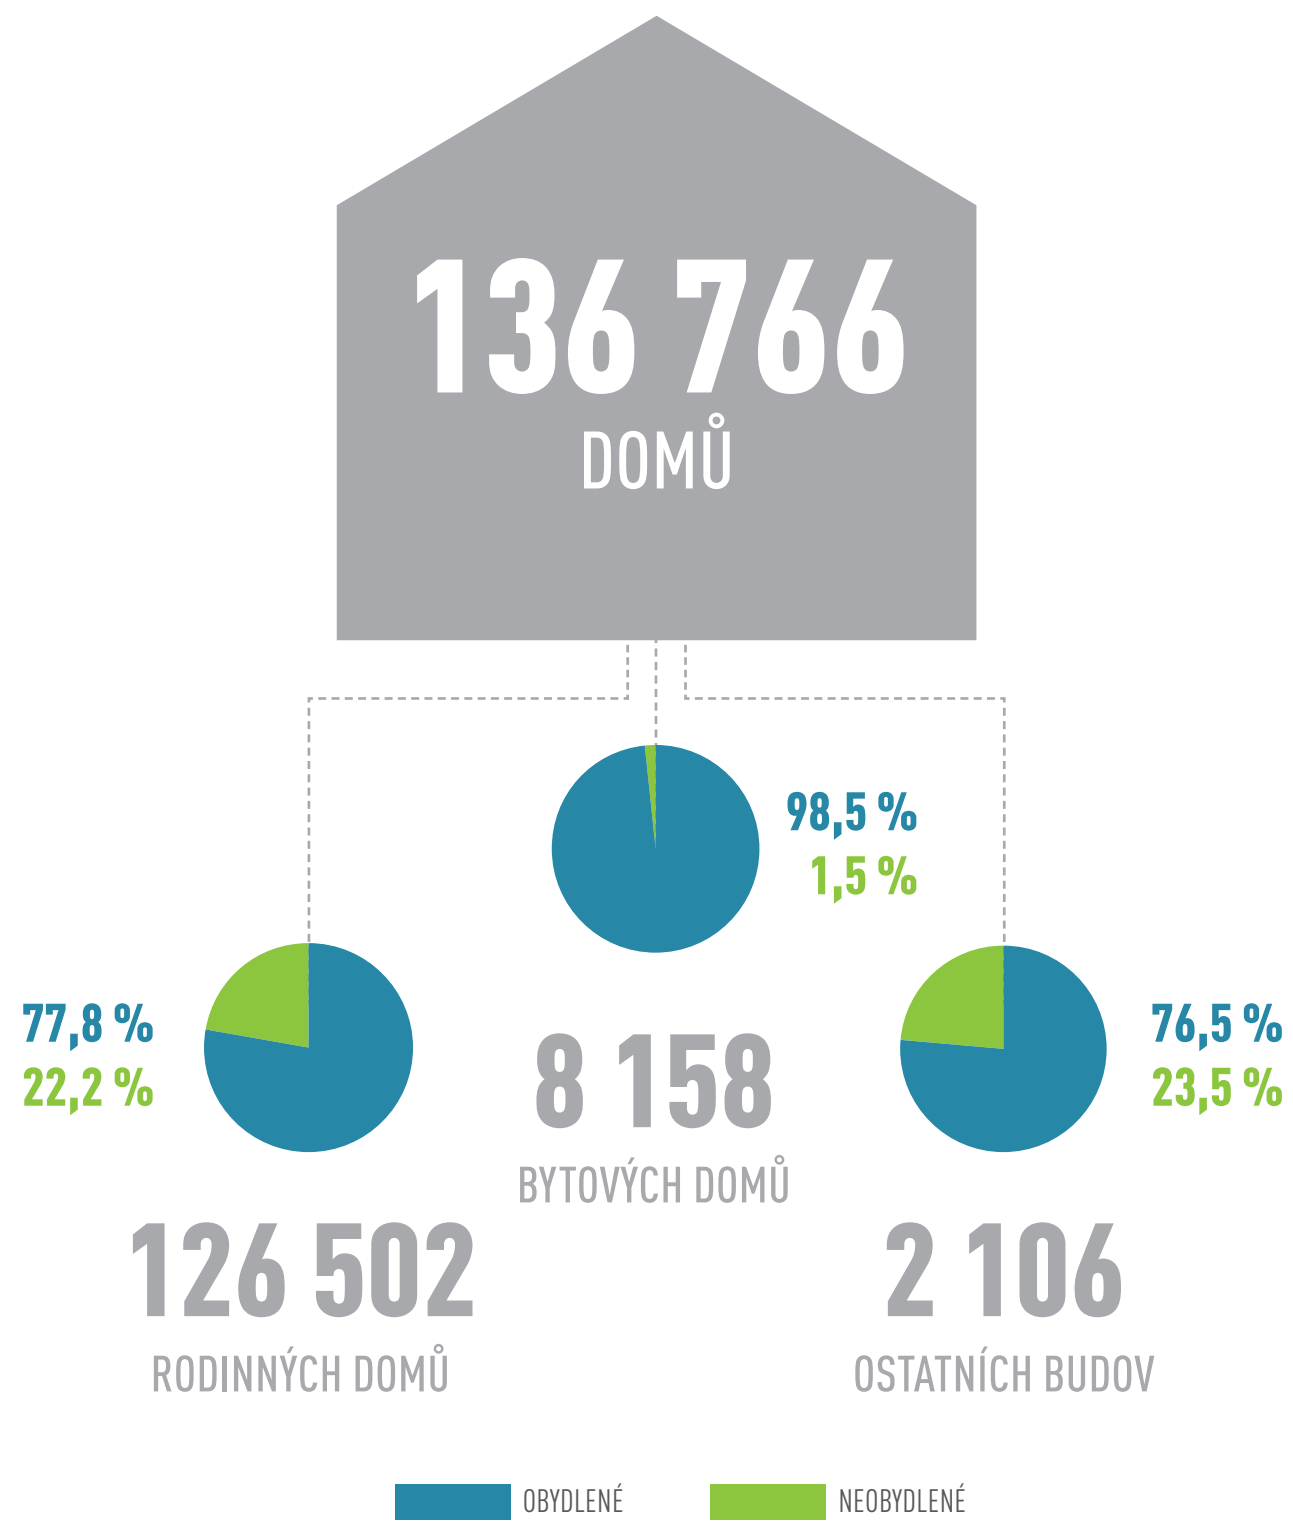

KRAJ VYSOČINA

136 766 DOMŮ 230 025 BYTŮ

NEOBYDLENÉ BYTY

OBYDLENÉ DOMY PODLE VLASTNÍKA DOMU

OBYDLENÉ DOMY S BYTY PODLE OBDOBÍ VÝSTAVBY

OBYDLENÉ BYTY PODLE PRÁVNÍHO DŮVODU UŽÍVÁNÍ

ZPŮSOB VYTÁPĚNÍ OBYDLENÝCH BYTŮ

OBYDLENÉ BYTY PODLE POČTU OSOB V BYTECH

PRŮMĚRNÁ VELIKOST OBYTNÉ PLOCHY BYTŮ PODLE TYPU DOMÁCNOSTI

DATA ZE SČÍTÁNÍ LIDU, DOMŮ A BYTŮ 2011 (STAV K 26. BŘEZNU 2011)