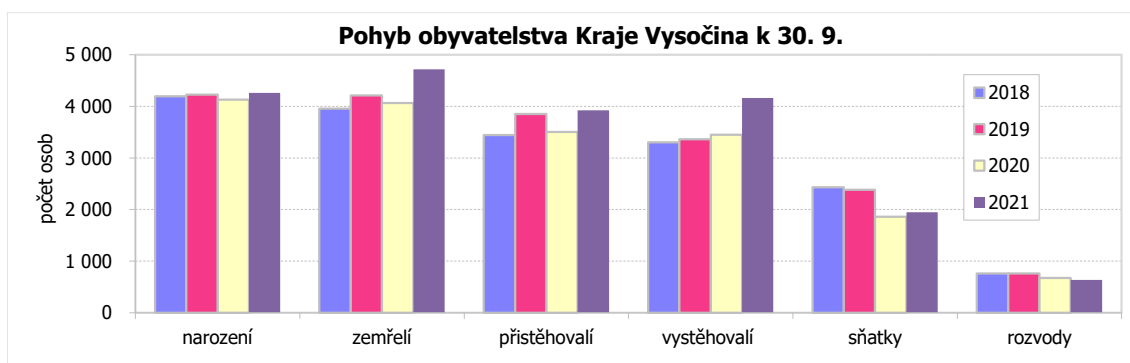

KOMENTÁŘ

Počet obyvatel v Kraji Vysočina a jeho okresech v 1. až 3. čtvrtletí 2021

(předběžné výsledky)

	Stav na počátku období 1. ledna 2021			Stav ke konci období 30. září 2021			Rozdíl přírůstek (úbytek) obyvatel od počátku roku		
	celkem	muži	ženy	celkem	muži	ženy	celkem	muži	ženy
Vysočina	508 852	253 153	255 699	508 151	252 768	255 383	-701	-385	-316
v tom okresy									
Havlíčkův Brod	94 612	46 986	47 626	94 402	46 845	47 557	-210	-141	-69
Jihlava	113 664	56 593	57 071	113 501	56 544	56 957	-163	-49	-114
Pelhřimov	72 298	36 040	36 258	72 418	36 082	36 336	120	42	78
Třebíč	110 337	54 793	55 544	109 973	54 579	55 394	-364	-214	-150
Žďár nad Sázavou	117 941	58 741	59 200	117 857	58 718	59 139	-84	-23	-61

Pohyb obyvatel v Kraji Vysočina a jeho okresech v 1. až 3. čtvrtletí 2021

(předběžné výsledky)

	Sňatky	Rozvody	Živě narození	Zemřelí			Přirozený přírůstek	Přistě- hováli	Vystě- hováli	Přírůstek stěho- váním	Celkový přírůstek
				celkem	do 1 roku	do 28 dnů					
Vysočina	1 945	636	4 258	4 717	15	13	-459	3 921	4 163	-242	-701
v tom okresy											
Havlíčkův Brod	339	119	767	915	3	2	-148	1 061	1 123	-62	-210
Jihlava	472	163	978	1 014	3	3	-36	1 159	1 286	-127	-163
Pelhřimov	252	99	565	709	3	2	-144	995	731	264	120
Třebíč	441	128	902	1 042	2	2	-140	854	1 078	-224	-364
Žďár nad Sázavou	441	127	1 046	1 037	4	4	9	942	1 035	-93	-84