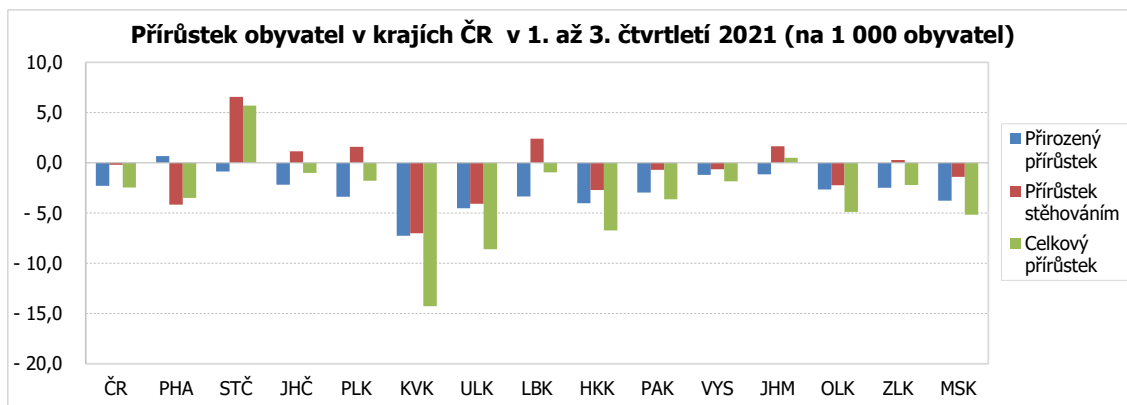

KOMENTÁŘ

Kontakt:

Ing. Vlastislav Valda

Oddělení informačních služeb, Krajská správa ČSÚ v Jihlavě

E-mail: vlastislav.valda@czso.cz

Tel.: 567 109 062

Více informací:

[Stav a pohyb obyvatelstva v ČR – 1. až 3. čtvrtletí 2021](#)