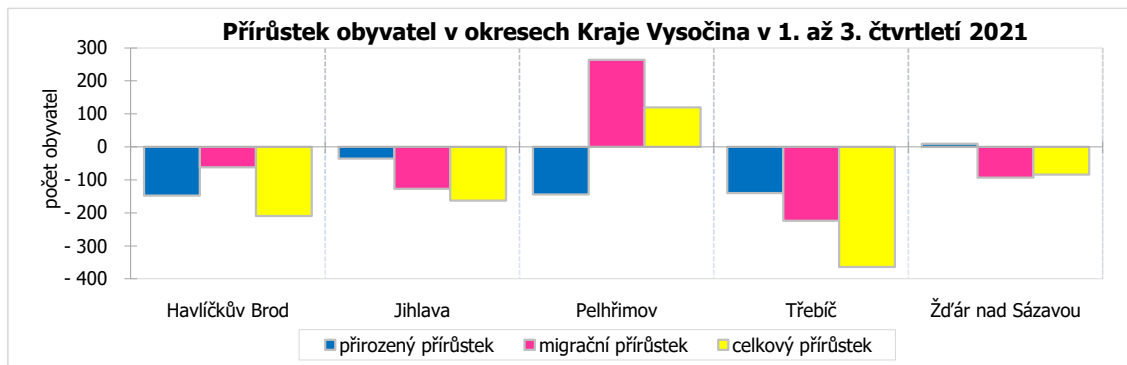

KOMENTÁŘ

Kontakt:

Ing. Vlastislav Valda

Oddělení informačních služeb, Krajská správa ČSÚ v Jihlavě

E-mail: vlastislav.valda@czso.cz

Tel.: 567 109 062

Více informací:

[Stav a pohyb obyvatelstva v ČR – 1. až 3. čtvrtletí 2021](#)