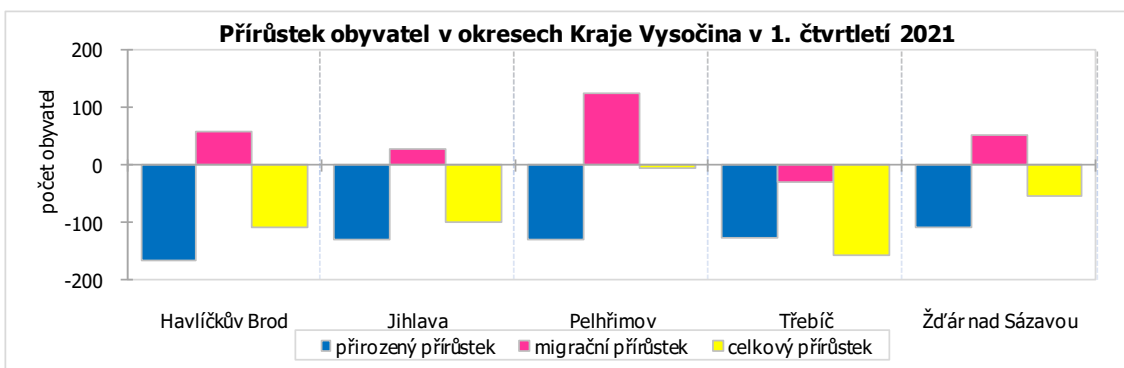

KOMENTÁŘ

Pohyb obyvatel v Kraji Vysočina a jeho okresech v 1. čtvrtletí 2021

(předběžné výsledky)

	Sňatky	Rozvody	Živě narození	Zemřelí			Přirozený přírůstek	Přistěhovalí	Vystěhovalí	Přírůstek stěhováním	Celkový přírůstek
				celkem	do 1 roku	do 28 dnů					
Vysočina	102	203	1 315	1 978	7	7	-663	1 406	1 173	233	-430
v tom okresy											
Havlíčkův Brod	12	36	246	413	1	1	-167	358	299	59	-108
Jihlava	32	50	304	433	2	2	-129	400	372	28	-101
Pelhřimov	15	41	193	324	1	1	-131	352	228	124	-7
Třebíč	23	38	262	390	1	1	-128	294	324	-30	-158
Žďár nad Sázavou	20	38	310	418	2	2	-108	362	310	52	-56