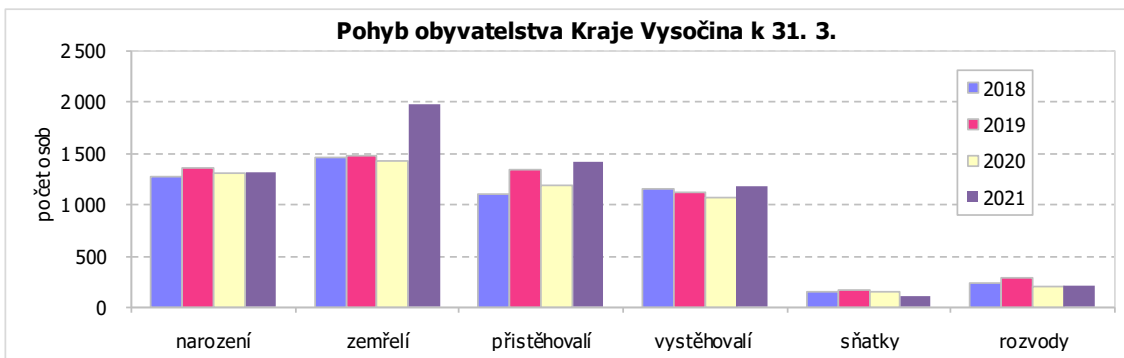

KOMENTÁŘ

Pohyb obyvatel v Kraji Vysočina a jeho okresech v 1. čtvrtletí 2021

(předběžné výsledky)

	Sňatky	Rozvody	Živě narození	Zemřelí			Přirozený přírůstek	Přistěhovalí	Vystěhovalí	Přírůstek stěhováním	Celkový přírůstek
				celkem	do 1 roku	do 28 dnů					
Vysočina	102	203	1 315	1 978	7	7	-663	1 406	1 173	233	-430
v tom okresy											
Havlíčkův Brod	12	36	246	413	1	1	-167	358	299	59	-108
Jihlava	32	50	304	433	2	2	-129	400	372	28	-101
Pelhřimov	15	41	193	324	1	1	-131	352	228	124	-7
Třebíč	23	38	262	390	1	1	-128	294	324	-30	-158
Žďár nad Sázavou	20	38	310	418	2	2	-108	362	310	52	-56