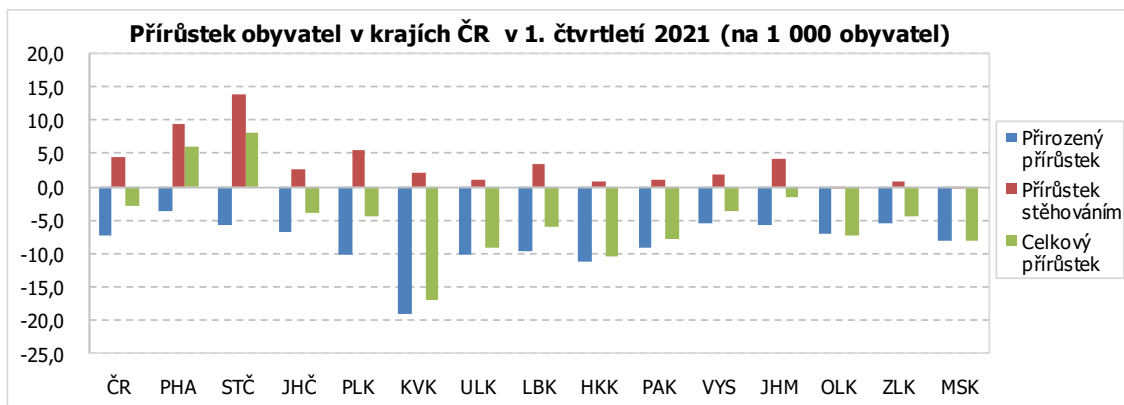

KOMENTÁŘ

Kontakt:

Ing. Vlastislav Valda

Oddělení informačních služeb, Krajská správa ČSÚ v Jihlavě

E-mail: vlastislav.valda@czso.cz

Tel.: 567 109 062

Více informací:

[Stav a pohyb obyvatelstva v ČR – 1. čtvrtletí 2021](#)