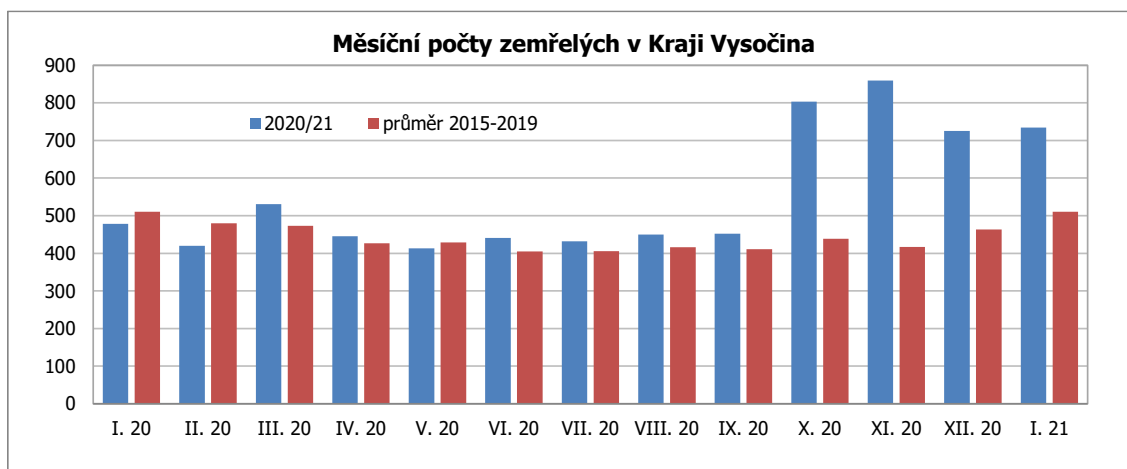

V počtu úmrtí byl na Vysočině nejhorší měsíc listopad 2020 (859 úmrtí), následovaný říjnem 2020 (803), lednem 2021 (734) a prosincem 2020 (725 zemřelých). Ze srovnání měsíčních počtů zemřelých zjistíme, že od roku 1991 jde v kraji o zdaleka nejhorší měsíce, až za nimi zůstávají prosinec 1995 (658 zemřelých) a leden 1991 (602 úmrtí). Celkem v říjnu 2020 až lednu 2021 na Vysočině zemřelo 3 121 osob. V letech 2015 až 2019 připadal obdobný počet úmrtí zhruba na sedm měsíců.

Zvýšená úmrtnost v posledním čtvrtletí minulého roku i během letošního ledna postihla více muže než ženy. V říjnu až prosinci 2020 zemřelo na Vysočině 1 282 mužů, což bylo o 88,3 % více, než činil pětiletý průměr. Naproti tomu 1 105 žen zemřelých ve stejném období představovalo proti průměru let 2015 až 2019 nárůst „pouze“ o 73,2 %. Rozdíl mezi oběma pohlavími tak představoval 15,1 procentního bodu v neprospěch mužů. Obdobně tomu bylo i v lednu 2021, kdy v kraji zemřelo 383 mužů (o 51,7 % nad pětiletým průměrem) a 351 žen (+ 36,2 %).

Ve výše uvedených měsících na Vysočině nejčastěji umírali lidé z nejstarších věkových skupin. Na zemřelé ve věku 75 a více let připadly více než dvě třetiny celkového počtu zemřelých (67,5 %). Je to zhruba o čtyři procentní body více než v předchozích letech. Pětinu zemřelých tvořily osoby ve věku 65 až 74 let, zbytek připadal na mladší obyvatelstvo.