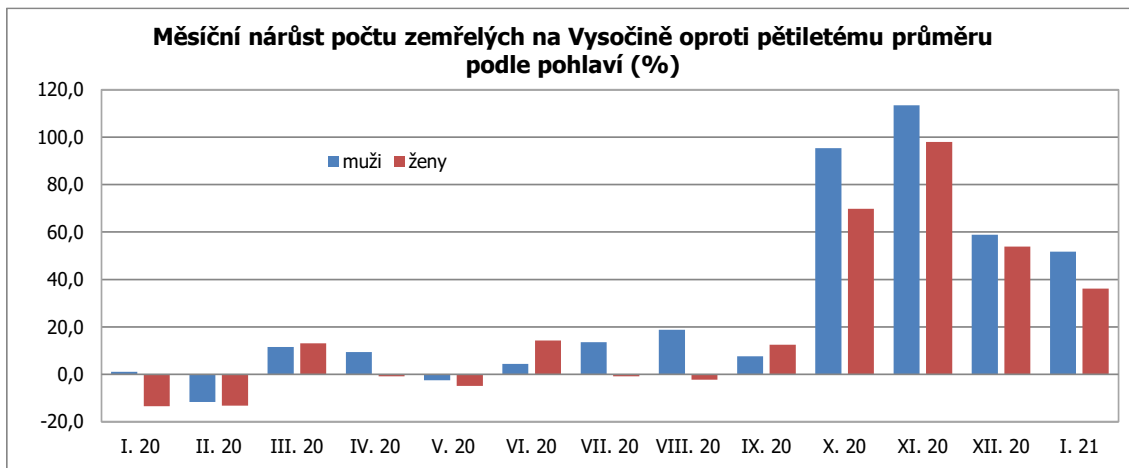

KOMENTÁŘ

Kontakt:

Ing. Vlastislav Valda

Oddělení informačních služeb, Krajská správa ČSÚ v Jihlavě

Tel.: 567 109 062

E-mail: vlastislav.valda@czso.cz