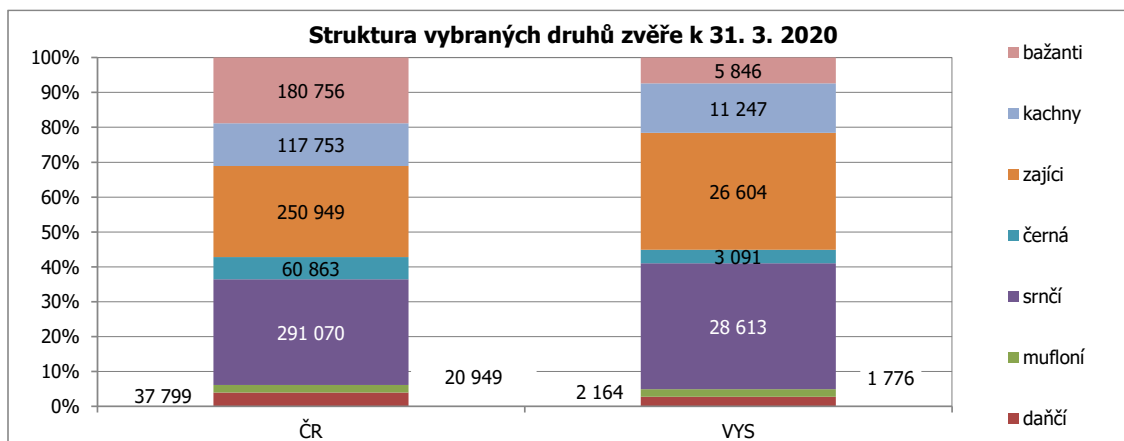

KOMENTÁŘ

Kontakt:

Ing. Miloslav Witz

Oddělení informačních služeb, Krajská správa ČSÚ v Jihlavě

E-mail: miloslav.witz@czso.cz

Tel.: 567 109 081

Podrobnější informace najdete v publikaci:

[Základní údaje o honitbách, stavu a lovu zvěře - od 1. 4. 2019 do 31. 3. 2020](#)