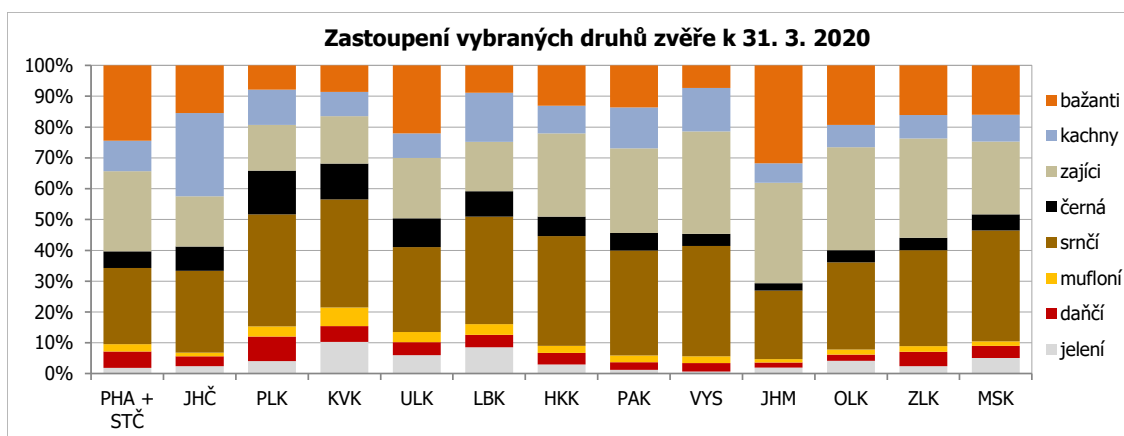

KOMENTÁŘ

Kontakt:

Ing. Miloslav Witz

Oddělení informačních služeb, Krajská správa ČSÚ v Jihlavě

E-mail: miloslav.witz@czso.cz

Tel.: 567 109 081

Podrobnější informace najdete v publikaci:

[Základní údaje o honitbách, stavu a lovu zvěře - od 1. 4. 2019 do 31. 3. 2020](#)