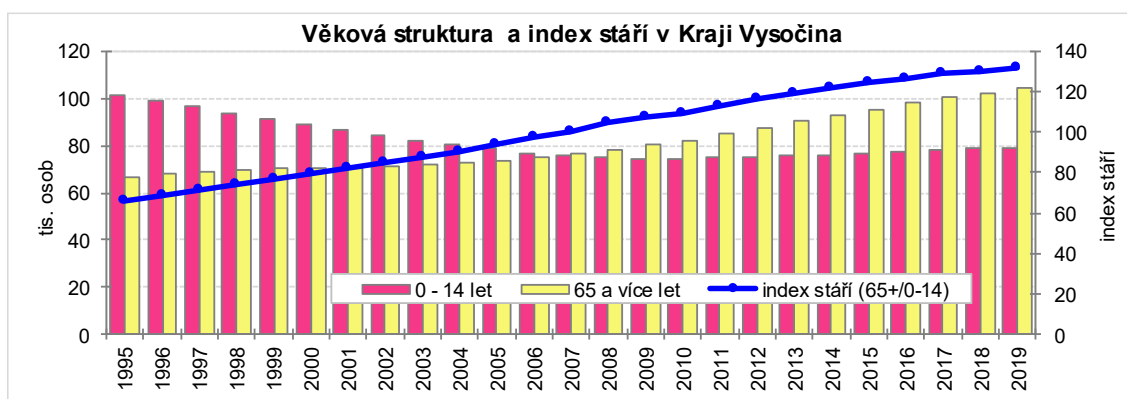

KOMENTÁŘ

Kontakt:

Ing. Jiří Teplý

Oddělení informačních služeb, Krajská správa ČSÚ v Jihlavě

Tel.: 567 109 073

E-mail: j.teply@czso.cz