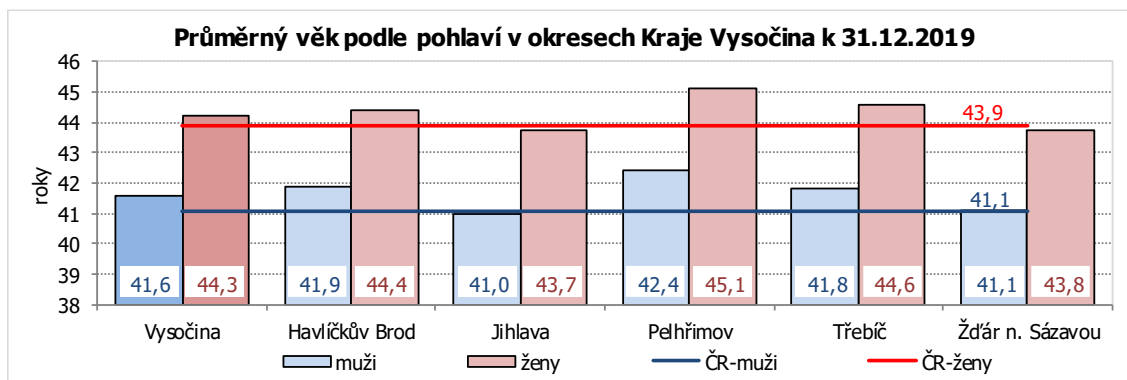

KOMENTÁŘ

Kontakt:

Ing. Jiří Teplý

Oddělení informačních služeb, Krajská správa ČSÚ v Jihlavě

Tel.: 567 109 073

E-mail: j.teply@czso.cz