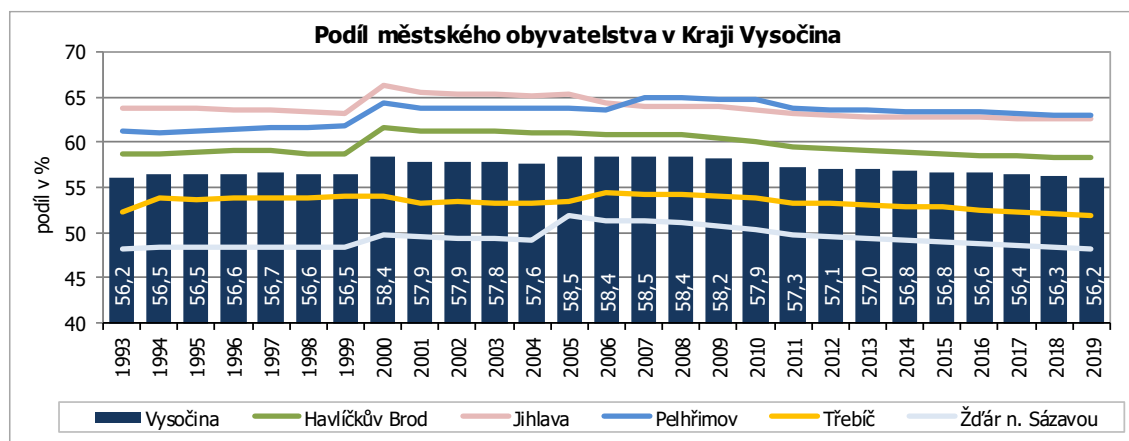

V Kraji Vysočina bylo na konci roku 2019 evidováno 34 měst (bez Lipnice nad Sázavou, zařazené mezi města v průběhu roku), ve kterých žilo 286 401 obyvatel tj. 56,2 % z celkového počtu obyvatel kraje. Meziročně se zastoupení městské populace snížilo o 0,1 procentního bodu. Vysočina má dlouhodobě nižší zastoupení městského obyvatelstva, protože proti průměru České republiky je tento podíl téměř o třináct procentních bodů nižší.

Snížení počtu obyvatel ve městech Vysočiny bylo ovlivněno především přirozenou měnou, kdy ve městech v průběhu roku 2019 ubylo 201 obyvatel. Stěhováním přibylo do měst 71 obyvatel. Pouze v sedmácti městech byl zaznamenán přírůstek obyvatel, u zbývajících 17 měst je evidován úbytek. Největší celkový přírůstek obyvatel byl zjištěn ve městě Jihlava (+371) a naopak největší úbytek byl v Třebíči (-240).

Počtem obyvatel je největší krajské město Jihlava, kde na konci roku 2019 žilo 51 216 obyvatel, nejmenším městem Vysočiny je Červená Řečice s 1 006 obyvateli (v rámci republiky je na 576. místě). Tři největší města Vysočiny jsou v rámci České republiky mezi padesáti nejlidnatějšími. V pomyslném žebříčku zaujímá Jihlava 18. místo, Třebíč 28. místo a Havlíčkův Brod je padesátý.

Při porovnání jednotlivých okresů má největší podíl městského obyvatelstva okres Pelhřimov (63 %), zatímco v okrese Žďár nad Sázavou nedosahuje obyvatelstvo měst ani 50 %.