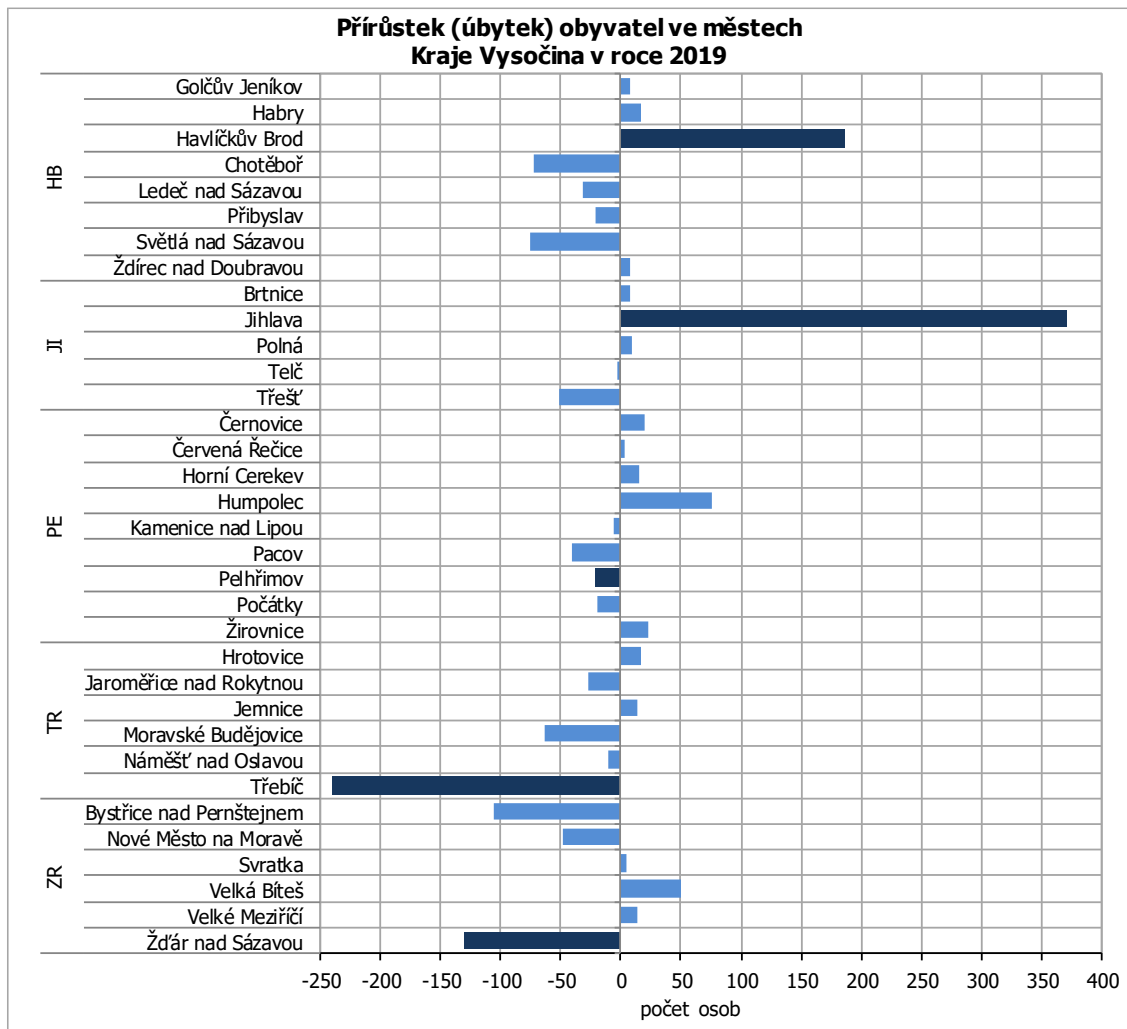

KOMENTÁŘ

Kontakt:

Ing. Miloslav Witz

Oddělení informačních služeb, Krajská správa ČSÚ v Jihlavě

E-mail: miloslav.witz@czso.cz

Tel.: 567 109 081

Další informace o městech naleznete v publikaci:

[Stav a pohyb obyvatelstva v ČR - rok 2019](#)