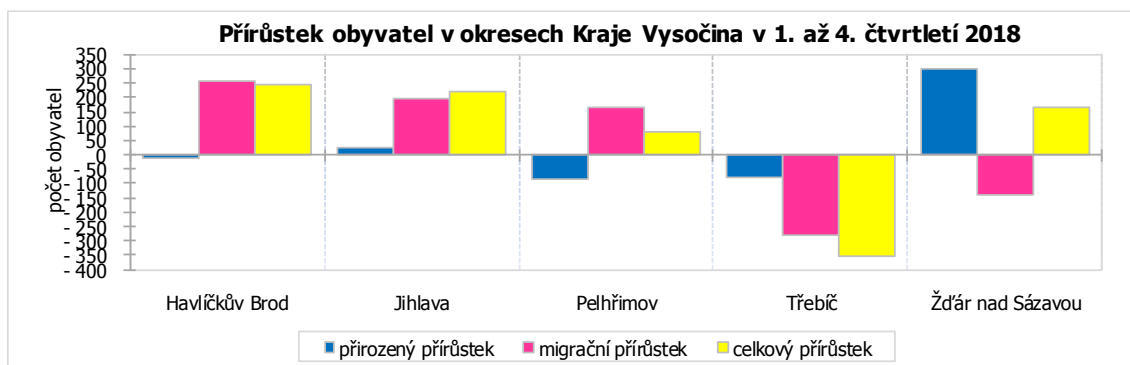

KOMENTÁŘ

Počet obyvatel v Kraji Vysočina a jeho okresech v 1. až 4. čtvrtletí 2018

(předběžné výsledky)

	Stav na počátku období 1. ledna 2018			Stav ke konci období 31. prosince 2018			Rozdíl přírůstek (úbytek) obyvatel od počátku roku		
	celkem	muži	ženy	celkem	muži	ženy	celkem	muži	ženy
Vysočina	508 916	252 711	256 205	509 274	253 061	256 213	358	350	8
v tom okresy									
Havlíčkův Brod	94 486	46 892	47 594	94 732	47 041	47 691	246	149	97
Jihlava	112 930	55 981	56 949	113 153	56 152	57 001	223	171	52
Pelhřimov	72 143	35 926	36 217	72 226	35 972	36 254	83	46	37
Třebíč	111 426	55 208	56 218	111 069	55 072	55 997	-357	-136	-221
Žďár nad Sázavou	117 931	58 704	59 227	118 094	58 824	59 270	163	120	43

Pohyb obyvatel v Kraji Vysočina a jeho okresech v 1. až 4. čtvrtletí 2018

(předběžné výsledky)

	Sňatky	Rozvo-dy	Živě narození	Zemřelí			Přirozený přírůstek	Přistě- hovalí	Vystě- hovalí	Přírůstek stěho- váním	Celkový přírůstek
				celkem	do 1 roku	do 28 dnů					
Vysočina	2 689	1 064	5 430	5 277	15	11	153	4 460	4 255	205	358
v tom okresy											
Havlíčkův Brod	497	178	1 015	1 029	5	5	-14	1 339	1 079	260	246
Jihlava	600	321	1 166	1 139	2	2	27	1 439	1 243	196	223
Pelhřimov	357	116	727	811	2	-	-84	1 074	907	167	83
Třebíč	565	237	1 087	1 163	4	2	-76	897	1 178	-281	-357
Žďár nad Sázavou	670	212	1 435	1 135	2	2	300	1 019	1 156	-137	163