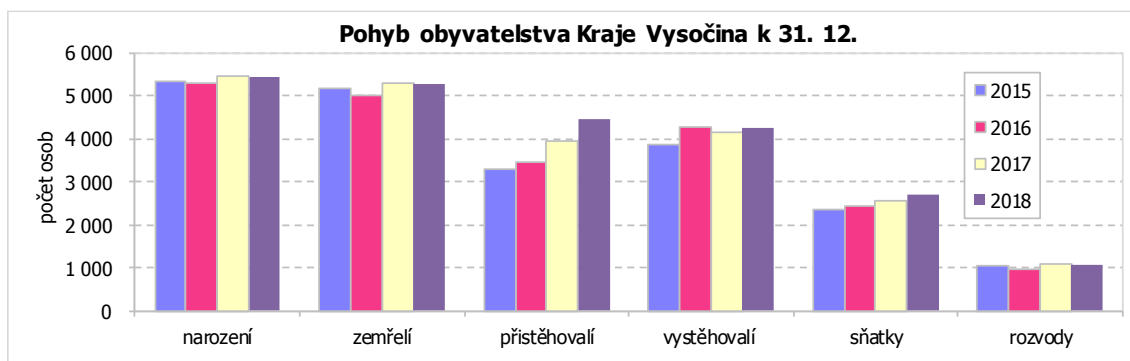

V lednu až prosinci 2018 bylo v Kraji Vysočina podle předběžných údajů uzavřeno 2 689 sňatků, což je o 135 více než v roce 2017. Nejvíce sňatků uzavřeli snoubenci v okresech Žďár nad Sázavou (670) a Jihlava (600), naopak nejméně sňatků se odehrálo na Pelhřimovsku (357). Ve stejném období bylo podle dosud dostupných informací 1 064 manželství rozvedeno.

KOMENTÁŘ

Počet obyvatel v Kraji Vysočina a jeho okresech v 1. až 4. čtvrtletí 2018

(předběžné výsledky)

	Stav na počátku období 1. ledna 2018			Stav ke konci období 31. prosince 2018			Rozdíl přírůstek (úbytek) obyvatel od počátku roku		
	celkem	muži	ženy	celkem	muži	ženy	celkem	muži	ženy
Vysočina	508 916	252 711	256 205	509 274	253 061	256 213	358	350	8
v tom okresy									
Havlíčkův Brod	94 486	46 892	47 594	94 732	47 041	47 691	246	149	97
Jihlava	112 930	55 981	56 949	113 153	56 152	57 001	223	171	52
Pelhřimov	72 143	35 926	36 217	72 226	35 972	36 254	83	46	37
Třebíč	111 426	55 208	56 218	111 069	55 072	55 997	-357	-136	-221
Žďár nad Sázavou	117 931	58 704	59 227	118 094	58 824	59 270	163	120	43

Pohyb obyvatel v Kraji Vysočina a jeho okresech v 1. až 4. čtvrtletí 2018

(předběžné výsledky)

	Sňatky	Rozvo-dy	Živě narození	Zemřelí			Přirozený přírůstek	Přistě- hovalí	Vystě- hovalí	Přírůstek stěho- váním	Celkový přírůstek
				celkem	do 1 roku	do 28 dnů					
Vysočina	2 689	1 064	5 430	5 277	15	11	153	4 460	4 255	205	358
v tom okresy											
Havlíčkův Brod	497	178	1 015	1 029	5	5	-14	1 339	1 079	260	246
Jihlava	600	321	1 166	1 139	2	2	27	1 439	1 243	196	223
Pelhřimov	357	116	727	811	2	-	-84	1 074	907	167	83
Třebíč	565	237	1 087	1 163	4	2	-76	897	1 178	-281	-357
Žďár nad Sázavou	670	212	1 435	1 135	2	2	300	1 019	1 156	-137	163