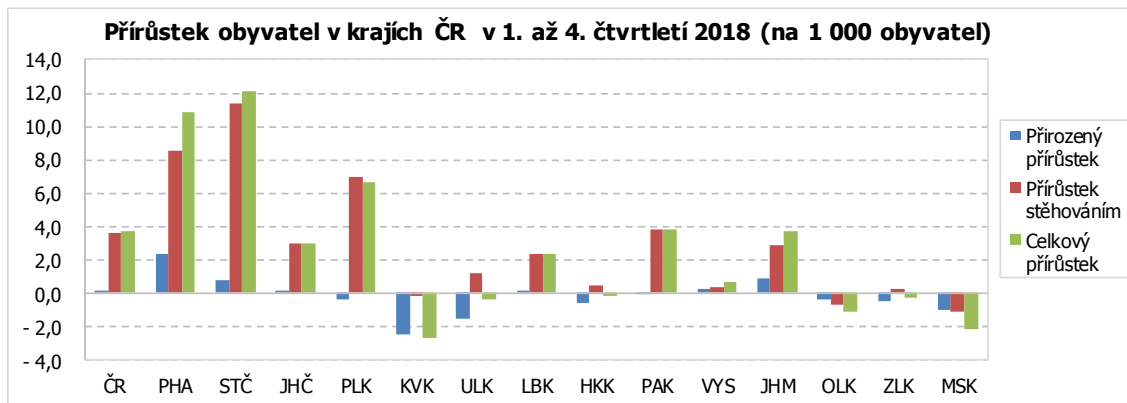

KOMENTÁŘ

Kontakt:

Ing. Vlastislav Valda

Oddělení informačních služeb, Krajská správa ČSÚ v Jihlavě

Tel.: 567 109 062

E-mail: vlastislav.valda@czso.cz