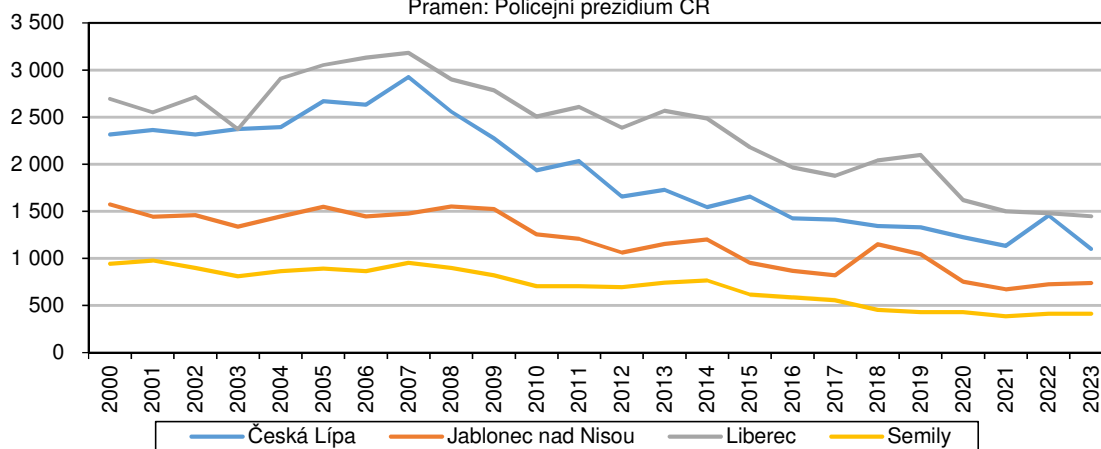

Registrované trestné činy podle okresů Libereckého kraje

Pramen: Policejní prezidium ČR

KOMENTÁŘ

S výjimkou okresu Jablonec nad Nisou (nárůst o 2,3 %) byl meziroční pokles registrovaných trestných činů zaznamenán ve zbývajících okresech Libereckého kraje. Nejvýrazněji se kriminalita snížila v okrese Česká Lípa (-497 skutků, tj. -20,4 %). V okrese Semily se počet zjištěných trestných činů snížil o 9,9 % (-81 skutků) a v okrese Liberec o 4,2 % (-152 skutků). Největší měrou se pak na výše uvedeném počtu registrovaných trestných činů v Libereckém kraji podílel okres Liberec (44,6 %), naopak nejméně činů Policie ČR evidovala v okrese Semily (9,5 %).

Objasněné trestné činy podle okresů Libereckého kraje

Pramen: Policejní prezidium ČR

Také v celé České republice kriminalita zaznamenala mírný meziroční pokles, tj. o 0,3 % (-574 trestných činů). Podobně se situace vyvíjela také v dalších 5 krajích s tím, že nejvýraznější pokles bylo možné sledovat právě v případě Libereckého kraje. Naopak 7 krajů se potýkalo s meziročně vyšší mírou kriminality – největší relativní přírůstek počtu registrovaných trestných činů zaznamenal Kraj Vysočina (+7,0 %), absolutně se pak kriminalita nejvýznamněji zvýšila ve Středočeském kraji (+819 skutků). Kriminalita v Jihočeském kraji zůstala na úrovni roku 2022, neboť se zvýšila pouze o jeden trestný čin. V kontextu s republikovým úhrnem 181 417 registrovaných trestných činů byla největší část z nich evidována na území hlavního města Prahy (22,6 % trestných činů), nejmenší pak v Pardubickém kraji (2,7 %). Podíl Libereckého kraje dosáhl 4,2 %, což je 6. nejnižší hodnota.