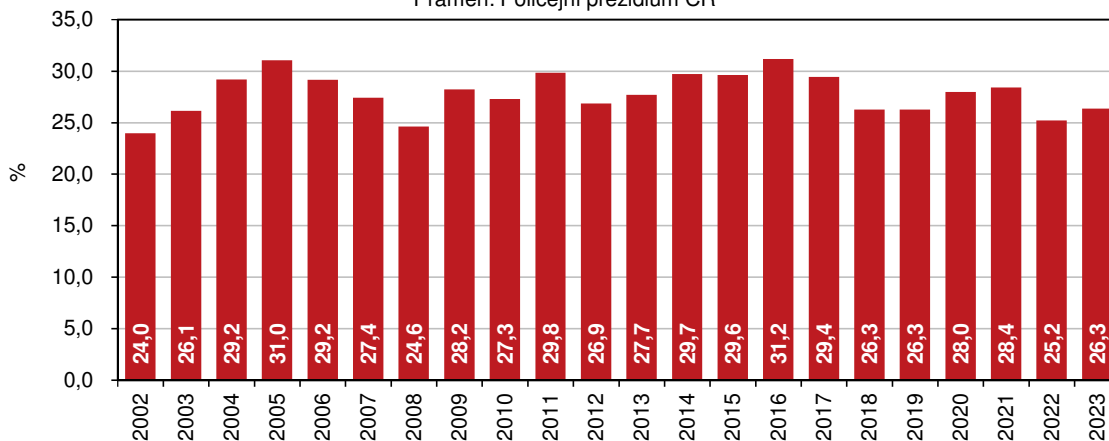

Podíl skutků spáchaných opakovaně trestanými fyzickými osobami na celkovém počtu registrovaných trestných činů v Libereckém kraji

Pramen: Policejní prezidium ČR