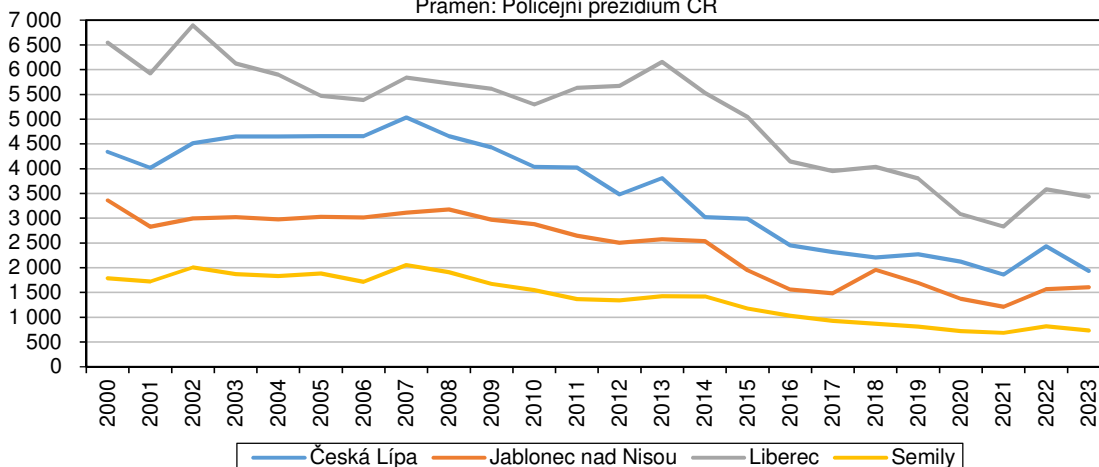

Registrované a objasněné trestné činy v Libereckém kraji

Pramen: Policejní prezidium ČR

V Libereckém kraji bylo v roce 2023 registrováno celkem 7 705 trestných činů, tj. o 8,3 % (694 skutků) méně než v předcházejícím roce. V rámci obecné kriminality bylo zaznamenáno 6 048 trestných činů (78,5 % celkové kriminality), meziročně o 7,7 % méně. Trestné činy spadající do kategorie hospodářské kriminality tvořily 7,1 % všech registrovaných trestných činů, ve srovnání s rokem 2022 se jejich počet snížil o 20,1 %. Zbývající kriminalita představovala 14,4 % registrovaných činů a meziročně poklesla o 4,6 %.

Registrované trestné činy podle okresů Libereckého kraje

Pramen: Policejní prezidium ČR

KOMENTÁŘ

S výjimkou okresu Jablonec nad Nisou (nárůst o 2,3 %) byl meziroční pokles registrovaných trestných činů zaznamenán ve zbývajících okresech Libereckého kraje. Nejvýrazněji se kriminalita snížila v okrese Česká Lípa (-497 skutků, tj. -20,4 %). V okrese Semily se počet zjištěných trestných činů snížil o 9,9 % (-81 skutků) a v okrese Liberec o 4,2 % (-152 skutků). Největší měrou se pak na výše uvedeném počtu registrovaných trestných činů v Libereckém kraji podílel okres Liberec (44,6 %), naopak nejméně činů Policie ČR evidovala v okrese Semily (9,5 %).