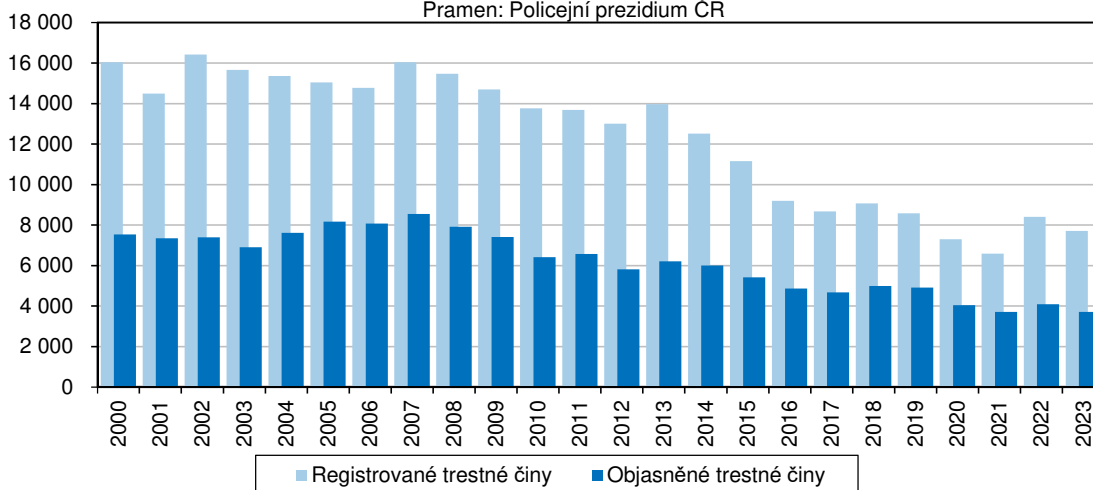

KOMENTÁŘ

18. 1. 2024

Kriminalita v Libereckém kraji v roce 2023

Podle údajů Policejního prezidia České republiky kriminalita v Libereckém kraji meziročně poklesla a celkově bylo v regionu evidováno o 8,3 % trestných činů méně. Výraznější pokles byl patrný na straně hospodářských trestných činů, jejichž počet se snížil o pětinu. Obecná trestná činnost poklesla o necelých 8 %.

Registrované a objasněné trestné činy v Libereckém kraji

Pramen: Policejní prezidium ČR

V Libereckém kraji bylo v roce 2023 registrováno celkem 7 705 trestných činů, tj. o 8,3 % (694 skutků) méně než v předcházejícím roce. V rámci obecné kriminality bylo zaznamenáno 6 048 trestných činů (78,5 % celkové kriminality), meziročně o 7,7 % méně. Trestné činy spadající do kategorie hospodářské kriminality tvořily 7,1 % všech registrovaných trestných činů, ve srovnání s rokem 2022 se jejich počet snížil o 20,1 %. Zbývající kriminalita představovala 14,4 % registrovaných činů a meziročně poklesla o 4,6 %.

Objasněné trestné činy podle okresů Libereckého kraje

Pramen: Policejní prezidium ČR

Také v celé České republice kriminalita zaznamenala mírný meziroční pokles, tj. o 0,3 % (-574 trestných činů). Podobně se situace vyvíjela také v dalších 5 krajích s tím, že nejvýraznější pokles bylo možné sledovat právě v případě Libereckého kraje. Naopak 7 krajů se potýkalo s meziročně vyšší mírou kriminality – největší relativní přírůstek počtu registrovaných trestných činů zaznamenal Kraj Vysočina (+7,0 %), absolutně se pak kriminalita nejvýznamněji zvýšila ve Středočeském kraji (+819 skutků). Kriminalita v Jihočeském kraji zůstala na úrovni roku 2022, neboť se zvýšila pouze o jeden trestný čin. V kontextu s republikovým úhrnem 181 417 registrovaných trestných činů byla největší část z nich evidována na území hlavního města Prahy (22,6 % trestných činů), nejmenší pak v Pardubickém kraji (2,7 %). Podíl Libereckého kraje dosáhl 4,2 %, což je 6. nejnižší hodnota.