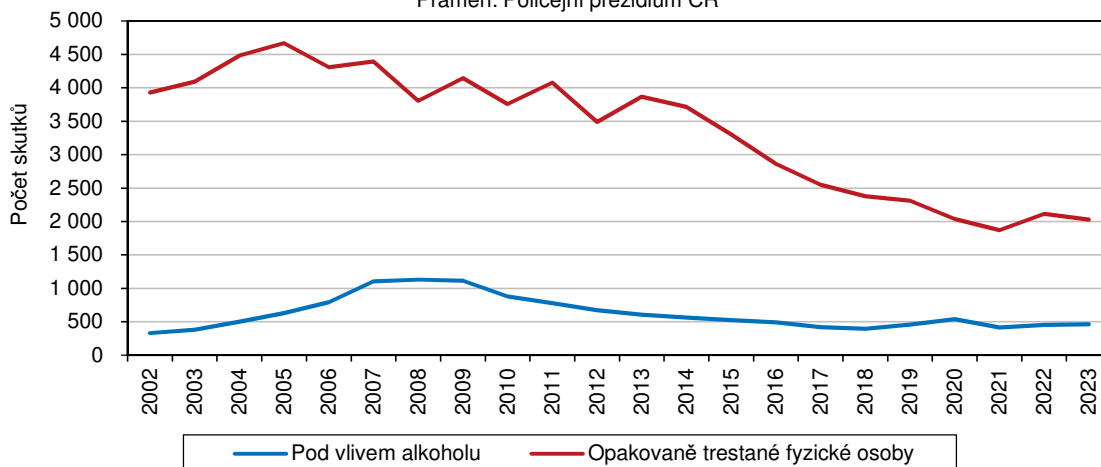

KOMENTÁŘ

spácháno také 9 vražd (o 7 více než v roce předchozím). V případě mravnostní kriminality bylo v roce 2023 v kraji řešeno 176 činů (tj. 2,9% podíl na obecné kriminalitě). Mezi těmito delikty bylo mimo jiné zaevidováno 60 případů znásilnění, 41 případů dětské pornografie a zneužití dítěte k ní nebo 39 případů pohlavního zneužití.

V roce 2023 bylo v Libereckém kraji evidováno 549 hospodářských deliktů (tj. meziročně méně o 138 činů, -20,1 %), mezi kterými převažují úvěrové podvody (116 případů) a neoprávněné přístupy a poškození záznamů v počítačovém systému, opatření a přechovávání přístupových zařízení a hesel (99 případů).

Skutky spáchané pod vlivem alkoholu a spáchané opakovaně trestanými fyzickými osobami v Libereckém kraji

Pramen: Policejní prezidium ČR