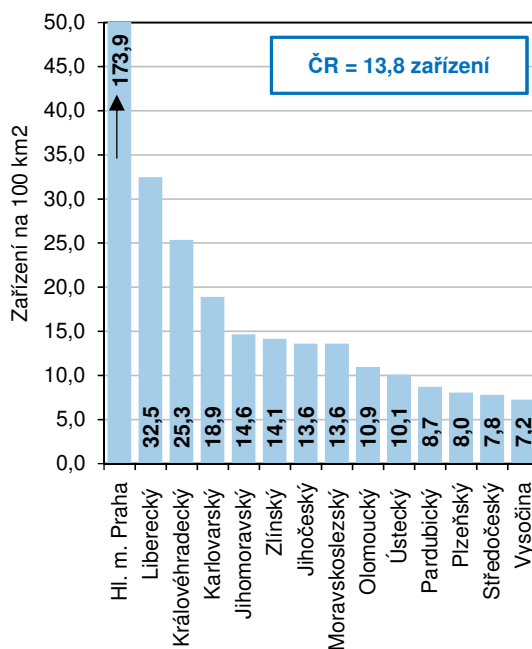

KOMENTÁŘ

Z pohledu okresů bylo nejvíce hromadných ubytovacích zařízení v roce 2021 soustředěno v okrese Jablonec nad Nisou (401 zařízení se 5 356 pokoji a 15 839 lůžky). Okres Semily nabízel v 312 zařízeních 3 846 pokojů a 12 289 lůžek. Na území okresu Česká Lípa bylo ve 158 hromadných ubytovacích zařízeních soustředěno 2 918 pokojů a 9 466 lůžek. V okrese Liberec bylo hostům k dispozici 156 ubytovacích zařízení s 3 550 pokoji a 9 575 lůžky. Ve všech okresech kraje byly nejčteněji zastoupeny penzions. Nejvyšší podíl zaznamenal okres Jablonec nad Nisou (58,4 % z celkového počtu HUZ v okrese), nejnižší okres Česká Lípa (39,2 %).

Počet hromadných ubytovacích zařízení na 10 000 obyvatel a počet zařízení na 100 km² podle krajů v roce 2021

Kontakt:

Ondřej Beneš
Krajská správa ČSÚ v Liberci
Oddělení informačních služeb
Tel.: 485 238 811
E-mail: infoservislbcb@czso.cz