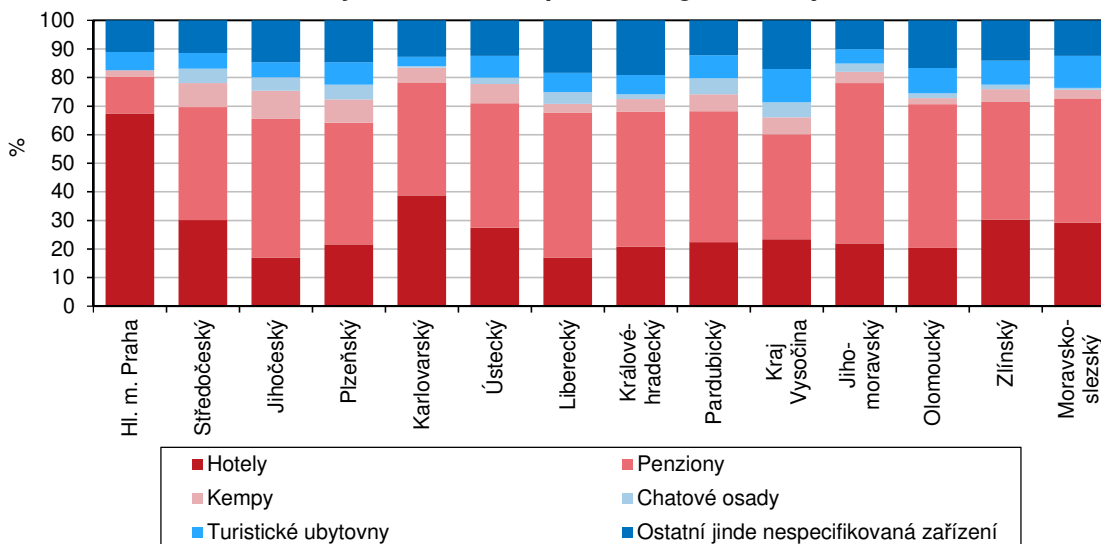

KOMENTÁŘ

23. 5. 2022

Kapacity ubytovacích zařízení podle kategorie v Libereckém kraji v roce 2021

V Libereckém kraji se nachází 1 027 hromadných ubytovacích zařízení s kapacitou 15 670 pokojů a 47 169 lůžek. Z pohledu kategorie převažují penziony, v kraji stále chybí možnost ubytování v pětihvězdičkovém hotelu.

V roce 2021 bylo v Libereckém kraji evidováno 1 027 hromadných ubytovacích zařízení (HUZ), tj. 9,4 % republikového úhrnu 10 898 zařízení (4. místo mezikrajského žebříčku), nabídka se meziročně rozšířila o 30 zařízení. Nejvíce zařízení bylo hostům k dispozici v Jihočeském kraji (1 368 zařízení, 12,6% podíl). Tisícová hranice byla překročena ještě v Královéhradeckém kraji (1 206 zařízení, 11,1 %) a v Jihomoravském kraji (1 053 zařízení, 9,7 %). Nejméně zařízení bylo vykázáno v Pardubickém kraji (393 zařízení, 3,6 %). S hodnotou 23,5 zařízení na 10 000 obyvatel patří Libereckému kraji první místo v mezikrajském srovnání z pohledu tohoto ukazatele. Shodná nejnižší hodnota byla zjištěna ve Středočeském a Moravskoslezském kraji (6,2 % zařízení). Nejvíce HUZ na 100 km² připadlo na hlavní město Prahu (173,9 zařízení), naopak v Kraji Vysočina na 100 km² připadlo pouze 7,2 ubytovacích zařízení.

Hromadná ubytovací zařízení podle kategorie a krajů v roce 2021

Ve struktuře hromadných ubytovacích zařízení v Libereckém kraji převažují penziony, které tvořily 50,7 % celkového počtu HUZ. Ve struktuře 174 hotelů dominovaly tříhvězdičkové hotely (111 zařízení, tj. 63,8 % všech hotelů), hosté se mohli ubytovat také ve 34 čtyřhvězdičkových hotelech. V Libereckém kraji však stále chybí možnost ubytování v pětihvězdičkovém hotelu.