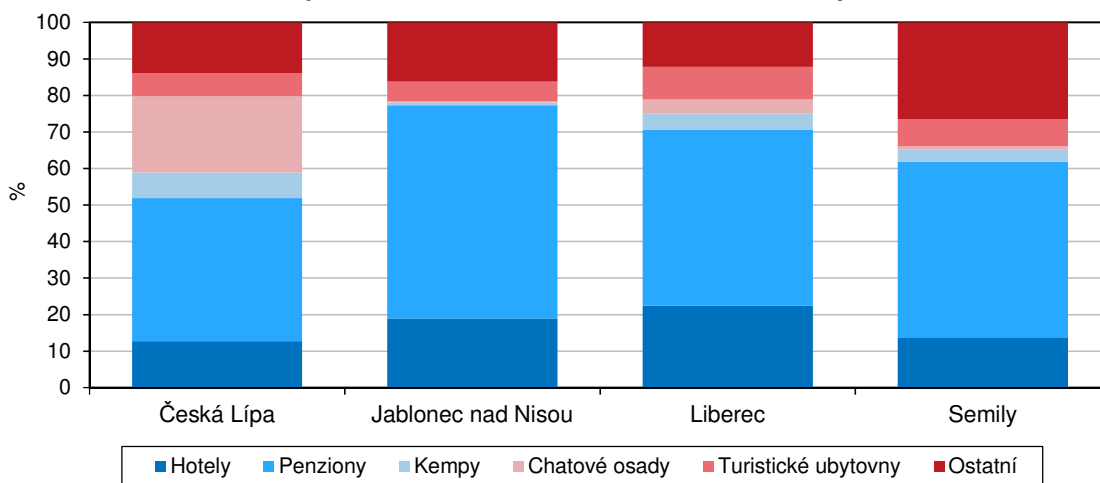

Hromadná ubytovací zařízení v okresech Libereckého kraje v roce 2021