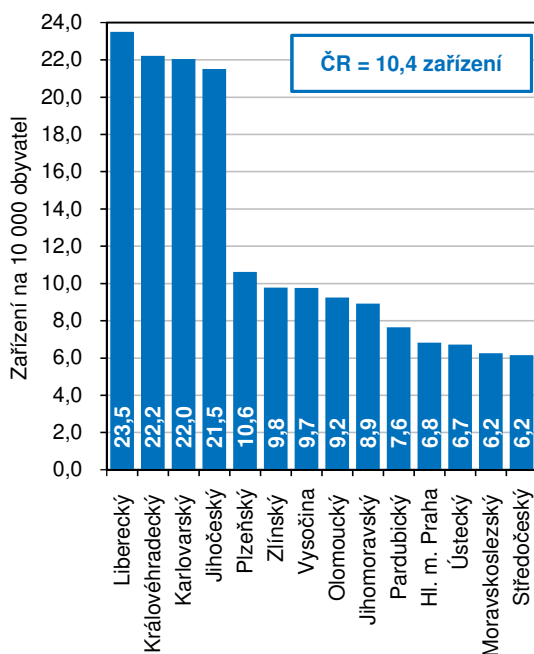

KOMENTÁŘ

Z pohledu okresů bylo nejvíce hromadných ubytovacích zařízení v roce 2021 soustředěno v okrese Jablonec nad Nisou (401 zařízení se 5 356 pokoji a 15 839 lůžky). Okres Semily nabízel v 312 zařízeních 3 846 pokojů a 12 289 lůžek. Na území okresu Česká Lípa bylo ve 158 hromadných ubytovacích zařízeních soustředěno 2 918 pokojů a 9 466 lůžek. V okrese Liberec bylo hostům k dispozici 156 ubytovacích zařízení s 3 550 pokoji a 9 575 lůžky. Ve všech okresech kraje byly nejčteněji zastoupeny penzions. Nejvyšší podíl zaznamenal okres Jablonec nad Nisou (58,4 % z celkového počtu HUZ v okrese), nejnižší okres Česká Lípa (39,2 %).

Počet hromadných ubytovacích zařízení na 10 000 obyvatel a počet zařízení na 100 km² podle krajů v roce 2021

Kontakt:

Ondřej Beneš
Krajská správa ČSÚ v Liberci
Oddělení informačních služeb
Tel.: 485 238 811
E-mail: infoservislbcb@czso.cz