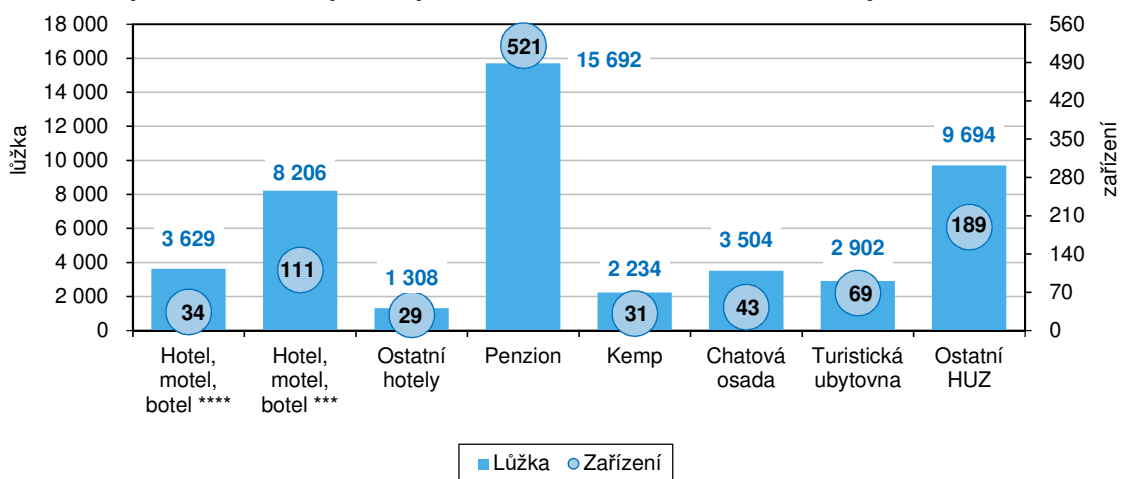

KOMENTÁŘ

Ubytovací nabídku doplňovalo 69 turistických ubytoven, 43 chatových osad, 31 kempů a 189 ostatních ubytovacích zařízení (např. léčebné lázně, rekreační zařízení podniků či odborových svazů, školicí střediska, domovy mládeže, vysokoškolské koleje, podnikové ubytovny a jiná ubytovací zařízení vyčleňující lůžkovou kapacitu pro cestovní ruch).

Kapacita hromadných ubytovacích zařízení v Libereckém kraji v roce 2021