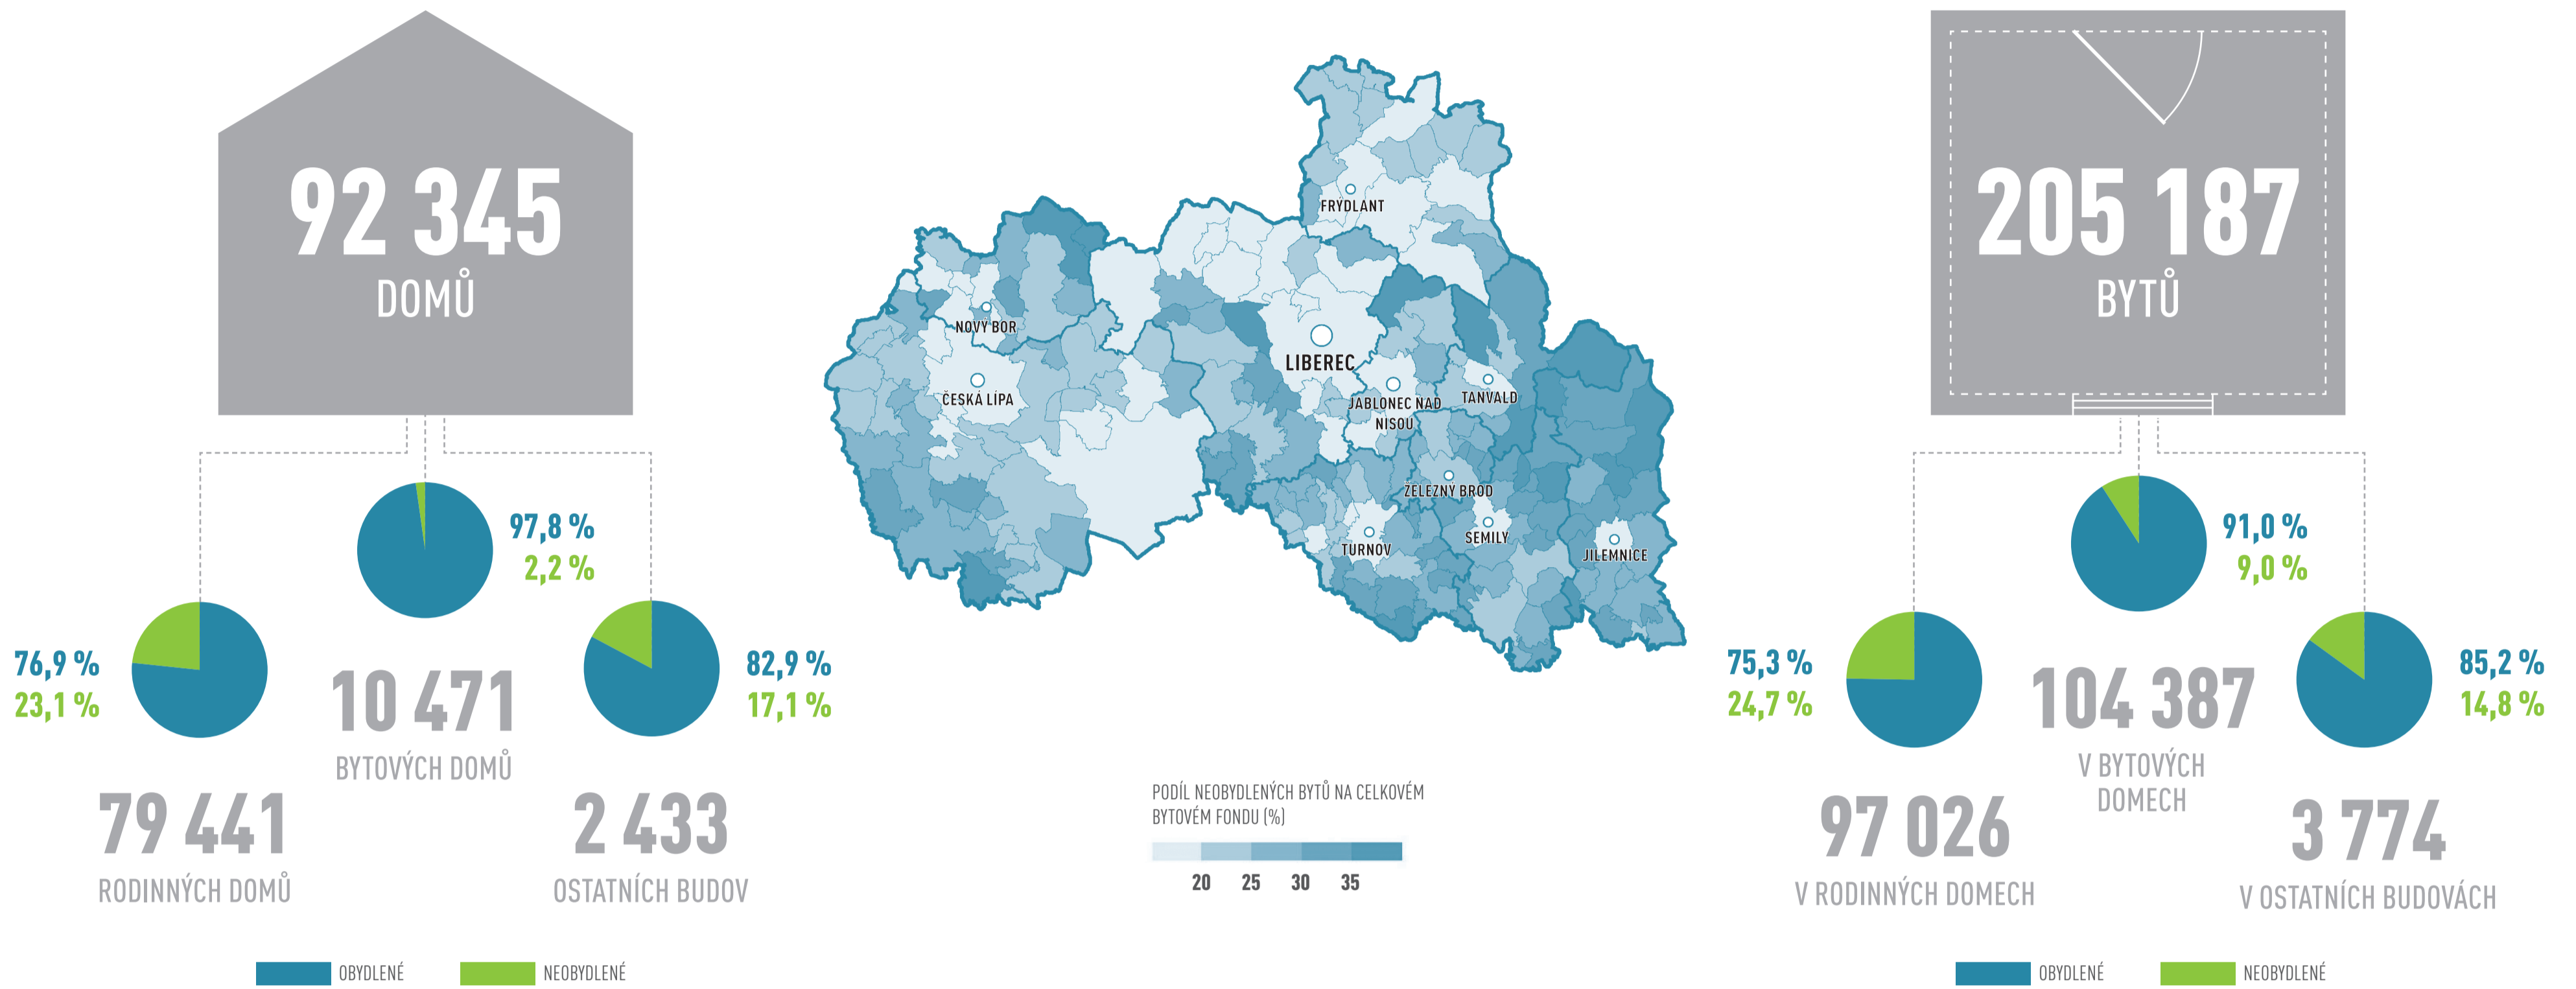

# LIBERECKÝ KRAJ

92 345 DOMŮ 205 187 BYTŮ

## NEOBYDLENÉ BYTY

## OBYDLENÉ DOMY PODLE VLASTNÍKA DOMU

## OBYDLENÉ DOMY S BYTY PODLE OBDOBÍ VÝSTAVBY