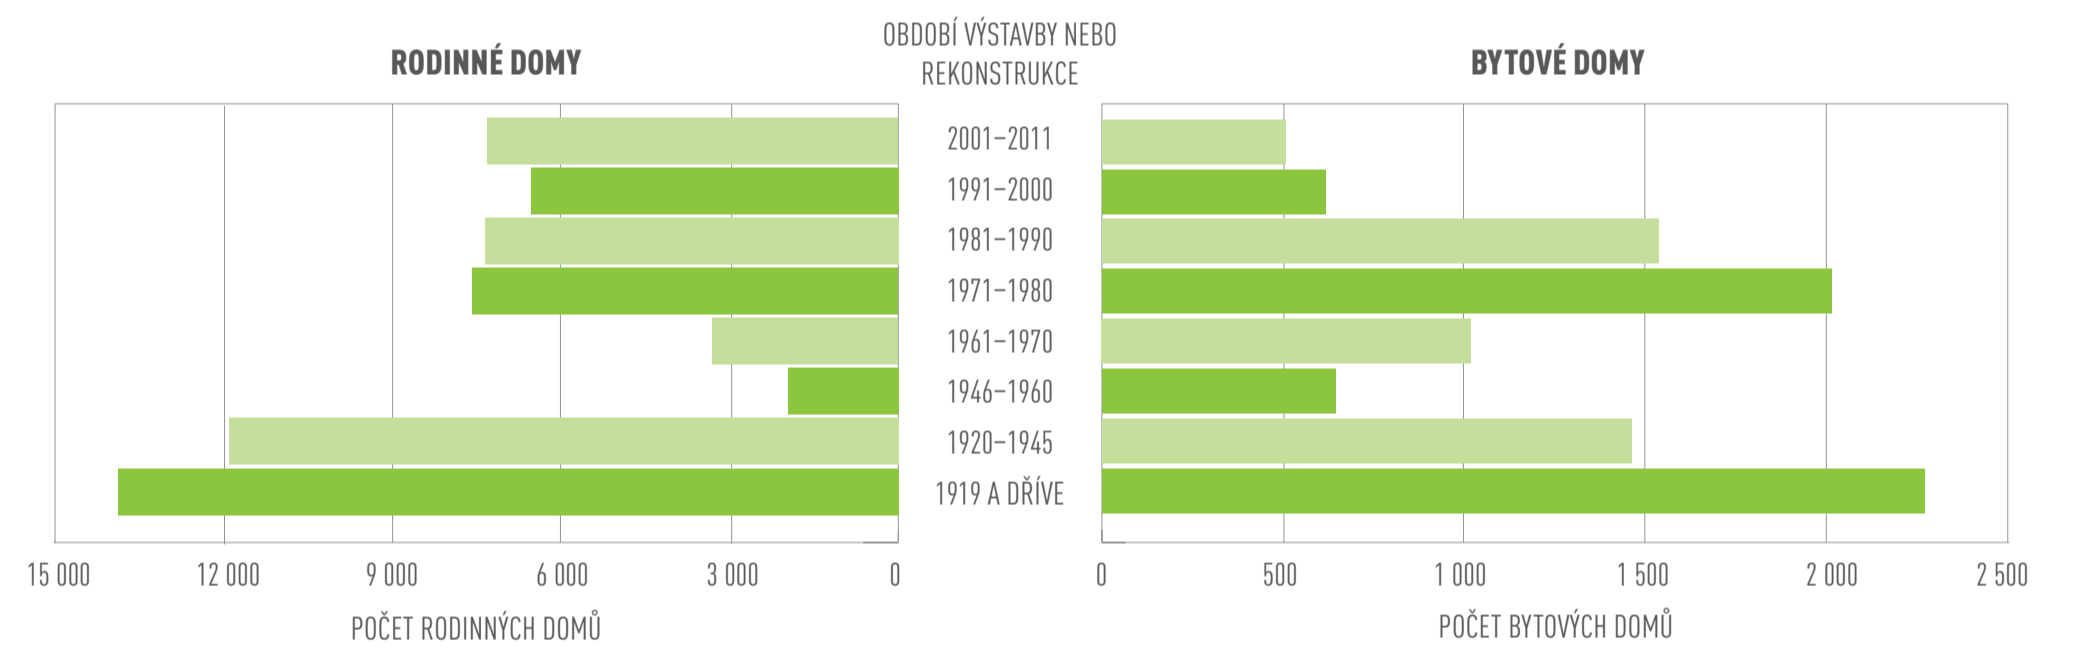

OBYDLENÉ DOMY S BYTY PODLE OBDOBÍ VÝSTAVBY