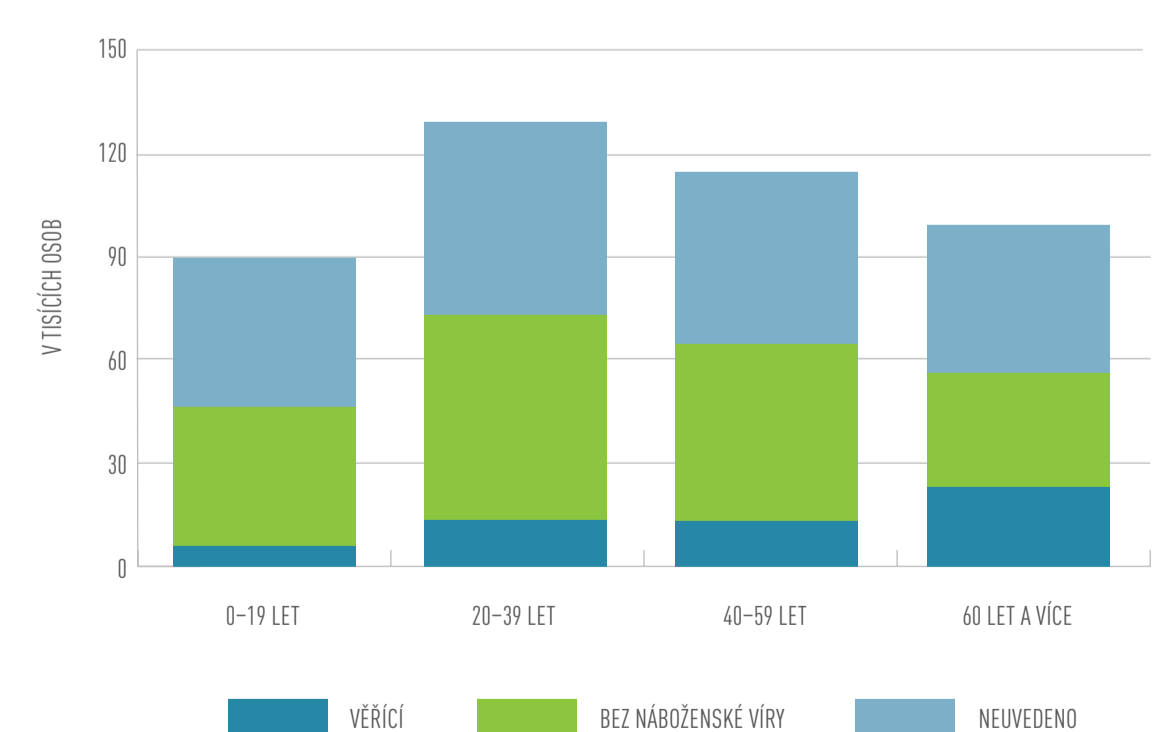

LIBERECKÝ KRAJ

432 439 OBYVATEL

HOSPODAŘÍCÍ DOMÁCNOSTI

VĚKOVÉ SLOŽENÍ OBYVATELSTVA

PODLE POHLAVÍ A RODINNÉHO STAVU

EKONOMICKÁ AKTIVITA

VYJÍŽDKA DO ZAMĚŠTNÁNÍ A ŠKOLY

VELIKOST OBCÍ PODLE POČTU OBYVATEL

PRŮMĚRNÝ VĚK OBYVATEL V OBCÍCH

VZDĚLANOSTNÍ STRUKTURA

OSOB VE VĚKU 15 LET A VÍCE

NÁBOŽENSKÁ VÍRA

ČÍSLO
SČÍTÁNÍ LIDU,
DOMŮ A BYTŮ
2011

ČESKÝ
STATISTICKÝ
ÚŘAD

DATA ZE SČÍTÁNÍ LIDU, DOMŮ A BYTŮ 2011 (STAV K 26. BŘEZNU 2011)