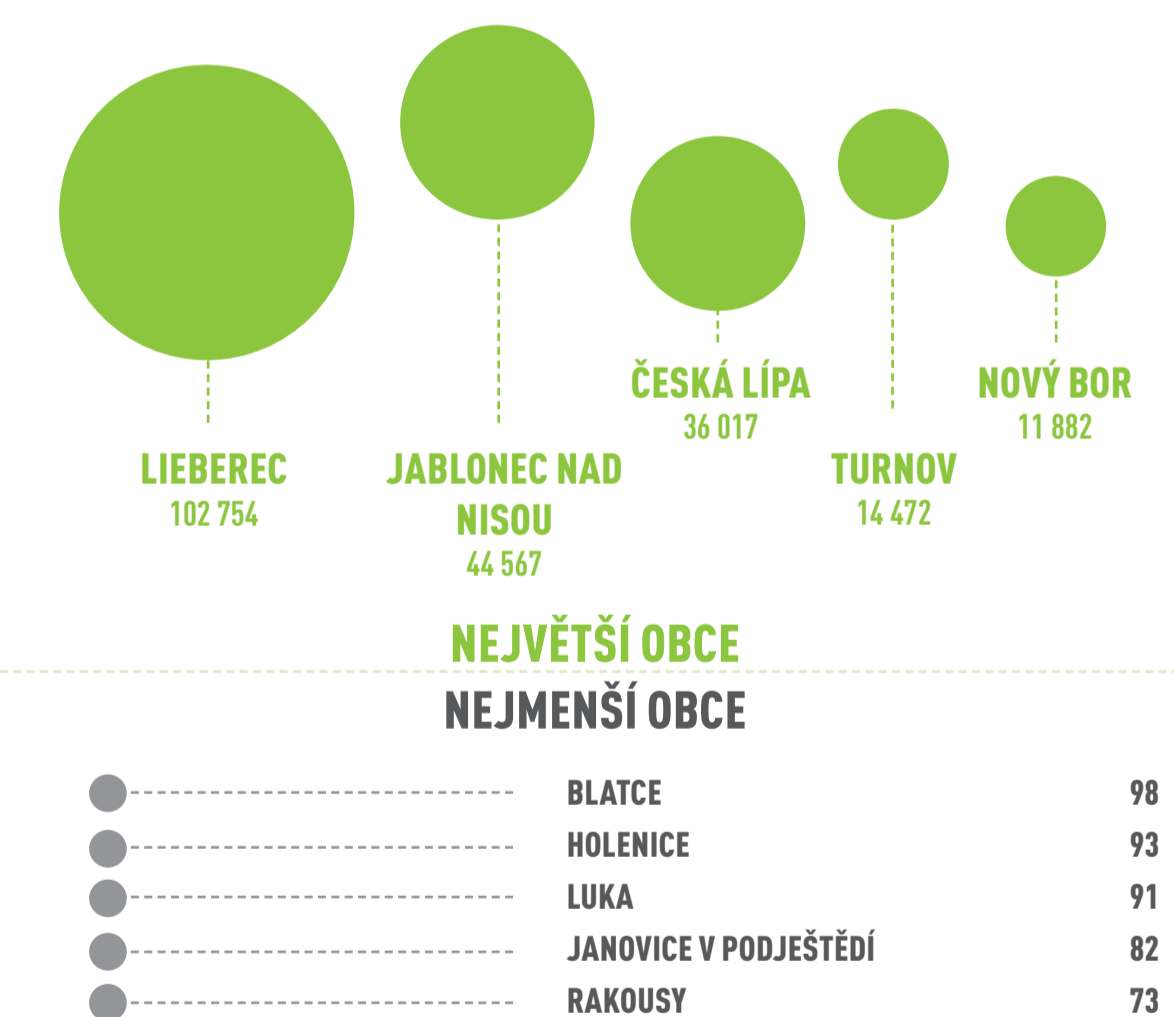

LIBERECKÝ KRAJ

432 439 OBYVATEL

HOSPODAŘÍCÍ DOMÁCNOSTI

VĚKOVÉ SLOŽENÍ OBYVATELSTVA

PODLE POHLAVÍ A RODINNÉHO STAVU

EKONOMICKÁ AKTIVITA

VYJÍŽDKA DO ZAMĚŠTNÁNÍ A ŠKOLY

VELIKOST OBCÍ PODLE POČTU OBYVATEL

PRŮMĚRNÝ VĚK OBYVATEL V OBCÍCH

VZDĚLANOSTNÍ STRUKTURA

OSOB VE VĚKU 15 LET A VÍCE

NÁBOŽENSKÁ VÍRA

ČÍSLO
SČÍTÁNÍ LIDU,
DOMŮ A BYTŮ
2011

ČESKÝ
STATISTICKÝ
ÚŘAD

DATA ZE SČÍTÁNÍ LIDU, DOMŮ A BYTŮ 2011 (STAV K 26. BŘEZNU 2011)