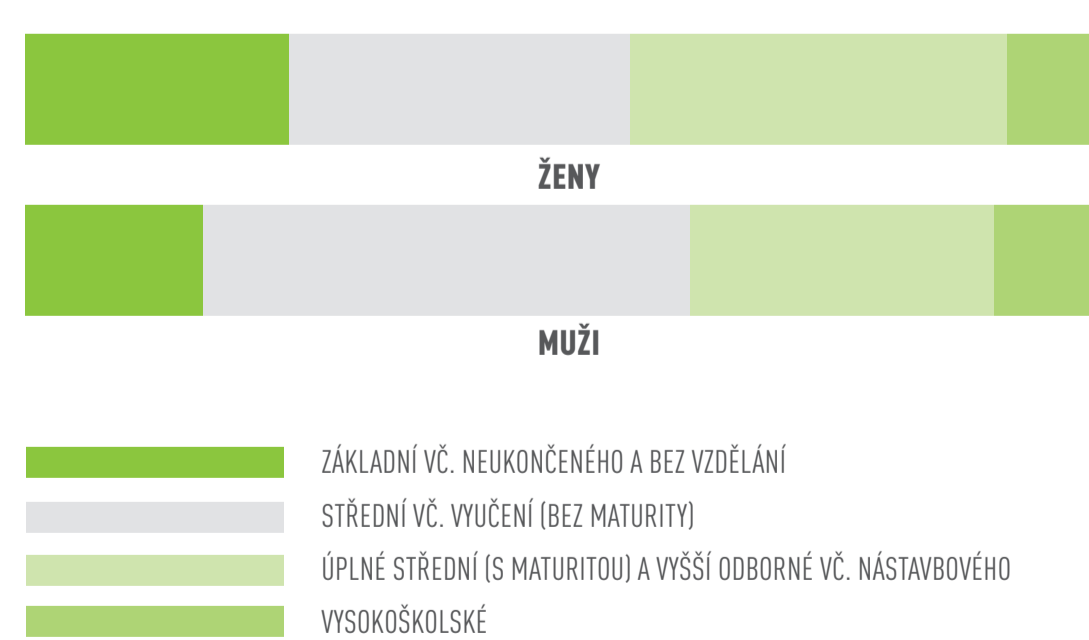

LIBERECKÝ KRAJ

432 439 OBYVATEL

HOSPODAŘÍCÍ DOMÁCNOSTI

VĚKOVÉ SLOŽENÍ OBYVATELSTVA

PODLE POHLAVÍ A RODINNÉHO STAVU

EKONOMICKÁ AKTIVITA

VYJÍŽDKA DO ZAMĚŠTNÁNÍ A ŠKOLY

VELIKOST OBCÍ PODLE POČTU OBYVATEL

PRŮMĚRNÝ VĚK OBYVATEL V OBCÍCH

VZDĚLANOSTNÍ STRUKTURA

OSOB VE VĚKU 15 LET A VÍCE

NÁBOŽENSKÁ VÍRA

ČÍSLO
SČÍTÁNÍ LIDU,
DOMŮ A BYTŮ
2011

ČESKÝ
STATISTICKÝ
ÚŘAD

DATA ZE SČÍTÁNÍ LIDU, DOMŮ A BYTŮ 2011 (STAV K 26. BŘEZNU 2011)