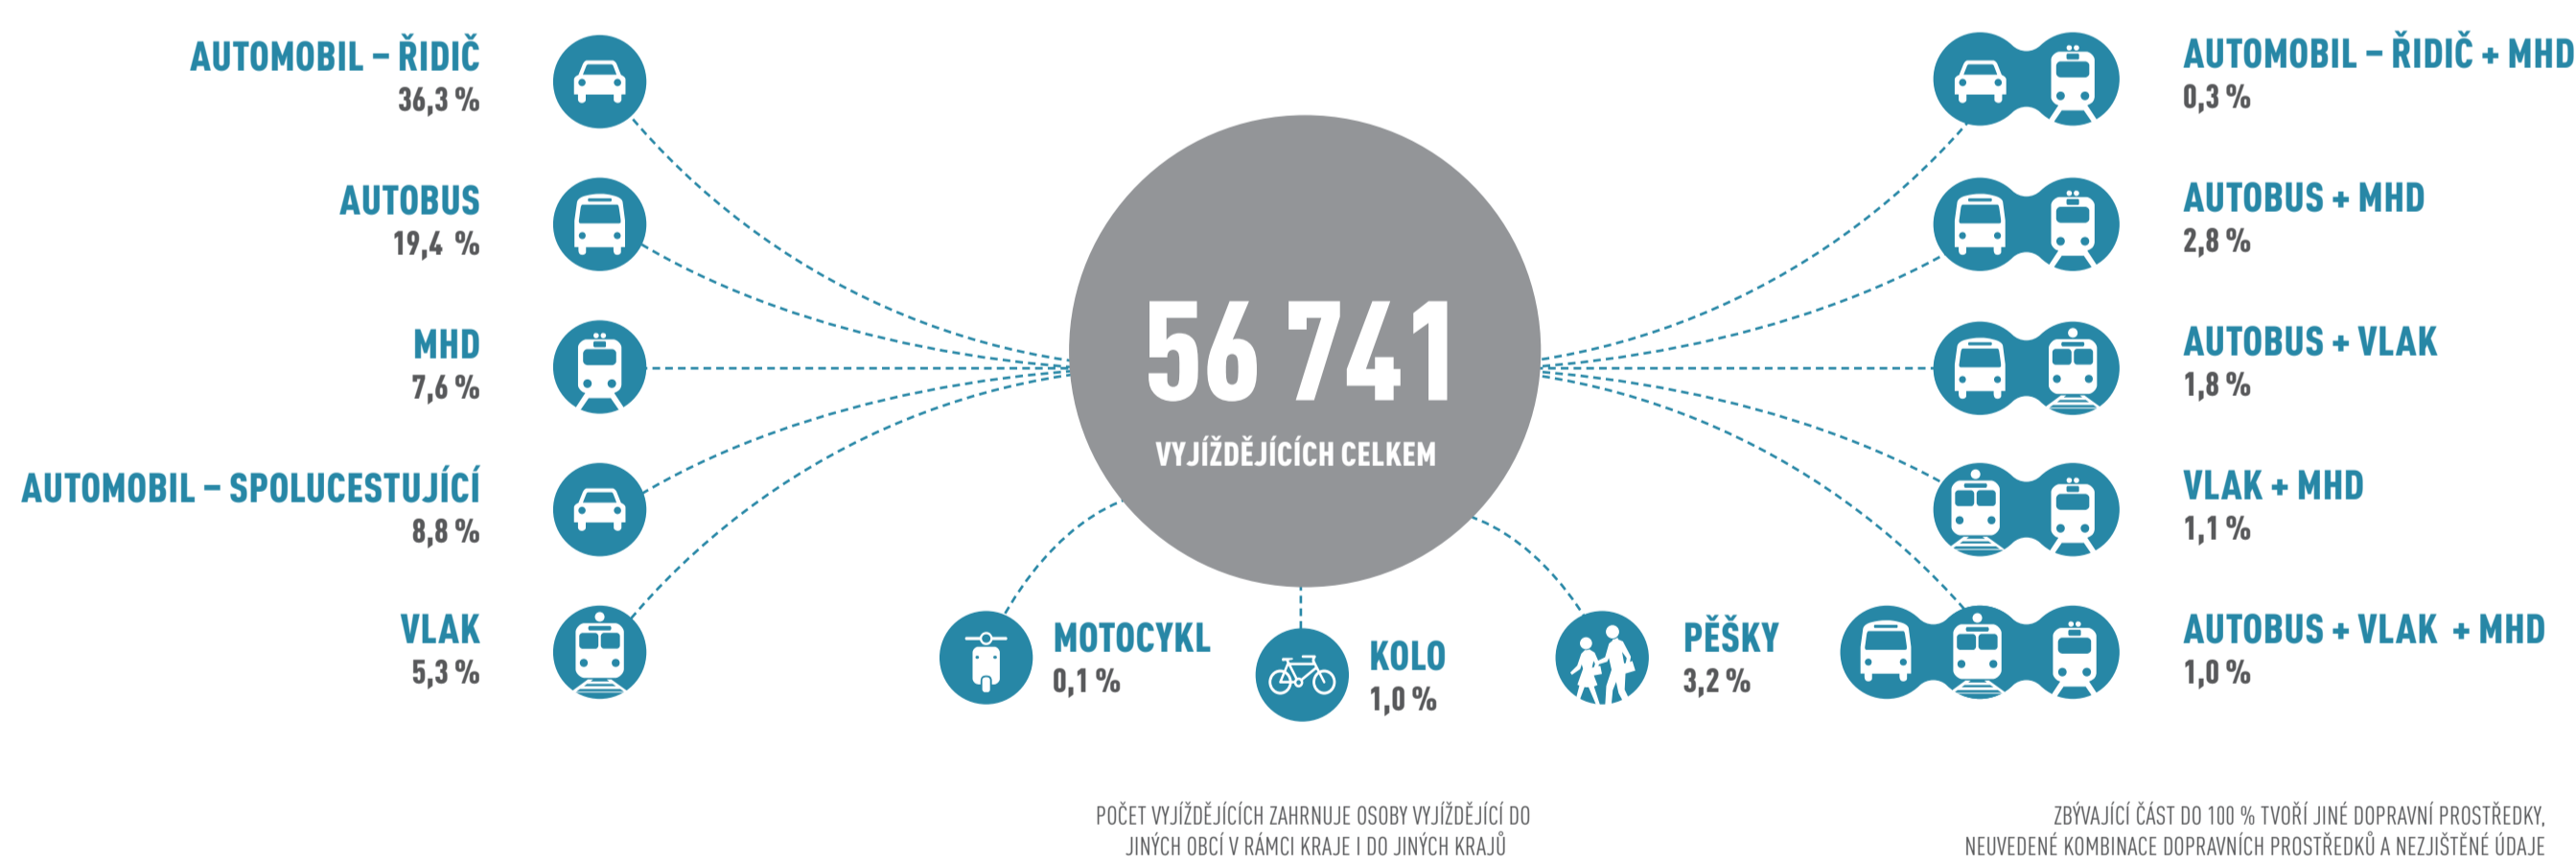

LIBERECKÝ KRAJ

432 439 OBYVATEL

HOSPODAŘÍCÍ DOMÁCNOSTI

VĚKOVÉ SLOŽENÍ OBYVATELSTVA

PODLE POHLAVÍ A RODINNÉHO STAVU

EKONOMICKÁ AKTIVITA

VYJÍŽDKA DO ZAMĚŠTNÁNÍ A ŠKOLY

VELIKOST OBCÍ PODLE POČTU OBYVATEL

PRŮMĚRNÝ VĚK OBYVATEL V OBCÍCH

VZDĚLANOSTNÍ STRUKTURA

OSOB VE VĚKU 15 LET A VÍCE

NÁBOŽENSKÁ VÍRA

ČÍSLO
SČÍTÁNÍ LIDU,
DOMŮ A BYTŮ
2011

ČESKÝ
STATISTICKÝ
ÚŘAD

DATA ZE SČÍTÁNÍ LIDU, DOMŮ A BYTŮ 2011 (STAV K 26. BŘEZNU 2011)