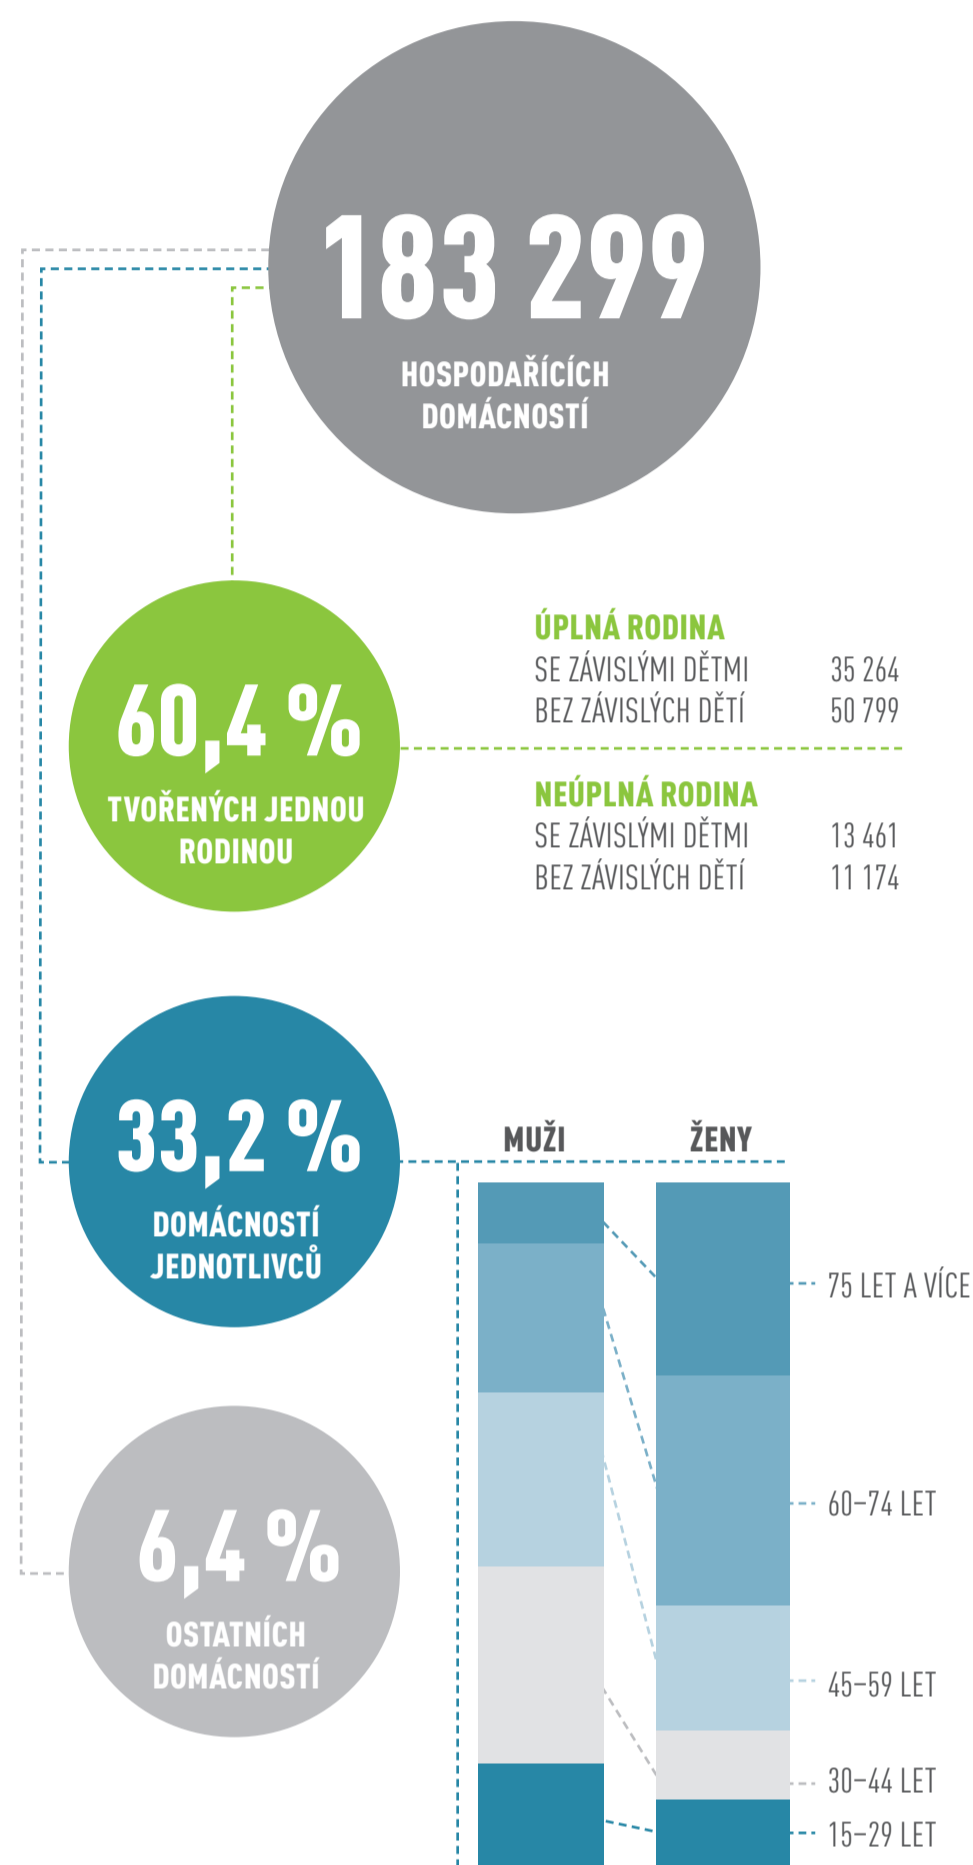

LIBERECKÝ KRAJ

432 439 OBYVATEL

HOSPODAŘÍCÍ DOMÁCNOSTI

VĚKOVÉ SLOŽENÍ OBYVATELSTVA

PODLE POHLAVÍ A RODINNÉHO STAVU

EKONOMICKÁ AKTIVITA

VYJÍŽDKA DO ZAMĚŠTNÁNÍ A ŠKOLY

VELIKOST OBCÍ PODLE POČTU OBYVATEL

PRŮMĚRNÝ VĚK OBYVATEL V OBCÍCH

VZDĚLANOSTNÍ STRUKTURA

OSOB VE VĚKU 15 LET A VÍCE

NÁBOŽENSKÁ VÍRA

ČÍSLO
SČÍTÁNÍ LIDU,
DOMŮ A BYTŮ
2011

ČESKÝ
STATISTICKÝ
ÚŘAD

DATA ZE SČÍTÁNÍ LIDU, DOMŮ A BYTŮ 2011 (STAV K 26. BŘEZNU 2011)