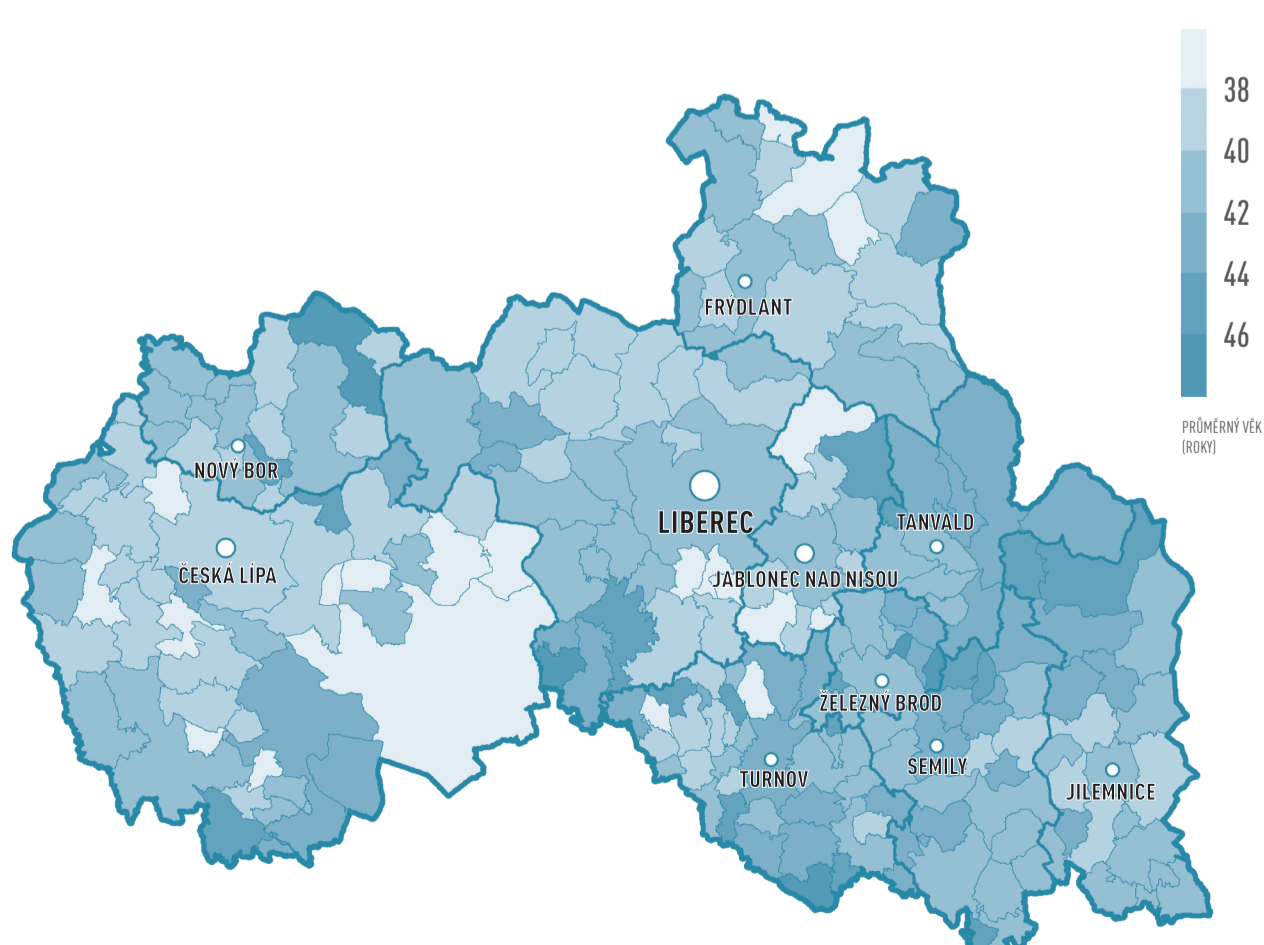

LIBERECKÝ KRAJ

432 439 OBYVATEL

HOSPODAŘÍCÍ DOMÁCNOSTI

VĚKOVÉ SLOŽENÍ OBYVATELSTVA

PODLE POHLAVÍ A RODINNÉHO STAVU

EKONOMICKÁ AKTIVITA

VYJÍŽDKA DO ZAMĚŠTNÁNÍ A ŠKOLY

VELIKOST OBCÍ PODLE POČTU OBYVATEL

PRŮMĚRNÝ VĚK OBYVATEL V OBCÍCH

VZDĚLANOSTNÍ STRUKTURA

OSOB VE VĚKU 15 LET A VÍCE

NÁBOŽENSKÁ VÍRA

ČÍSLO
SČÍTÁNÍ LIDU,
DOMŮ A BYTŮ
2011

ČESKÝ
STATISTICKÝ
ÚŘAD

DATA ZE SČÍTÁNÍ LIDU, DOMŮ A BYTŮ 2011 (STAV K 26. BŘEZNU 2011)