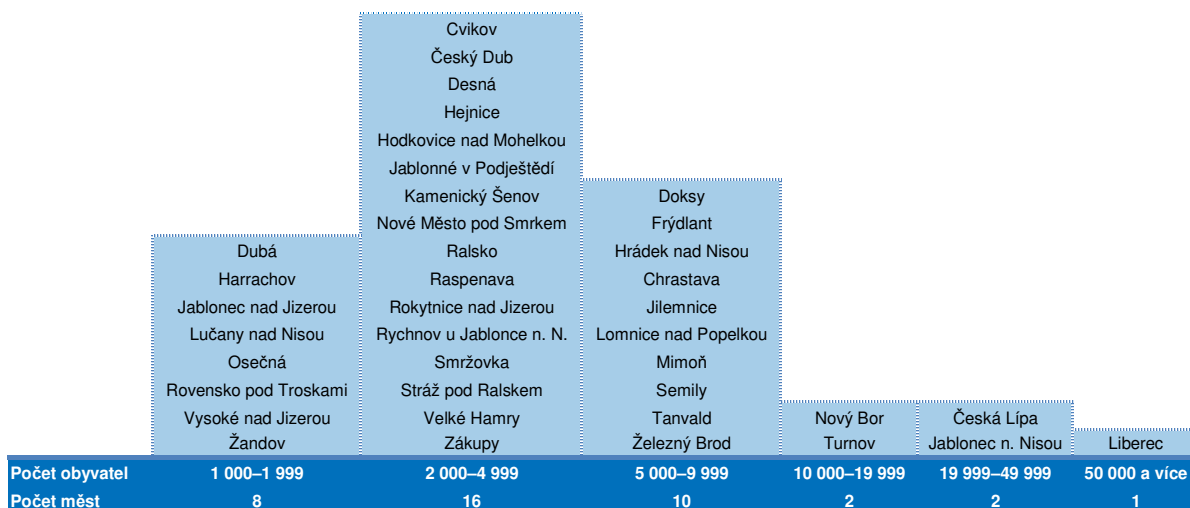

KOMENTÁŘ

Podle stavu k 1. 1. 2018 bylo v České republice celkem 605 měst, ve kterých žilo 7 346 931 obyvatel (tj. 69,0 % z celkového počtu 10 649 800 obyvatel). Nejlidnatějším městem byla s 1 308 632 obyvateli Praha, naopak nejmenším z pohledu počtu obyvatel město Přebuz v okrese Sokolov se 73 obyvateli. Mezi 50 největších měst v České republice patří také Jablonec nad Nisou (23. místo a 45 802 obyvatel) a Česká Lípa (27. místo a 37 444 obyvatel), mezi 100 největších měst se zařadilo ještě město Turnov (91. místo a 14 334 obyvatel).

Struktura měst podle počtu obyvatel v Libereckém kraji v roce 2018

(seznam měst podle stavu k 1. 1. 2018)

Kontakt:

Bc. Stanislava Riegerová
Krajská správa ČSÚ v Liberci
Oddělení informačních služeb
e-mail: infoservislbc@czso.cz
tel.: 485 238 811

Tabulkové přílohy: