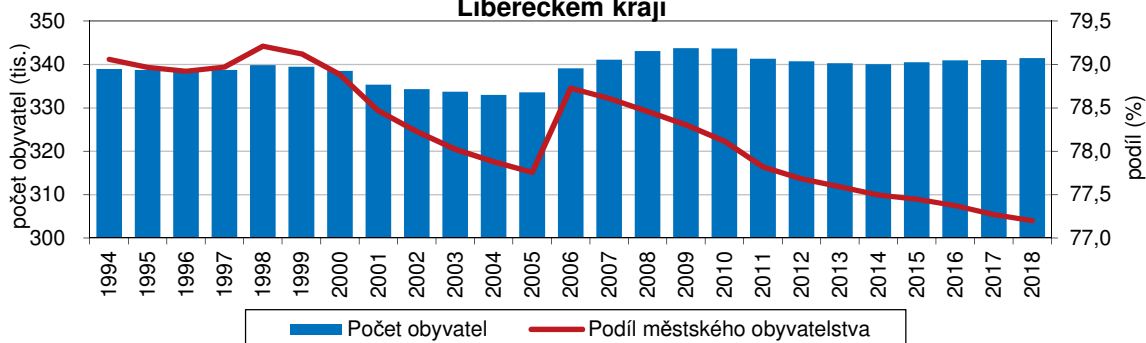

Počet obyvatel ve městech a podíl městského obyvatelstva v Libereckém kraji