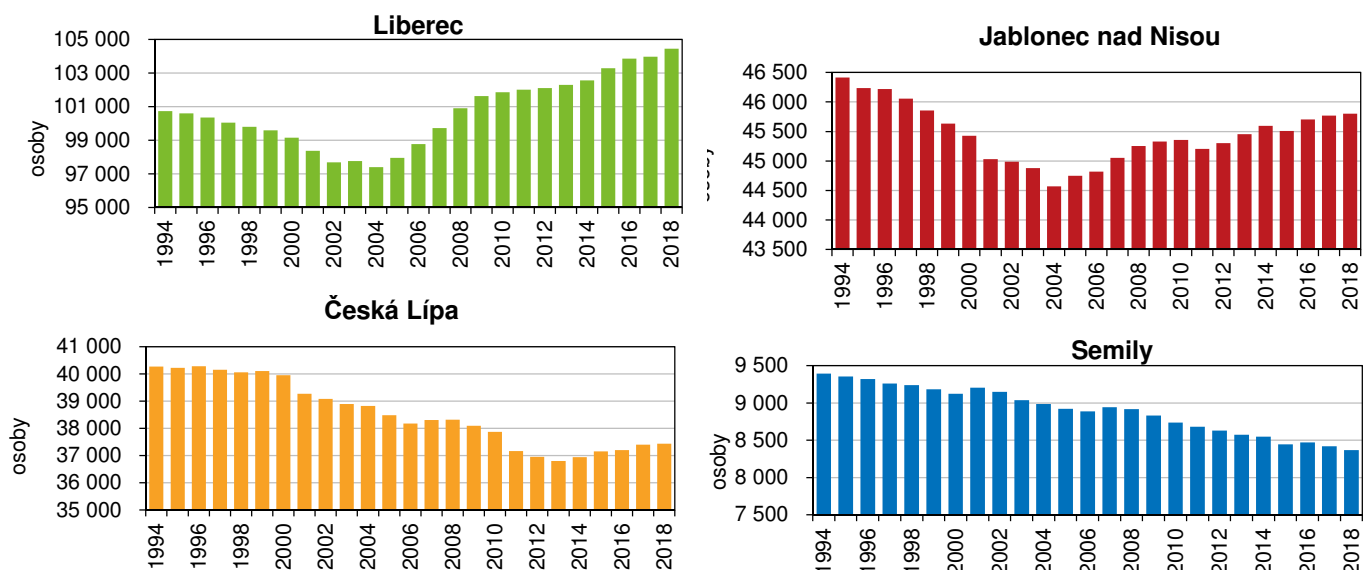

### Obyvatelstvo ve městech Libereckého kraje v roce 2018 (předběžné údaje)

K 31. 12. 2018 žilo ve 39 městech Libereckého kraje 341 510 obyvatel, tj. o 515 osob (0,2 %) více než na konci roku 2017. Počet městských obyvatel vzrostl zásluhou stěhování – počet přistěhovaných převýšil počet vystěhovaných o 548 osob. Záporné saldo bylo vykázáno v případě přirozené měny, počet zemřelých přesáhl počet živě narozených o 33 osob. Podíl městského obyvatelstva nepatrně poklesl, a to o 0,1 procentního bodu na 77,2 %.

**Pohyb obyvatel ve městech Libereckého kraje na 1 000 obyvatel v roce 2018**

Celkový absolutní přírůstek byl vykázán v 18 městech Libereckého kraje. Absolutně nejvyšší přírůstek byl dosažen v Liberci (o 466 osob), v přepočtu na 1 000 obyvatel v Hodkovicích nad

## KOMENTÁŘ

Mohelkou (+19,1 osob). V 19 městech došlo k meziročnímu úbytku počtu obyvatel. Nejvyšší absolutní ztrátu zaznamenaly Semily (-54 obyvatel), relativně nejvíce obyvatel ubylo v Desné (-15,4 osob na 1 000 obyvatel). Ve městech Harrachov a Raspenava se údaj o počtu obyvatel ve srovnání s koncem roku 2017 nezměnil.

### Vývoj počtu obyvatel v okresních městech Libereckého kraje

Kladného výsledku přirozené měny dosáhlo 15 měst, záporného 22 města a ve dvou případech (Osečná a Rovensko pod Troskami) se počet živě narozených rovnal počtu zemřelých. Stěhováním nové obyvatel získalo 21 měst. Pouze v 8 městech bylo zároveň vykázáno kladné přirozené a migrační saldo, 10 měst registrovalo snížení počtu obyvatel jak v důsledku přirozené měny, tak stěhováním obyvatel.