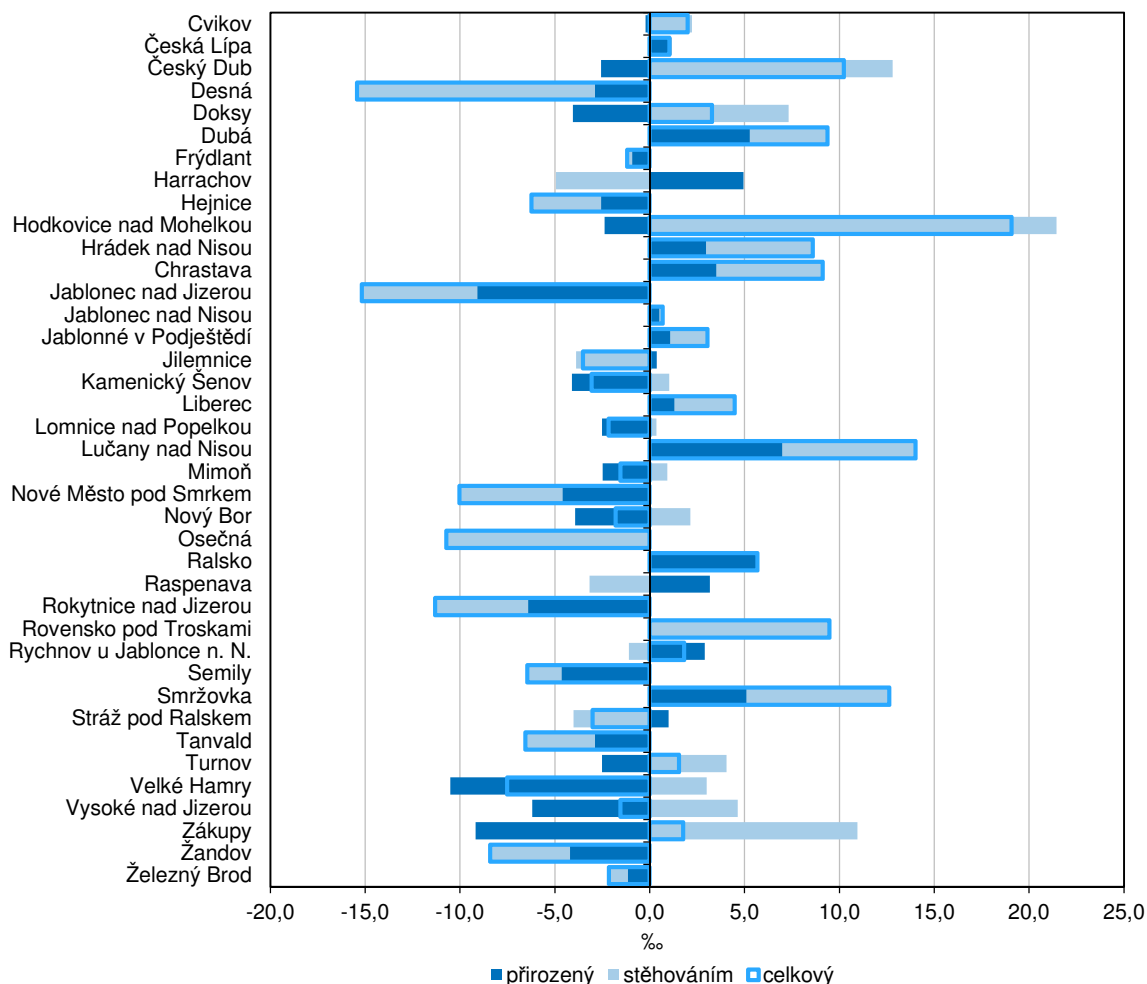

### Obyvatelstvo ve městech Libereckého kraje v roce 2018 (předběžné údaje)

K 31. 12. 2018 žilo ve 39 městech Libereckého kraje 341 510 obyvatel, tj. o 515 osob (0,2 %) více než na konci roku 2017. Počet městských obyvatel vzrostl zásluhou stěhování – počet přistěhovaných převýšil počet vystěhovaných o 548 osob. Záporné saldo bylo vykázáno v případě přirozené měny, počet zemřelých přesáhl počet živě narozených o 33 osob. Podíl městského obyvatelstva nepatrně poklesl, a to o 0,1 procentního bodu na 77,2 %.

**Pohyb obyvatel ve městech Libereckého kraje na 1 000 obyvatel v roce 2018**

Celkový absolutní přírůstek byl vykázán v 18 městech Libereckého kraje. Absolutně nejvyšší přírůstek byl dosažen v Liberci (o 466 osob), v přepočtu na 1 000 obyvatel v Hodkovicích nad

## KOMENTÁŘ

Mohelkou (+19,1 osob). V 19 městech došlo k meziročnímu úbytku počtu obyvatel. Nejvyšší absolutní ztrátu zaznamenaly Semily (-54 obyvatel), relativně nejvíce obyvatel ubylo v Desné (-15,4 osob na 1 000 obyvatel). Ve městech Harrachov a Raspenava se údaj o počtu obyvatel ve srovnání s koncem roku 2017 nezměnil.

### Vývoj počtu obyvatel v okresních městech Libereckého kraje

Kladného výsledku přirozené měny dosáhlo 15 měst, záporného 22 města a ve dvou případech (Osečná a Rovensko pod Troskami) se počet živě narozených rovnal počtu zemřelých. Stěhováním nové obyvatel získalo 21 měst. Pouze v 8 městech bylo zároveň vykázáno kladné přirozené a migrační saldo, 10 měst registrovalo snížení počtu obyvatel jak v důsledku přirozené měny, tak stěhováním obyvatel.