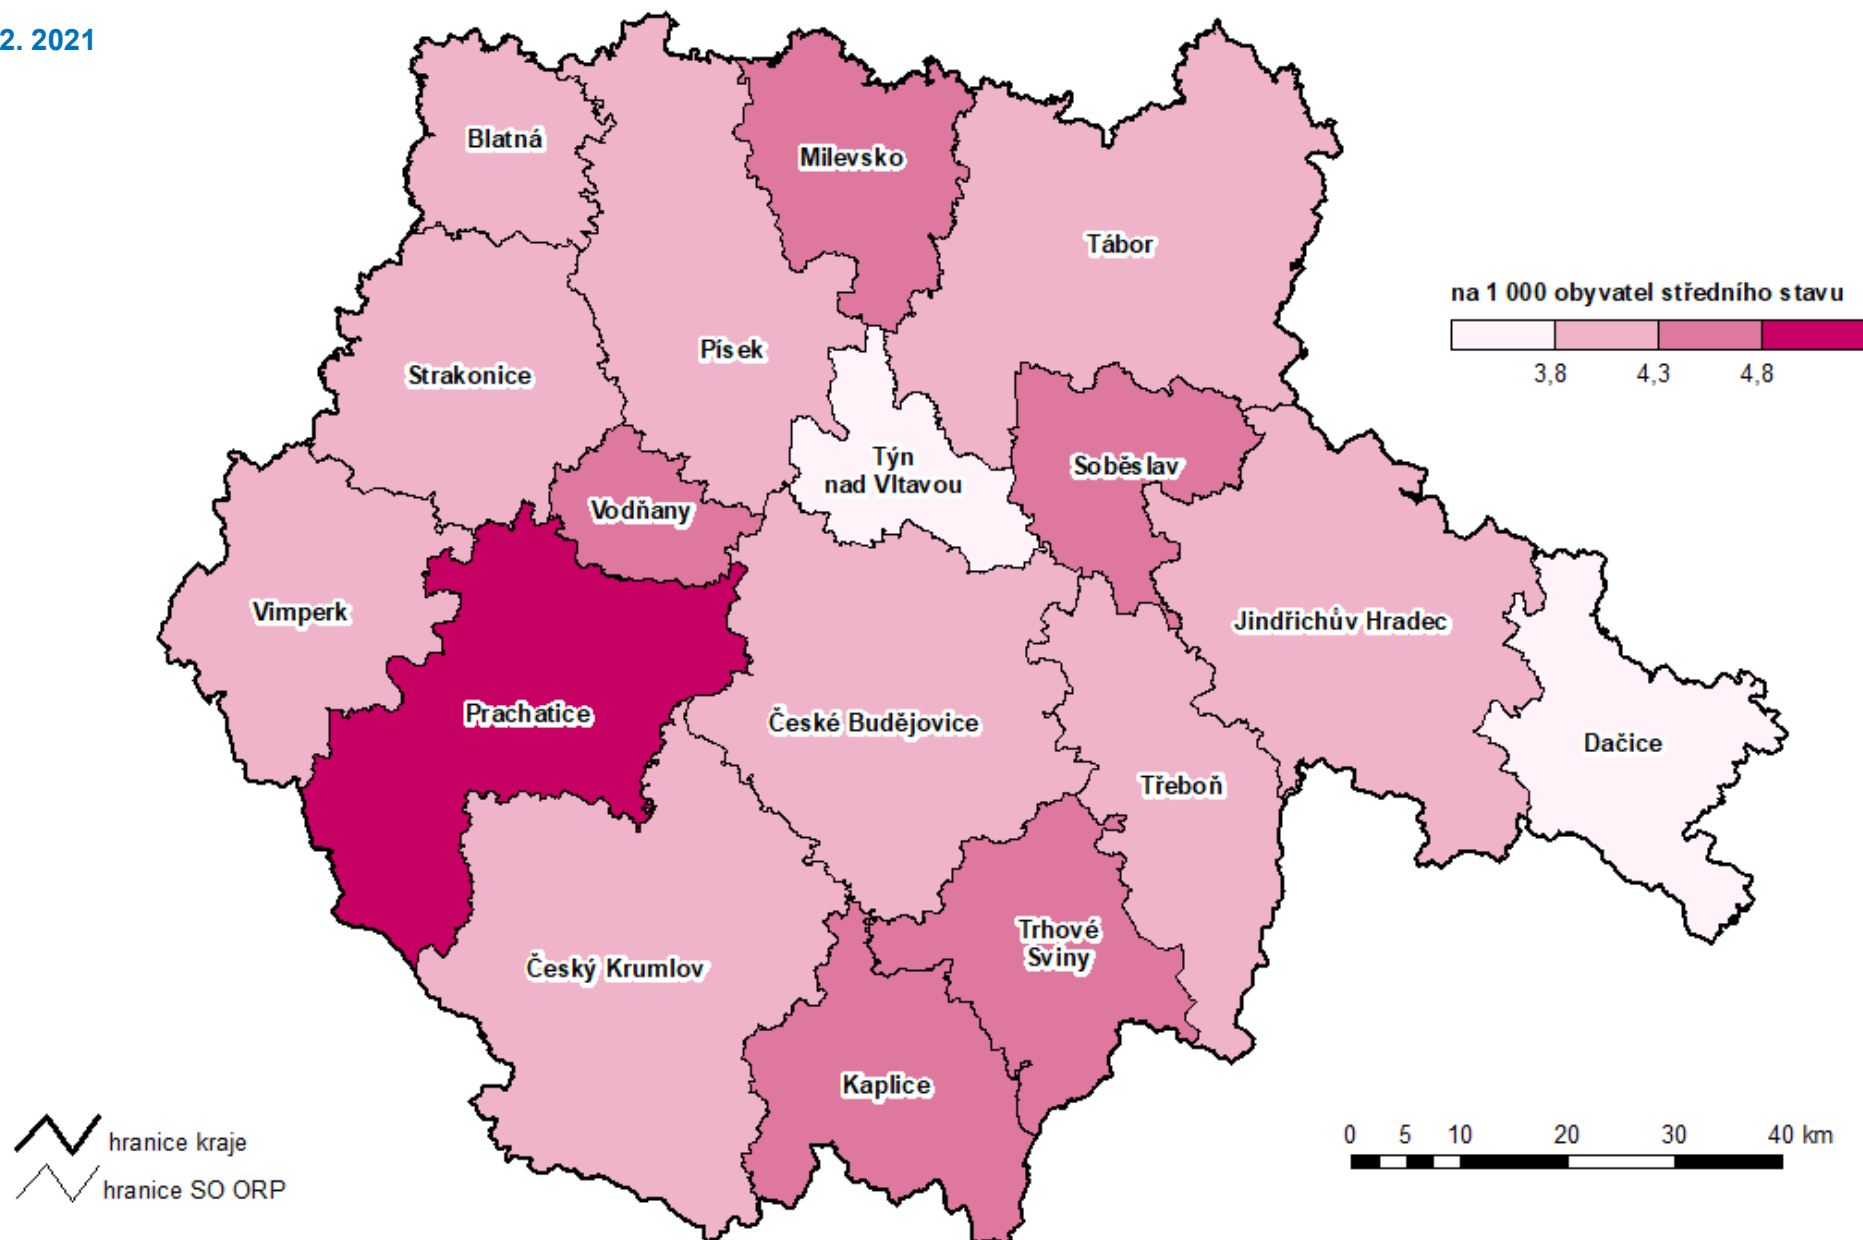

GRAFICKÉ SROVNÁNÍ SPRÁVNÍCH OBVODŮ OBCÍ S ROZŠÍŘENOU PŮSOBNOSTÍ V JIHOČESKÉM KRAJI V ROCE 2021

Oddělení informačních služeb a správy registrů

Prosinec 2022

Hustota obyvatel

k 31. 12. 2021

Podíl městského obyvatelstva

k 31. 12. 2021

Celkový přírůstek/úbytek obyvatel

k 31. 12. 2021

Sňatečnost

k 31. 12. 2021

Rozvodovost

k 31. 12. 2021

Porodnost

k 31. 12. 2021

Úmrtnost

k 31. 12. 2021

Průměrný věk

k 31. 12. 2021

Index stáří

k 31. 12. 2021

Index stáří vyjadřuje počet osob ve věku 65 a více let na 100 dětí do 15 let