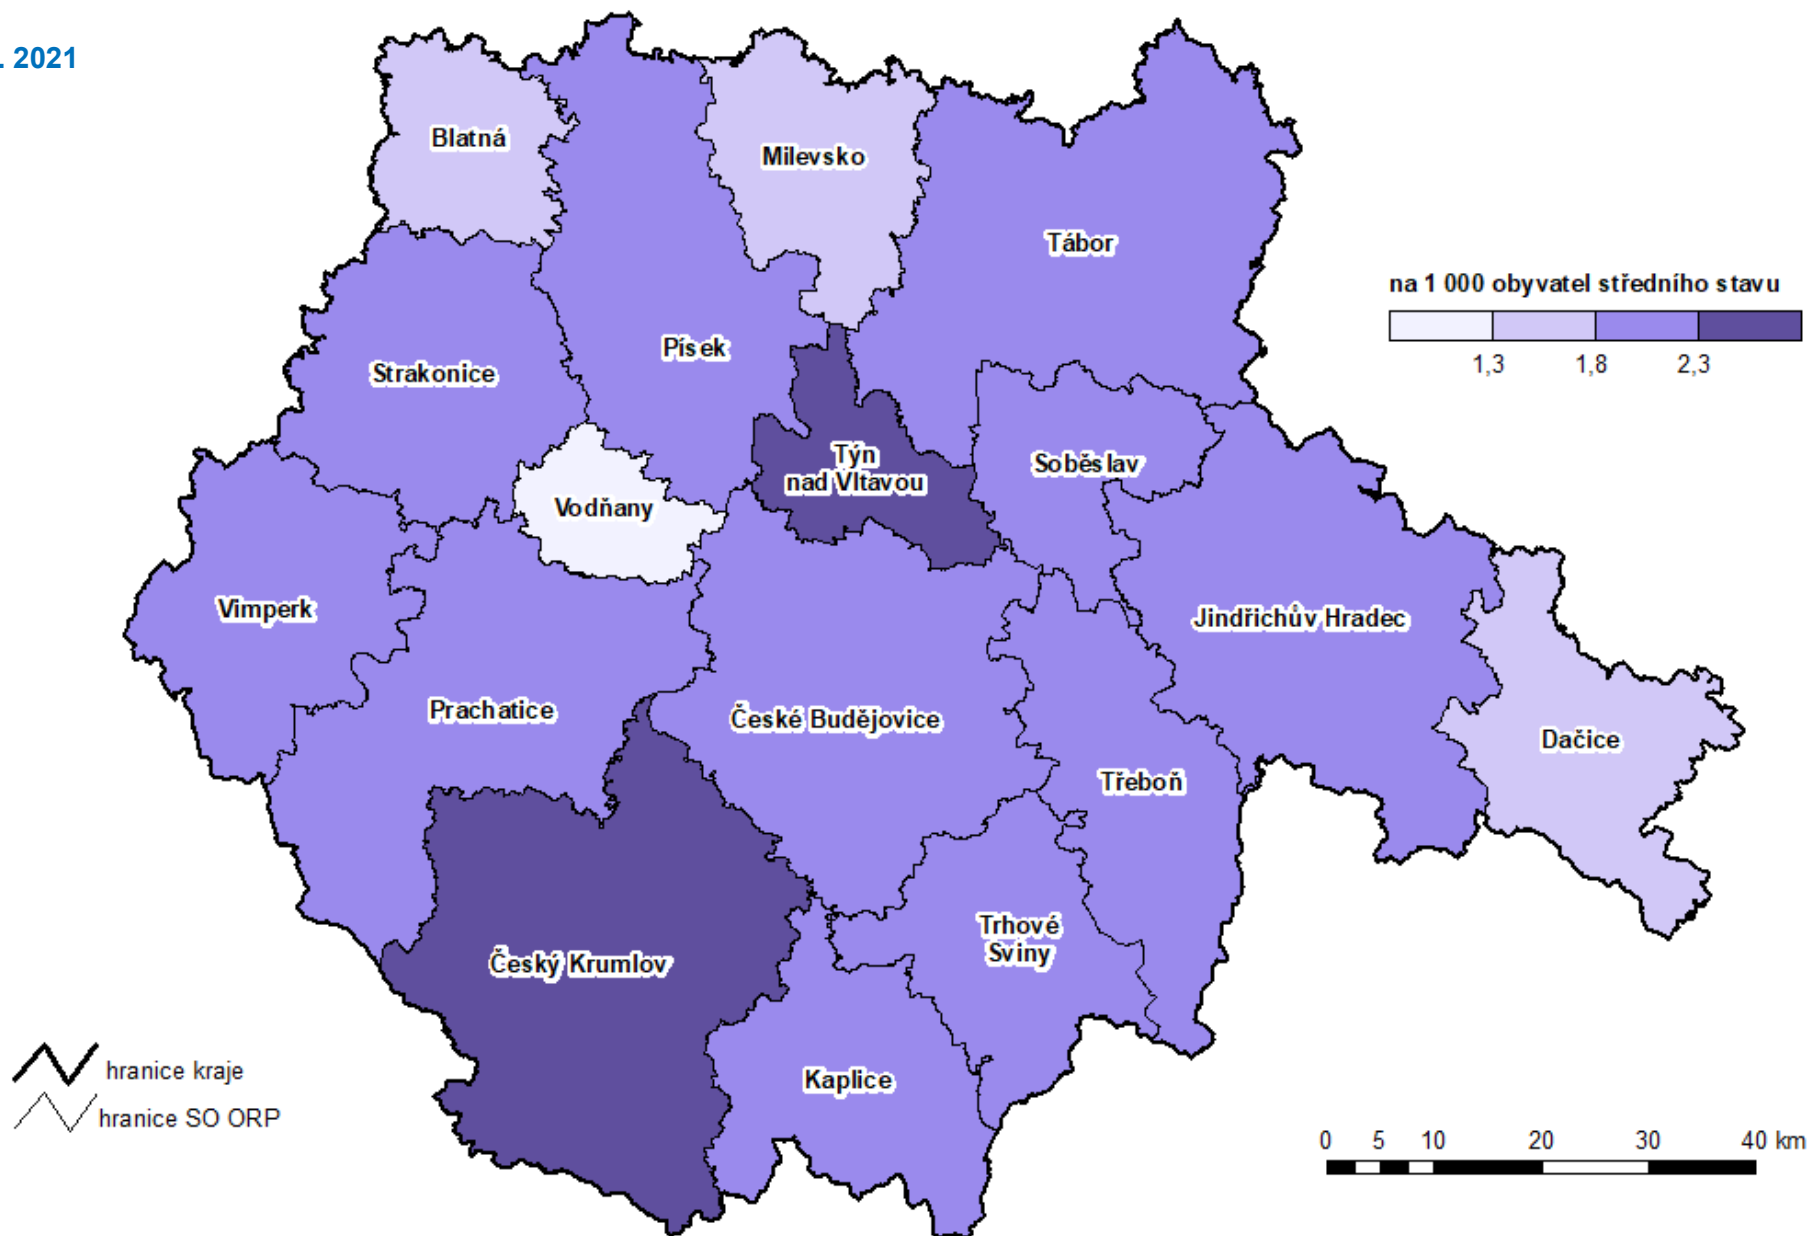

GRAFICKÉ SROVNÁNÍ SPRÁVNÍCH OBVODŮ OBCÍ S ROZŠÍŘENOU PŮSOBNOSTÍ V JIHOČESKÉM KRAJI V ROCE 2021

Oddělení informačních služeb a správy registrů

Prosinec 2022

Hustota obyvatel

k 31. 12. 2021

Podíl městského obyvatelstva

k 31. 12. 2021

Celkový přírůstek/úbytek obyvatel

k 31. 12. 2021

Sňatečnost

k 31. 12. 2021

Rozvodovost

k 31. 12. 2021

Porodnost

k 31. 12. 2021

Úmrtnost

k 31. 12. 2021

Průměrný věk

k 31. 12. 2021

Index stáří

k 31. 12. 2021

Index stáří vyjadřuje počet osob ve věku 65 a více let na 100 dětí do 15 let