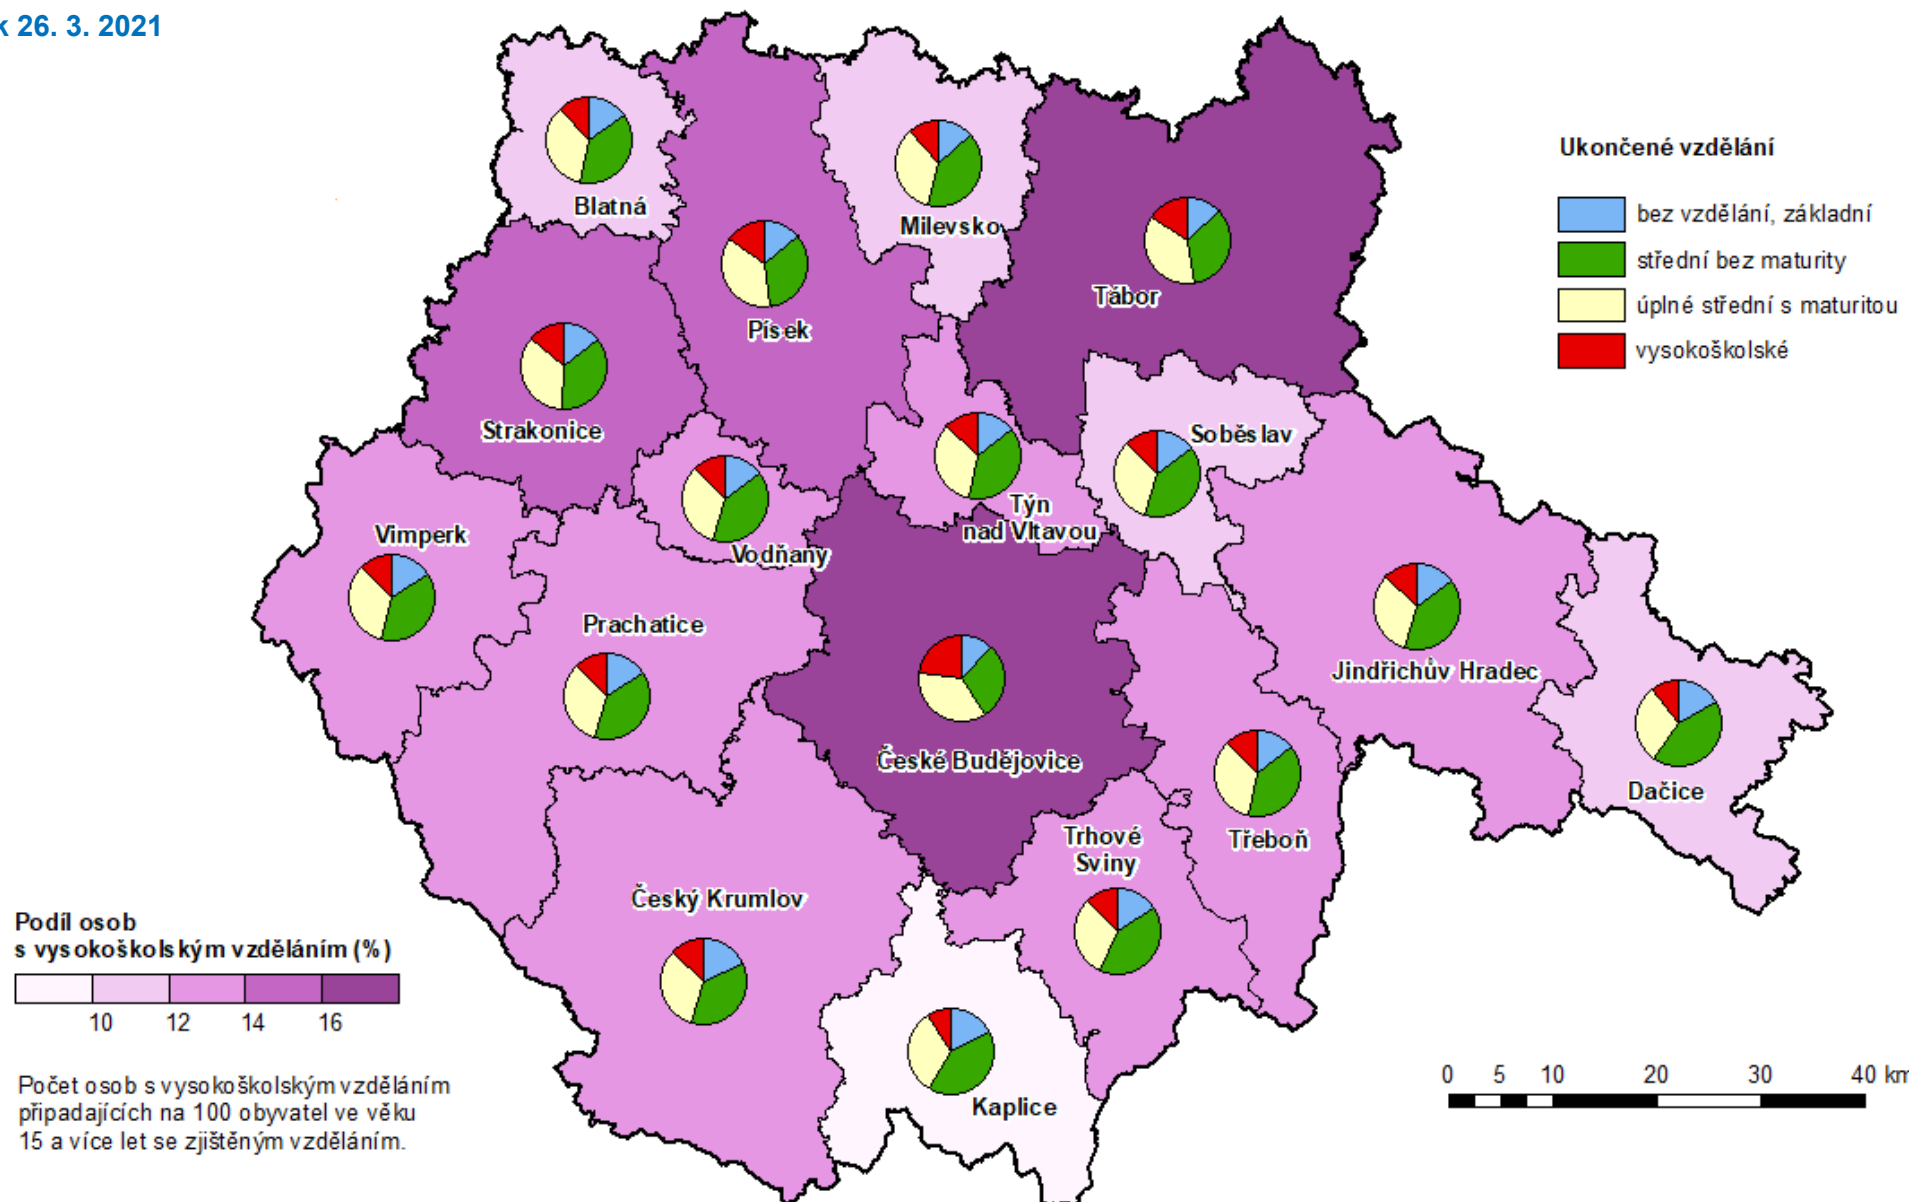

k 31. 12. 2021

Úmrtnost

k 31. 12. 2021

Průměrný věk

k 31. 12. 2021

Index stáří

k 31. 12. 2021

Index stáří vyjadřuje počet osob ve věku 65 a více let na 100 dětí do 15 let

SLDB 2021 – náboženské vyznání, víra

k 26. 3. 2021

SLDB 2021 – ukončené vzdělání

k 26. 3. 2021

SLDB 2021 – počet osob v bytě

k 26. 3. 2021

Bilance půdy

k 1. 1. 2021