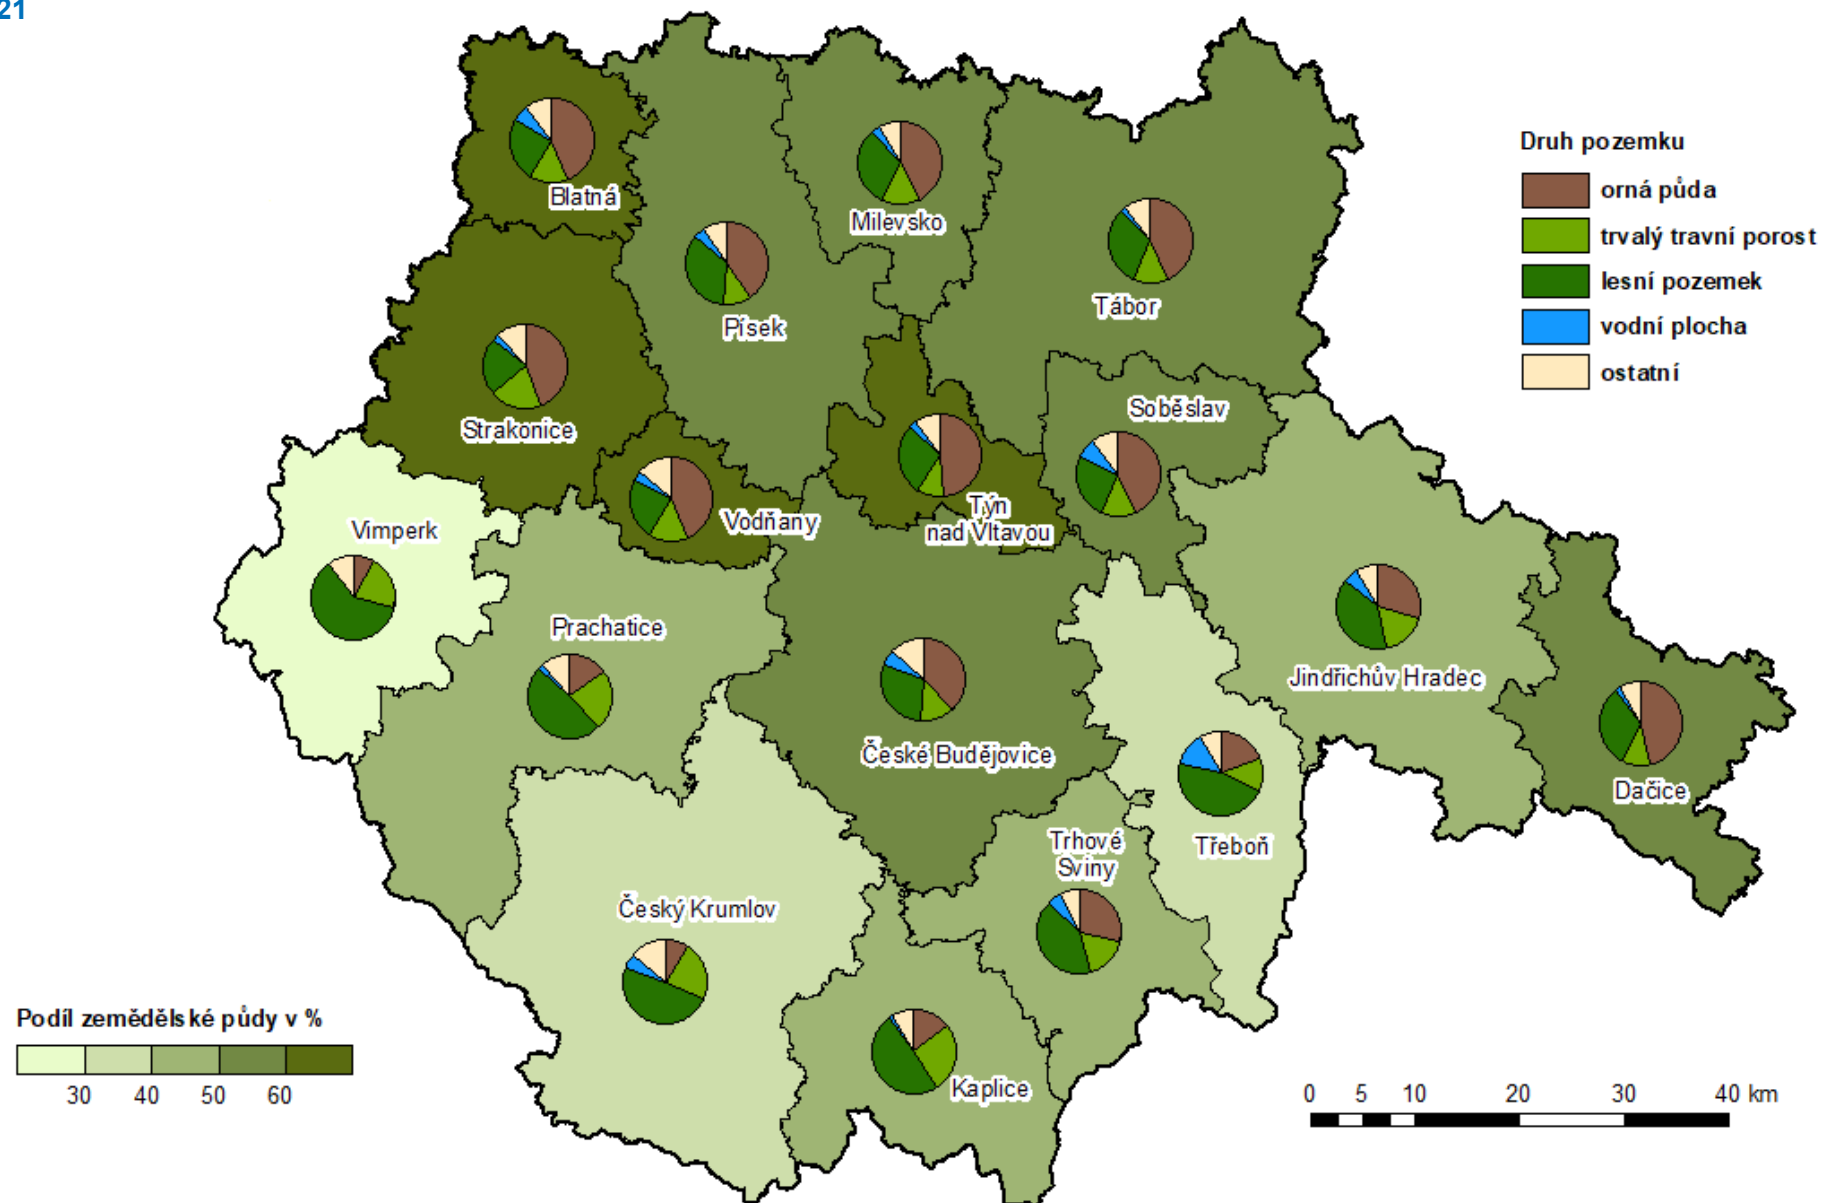

k 31. 12. 2021

Úmrtnost

k 31. 12. 2021

Průměrný věk

k 31. 12. 2021

Index stáří

k 31. 12. 2021

Index stáří vyjadřuje počet osob ve věku 65 a více let na 100 dětí do 15 let

SLDB 2021 – náboženské vyznání, víra

k 26. 3. 2021

SLDB 2021 – ukončené vzdělání

k 26. 3. 2021

SLDB 2021 – počet osob v bytě

k 26. 3. 2021

Bilance půdy

k 1. 1. 2021

Orná půda

k 1. 1. 2021

Ekonomické subjekty

k 31. 12. 2021

Hromadná ubytovací zařízení (HUZ)

k 31. 12. 2021

Bytová výstavba

k 31. 12. 2021