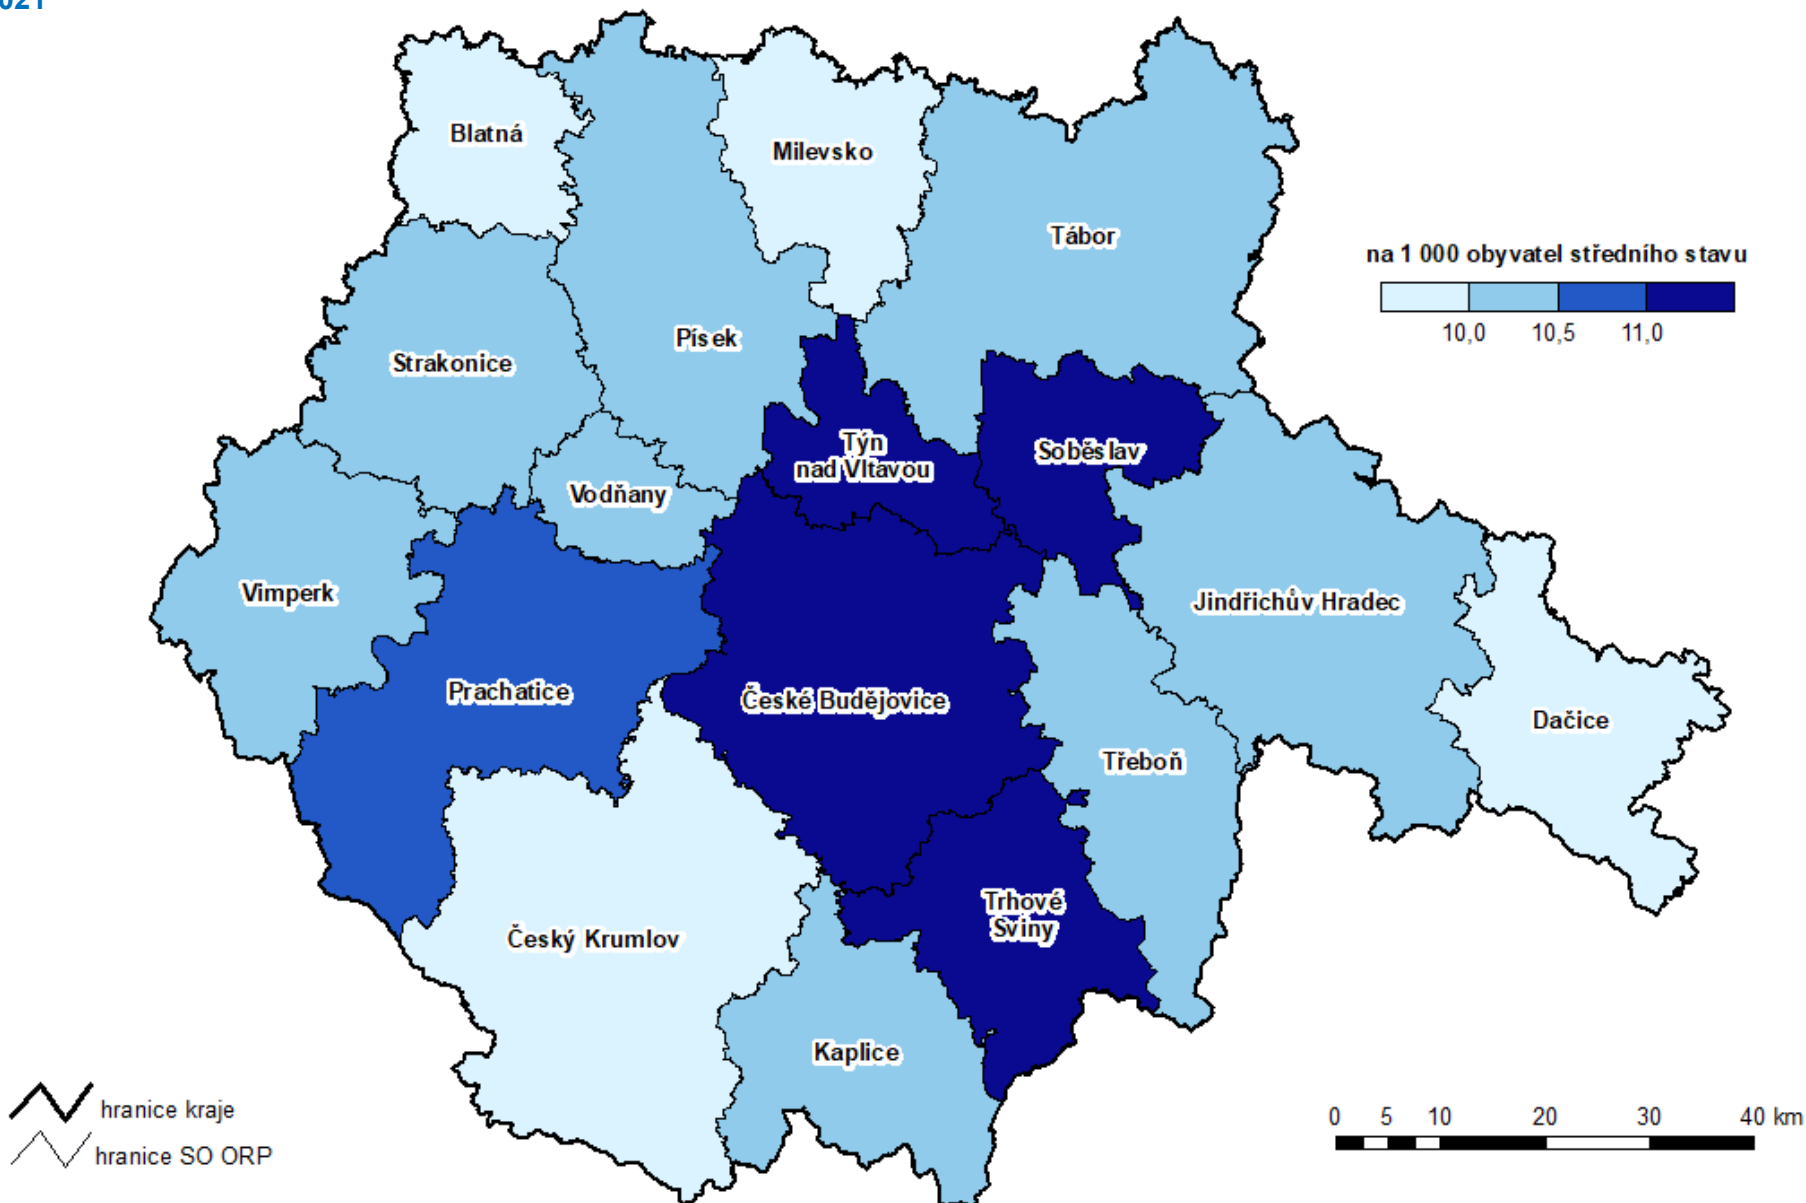

GRAFICKÉ SROVNÁNÍ SPRÁVNÍCH OBVODŮ OBCÍ S ROZŠÍŘENOU PŮSOBNOSTÍ V JIHOČESKÉM KRAJI V ROCE 2021

Oddělení informačních služeb a správy registrů

Prosinec 2022

Hustota obyvatel

k 31. 12. 2021

Podíl městského obyvatelstva

k 31. 12. 2021

Celkový přírůstek/úbytek obyvatel

k 31. 12. 2021

Sňatečnost

k 31. 12. 2021

Rozvodovost

k 31. 12. 2021

Porodnost

k 31. 12. 2021

Úmrtnost

k 31. 12. 2021

Průměrný věk

k 31. 12. 2021

Index stáří

k 31. 12. 2021

Index stáří vyjadřuje počet osob ve věku 65 a více let na 100 dětí do 15 let

SLDB 2021 – náboženské vyznání, víra

k 26. 3. 2021

SLDB 2021 – ukončené vzdělání

k 26. 3. 2021

SLDB 2021 – počet osob v bytě

k 26. 3. 2021

Bilance půdy

k 1. 1. 2021