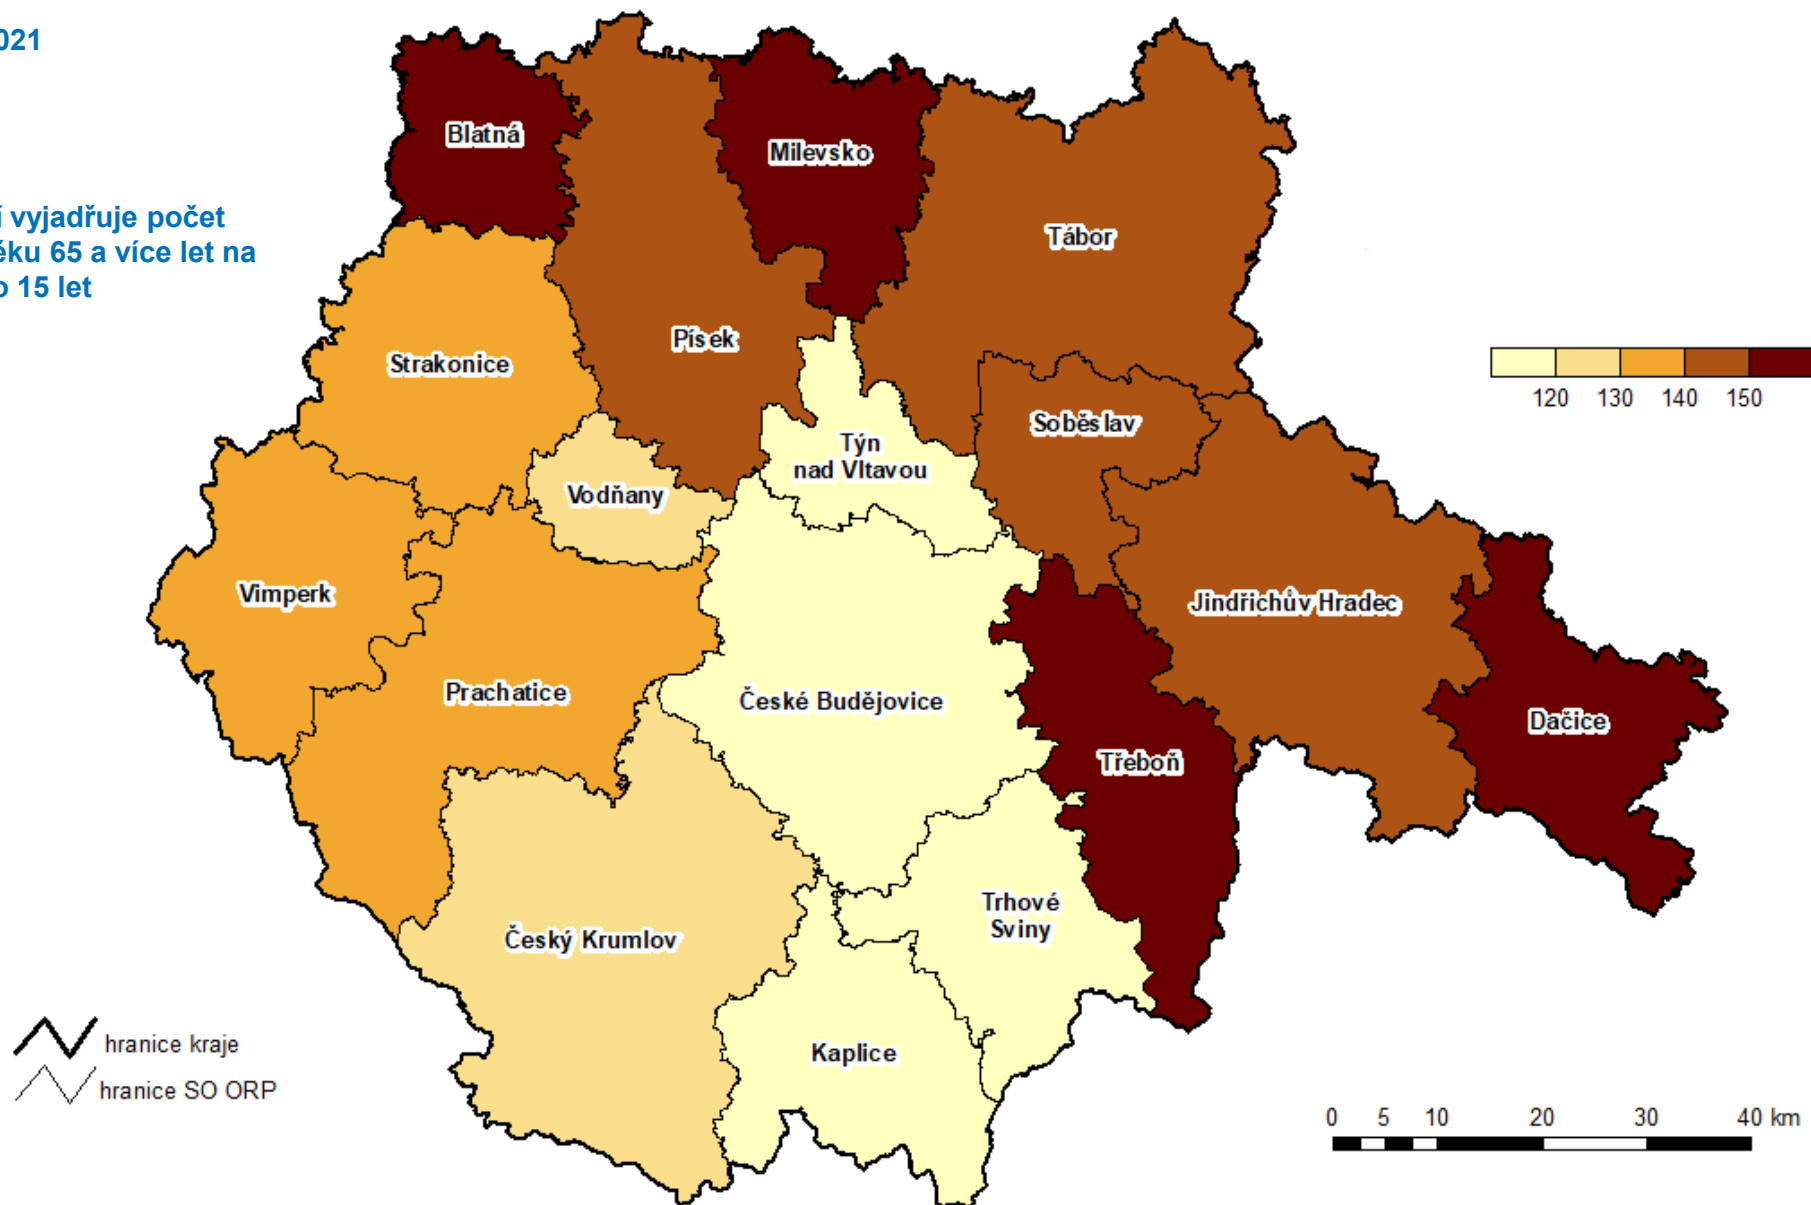

k 31. 12. 2021

Úmrtnost

k 31. 12. 2021

Průměrný věk

k 31. 12. 2021

Index stáří

k 31. 12. 2021

Index stáří vyjadřuje počet osob ve věku 65 a více let na 100 dětí do 15 let

SLDB 2021 – náboženské vyznání, víra

k 26. 3. 2021

SLDB 2021 – ukončené vzdělání

k 26. 3. 2021

SLDB 2021 – počet osob v bytě

k 26. 3. 2021

Bilance půdy

k 1. 1. 2021