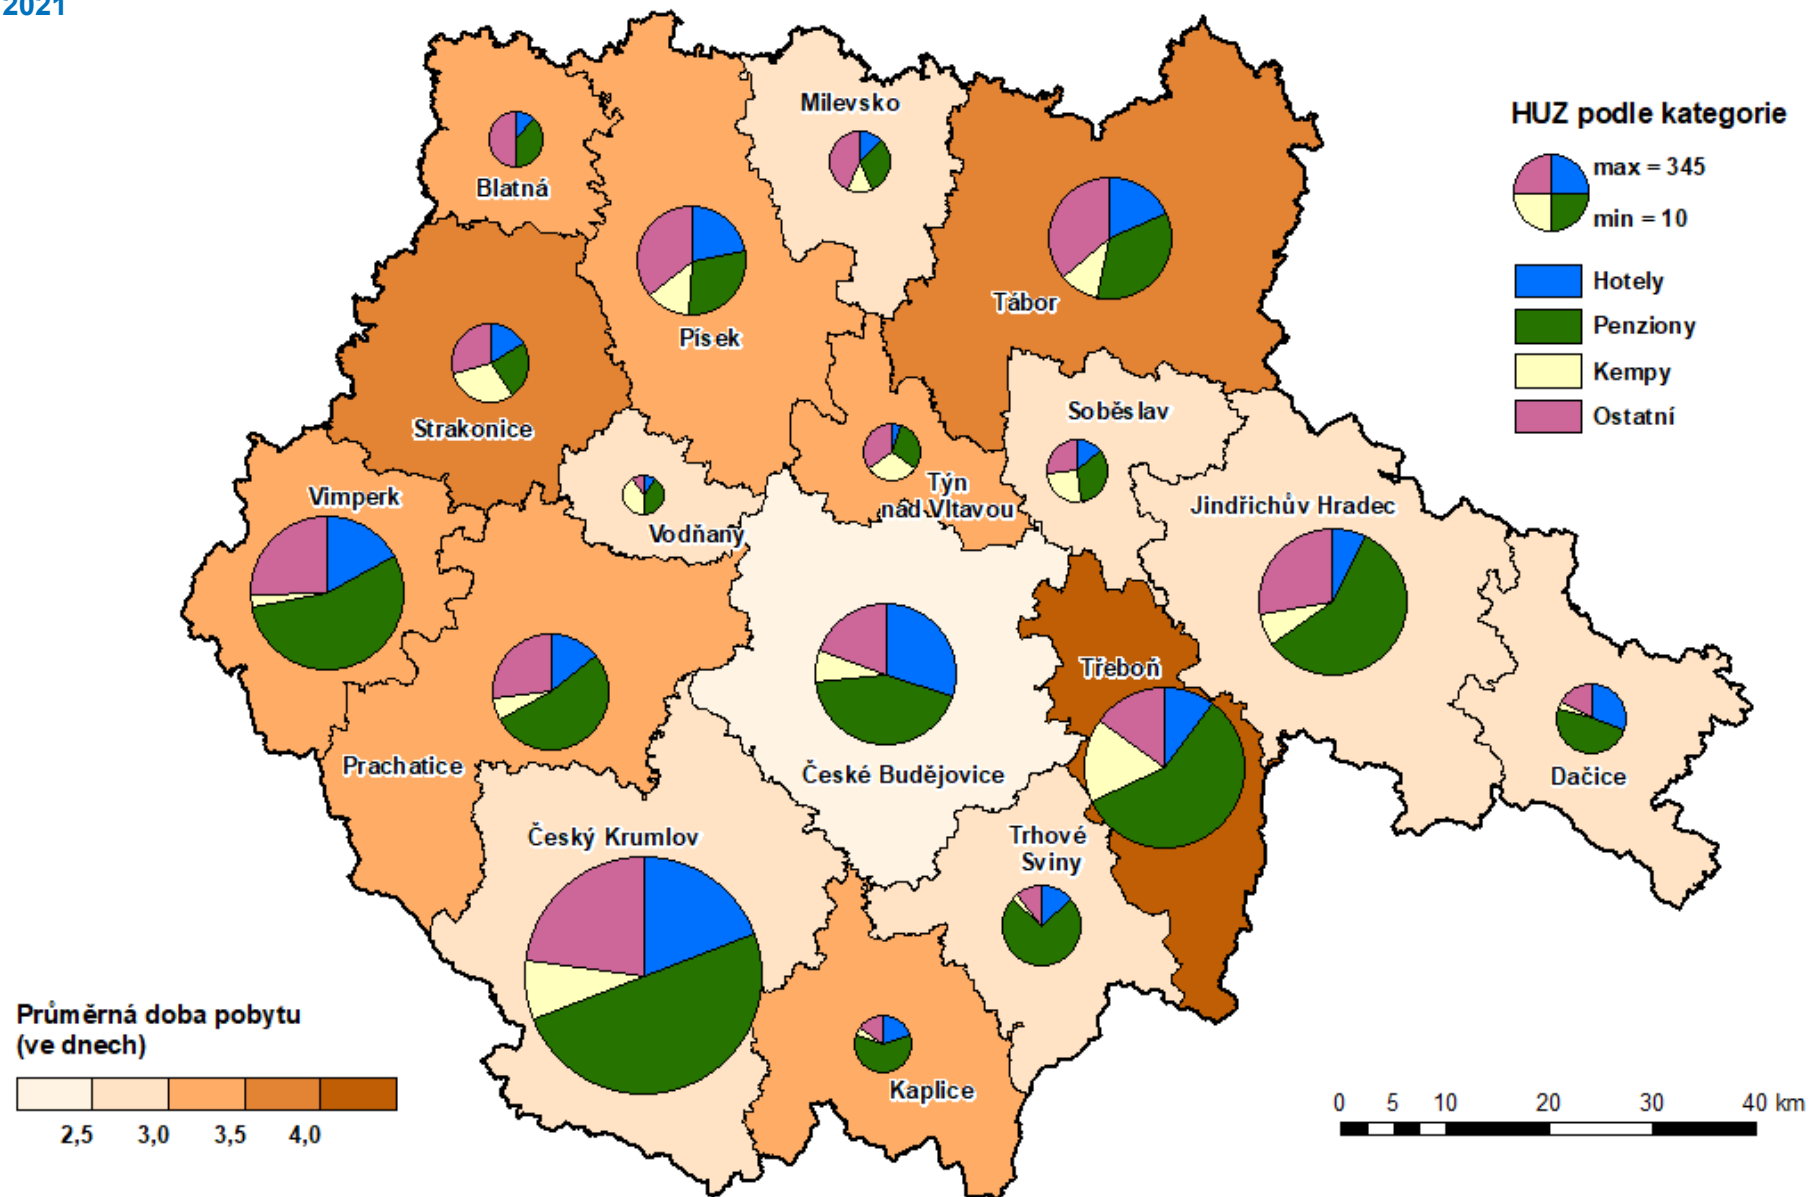

k 31. 12. 2021

Úmrtnost

k 31. 12. 2021

Průměrný věk

k 31. 12. 2021

Index stáří

k 31. 12. 2021

Index stáří vyjadřuje počet osob ve věku 65 a více let na 100 dětí do 15 let

SLDB 2021 – náboženské vyznání, víra

k 26. 3. 2021

SLDB 2021 – ukončené vzdělání

k 26. 3. 2021

SLDB 2021 – počet osob v bytě

k 26. 3. 2021

Bilance půdy

k 1. 1. 2021

Orná půda

k 1. 1. 2021

Ekonomické subjekty

k 31. 12. 2021

Hromadná ubytovací zařízení (HUZ)

k 31. 12. 2021

Bytová výstavba

k 31. 12. 2021