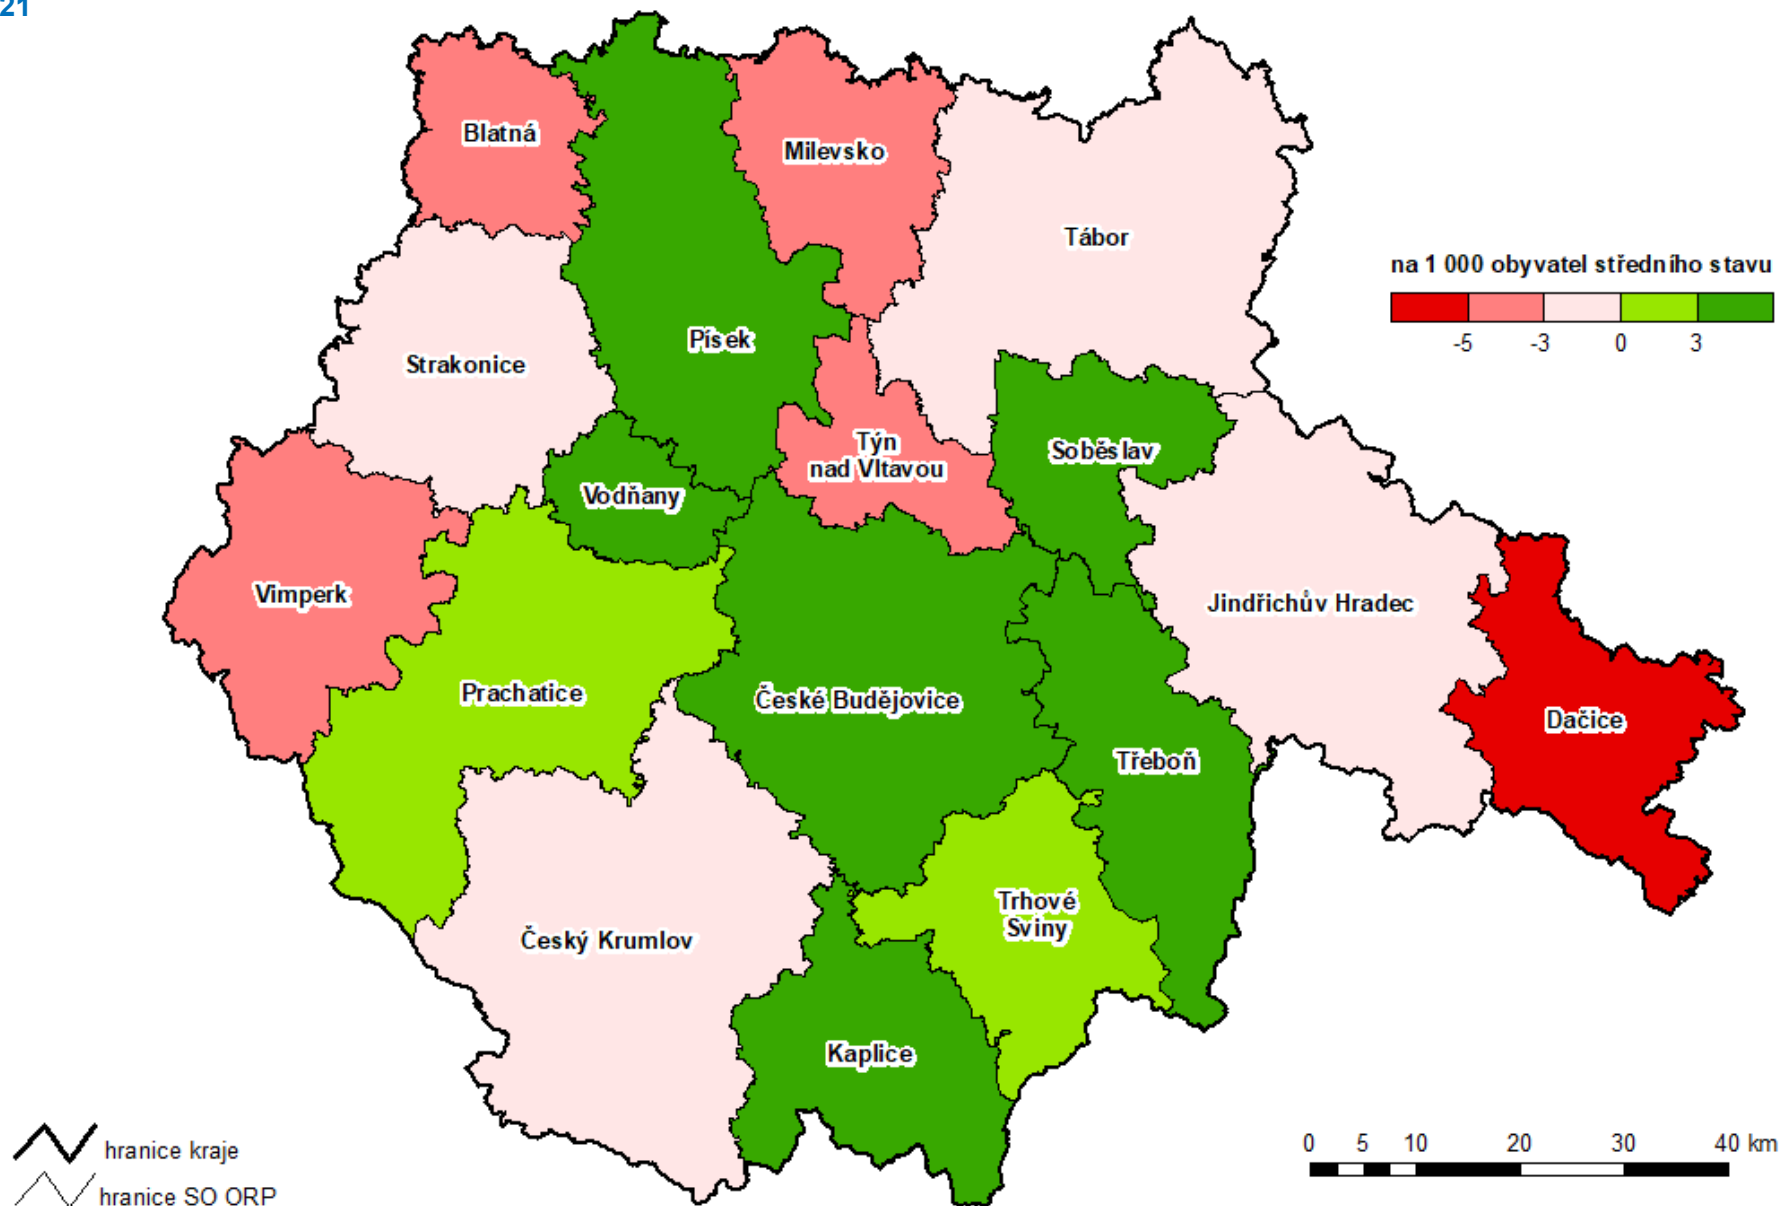

GRAFICKÉ SROVNÁNÍ SPRÁVNÍCH OBVODŮ OBCÍ S ROZŠÍŘENOU PŮSOBNOSTÍ V JIHOČESKÉM KRAJI V ROCE 2021

Oddělení informačních služeb a správy registrů

Prosinec 2022

Hustota obyvatel

k 31. 12. 2021

Podíl městského obyvatelstva

k 31. 12. 2021

Celkový přírůstek/úbytek obyvatel

k 31. 12. 2021

Sňatečnost

k 31. 12. 2021

Rozvodovost

k 31. 12. 2021

Porodnost

k 31. 12. 2021

Úmrtnost

k 31. 12. 2021

Průměrný věk

k 31. 12. 2021

Index stáří

k 31. 12. 2021

Index stáří vyjadřuje počet osob ve věku 65 a více let na 100 dětí do 15 let