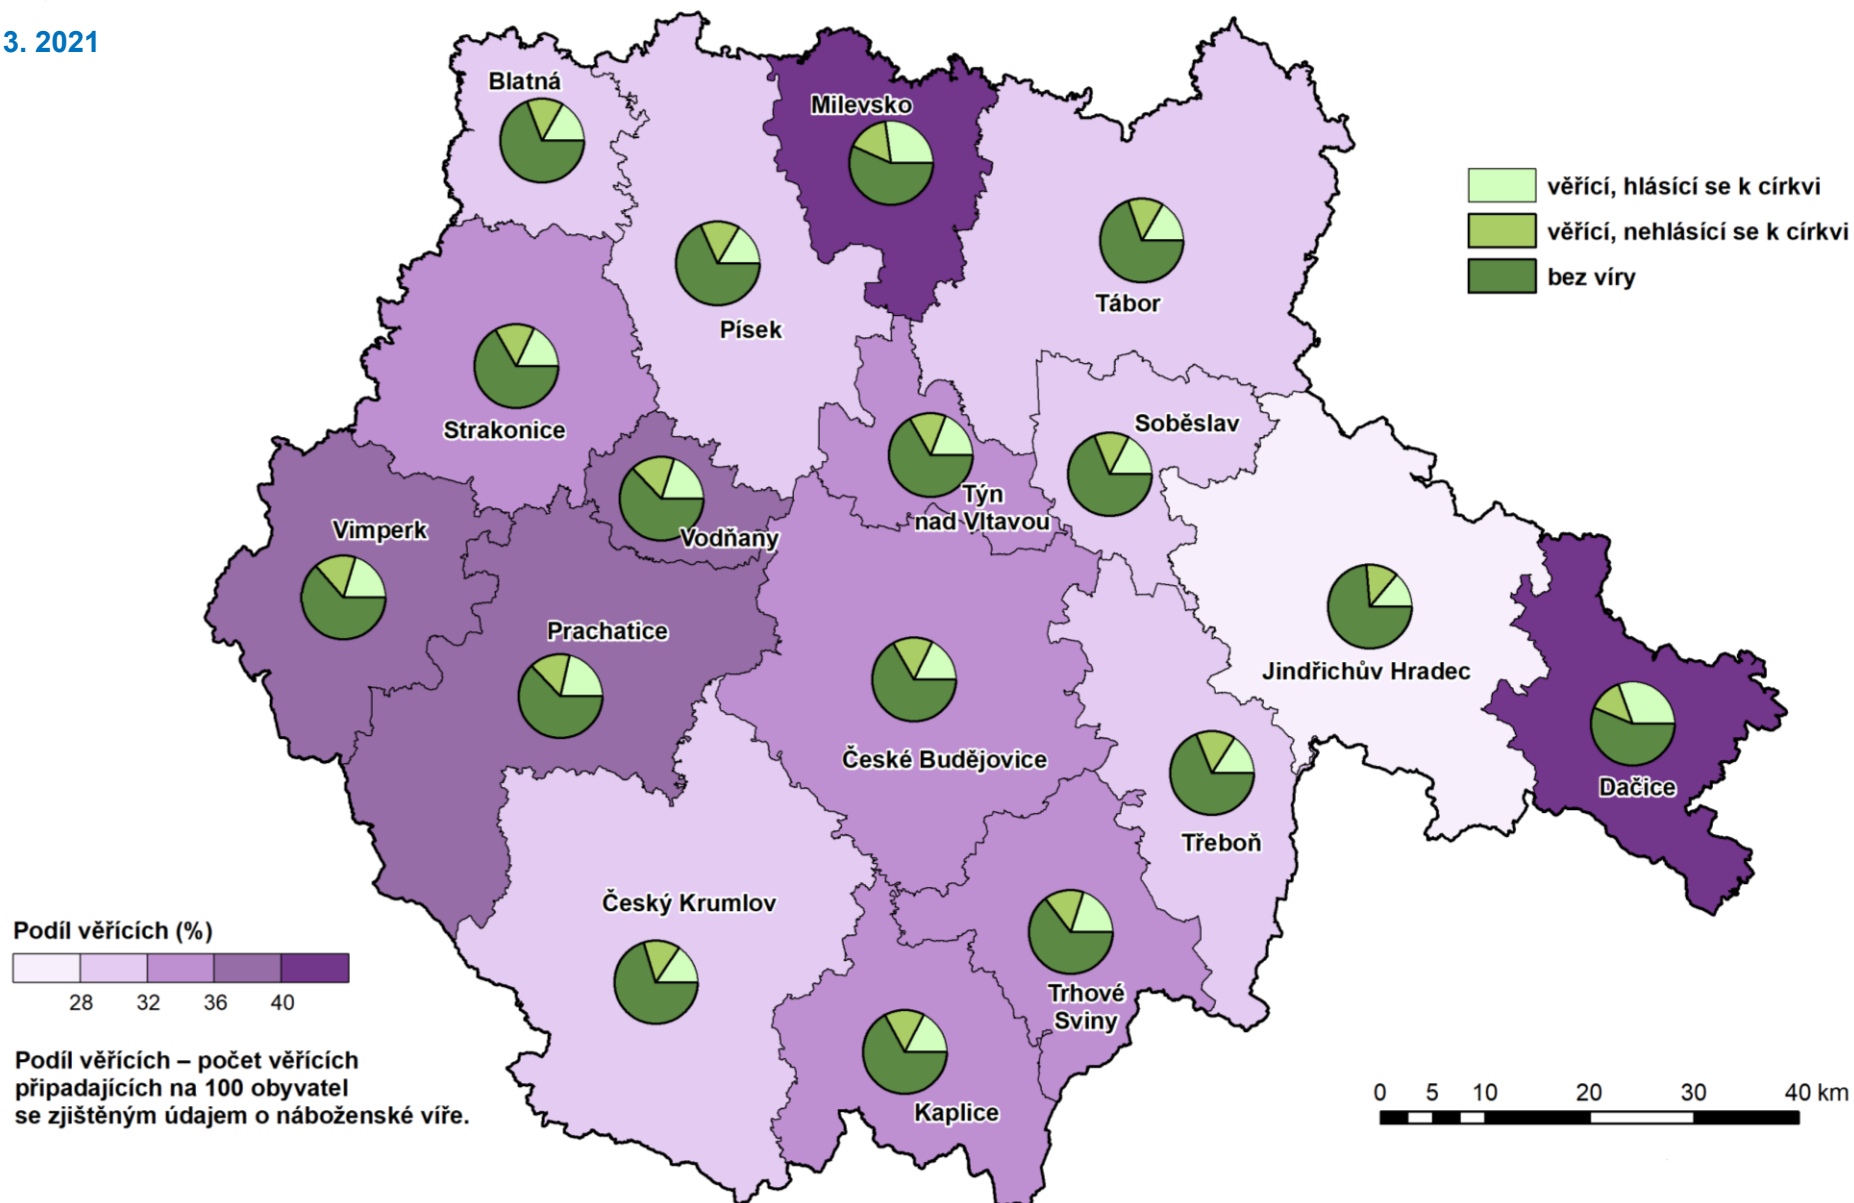

k 31. 12. 2021

Úmrtnost

k 31. 12. 2021

Průměrný věk

k 31. 12. 2021

Index stáří

k 31. 12. 2021

Index stáří vyjadřuje počet osob ve věku 65 a více let na 100 dětí do 15 let

SLDB 2021 – náboženské vyznání, víra

k 26. 3. 2021

SLDB 2021 – ukončené vzdělání

k 26. 3. 2021

SLDB 2021 – počet osob v bytě

k 26. 3. 2021

Bilance půdy

k 1. 1. 2021