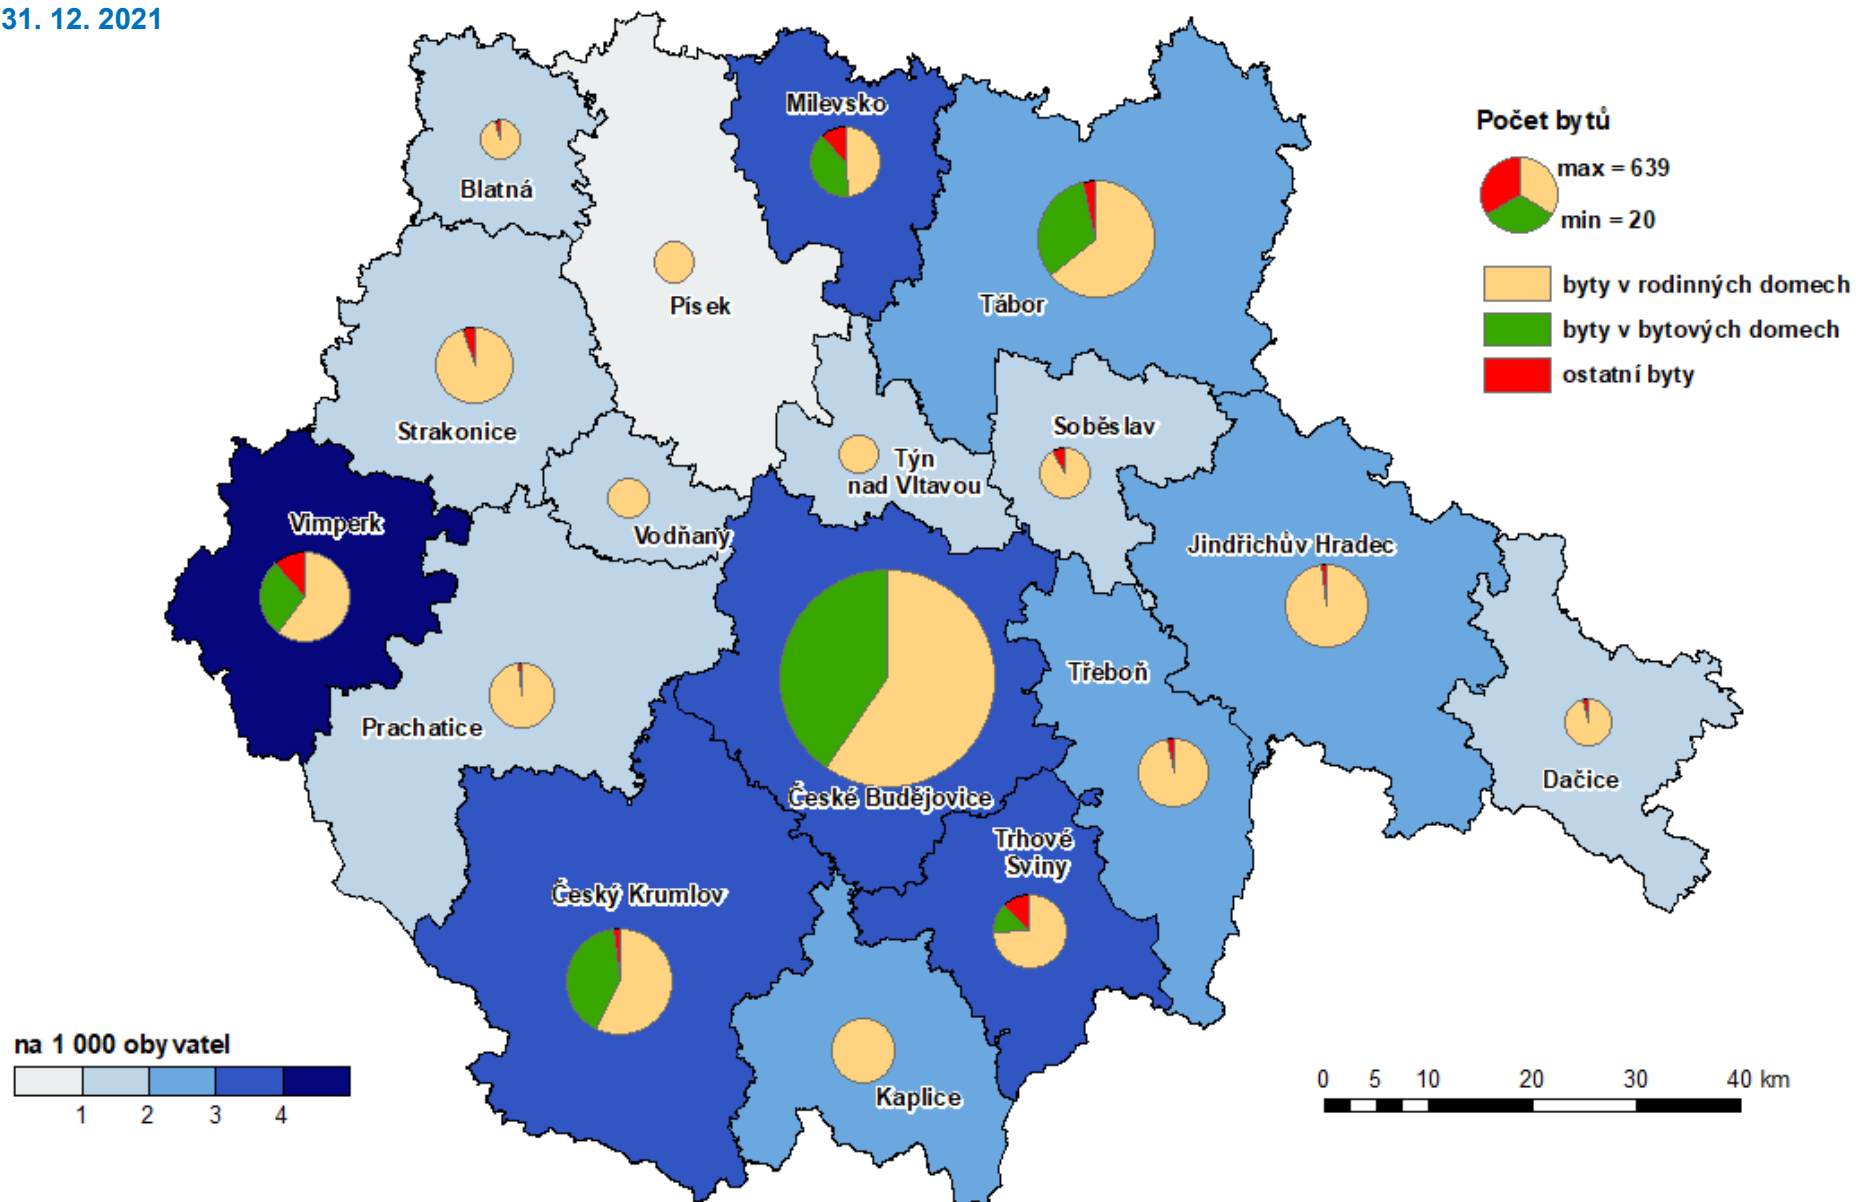

k 31. 12. 2021

Úmrtnost

k 31. 12. 2021

Průměrný věk

k 31. 12. 2021

Index stáří

k 31. 12. 2021

Index stáří vyjadřuje počet osob ve věku 65 a více let na 100 dětí do 15 let

SLDB 2021 – náboženské vyznání, víra

k 26. 3. 2021

SLDB 2021 – ukončené vzdělání

k 26. 3. 2021

SLDB 2021 – počet osob v bytě

k 26. 3. 2021

Bilance půdy

k 1. 1. 2021

Orná půda

k 1. 1. 2021

Ekonomické subjekty

k 31. 12. 2021

Hromadná ubytovací zařízení (HUZ)

k 31. 12. 2021

Bytová výstavba

k 31. 12. 2021