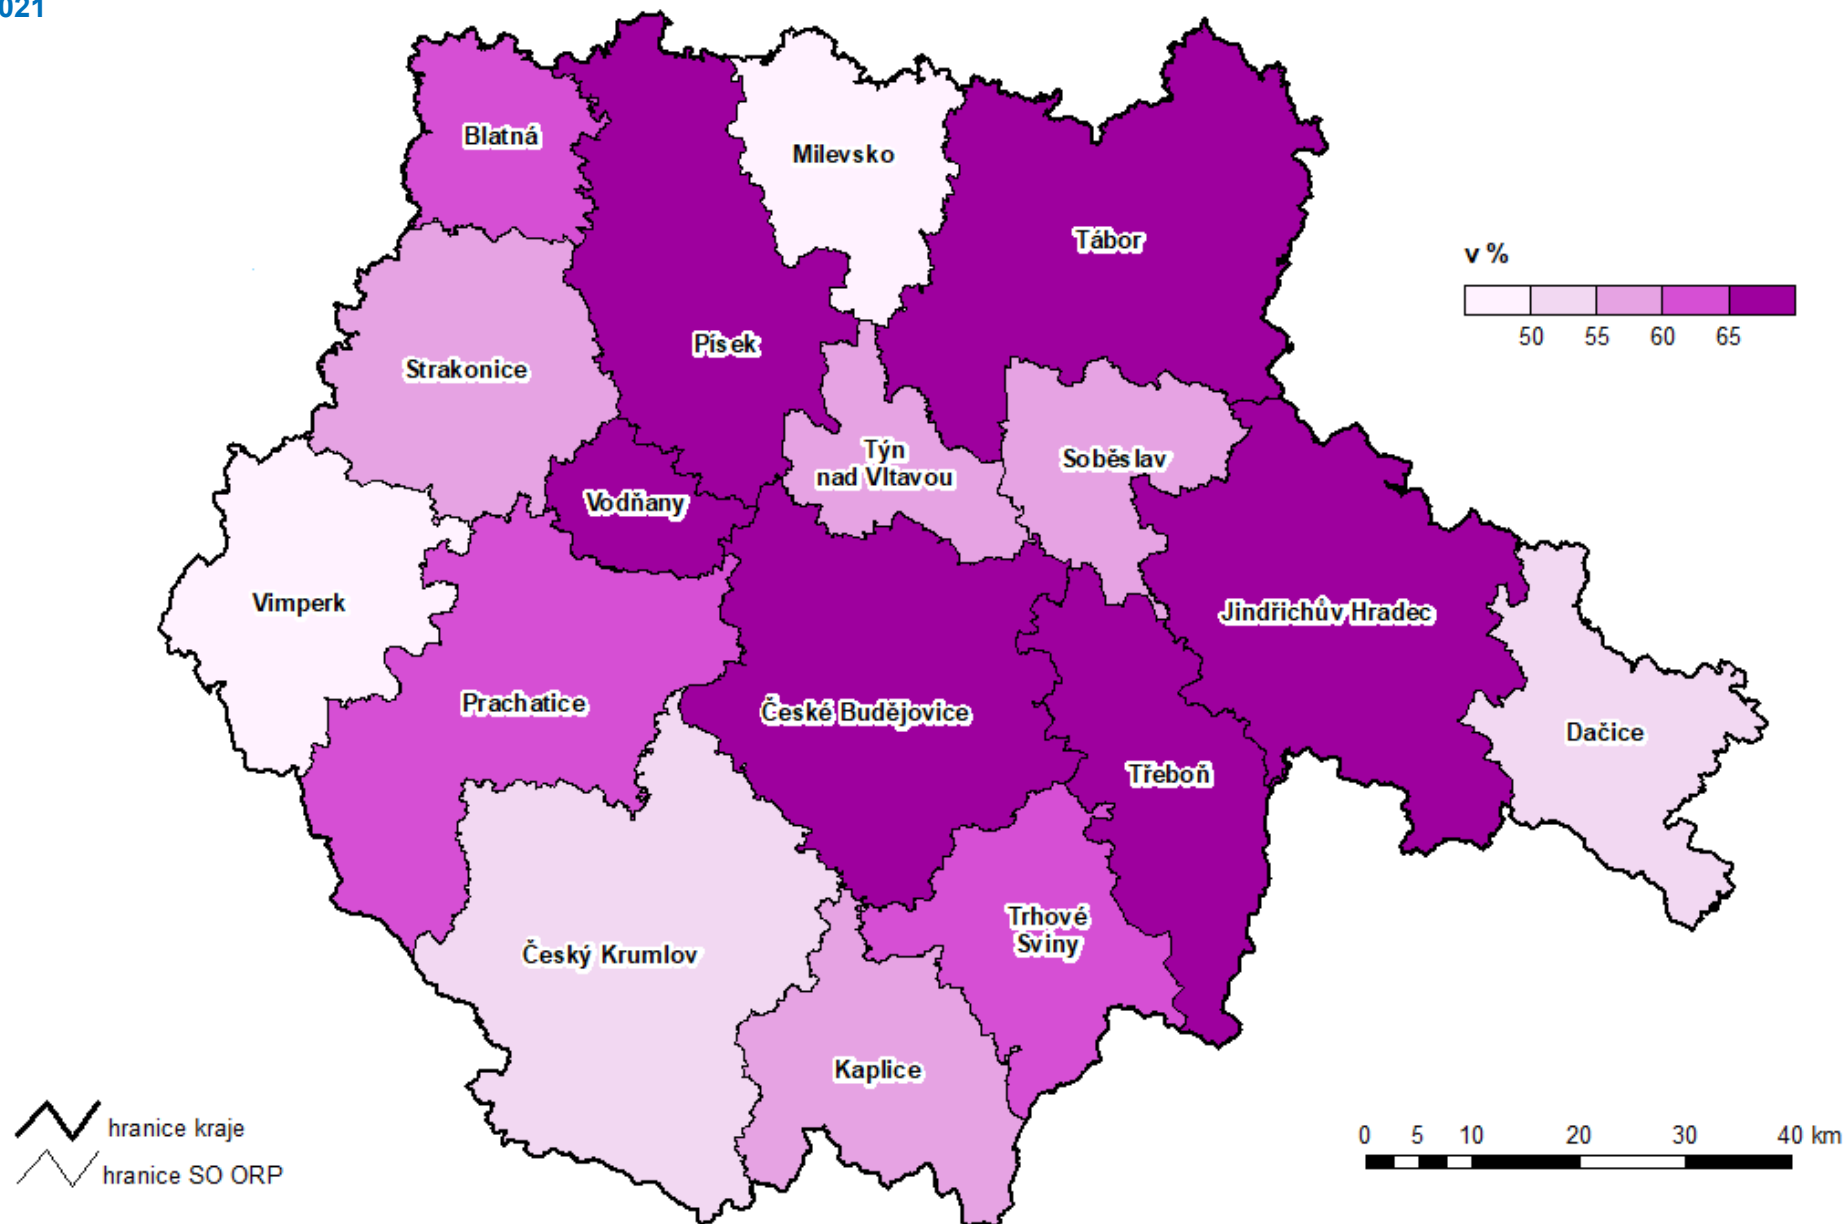

GRAFICKÉ SROVNÁNÍ SPRÁVNÍCH OBVODŮ OBCÍ S ROZŠÍŘENOU PŮSOBNOSTÍ V JIHOČESKÉM KRAJI V ROCE 2021

Oddělení informačních služeb a správy registrů

Prosinec 2022

Hustota obyvatel

k 31. 12. 2021

Podíl městského obyvatelstva

k 31. 12. 2021

Celkový přírůstek/úbytek obyvatel

k 31. 12. 2021

Sňatečnost

k 31. 12. 2021

Rozvodovost

k 31. 12. 2021

Porodnost

k 31. 12. 2021

Úmrtnost

k 31. 12. 2021

Průměrný věk

k 31. 12. 2021

Index stáří

k 31. 12. 2021

Index stáří vyjadřuje počet osob ve věku 65 a více let na 100 dětí do 15 let