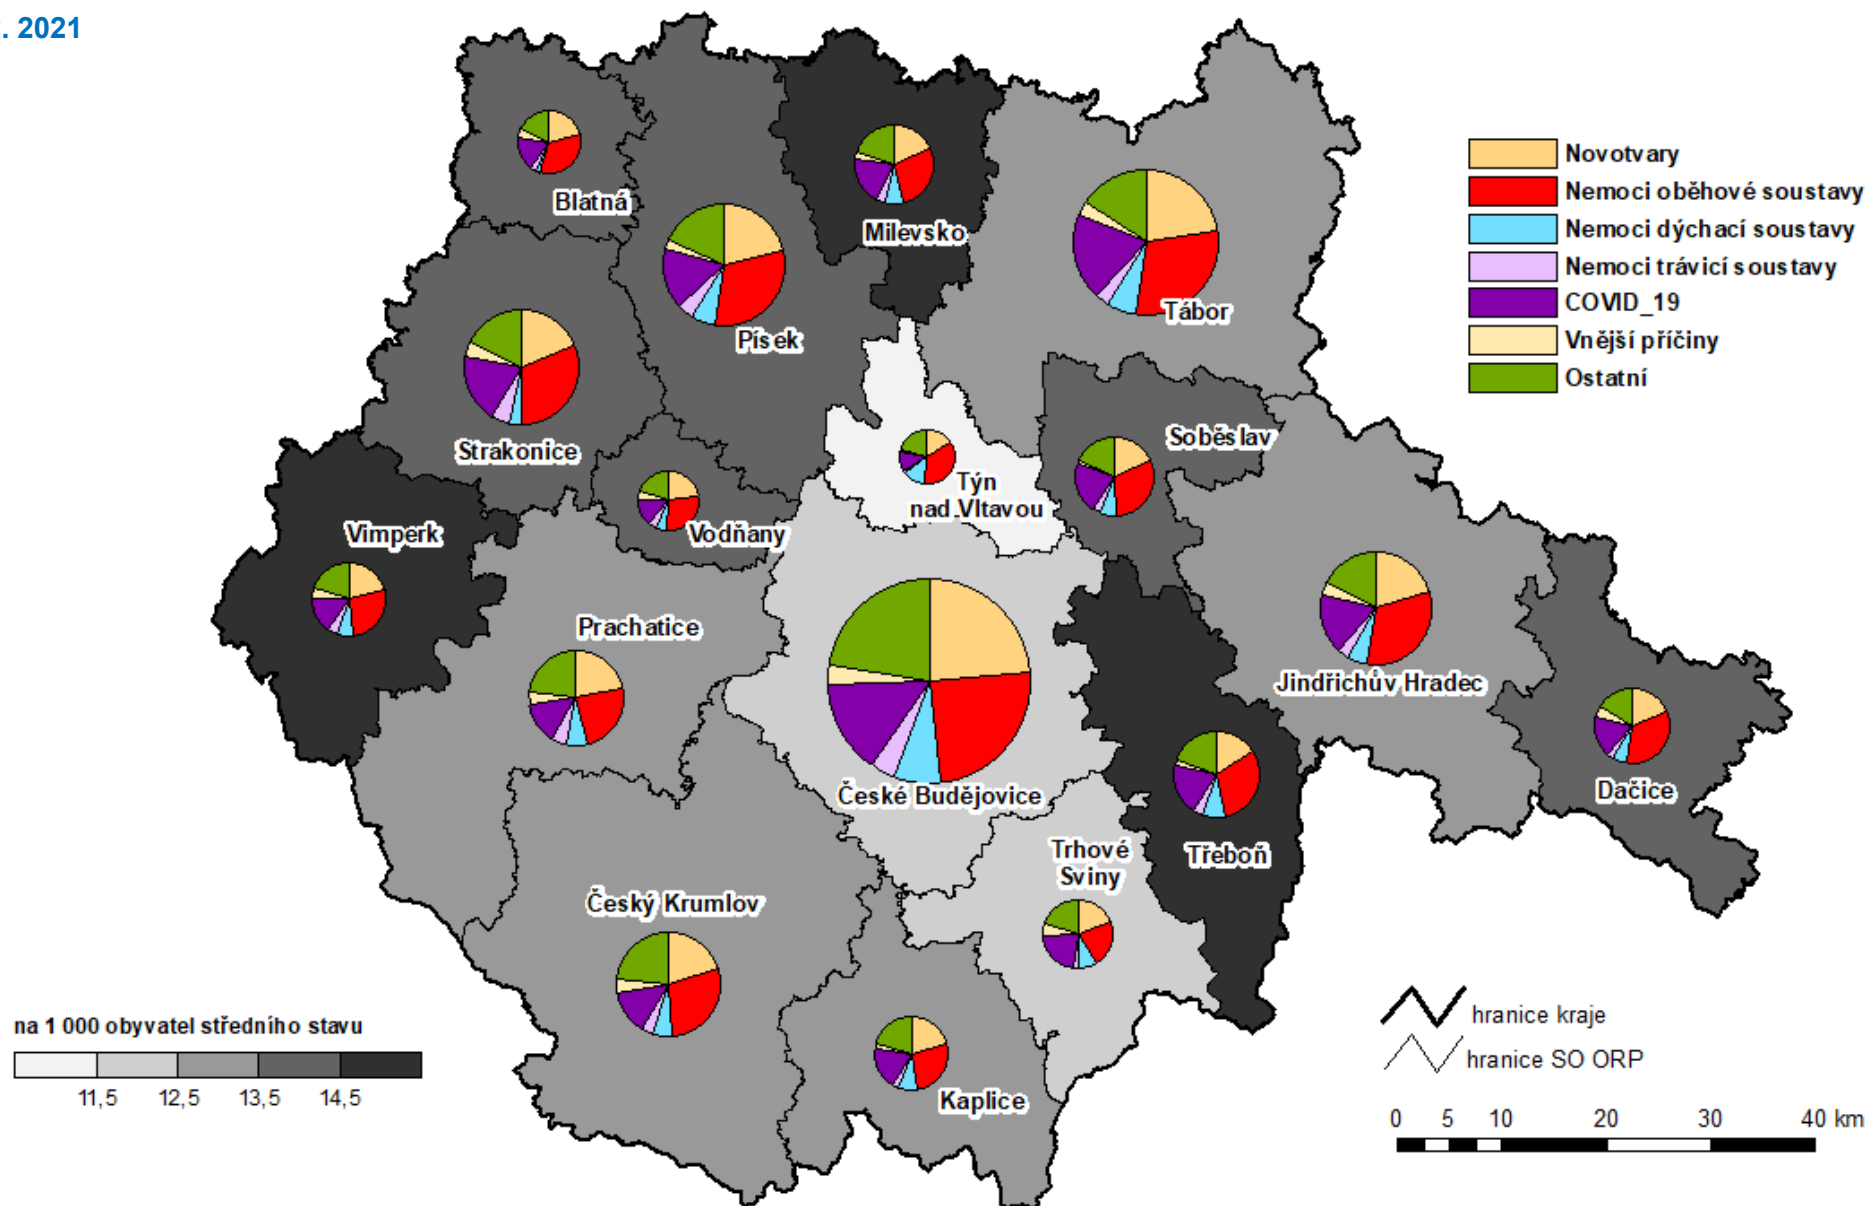

GRAFICKÉ SROVNÁNÍ SPRÁVNÍCH OBVODŮ OBCÍ S ROZŠÍŘENOU PŮSOBNOSTÍ V JIHOČESKÉM KRAJI V ROCE 2021

Oddělení informačních služeb a správy registrů

Prosinec 2022

Hustota obyvatel

k 31. 12. 2021

Podíl městského obyvatelstva

k 31. 12. 2021

Celkový přírůstek/úbytek obyvatel

k 31. 12. 2021

Sňatečnost

k 31. 12. 2021

Rozvodovost

k 31. 12. 2021

Porodnost

k 31. 12. 2021

Úmrtnost

k 31. 12. 2021

Průměrný věk

k 31. 12. 2021

Index stáří

k 31. 12. 2021

Index stáří vyjadřuje počet osob ve věku 65 a více let na 100 dětí do 15 let

SLDB 2021 – náboženské vyznání, víra

k 26. 3. 2021

SLDB 2021 – ukončené vzdělání

k 26. 3. 2021

SLDB 2021 – počet osob v bytě

k 26. 3. 2021

Bilance půdy

k 1. 1. 2021