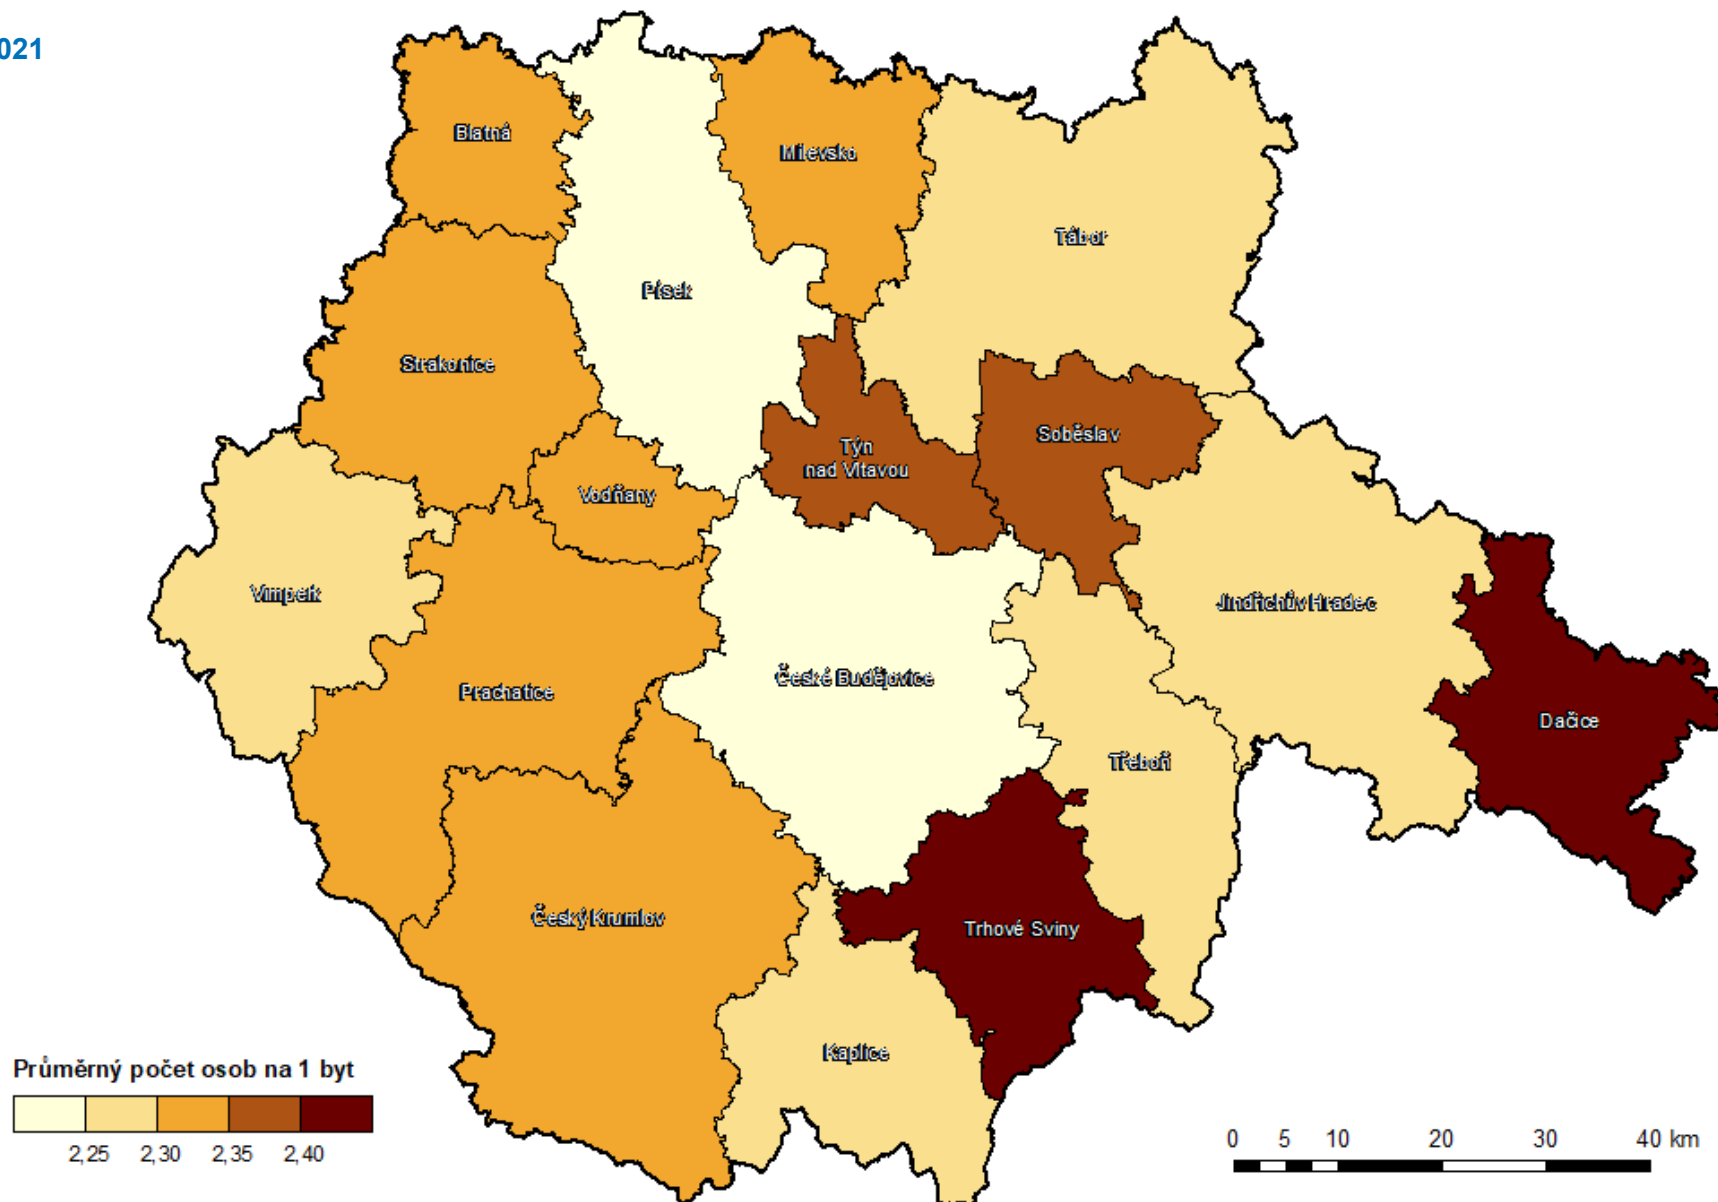

k 31. 12. 2021

Úmrtnost

k 31. 12. 2021

Průměrný věk

k 31. 12. 2021

Index stáří

k 31. 12. 2021

Index stáří vyjadřuje počet osob ve věku 65 a více let na 100 dětí do 15 let

SLDB 2021 – náboženské vyznání, víra

k 26. 3. 2021

SLDB 2021 – ukončené vzdělání

k 26. 3. 2021

SLDB 2021 – počet osob v bytě

k 26. 3. 2021

Bilance půdy

k 1. 1. 2021