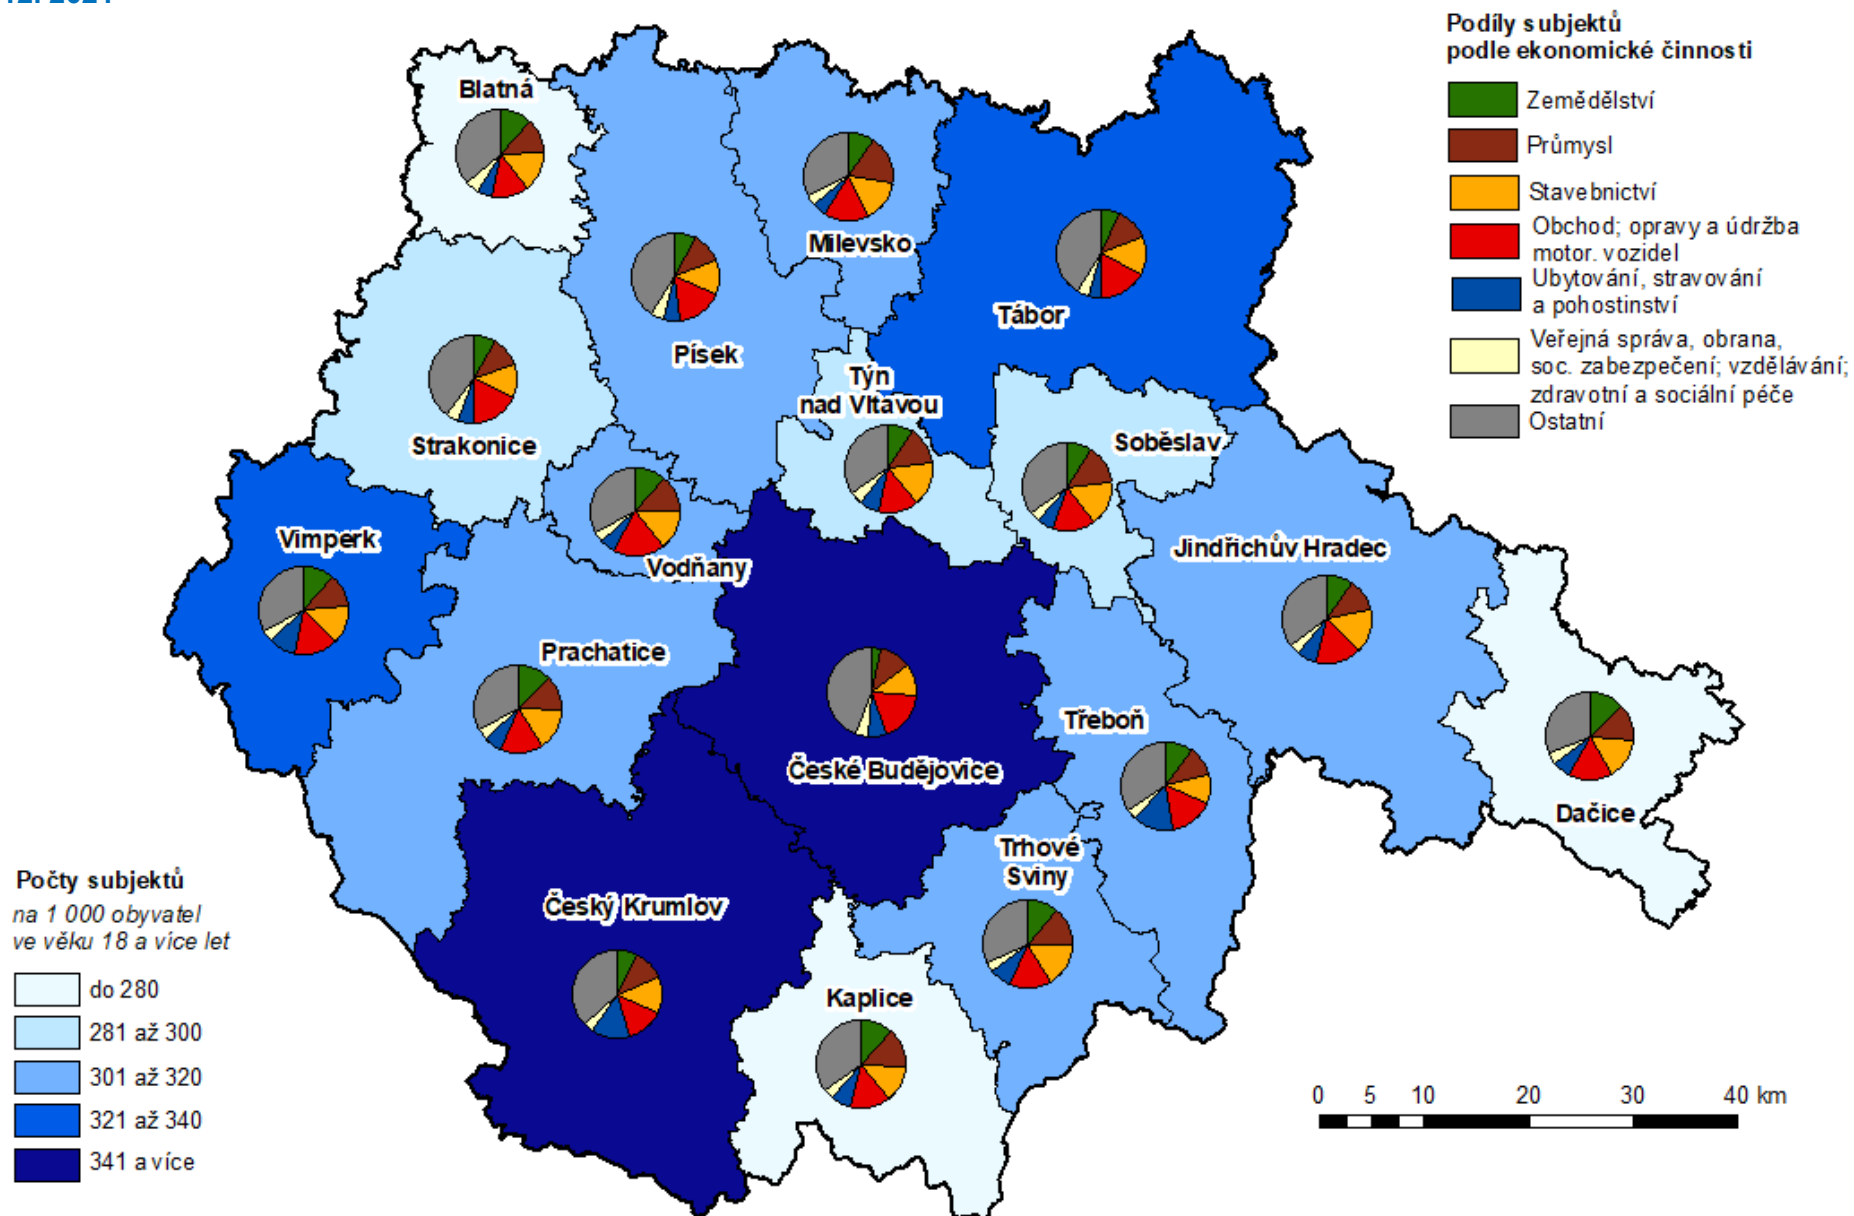

k 31. 12. 2021

Úmrtnost

k 31. 12. 2021

Průměrný věk

k 31. 12. 2021

Index stáří

k 31. 12. 2021

Index stáří vyjadřuje počet osob ve věku 65 a více let na 100 dětí do 15 let

SLDB 2021 – náboženské vyznání, víra

k 26. 3. 2021

SLDB 2021 – ukončené vzdělání

k 26. 3. 2021

SLDB 2021 – počet osob v bytě

k 26. 3. 2021

Bilance půdy

k 1. 1. 2021

Orná půda

k 1. 1. 2021

Ekonomické subjekty

k 31. 12. 2021

Hromadná ubytovací zařízení (HUZ)

k 31. 12. 2021

Bytová výstavba

k 31. 12. 2021