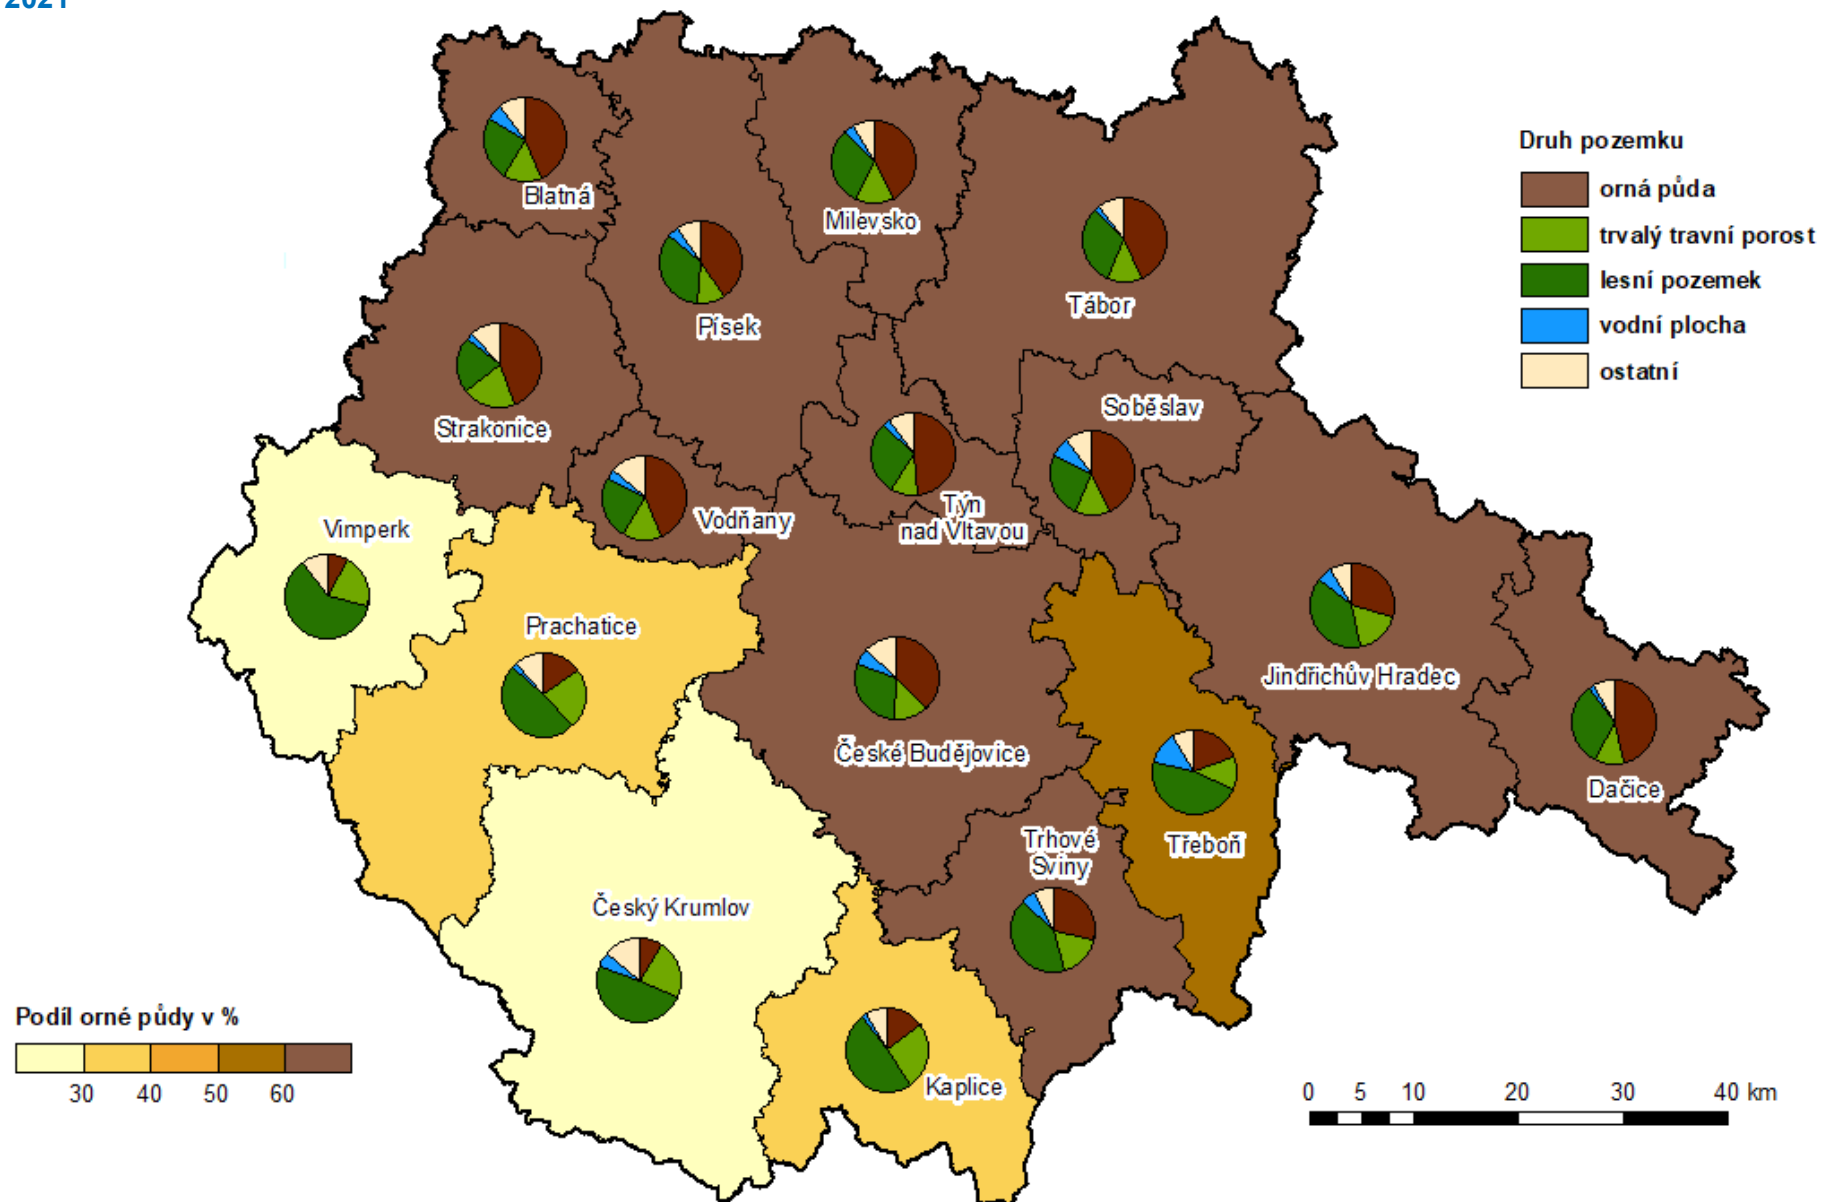

k 31. 12. 2021

Úmrtnost

k 31. 12. 2021

Průměrný věk

k 31. 12. 2021

Index stáří

k 31. 12. 2021

Index stáří vyjadřuje počet osob ve věku 65 a více let na 100 dětí do 15 let

SLDB 2021 – náboženské vyznání, víra

k 26. 3. 2021

SLDB 2021 – ukončené vzdělání

k 26. 3. 2021

SLDB 2021 – počet osob v bytě

k 26. 3. 2021

Bilance půdy

k 1. 1. 2021

Orná půda

k 1. 1. 2021

Ekonomické subjekty

k 31. 12. 2021

Hromadná ubytovací zařízení (HUZ)

k 31. 12. 2021

Bytová výstavba

k 31. 12. 2021