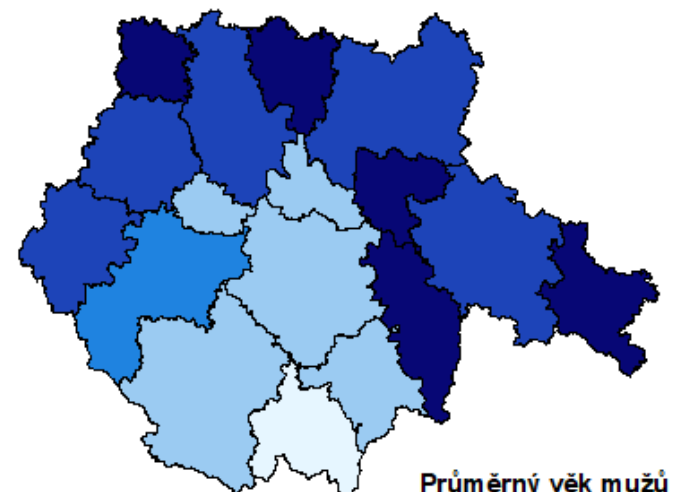

k 31. 12. 2021

Úmrtnost

k 31. 12. 2021

Průměrný věk

k 31. 12. 2021

Index stáří

k 31. 12. 2021

Index stáří vyjadřuje počet osob ve věku 65 a více let na 100 dětí do 15 let

SLDB 2021 – náboženské vyznání, víra

k 26. 3. 2021

SLDB 2021 – ukončené vzdělání

k 26. 3. 2021

SLDB 2021 – počet osob v bytě

k 26. 3. 2021

Bilance půdy

k 1. 1. 2021