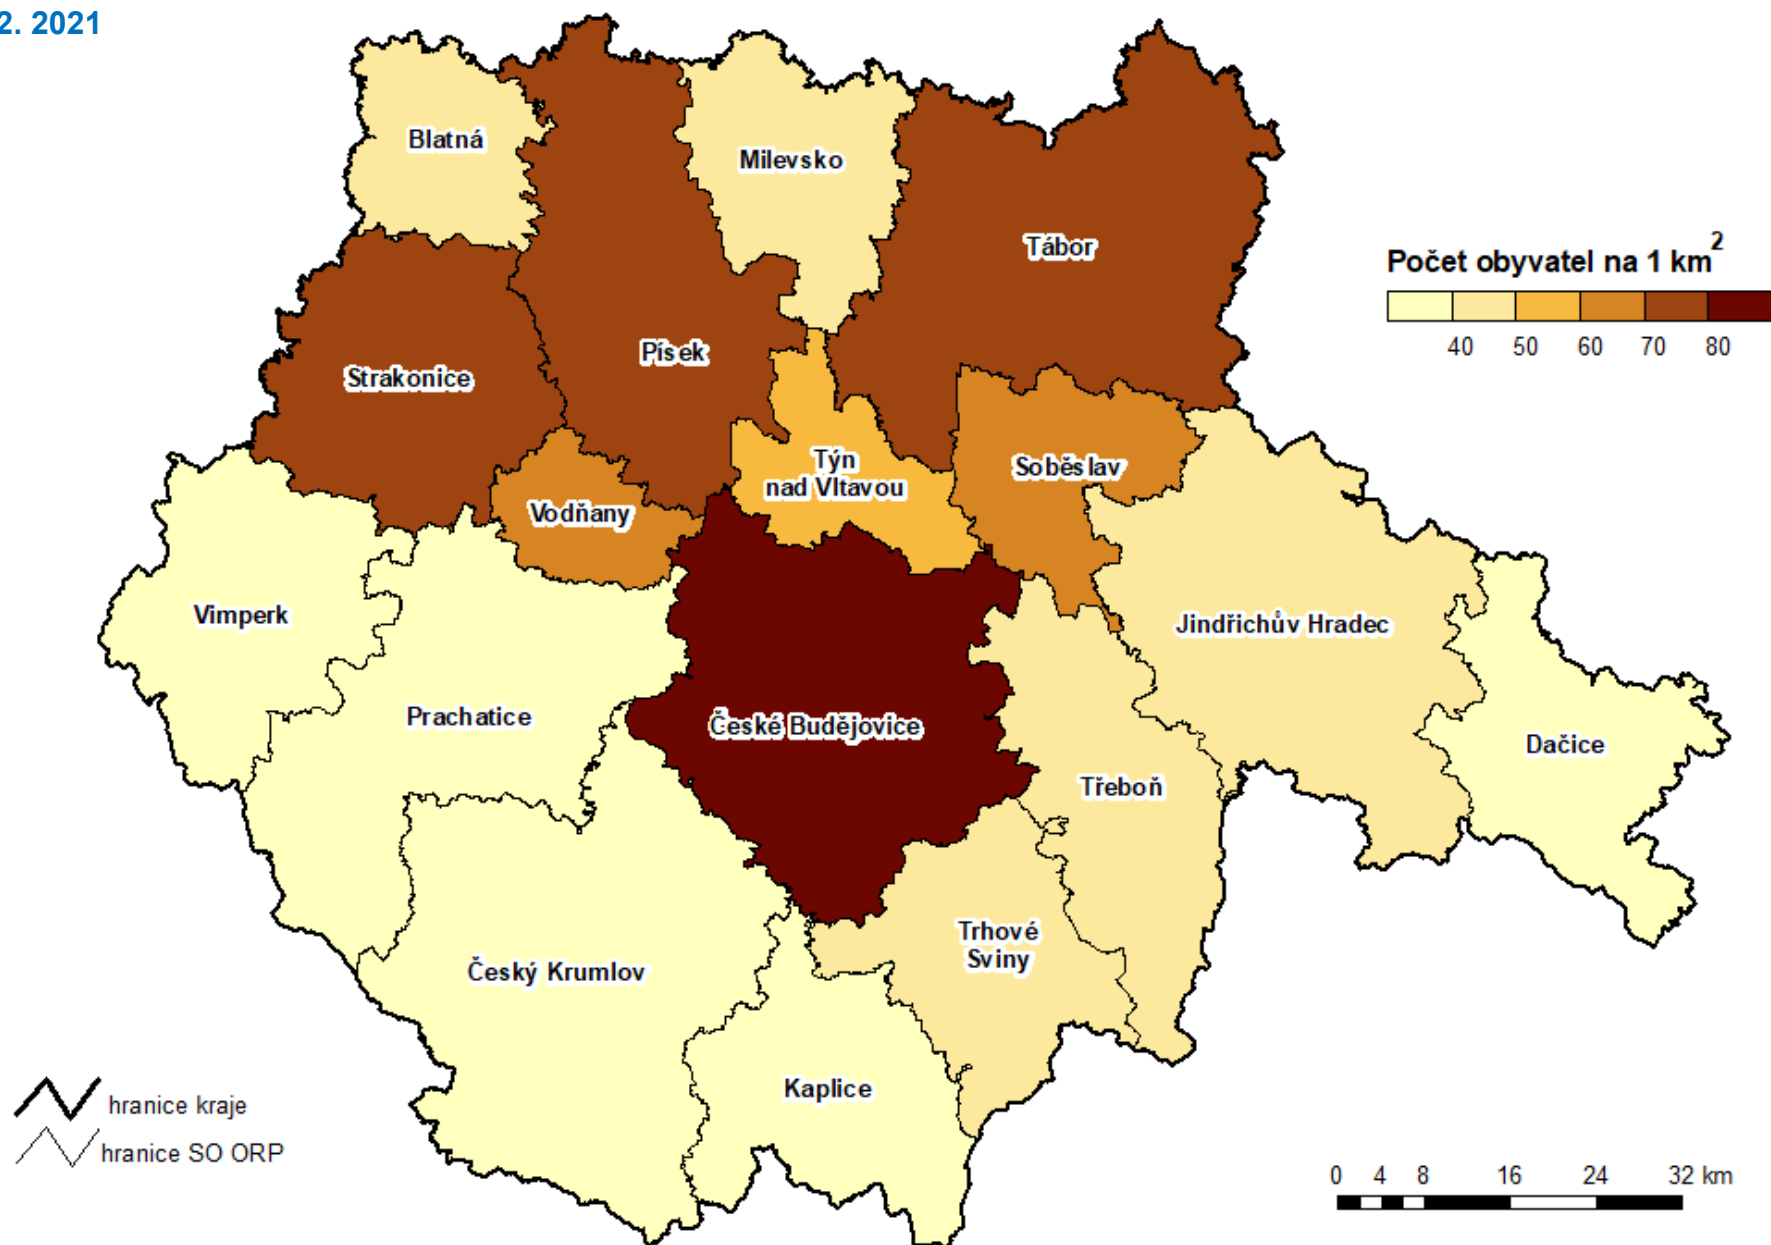

GRAFICKÉ SROVNÁNÍ SPRÁVNÍCH OBVODŮ OBCÍ S ROZŠÍŘENOU PŮSOBNOSTÍ V JIHOČESKÉM KRAJI V ROCE 2021

Oddělení informačních služeb a správy registrů

Prosinec 2022

Hustota obyvatel

k 31. 12. 2021

Podíl městského obyvatelstva

k 31. 12. 2021

Celkový přírůstek/úbytek obyvatel

k 31. 12. 2021

Sňatečnost

k 31. 12. 2021

Rozvodovost

k 31. 12. 2021

Porodnost

k 31. 12. 2021

Úmrtnost

k 31. 12. 2021

Průměrný věk

k 31. 12. 2021

Index stáří

k 31. 12. 2021

Index stáří vyjadřuje počet osob ve věku 65 a více let na 100 dětí do 15 let