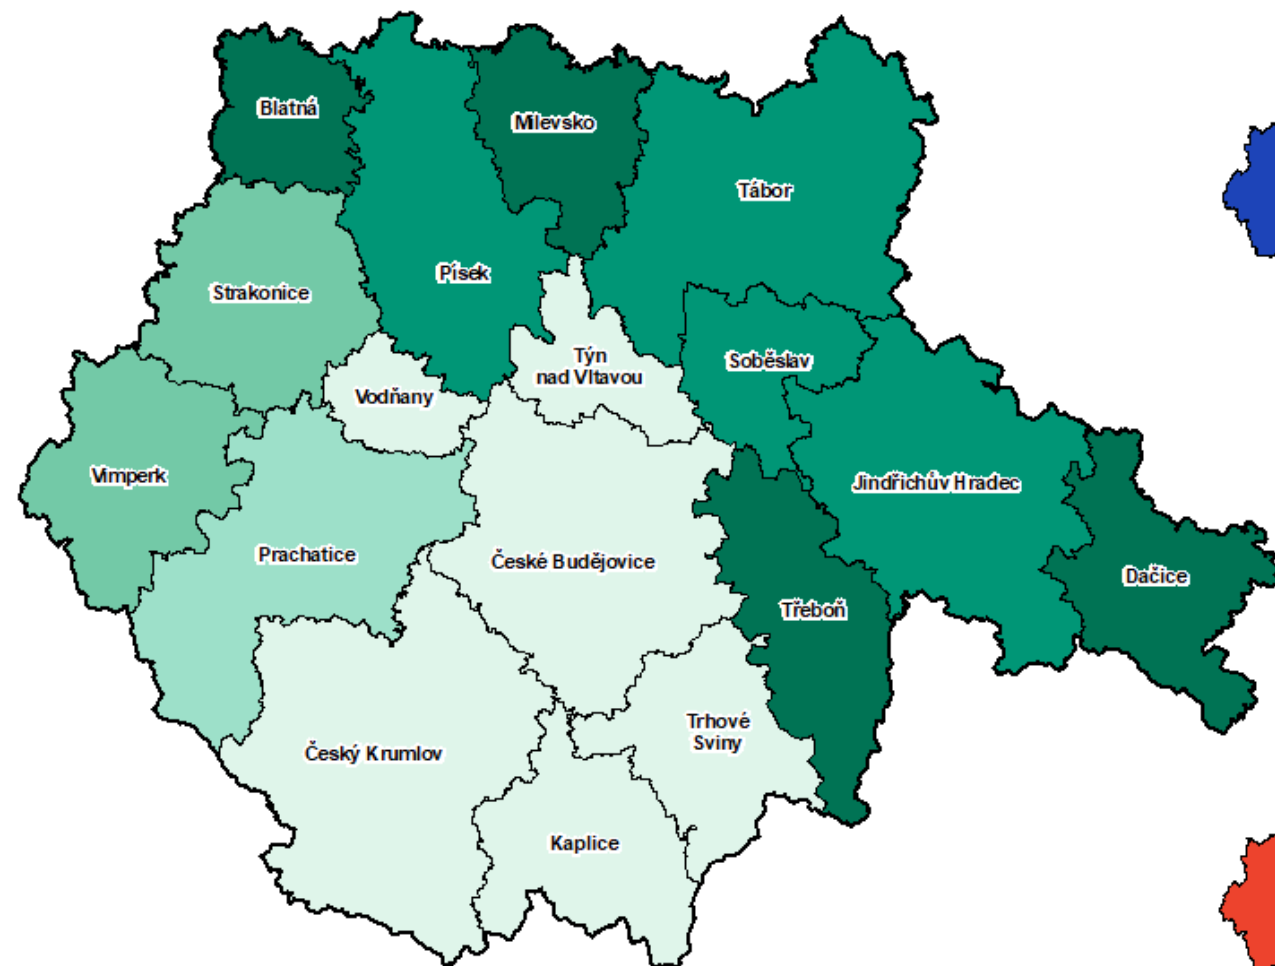

k 31. 12. 2021

Úmrtnost

k 31. 12. 2021

Průměrný věk

k 31. 12. 2021

Index stáří

k 31. 12. 2021

Index stáří vyjadřuje počet osob ve věku 65 a více let na 100 dětí do 15 let

SLDB 2021 – náboženské vyznání, víra

k 26. 3. 2021

SLDB 2021 – ukončené vzdělání

k 26. 3. 2021

SLDB 2021 – počet osob v bytě

k 26. 3. 2021

Bilance půdy

k 1. 1. 2021