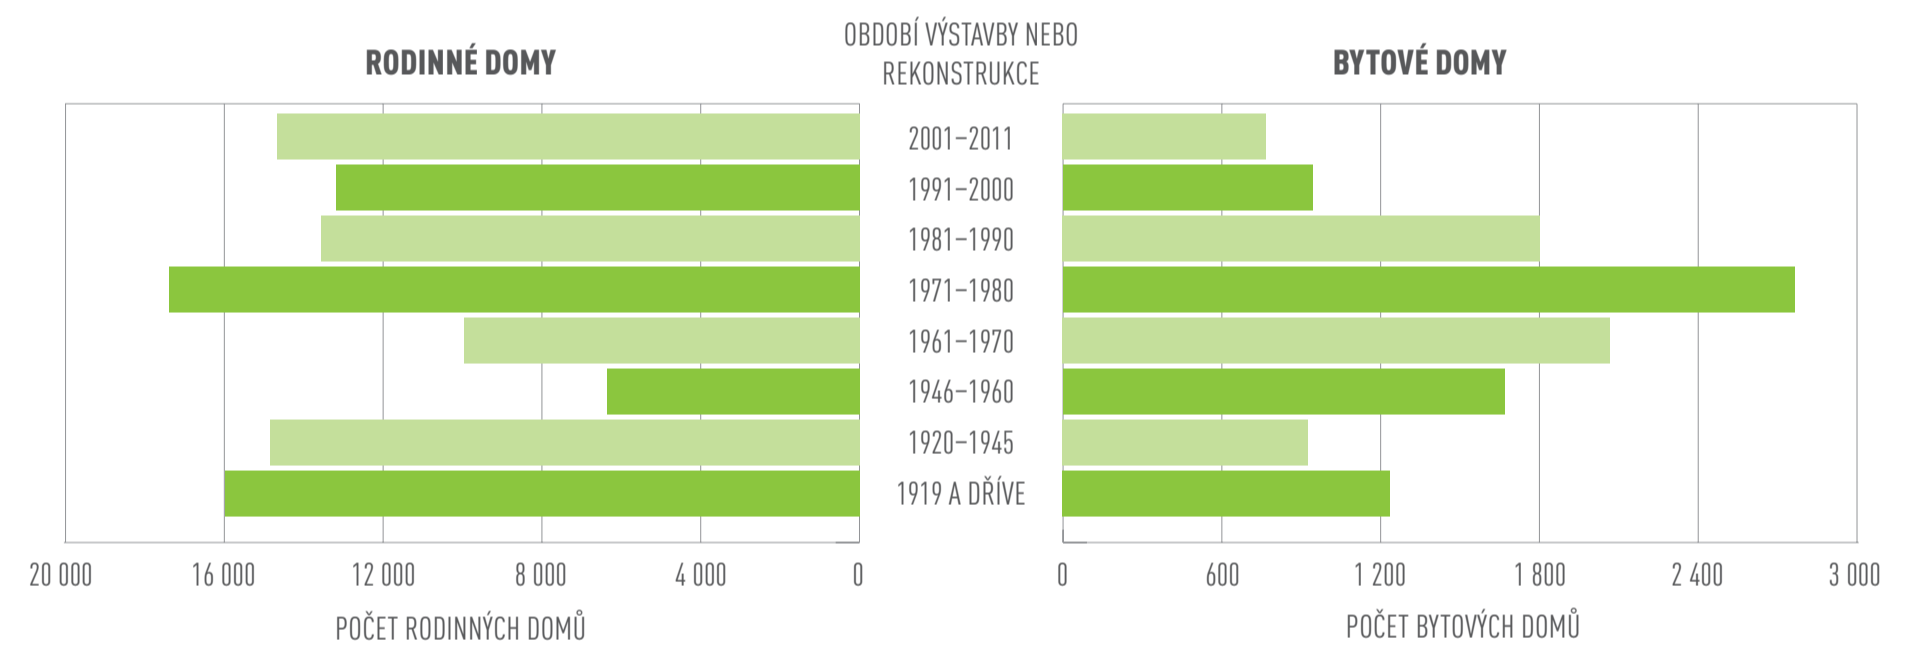

OBYDLENÉ DOMY S BYTY PODLE OBDOBÍ VÝSTAVBY