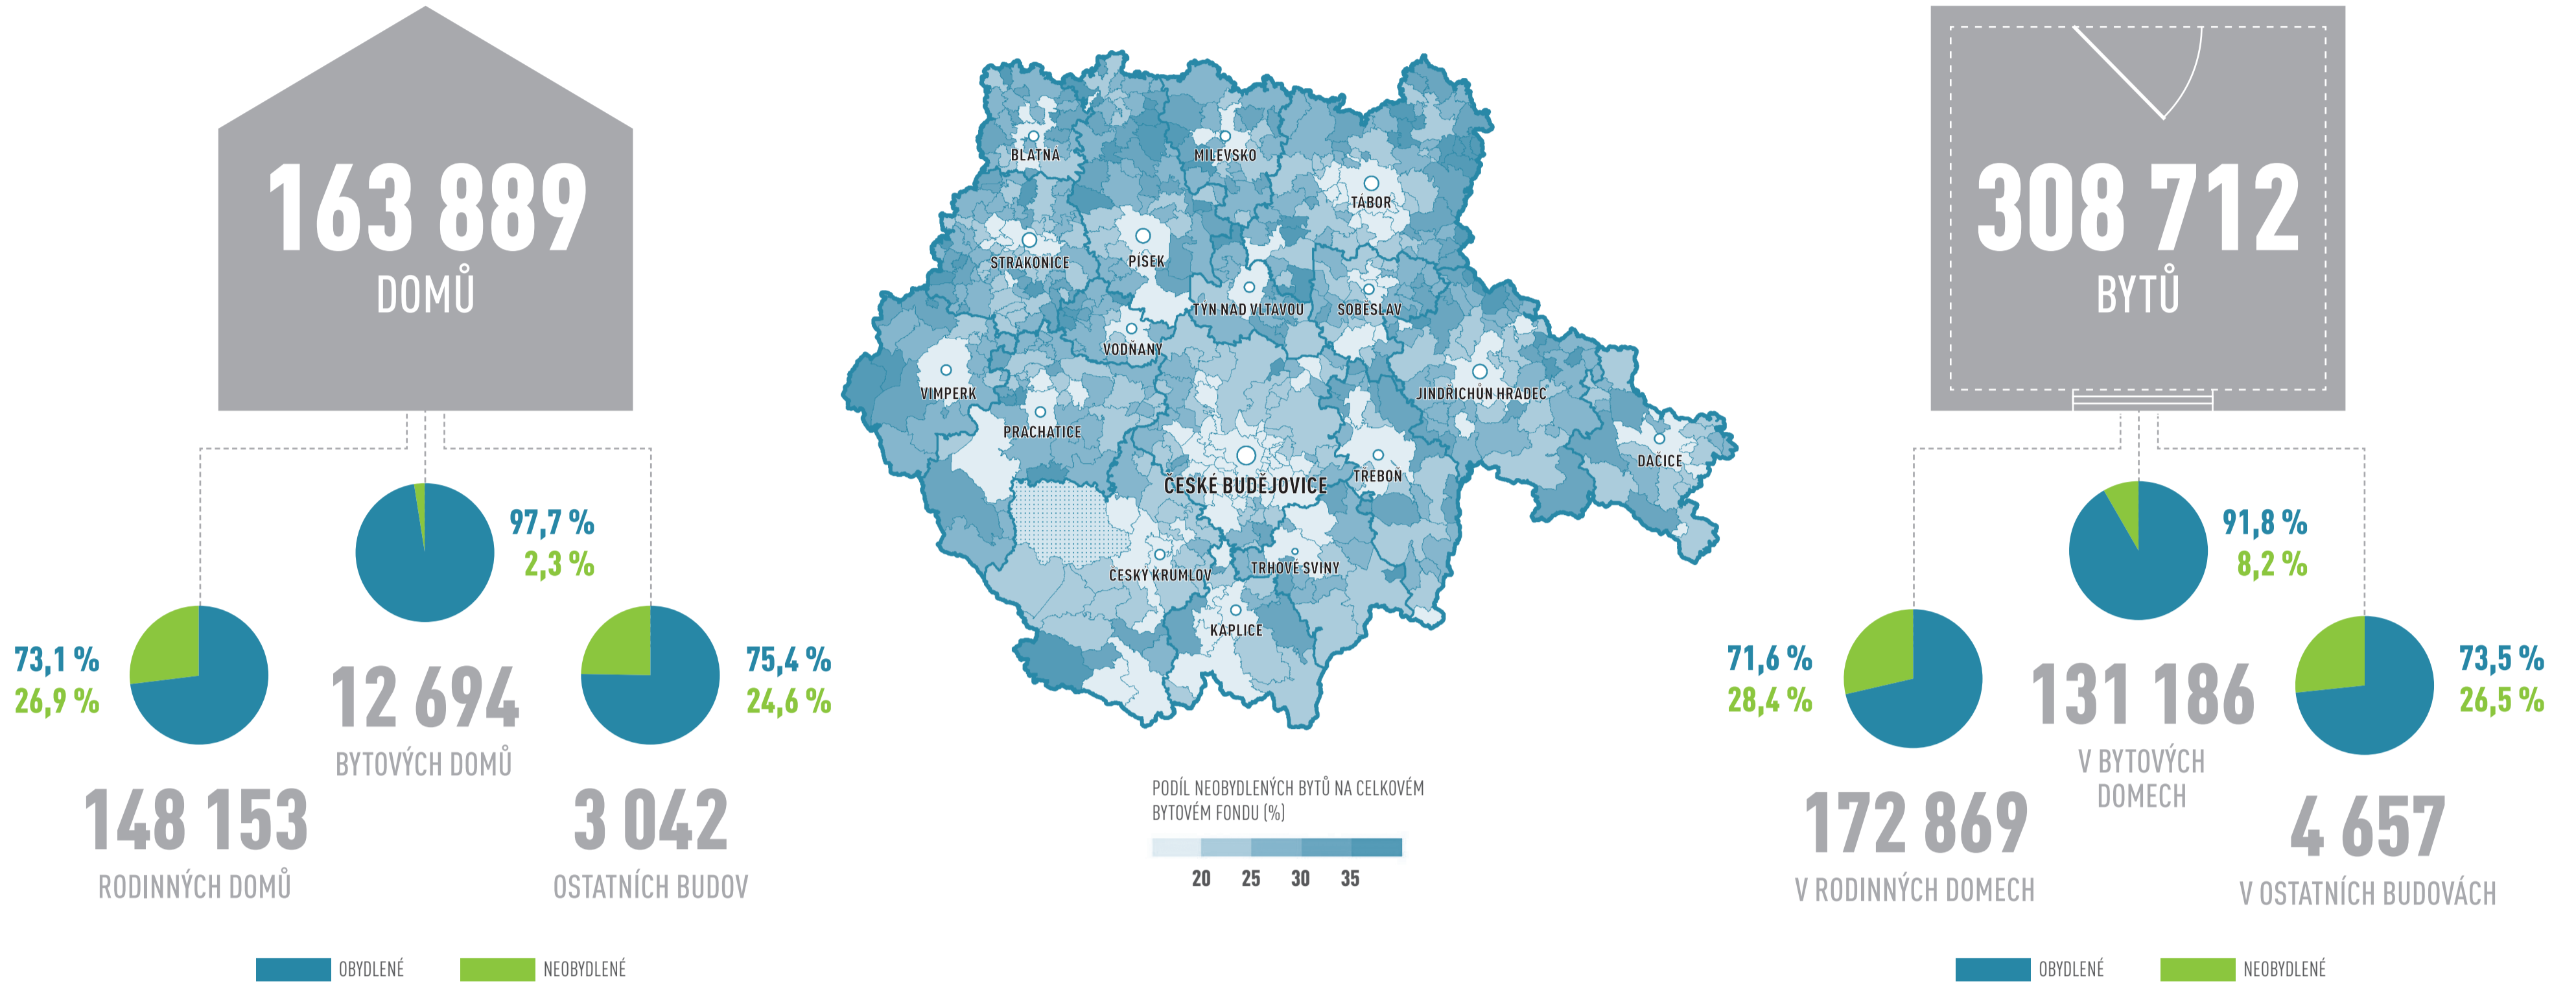

# JIHOČESKÝ KRAJ

163 889 DOMŮ 308 712 BYTŮ

## NEOBYDLENÉ BYTY

## OBYDLENÉ DOMY PODLE VLASTNÍKA DOMU

## OBYDLENÉ DOMY S BYTY PODLE OBDOBÍ VÝSTAVBY