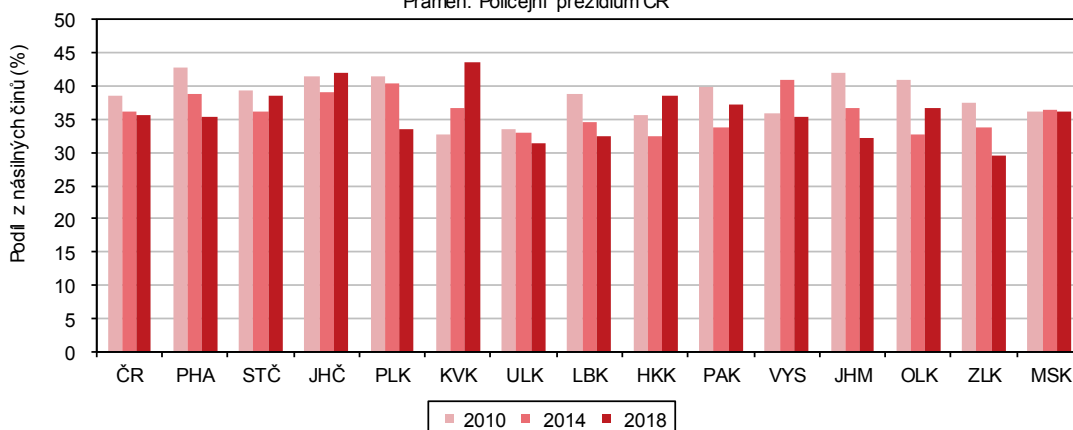

KOMENTÁŘ

Kriminalita v Plzeňském kraji

Pramen: Policejní prezidium ČR

	Celkem			Muži		
	2010	2014	2018	2010	2014	2018
Stíhané osoby	5 872	6 037	4 506	5 146	5 239	3 850
Celková kriminalita						
Registované skutky	13 843	11 991	9 923	.	.	.
Objasněné skutky	6 436	6 520	4 812	5 679	5 661	4 066
Násilná kriminalita						
Registované skutky	721	853	793	.	.	.
Počet registrovaných skutků, kde alespoň jeden z objektů napadení je žena	298	344	266	x	x	x
Objasněné skutky	466	665	515	424	623	460

Od roku 2010 podíl násilné kriminality, kde byla objektem napadení žena, poklesnul ve všech krajích kromě kraje Karlovarského, Královéhradeckého a Jihočeského.

Nejvýraznější pokles byl registrován v kraji Jihomoravském a to o 9,9 %, Zlínském (o 8,0 %) a Plzeňském (o 7,8 %). Naopak nejvyšší nárůst podílu násilné kriminality na ženách byl zaznamenán v Karlovarském kraji mezi roky 2010 a 2018, a to o 10,8 procentních bodů. **V roce 2018 měl nejvyšší podíl z násilných činů, při kterých byla napadena žena, kraj Karlovarský (43,5 %), následován kraji Jihočeským (42,0 %) a Středočeským (38,6 %).** Naopak **ve Zlínském kraji** byl zaregistrován **nejnižší podíl násilných činů na ženách, a to 29,4 %**. Plzeňský kraj s podílem 33,5 % se nacházel na pátém nejnižším místě v mezikrajském porovnání a byl pod průměrem ČR (35,5 %).

Registrované skutky násilné kriminality, kde objektem napadení byla žena, podle krajů

Pramen: Policejní prezidium ČR