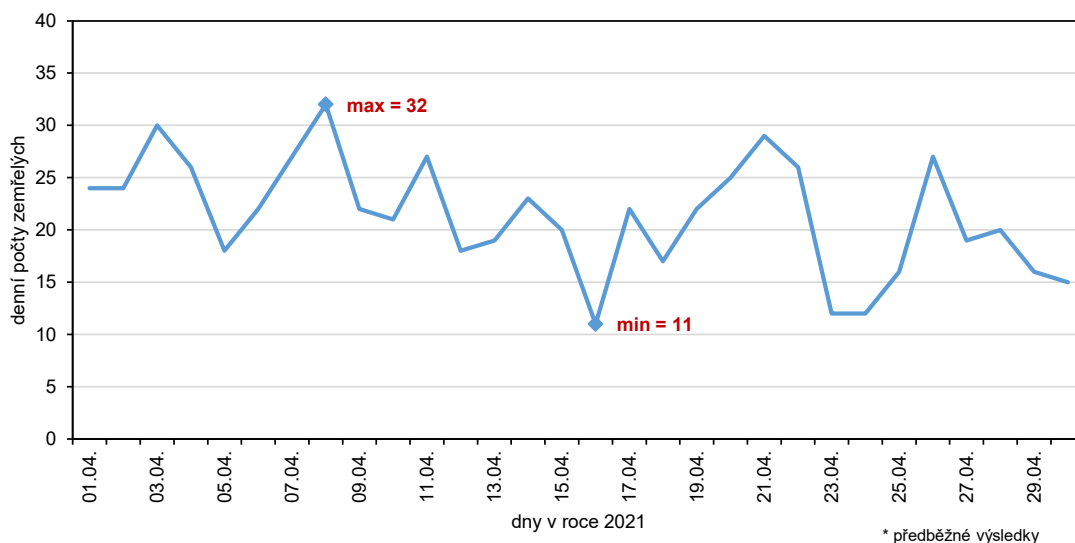

KOMENTÁŘ

9. 6. 2021

Zemřelí v Plzeňském kraji v dubnu 2021

Podle dosud dostupných údajů zemřelo v dubnu roku 2021 v Plzeňském kraji celkem 642 osob, což bylo ve srovnání s dubnovým průměrem let 2015–2019 o 29,5 % více (tj. o 146 osob). Tento nárůst přímo souvisí se současnou epidemickou situací.

Z celkového počtu zemřelých osob v Plzeňském kraji v dubnu 2021 bylo podle předběžných údajů 336 mužů a 306 žen. Celkově zemřelo tento měsíc v porovnání s dubnovým pětiletým průměrem roků 2015–2019 o 29,5 % osob více, zvýšení bylo patrnější u mužů (oproti průměru let 2015–2019 jich zemřelo o 34,5 % více) než u žen (o 24,4 %). Mezi zemřelými byli nejčastěji lidé ve věku 75 a více let, celkem 349. Nejhorším dnem z pohledu počtu úmrtí byl 8. duben 2021, kdy v kraji zemřelo 32 osob.

Denní počty zemřelých v dubnu 2021* v Plzeňském kraji

* předběžné výsledky

Podle dosud dostupných údajů z hlášení úmrtí zemřelo v dubnu 2021 v celé České republice 11,5 tisíc obyvatel, což je o 27,2 % více ve srovnání s pětiletým průměrem z let 2015–2019. Ve srovnání s březnovým počtem zemřelých, který byl vůbec nejvyšší (16,7 tisíce, o 62 % nad průměrem), byl ten dubnový nižší o 5,1 tisíce. Pokles počtu úmrtí mezi březnem a dubnem byl zaznamenán ve všech krajích a tento počet měl v průběhu dubna, zejména v jeho první polovině, klesající trend.

V mezikrajském porovnání zemřelo v dubnu nejvíce osob v Moravskoslezském a Středočeském kraji, Plzeňský region se umístil na devátém místě. Dubnový počet zemřelých převyšoval