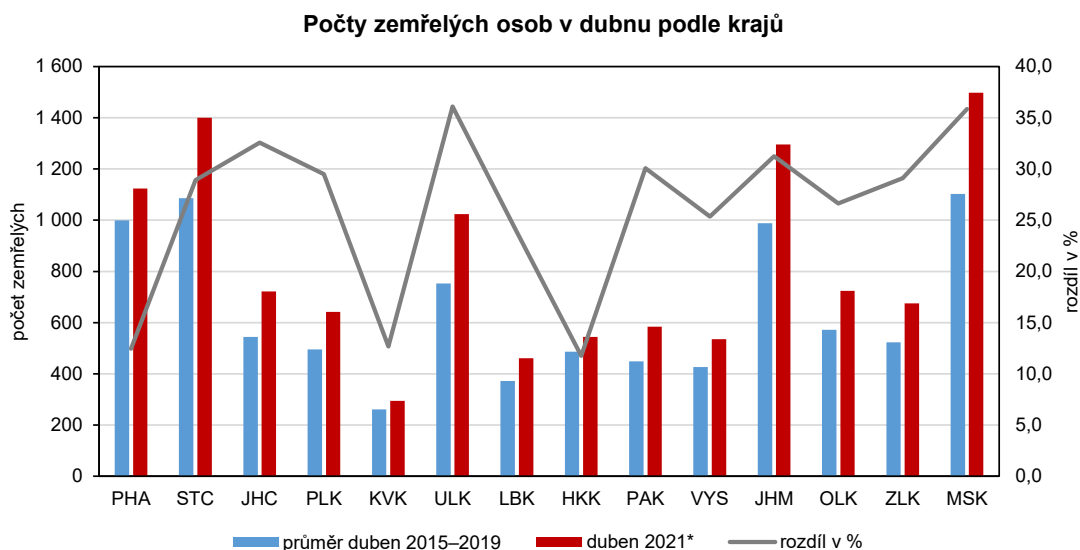

KOMENTÁŘ

pětiletý průměr z let 2015–2019 nejvíce v Ústeckém (o 36,1 %) a Moravskoslezském kraji (o 35,8 %), naopak nejméně v Královéhradeckém kraji (o 11,8 %) a v Hl. městě Praze (o 12,4 %).

Tisková zpráva za ČR celkem:

<https://www.czso.cz/csu/czso/umrtnost-senioru-nad-80-let-se-dostala-na-uroven-pred-propuknutim-epidemie-covid-19>

Kontakt:

Mgr. Tereza Mildorfová
Krajská správa ČSÚ v Plzni
Tel.: 377 612 108
E-mail: tereza.mildorfova@czso.cz